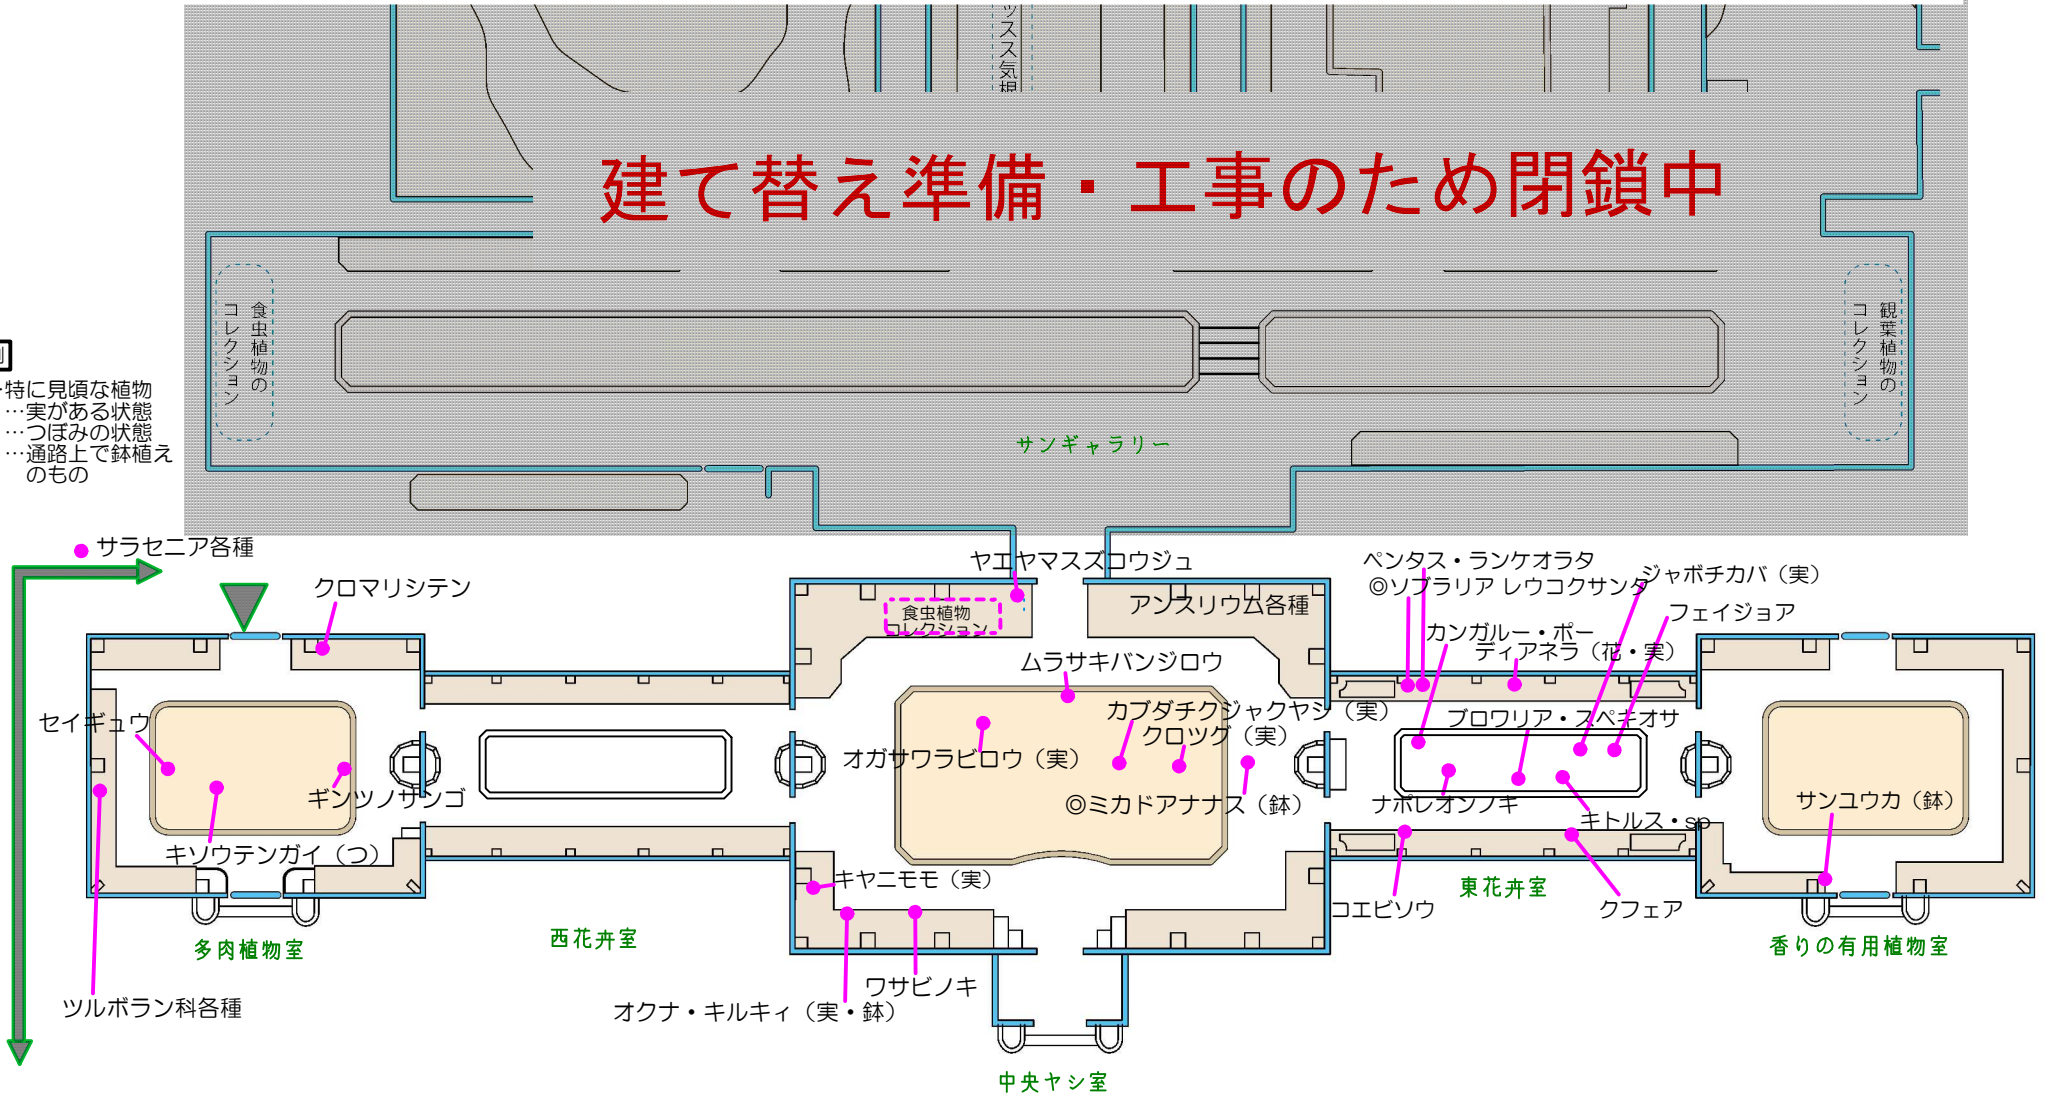

### バラ園

- マチネ
- サティーナ
- レヨン・ドゥ・ソレイユ
- プリンセス・アイコ
- クィーン・エリザベス

- 東海の森
- 万葉の散歩道
- 薬草の道

【令和8年5月28、29日調査・令和8年6月2日発行・次回は令和8年6月16日発行予定】  
東山植物園ガイドボランティア調査

# 建て替え準備・工事のため閉鎖中

## 凡例

- ◎…特に見頃な植物
- (実)…実がある状態
- (つ)…つぼみの状態
- (鉢)…通路上で鉢植えのもの

▲ スロープ等の出入口

↔ 段差のない園路