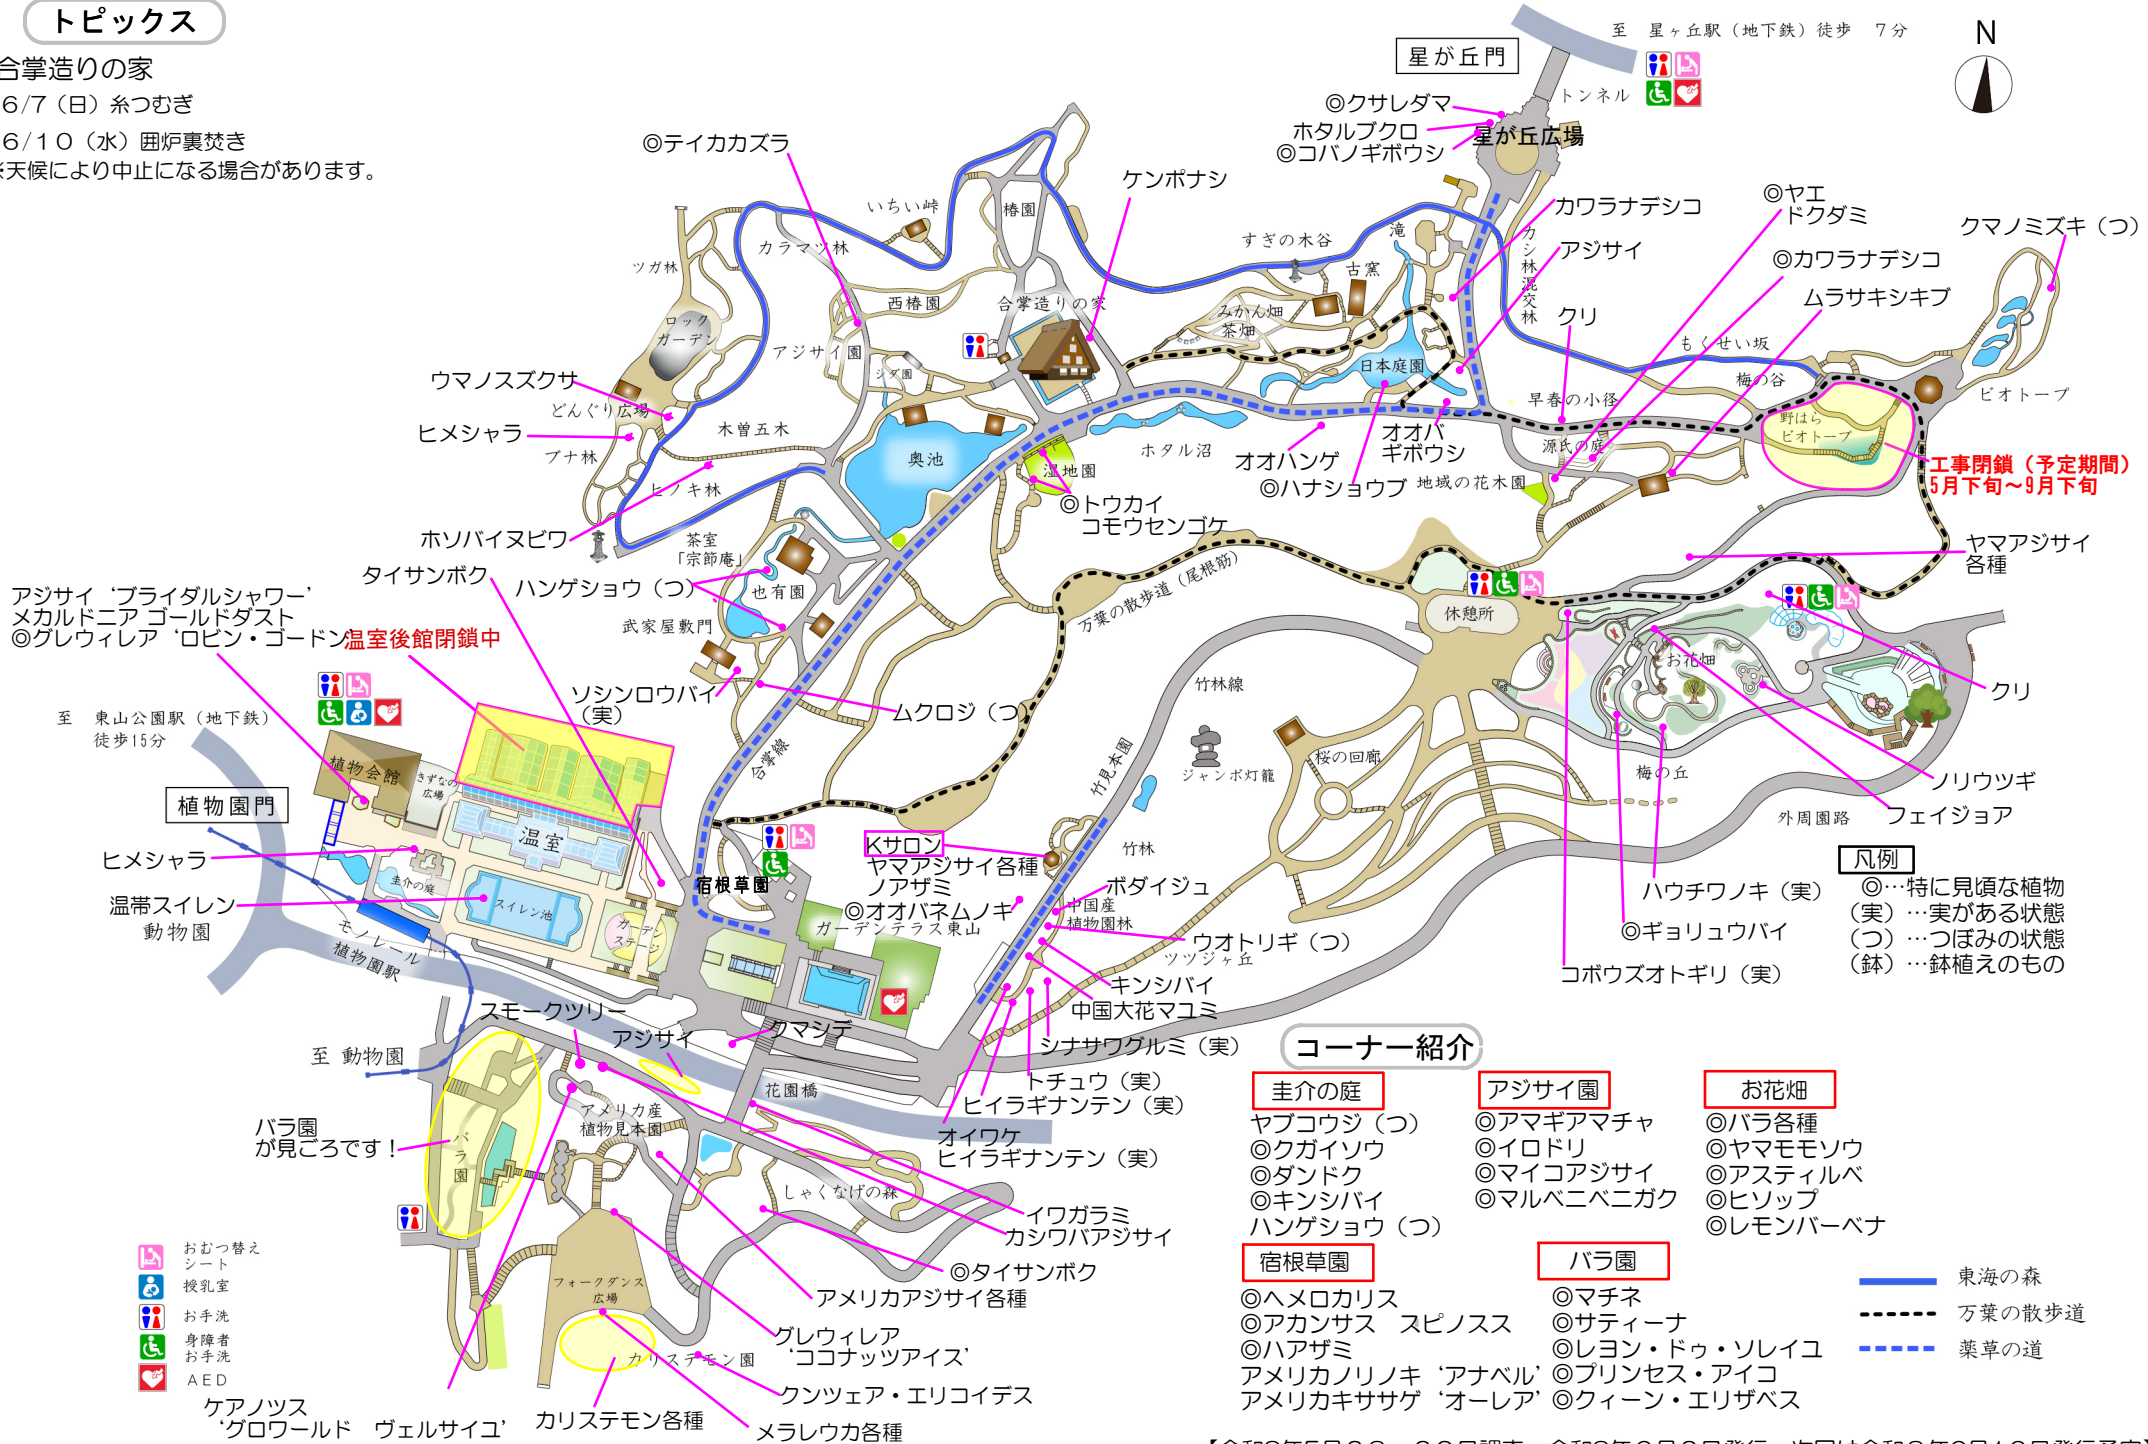

## ●合掌造りの家

- 6/7 (日) 糸つむぎ
- 6/10 (水) 囲炉裏焚き
- ※天候により中止になる場合があります。

至 星ヶ丘駅 (地下鉄) 徒歩 7分

至 東山公園駅 (地下鉄) 徒歩15分

植物園門

バラ園  
が見どころです!

- おおつ替えシート
- 授乳室
- お手洗
- 身障者お手洗
- AED

ケアノツス  
'グロワール' ヴェルサイユ

## コーナー紹介

### 圭介の庭

- ヤブコウジ (つ)
- クガイソウ
- ダンドク
- キンシバイ
- ハンゲショウ (つ)

### バラ園

- マチネ
- サティーナ
- レヨン・ドゥ・ソレイユ
- プリンセス・アイコ
- クィーン・エリザベス

- 東海の森
- 万葉の散歩道
- 薬草の道

【令和8年5月28、29日調査・令和8年6月2日発行・次回は令和8年6月16日発行予定】  
東山植物園ガイドボランティア調査