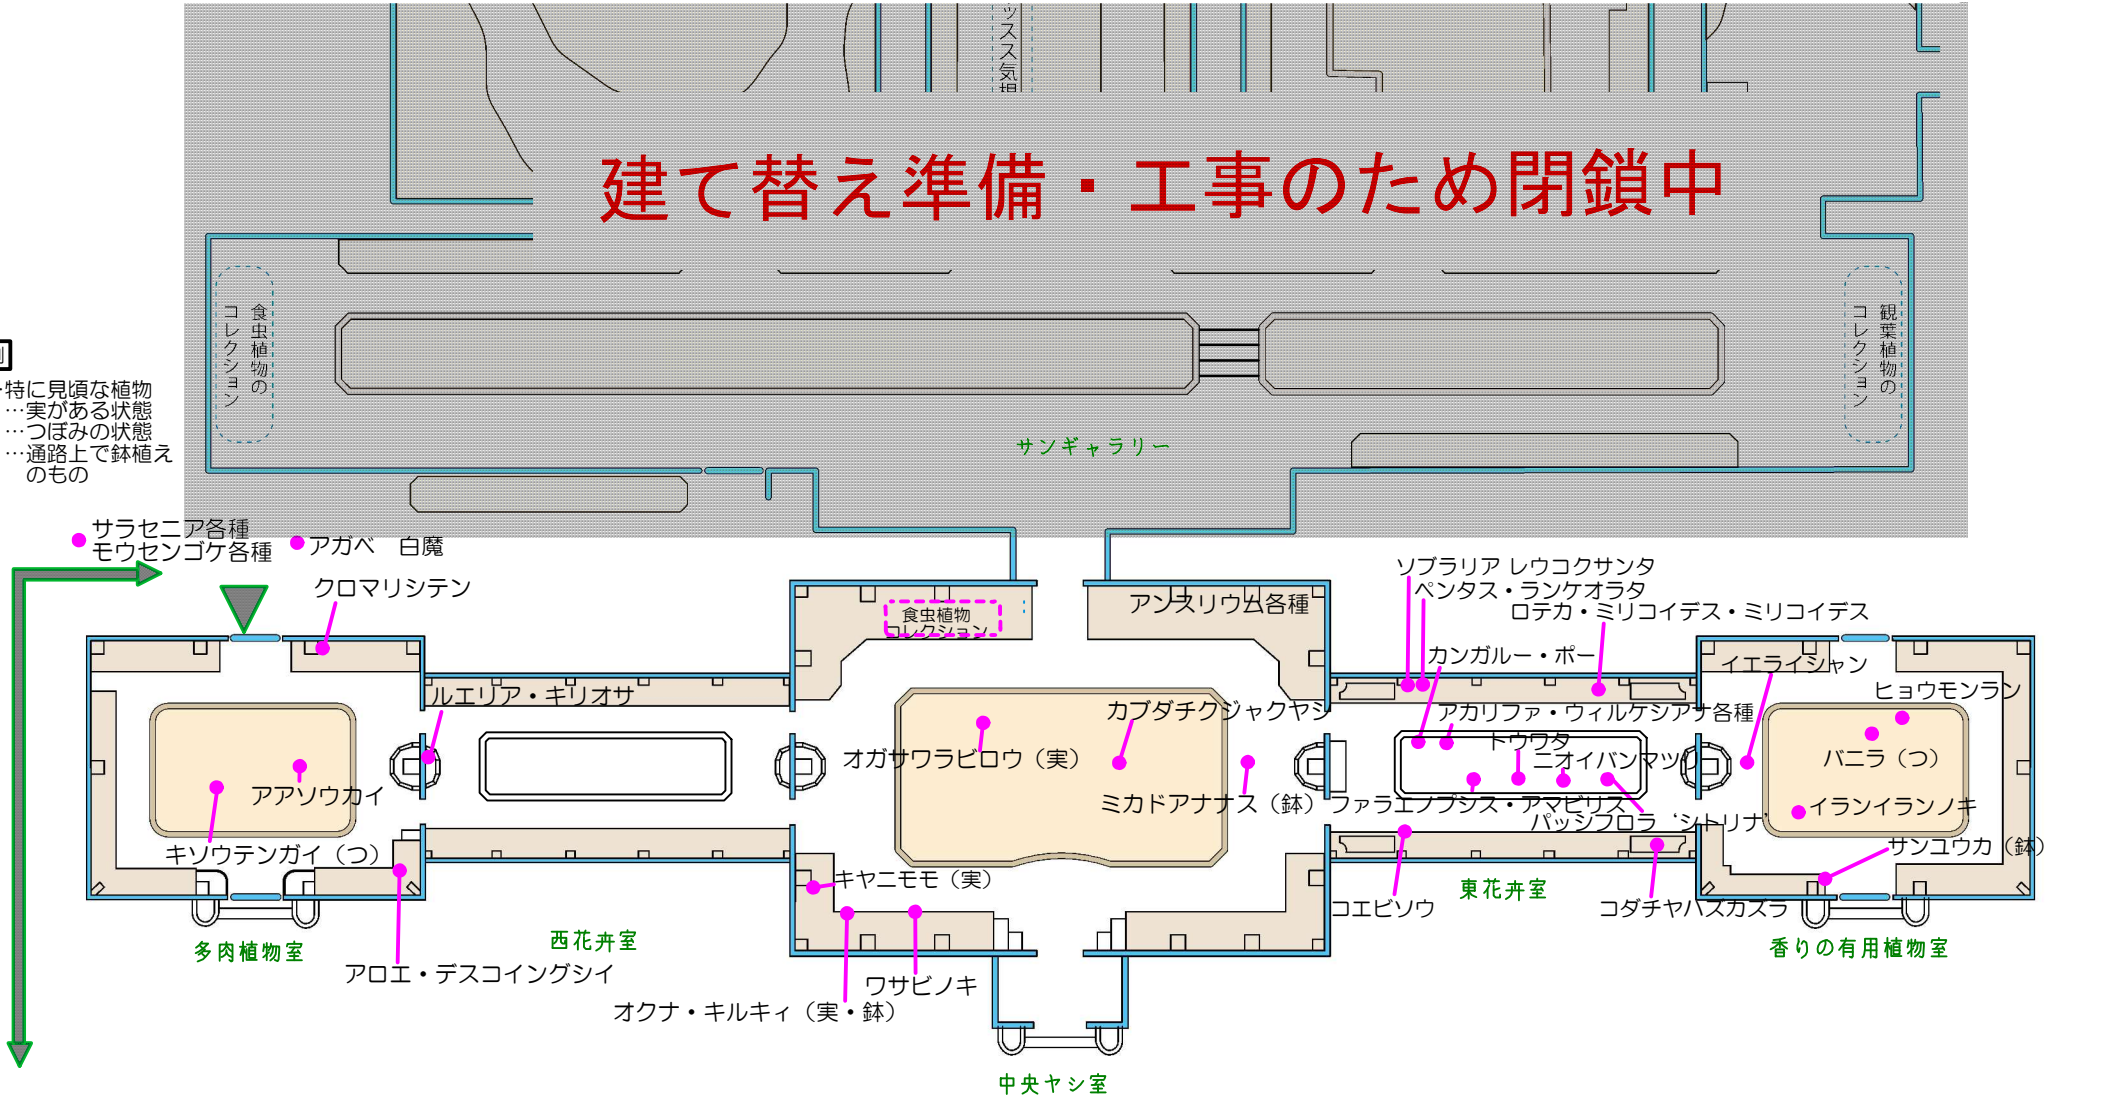

凡例

- ◎...特に見頃な植物
- (実)...実がある状態
- (つ)...つぼみの状態
- (鉢)...鉢植えのもの

- 東海の森
- - - 万葉の散歩道
- - - 薬草の道

お知らせ

※天候等により、花の見ごろが終わってしまうことがあります。あらかじめご了承ください。

【令和8年6月11、12日調査・令和8年6月16日発行・次回は令和8年7月1日発行予定】

東山植物園ガイドボランティア調査

建て替え準備・工事のため閉鎖中

凡例

- ◎…特に見頃な植物
- (実)…実がある状態
- (つ)…つぼみの状態
- (鉢)…通路上で鉢植えのもの

▲ スロープ等の出入口

↔ 段差のない園路