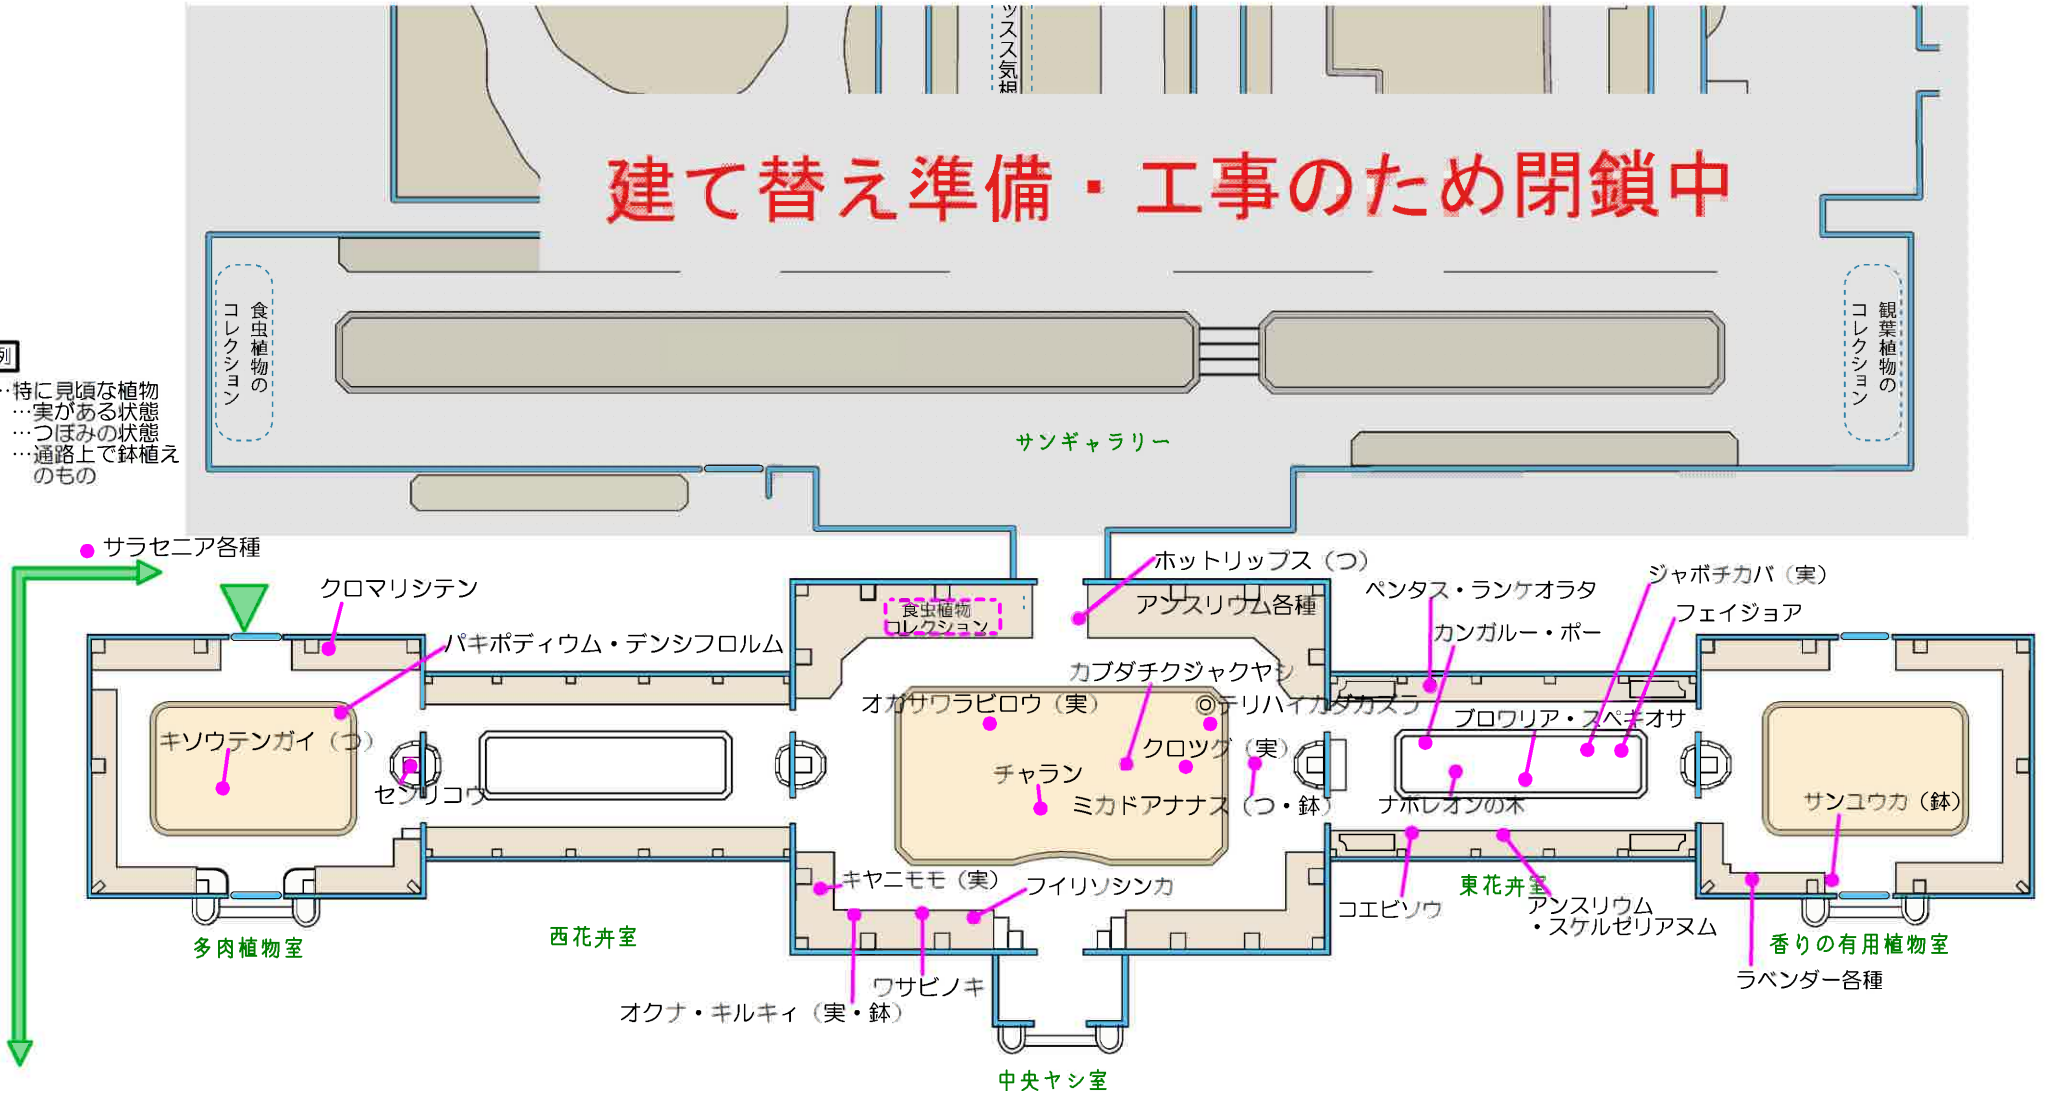

- おむつ替えシート
- 授乳室
- お手洗
- 身障者お手洗
- AED

バラ園が見どころです!

お知らせ

※天候等により、花の見どころが変わってしまうことがあります。あらかじめご了承ください。

【令和8年5月10、12日調査・令和8年5月15日発行・次回は令和8年6月1日発行予定】
東山植物園ガイドボランティア調査

建て替え準備・工事のため閉鎖中

凡例

- ◎…特に見頃な植物
- (実)…実がある状態
- (つ)…つぼみの状態
- (鉢)…通路上で鉢植えのもの

▲ スロープ等の出入口

↔ 段差のない園路