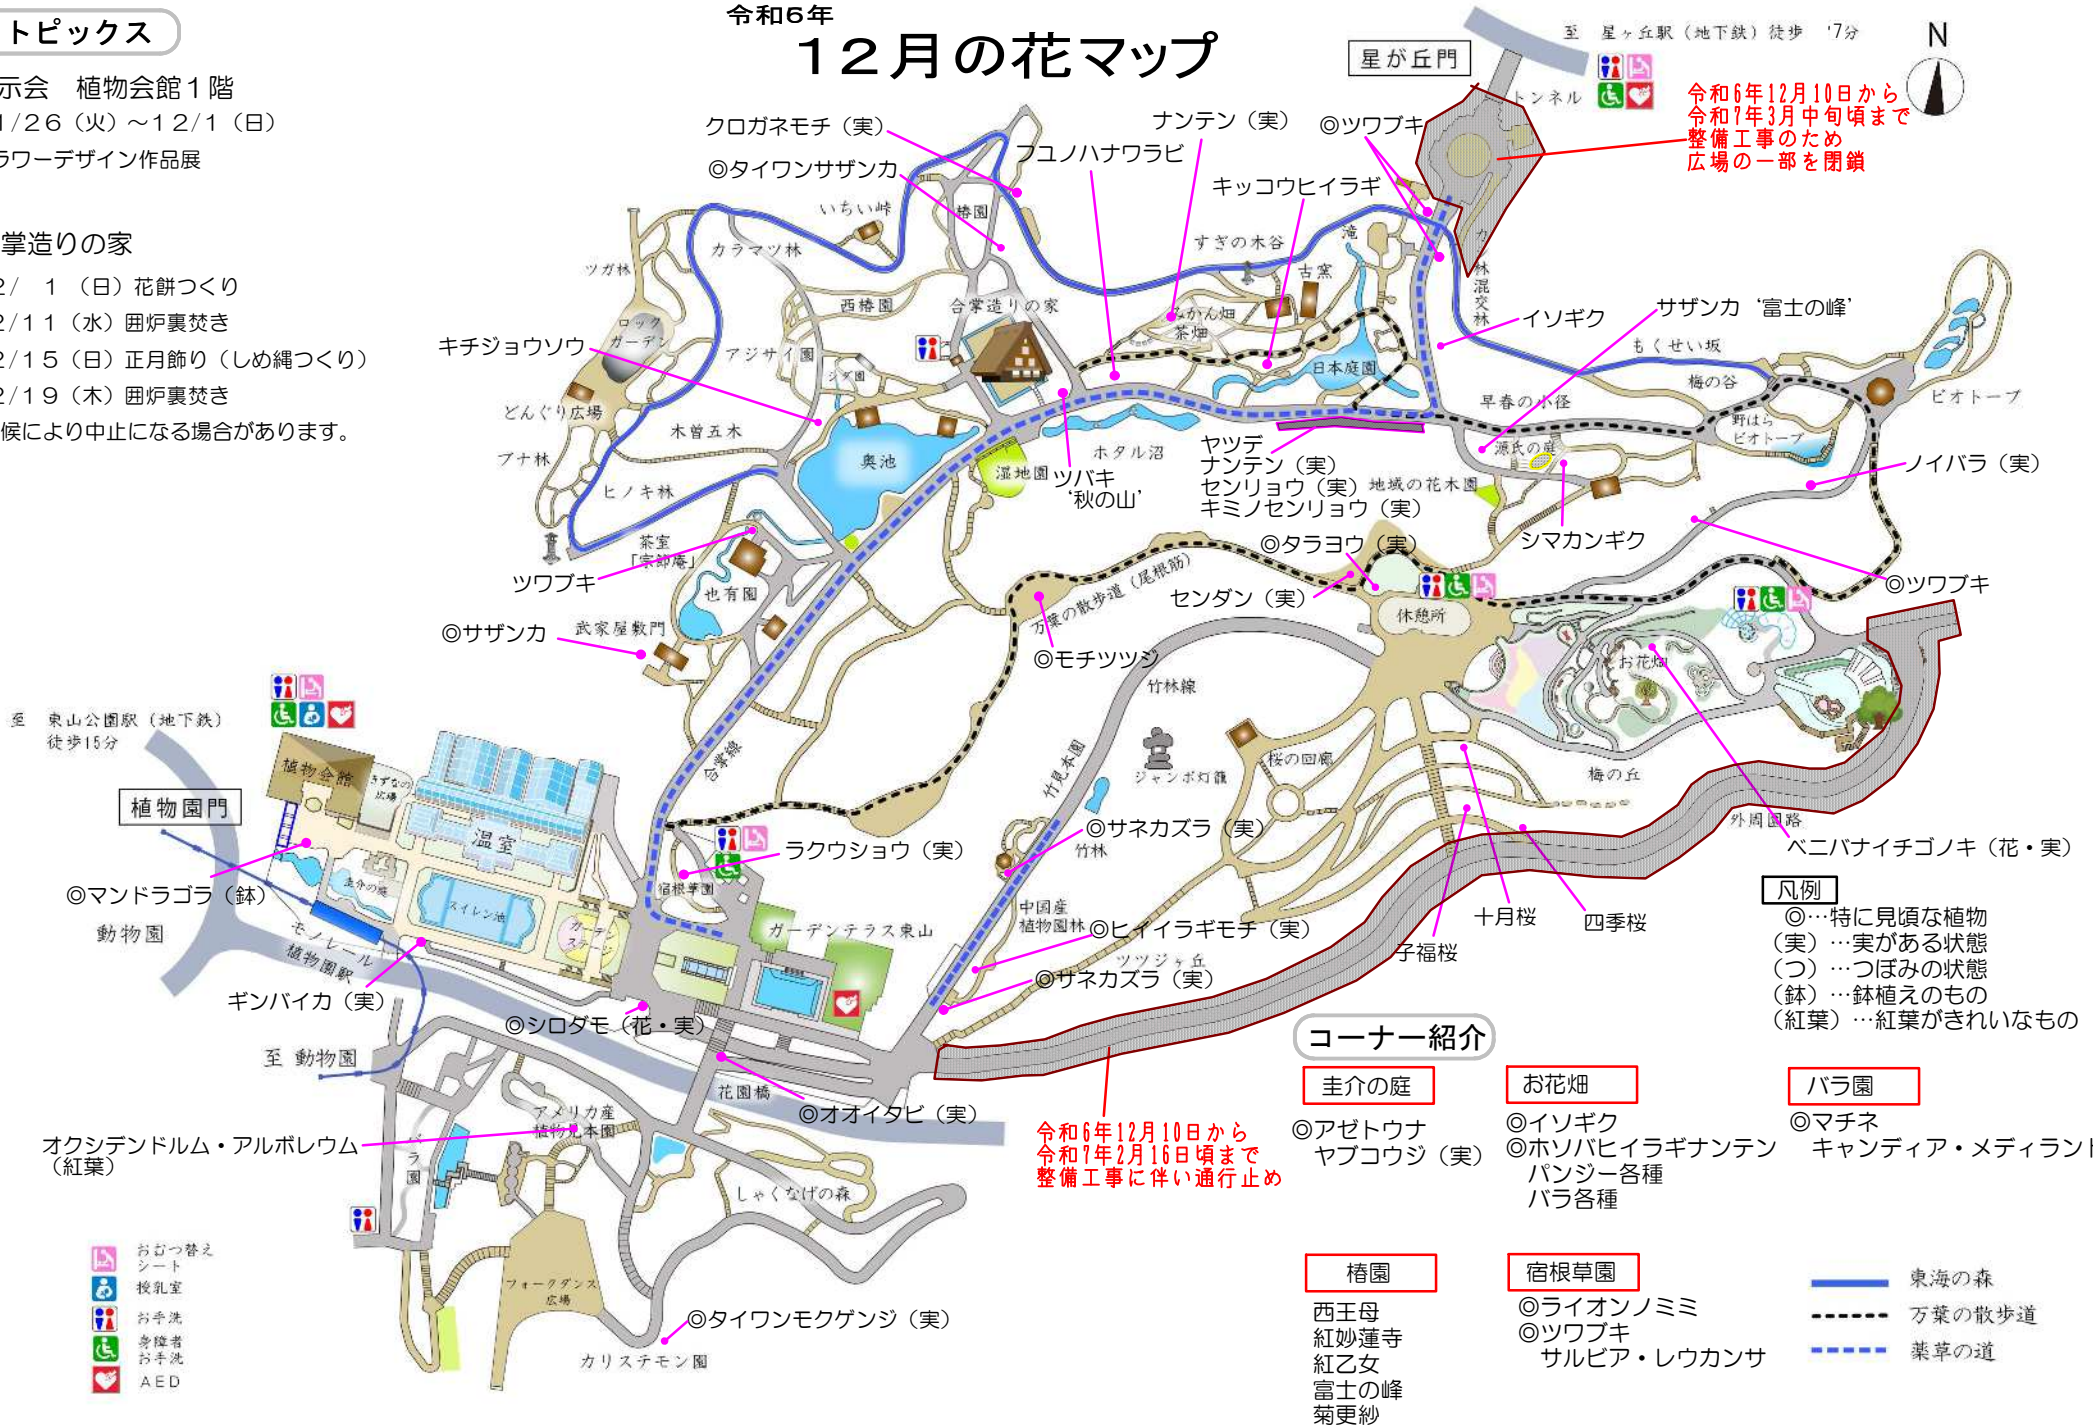

# 12月の花マップ

令和6年12月10日から  
令和7年3月中旬頃まで  
整備工事のため  
広場の一部を閉鎖

**凡例**  
 ◎…特に見頃な植物  
 (実)…実がある状態  
 (つ)…つぼみの状態  
 (鉢)…鉢植えのもの  
 (紅葉)…紅葉がきれいなもの

コーナー紹介

- |                                                                                                                              |                                                                                                                               |                                                                                                 |
|------------------------------------------------------------------------------------------------------------------------------|-------------------------------------------------------------------------------------------------------------------------------|-------------------------------------------------------------------------------------------------|
| <p><b>圭介の庭</b></p> <ul style="list-style-type: none"> <li>◎アゼトウナ</li> <li>ヤブコウジ (実)</li> </ul>                               | <p><b>お花畑</b></p> <ul style="list-style-type: none"> <li>◎イソギク</li> <li>◎ホソバヒイラギナンテン</li> <li>パンジー各種</li> <li>バラ各種</li> </ul> | <p><b>バラ園</b></p> <ul style="list-style-type: none"> <li>◎マチネ</li> <li>キャンディア・メティラン1</li> </ul> |
| <p><b>椿園</b></p> <ul style="list-style-type: none"> <li>西王母</li> <li>紅妙蓮寺</li> <li>紅乙女</li> <li>富士の峰</li> <li>菊更紗</li> </ul> | <p><b>宿根草園</b></p> <ul style="list-style-type: none"> <li>◎ライオンノミミ</li> <li>◎ツツブキ</li> <li>サルビア・レウカンサ</li> </ul>              | <p>東海の森</p> <p>万葉の散歩道</p> <p>薬草の道</p>                                                           |

【令和6年11月28日調査・令和6年12月1日発行・次回は令和7年1月2日発行予定】  
 東山植物園ガイドボランティア調査

お知らせ

※天候等により、花の見ごろが終わってしまうことがあります。  
 あらかじめご了承ください。

至 東山公園駅(地下鉄) 徒歩15分

至 星ヶ丘駅(地下鉄) 徒歩 7分

- おむつ替え
- シート
- 授乳室
- お手洗
- 身障者お手洗
- AED

# 12月の温室のみどころ

▲ スロープ等の  
出入口

↔ 段差のない園路

中南米産植物温室

ハワイアンハウス

水生植物室

サガロ温室

凡例

- ◎…特に見頃な植物
- (実)…実がある状態
- (つ)…つぼみの状態
- (鉢)…通路上で鉢植えのもの