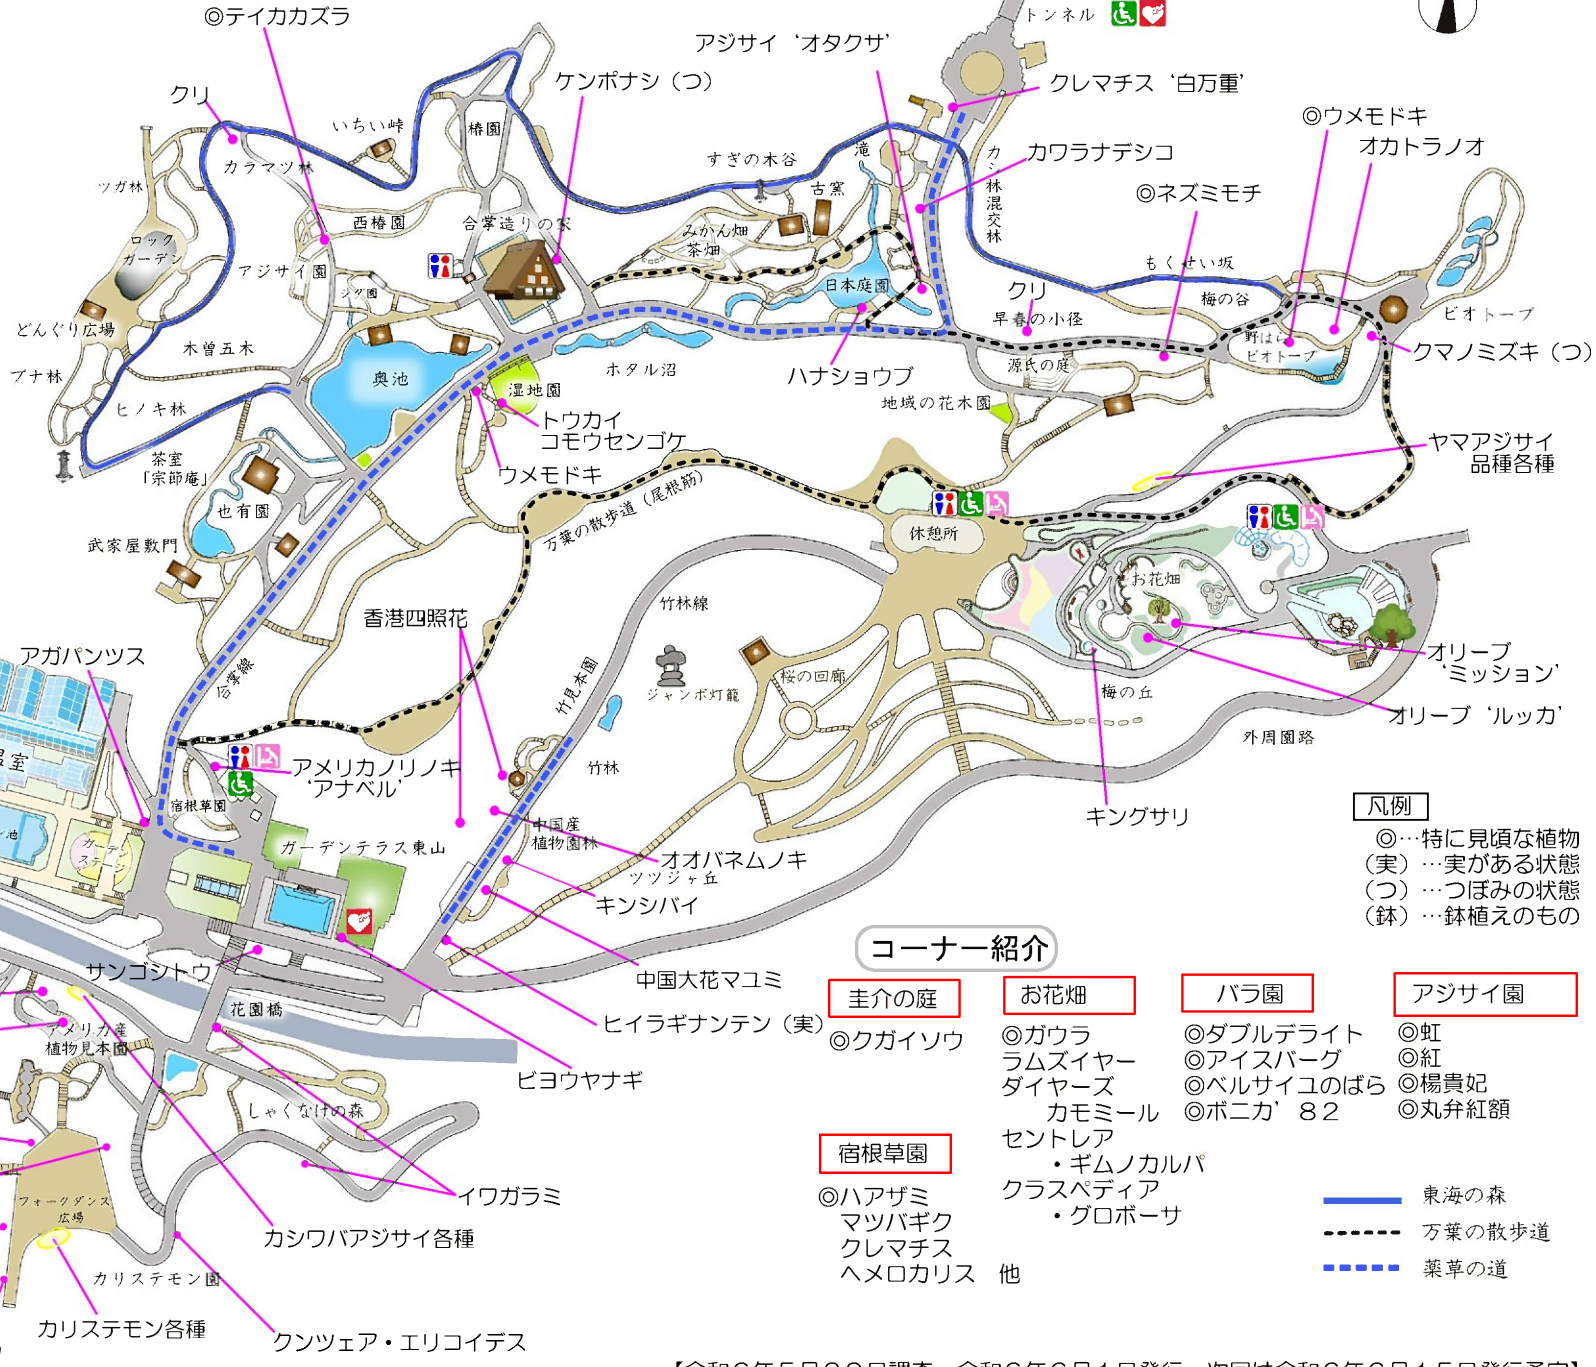

令和6年

6月上旬の花マップ

星が丘門

至 星ヶ丘駅(地下鉄) 徒歩 7分

N

トピックス

●展示会 植物会館1階

- 5/28(火)~6/2(日) セントポーリア展
- 6/4(火)~6/9(日) フルーツとフラワーの押し花絵展
- 6/11(火)~6/16(日) 初夏の野生蘭展

●合掌造りの家

- 6/2(日) 生活体験(糸つむぎ)
- 6/12(水) 囲炉裏焚き

※天候により中止になる場合があります。

至 東山公園駅(地下鉄) 徒歩15分

植物園門

1. **凡例**
2. ◎…特に見頃な植物(実)…実がある状態(つ)…つぼみの状態(鉢)…鉢植えのもの

コーナー紹介

圭介の庭

◎クガイソウ

宿根草園

◎ハアザミ
マツバギク
クレマチス
ヘメロカリス 他

お花畑

◎ガウラ
ラムズイヤ
ダイヤズ
カモミール
セントレア
ギムノカルパ
クラスベティア
グロボーサ

バラ園

◎ダブルデライト
◎アイスバーグ
◎ベルサイユのばら
◎ポニカ 82

アジサイ園

◎虹
◎紅
◎楊貴妃
◎丸弁紅額

- おむつ替えシート
- 授乳室
- お手洗
- 身障者お手洗
- AED

グレビリア各種

◎メラレウカ・スノーインサマー

キョウチクトウ

カリスティモン各種

カリスティモン園

カシワバアジサイ各種

クンツェア・エリコイデス

香港四照花

アメリカナリノキ 'アナベル'

オオバナナムノキ ツツジヶ丘

キンシバイ

中国大花マユミ

ヒヨラギナンテン(実)

ビヨウヤナギ

イワガラミ

お知らせ

※天候等により、花の見ごろが終わってしまうことがあります。あらかじめご了承ください。