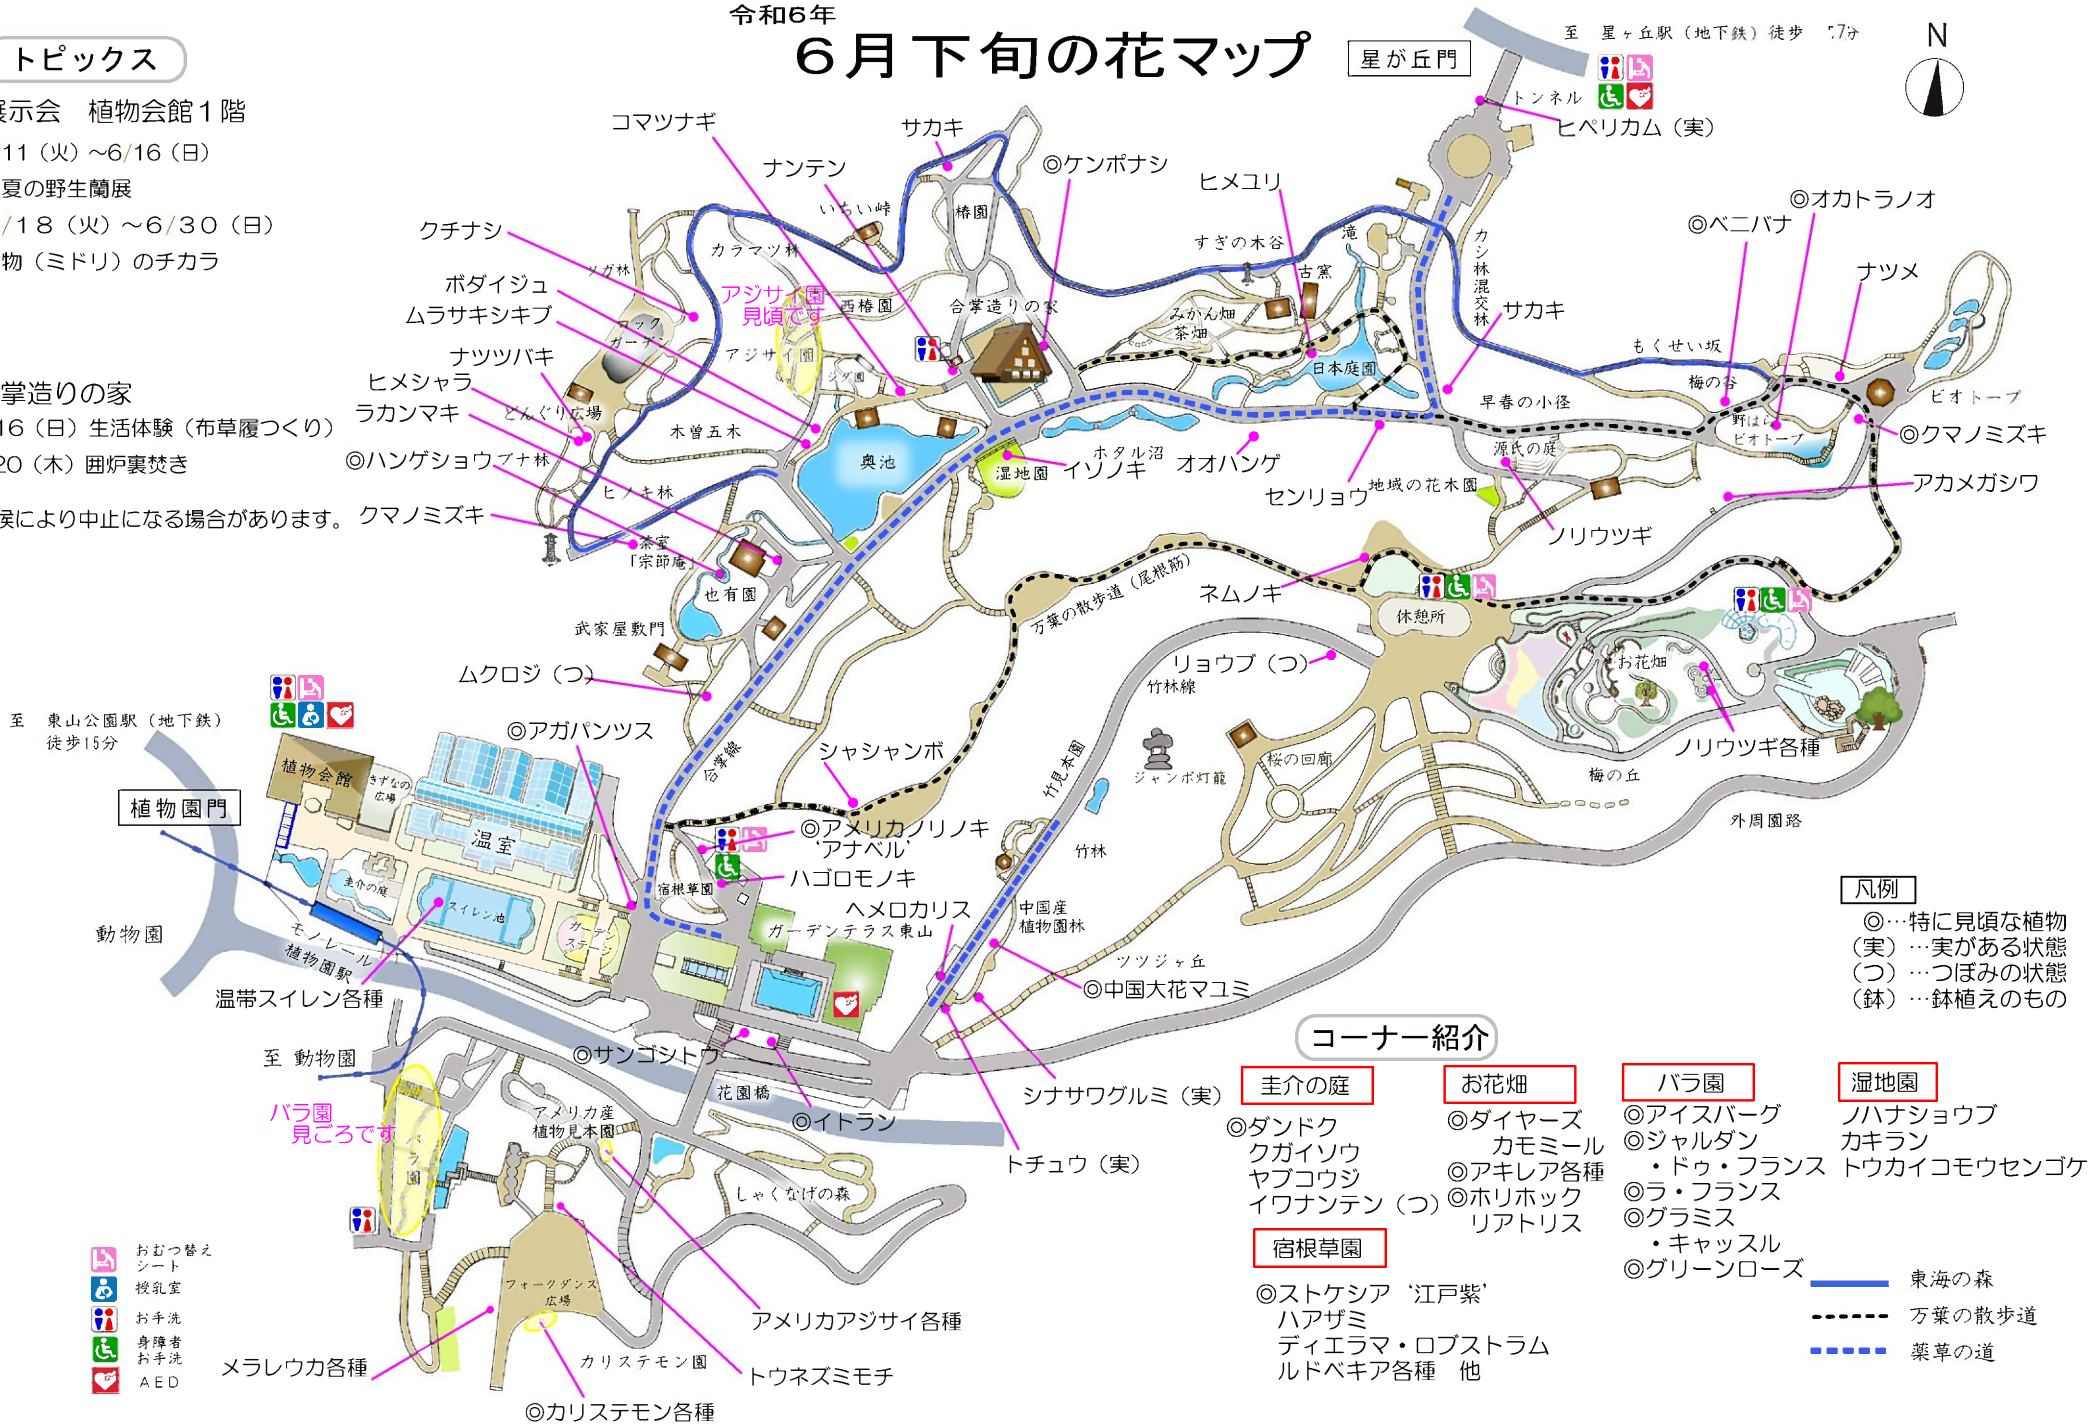

令和6年

6月下旬の花マップ

星が丘門

至 星ヶ丘駅(地下鉄) 徒歩 7分

トピックス

●展示会 植物会館1階

- 6/11 (火) ~ 6/16 (日)
初夏の野生蘭展
- 6/18 (火) ~ 6/30 (日)
植物(ミドリ)のチカラ

●合掌造りの家

- 6/16 (日) 生活体験(布草履づくり)
- 6/20 (木) 囲炉裏焚き

※天候により中止になる場合があります。クマノミズキ

凡例

- ◎...特に見頃な植物
- (実)...実がある状態
- (つ)...つぼみの状態
- (鉢)...鉢植えのもの

コーナー紹介

- | | | | |
|--|---|---|--------------------------------|
| 圭介の庭 | お花畑 | バラ園 | 湿地園 |
| ◎ダンドク クガイソウ ヤブコウジ イワナンテン (つ) | ◎ダイヤース カモミール ◎アキレア各種 ◎ホリホック リアトリス | ◎アイスバーグ ◎シャルダン ・ドゥ・フランス ◎ラ・フランス ◎グラミス ・キャッスル ◎グリーンローズ | ノハナショウブ カキラン トウカイコモウセンゴケ |
| 宿根草園 | | | |
| ◎ストックシア '江戸紫' ハアザミ ディエラマ・ロブストラム ルドベキア各種 他 | | | |

- おむつ替えシート
- 授乳室
- お手洗
- 身障者お手洗
- AED

※天候等により、花の見どころが変わってしまうことがあります。あらかじめご了承ください。

【令和6年6月12日調査・令和6年6月15日発行・次回は令和6年7月2日発行予定】
東山植物園ガイドボランティア調査

お知らせ

6月下旬の温室のみどころ

▲ スロープ等の
出入口

↔ 段差のない園路

凡例

- ◎…特に見頃な植物
- (実)…実がある状態
- (つ)…つぼみの状態
- (鉢)…通路上で鉢植えのもの

中南米産植物温室

ハワイアンハウス

水生植物室

サガロ温室