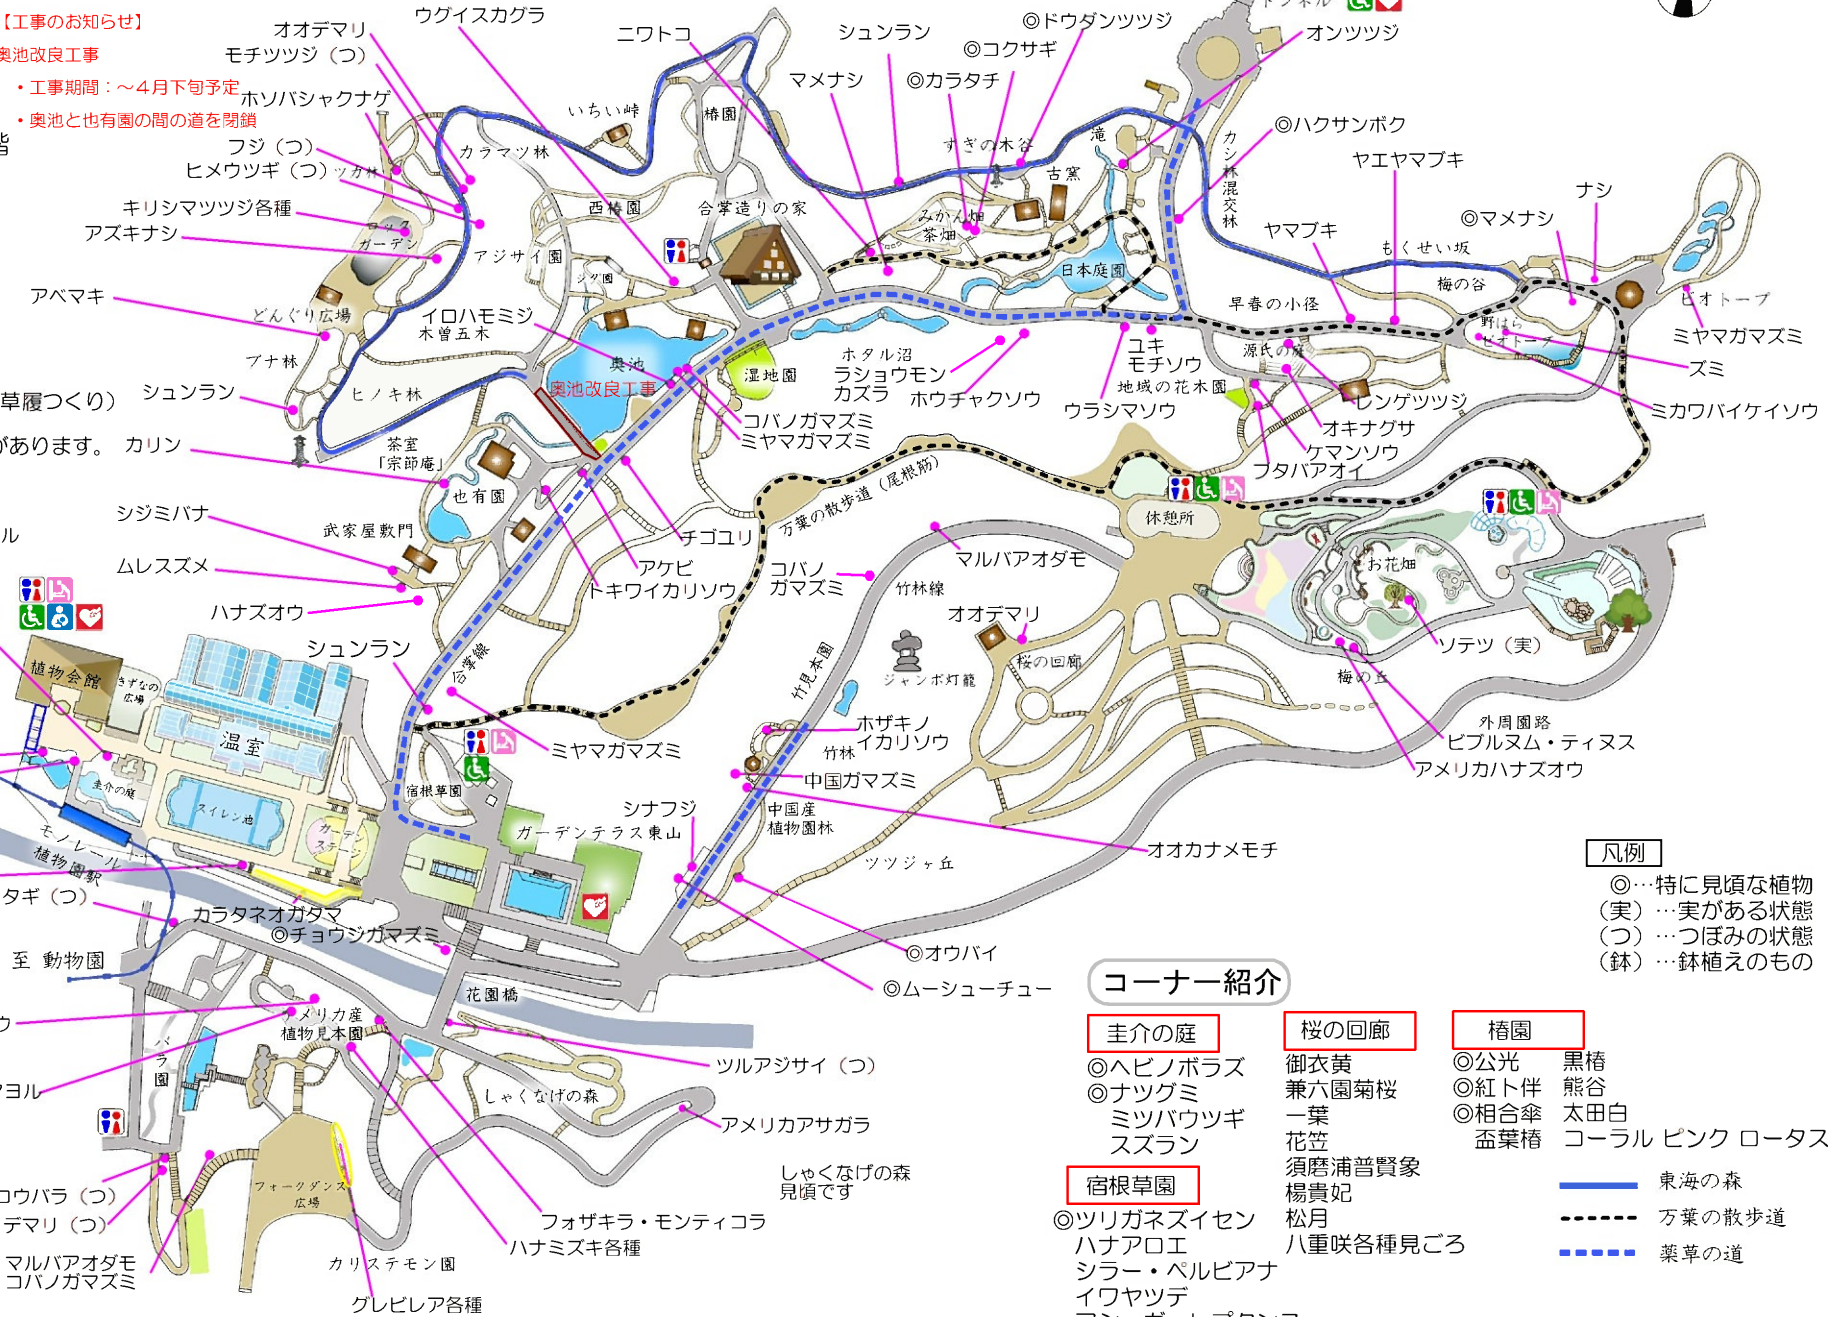

令和6年

4月下旬の花マップ

星が丘門

至 星ヶ丘駅(地下鉄) 徒歩 7分

【工事のお知らせ】

奥池改良工事

- ・工事期間：～4月下旬予定
- ・奥池と也有園の間の道を閉鎖

トピックス

ヒトツバタゴ(つ)
ウメウツギ

動物園

◎ベニバナトキワマンサク
◎トキワマンサク

サワフタギ(つ)

至 動物園

アメリカハナスオウ

フォザキラ・マヨル

おむつ替え
シート

授乳室

お手洗
身障者
お手洗

AED

モッコウバラ(つ)

コデマリ(つ)

マルバアオダモ
コバノガマズミ

※天候等により、花の見どころが終わってしまうことがあります。
あらかじめご了承ください。

お知らせ

- 御衣黄
- 兼六園菊桜
- 一葉
- 花笠
- 須磨浦普賢象
- 楊貴妃
- 松月
- 八重咲各種見ごろ

椿園

- ◎公光
- ◎紅ト伴
- ◎相合傘
- 盃葉椿

- 黒椿
- 熊谷
- 太田白
- コーラル
- ピンク
- ロータス

- 東海の森
- 万葉の散歩道
- 葉草の道

【令和6年4月12日調査・令和6年4月16日発行・次回は令和6年5月1日発行予定】
東山植物園ガイドボランティア調査

4月下旬の温室のみどころ