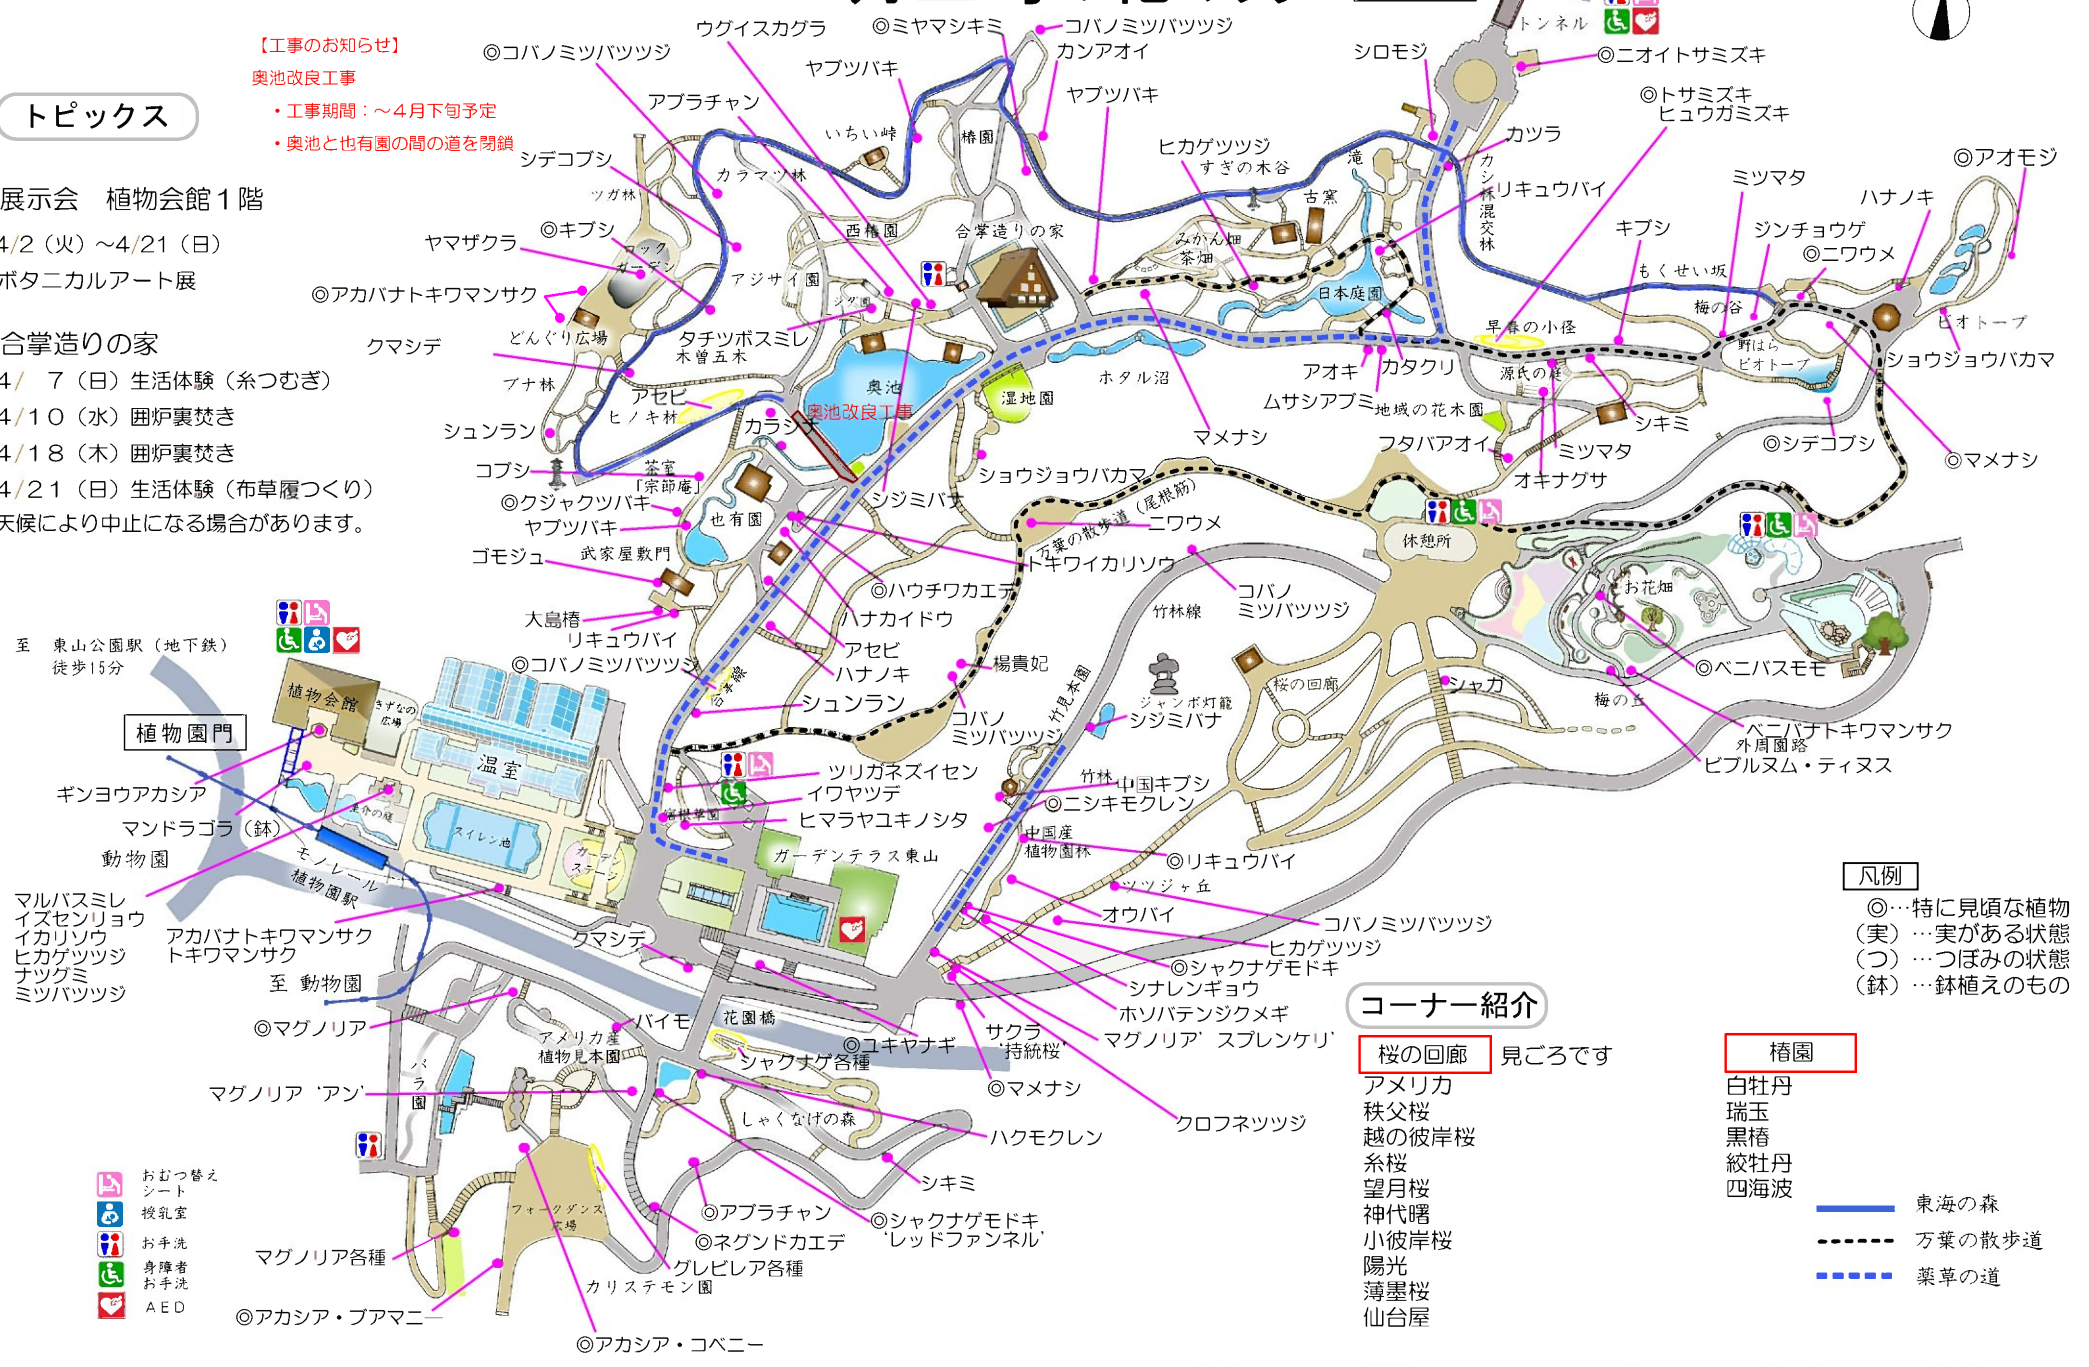

令和6年

4月上旬の花マップ

至 星ヶ丘駅 (地下鉄) 徒歩 7分

【工事のお知らせ】

奥池改良工事

- ・工事期間：～4月下旬予定
- ・奥池と也有園の間の道を閉鎖

トピックス

●展示会 植物会館1階

- ・4/2 (火)～4/21 (日)
- ポタニカルアート展

●合掌造りの家

- ・4/7 (日) 生活体験 (糸つむぎ)
 - ・4/10 (水) 囲炉裏焚き
 - ・4/18 (木) 囲炉裏焚き
 - ・4/21 (日) 生活体験 (草履づくり)
- ※天候により中止になる場合があります。

凡例

- ◎…特に見頃な植物
- (実)…実がある状態
- (つ)…つぼみの状態
- (鉢)…鉢植えのもの

コーナー紹介

- 桜の回廊** 見ごろです
 - アメリカ
 - 秩父桜
 - 越の彼岸桜
 - 糸桜
 - 望月桜
 - 神代曙
 - 小彼岸桜
 - 陽光
 - 薄墨桜
 - 仙台屋

椿園

- 白牡丹
- 瑞玉
- 黒椿
- 絞牡丹
- 四海波

お知らせ

※天候等により、花の見ごろが終わってしまうことがあります。あらかじめご了承ください。

4月上旬の温室のみどころ

▲ スロープ等の
出入口

↔ 段差のない園路

凡例

- ◎…特に見頃な植物
- (実)…実がある状態
- (つ)…つぼみの状態
- (鉢)…通路上で鉢植えのもの