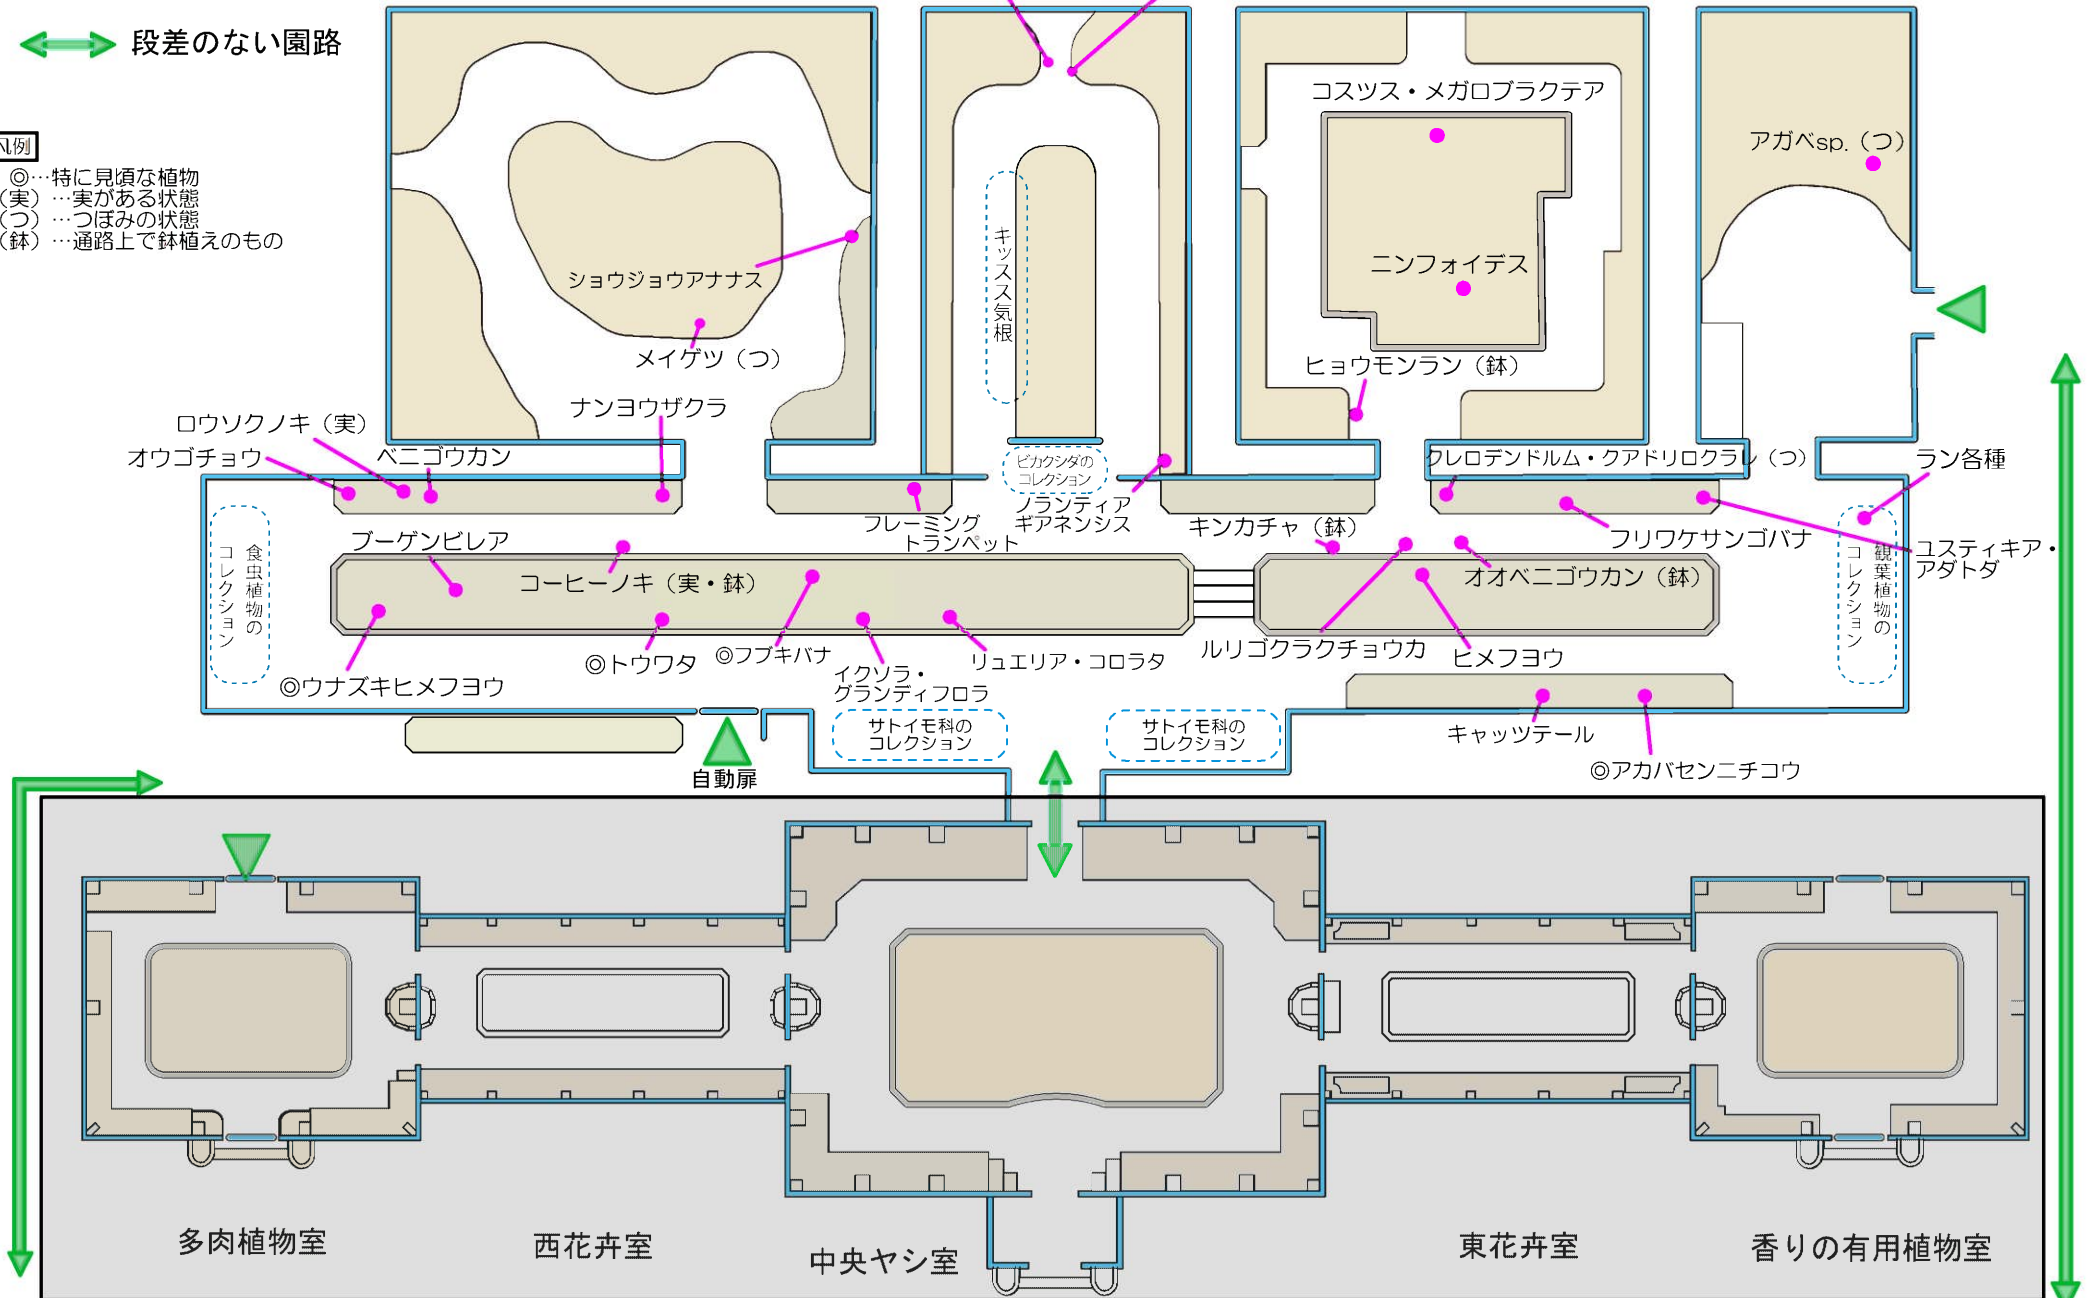

2月の温室のみどころ

▲ スロープ等の
出入口

↔ 段差のない園路

凡例

- ◎…特に見頃な植物
- (実)…実がある状態
- (つ)…つぼみの状態
- (鉢)…通路上で鉢植えのもの

中南米産植物温室

ハワイアンハウス

水生植物室

サガロ温室

2/6 (火) ~ 2/25 (日) メンテナンスのため温室前館を閉鎖します。

令和6年1月28日調査