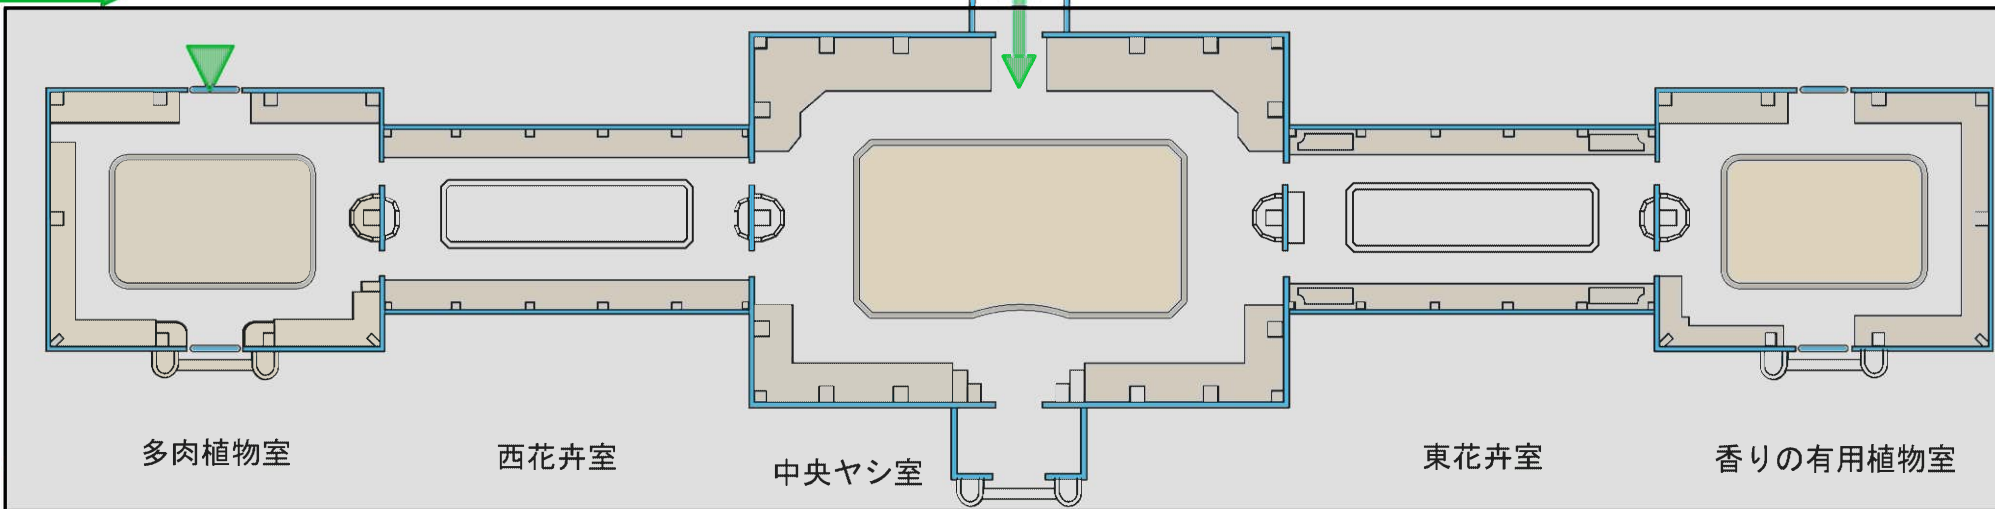

多肉植物室

西花卉室

中央ヤシ室

東花卉室

香りの有用植物室

2/6 (火) ~ 2/25 (日) メンテナンスのため温室前館を閉鎖します。

令和6年1月28日調査