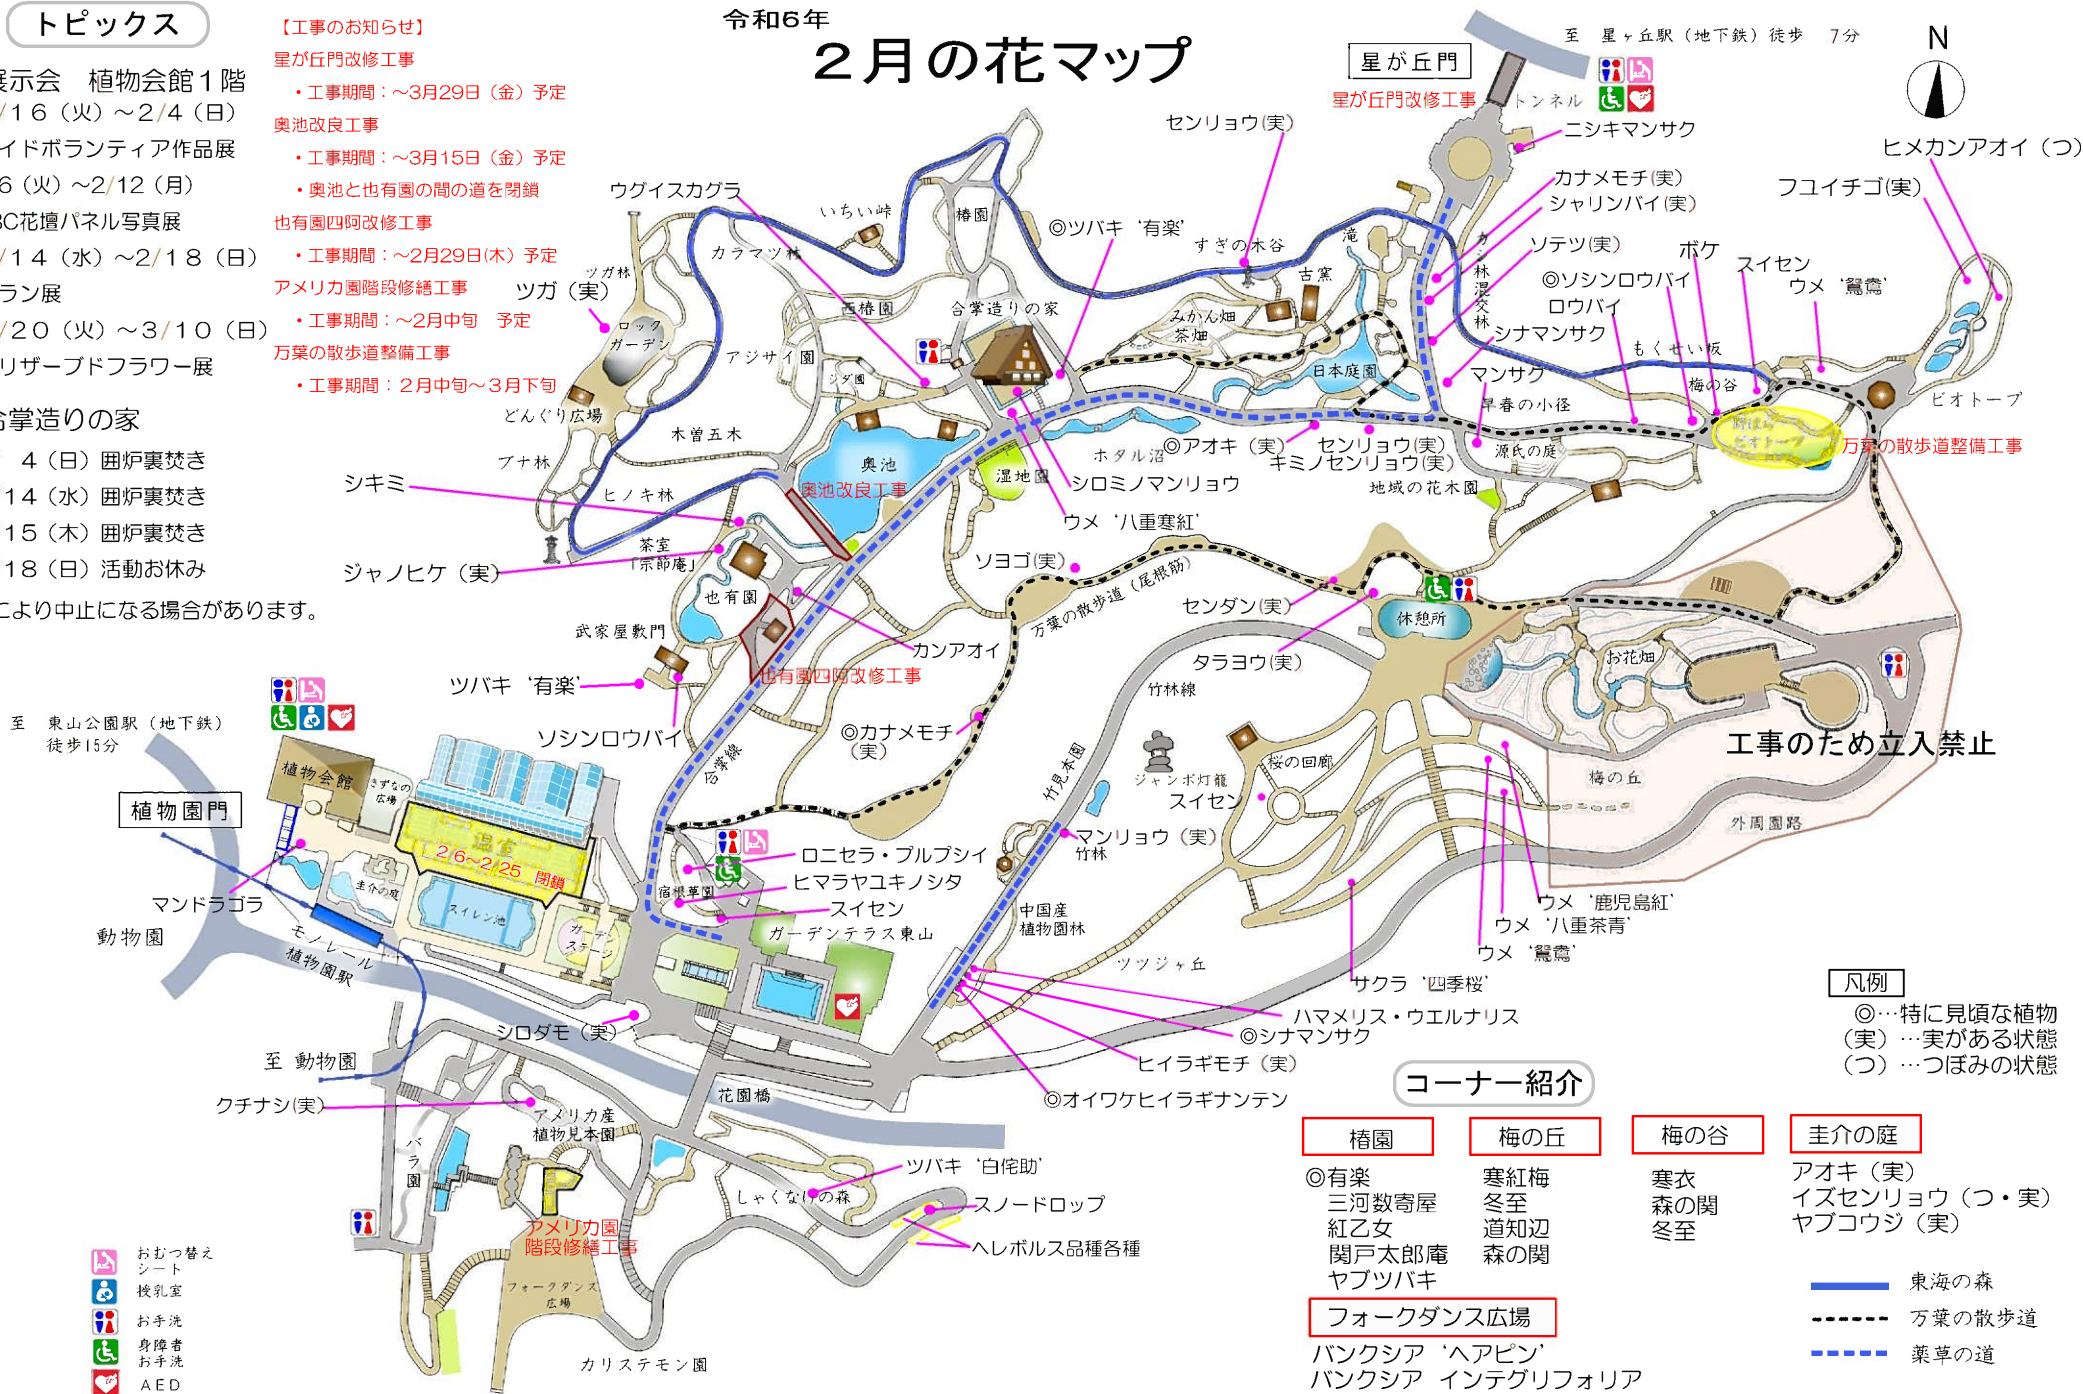

※天候により中止になる場合があります。

【工事のお知らせ】

- 星が丘門改修工事
 - ・工事期間：～3月29日(金) 予定
- 奥池改良工事
 - ・工事期間：～3月15日(金) 予定
 - ・奥池と也有園の間の道を閉鎖
- 也有園四阿改修工事
 - ・工事期間：～2月29日(木) 予定
- アメリカ園階段修繕工事
 - ・工事期間：～2月中旬 予定
- 万葉の散歩道整備工事
 - ・工事期間：2月中旬～3月下旬

令和6年

2月の花マップ

- 凡例**
- ◎…特に見頃な植物
 - (実)…実がある状態
 - (つ)…つぼみの状態

コーナー紹介

- | | | | |
|---|-------------------------|-----------------|------------------------------------|
| 椿園 | 梅の丘 | 梅の谷 | 圭介の庭 |
| ◎有楽
三河数寄屋
紅乙女
関戸太郎庵
ヤブツバキ | 寒紅梅
冬至
道知辺
森の関 | 寒衣
森の関
冬至 | アオキ(実)
イズセンリョウ(つ・実)
ヤブコウジ(実) |
| フォークダンス広場 | | | |
| バンクシア 'ヘアピン'
バンクシア インテグリフォリア
グレビリア 'ココナツアイス'
グレビリア 'ヒルズジュベリ' | | | |

- おむつ替えシート
- 授乳室
- お手洗
- 身障者お手洗
- AED

お知らせ ※天候等により、花の見ごろが終わってしまうことがあります。あらかじめご了承ください。

【令和6年1月28日調査・令和6年2月1日発行・次回は令和6年3月1日発行予定】
東山植物園ガイドボランティア調査

2月の温室のみどころ

▲ スロープ等の
出入口

↔ 段差のない園路

凡例

- ◎…特に見頃な植物
- (実)…実がある状態
- (つ)…つぼみの状態
- (鉢)…通路上で鉢植えのもの