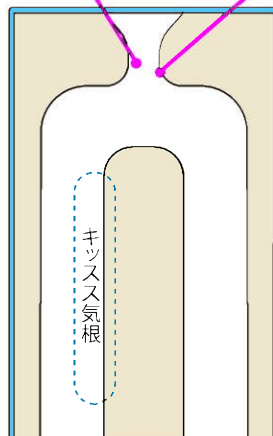

- おむつ替えシート
- 授乳室
- お手洗
- 身障者お手洗
- AED

お知らせ ※天候等により、花の見ごろが終わってしまうことがあります。あらかじめご了承ください。

【令和6年1月28日調査・令和6年2月1日発行・次回は令和6年3月1日発行予定】
東山植物園ガイドボランティア調査

2月の温室のみどころ

▲ スロープ等の
出入口

↔ 段差のない園路

凡例

- ◎…特に見頃な植物
- (実)…実がある状態
- (つ)…つぼみの状態
- (鉢)…通路上で鉢植えのもの

中南米産植物温室

ハワイアンハウス

水生植物室

サガロ温室

ヒスイカズラ

メディナ・クラサタ (鉢)

ロウソクノキ (実)
オウゴチョウ

ベニゴウカン
ナンヨウザクラ