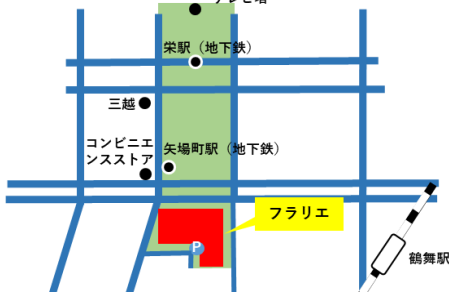

場所：名古屋市公館

場所：名古屋市東山動植物園

Rotary 第2760地区有志

9:00~16:45(最終日は16時まで)

<参加方法など、詳細は裏面をご覧ください>

伊藤圭介生誕220年記念展

期間 12月12日(火)~17日(日)
場所 名古屋市東山動植物園 植物会館1階

観覧 ・無料(別途入園料が必要)
 ・期間中の9:00~16:45
 (最終日は16時まで)

①伊藤圭介記念室

アキタブキ印葉図を中心とした
 伊藤圭介資料の展示

②展示室

松葉蘭を中心とした古典園芸植物の展示
 協力:日本松葉蘭連合会

アキタブキ印葉図

二十四綱図

記念講演会①

シンガポールの魅力

参加無料
 申込不要

日時 12月13日(水)
 16:00~17:00

場所 久屋大通庭園フラリエ
 クリスタルガーデン
 (〒460-0011 名古屋市中区大須4丁目4-1)

講演者 シンガポール植物園 ミケーレ・ロッド氏
 テレビ塔

- ご来場は公共交通機関をご利用ください
- 地下鉄名鉄線「矢場町」下車、4番出口から南へ徒歩3分

主催:Rotary第2760地区有志
 お問い合わせ:名古屋東ロータリークラブ事務局
 (971-8686)