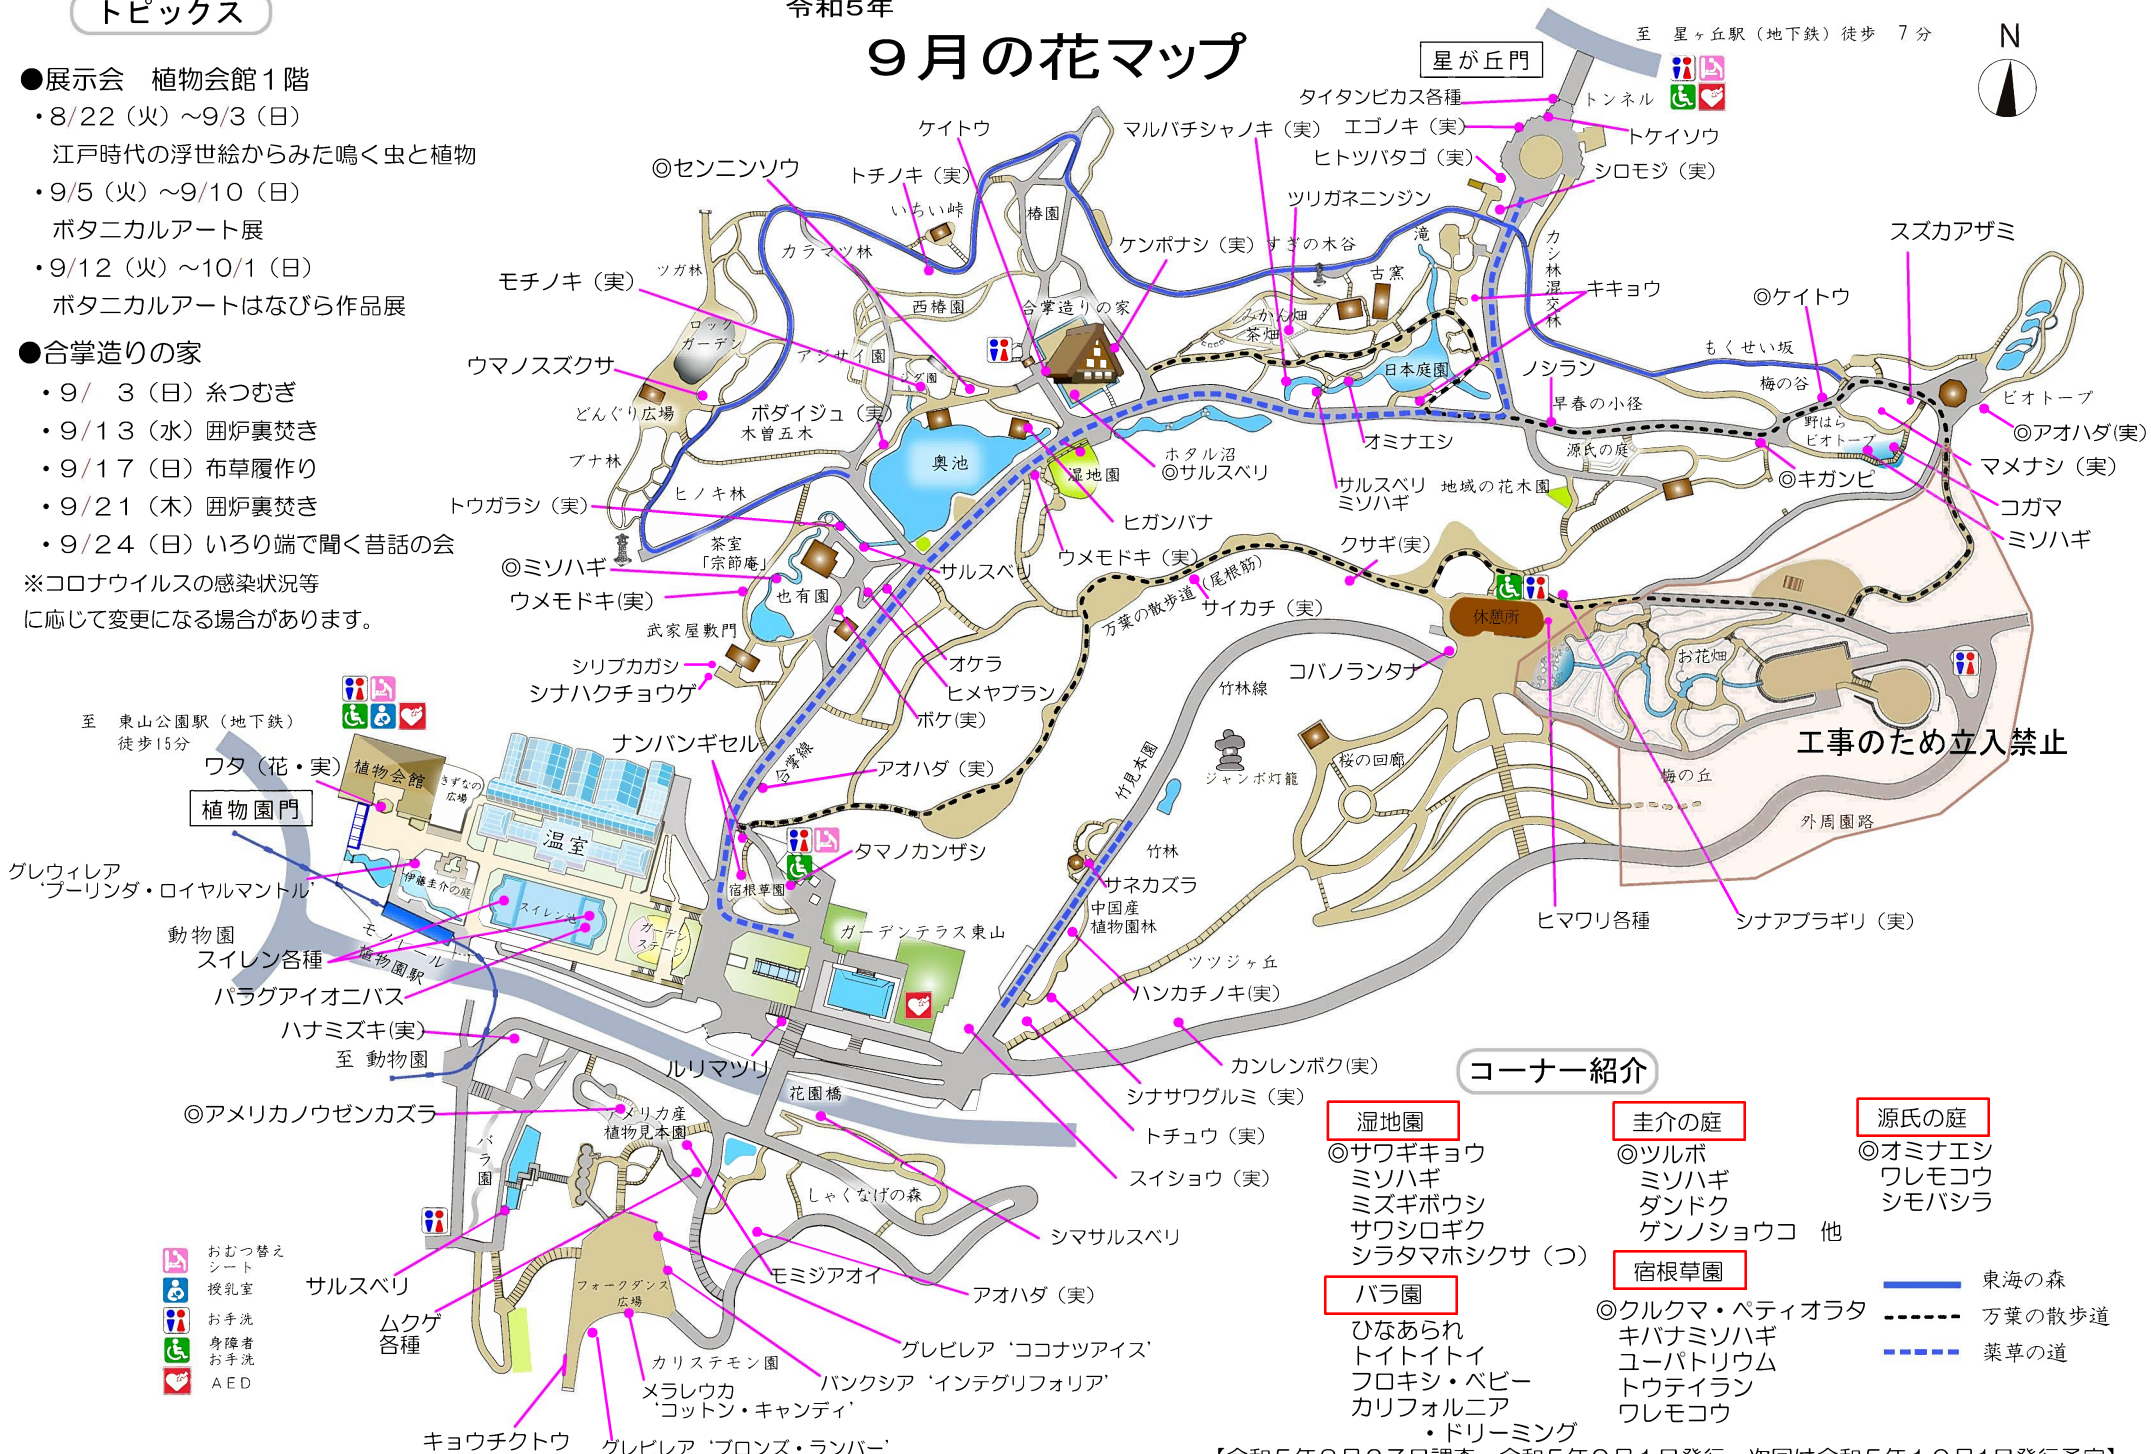

# 9月の花マップ

## ●合掌造りの家

- 9/ 3 (日) 糸つむぎ
- 9/13 (水) 囲炉裏焚き
- 9/17 (日) 布草履作り
- 9/21 (木) 囲炉裏焚き
- 9/24 (日) いろいろ端で聞く昔話の会

※コロナウイルスの感染状況等  
に応じて変更になる場合があります。

### コーナー紹介

- 湿地園**
- ◎サウギキョウ
  - ミソハギ
  - ミズギボウシ
  - サウシロギク
  - シラタマホシクサ (つ)

- 圭介の庭**
- ◎ツルボ
  - ミソハギ
  - ダンドク
  - ゲンノショウコ 他

- 源氏の庭**
- ◎オミナエシ
  - ワレモコウ
  - シモバシラ

- バラ園**
- ひなあられ
  - トイトイトイ
  - フロキシ・ベビー
  - カリフォルニア
  - ・ドリーミング

- 宿根草園**
- ◎クルクマ・ベティオラタ
  - キバナミソハギ
  - ユーパトリウム
  - トウテイラン
  - ワレモコウ

- 東海の森
- 万葉の散歩道
- 葉草の道