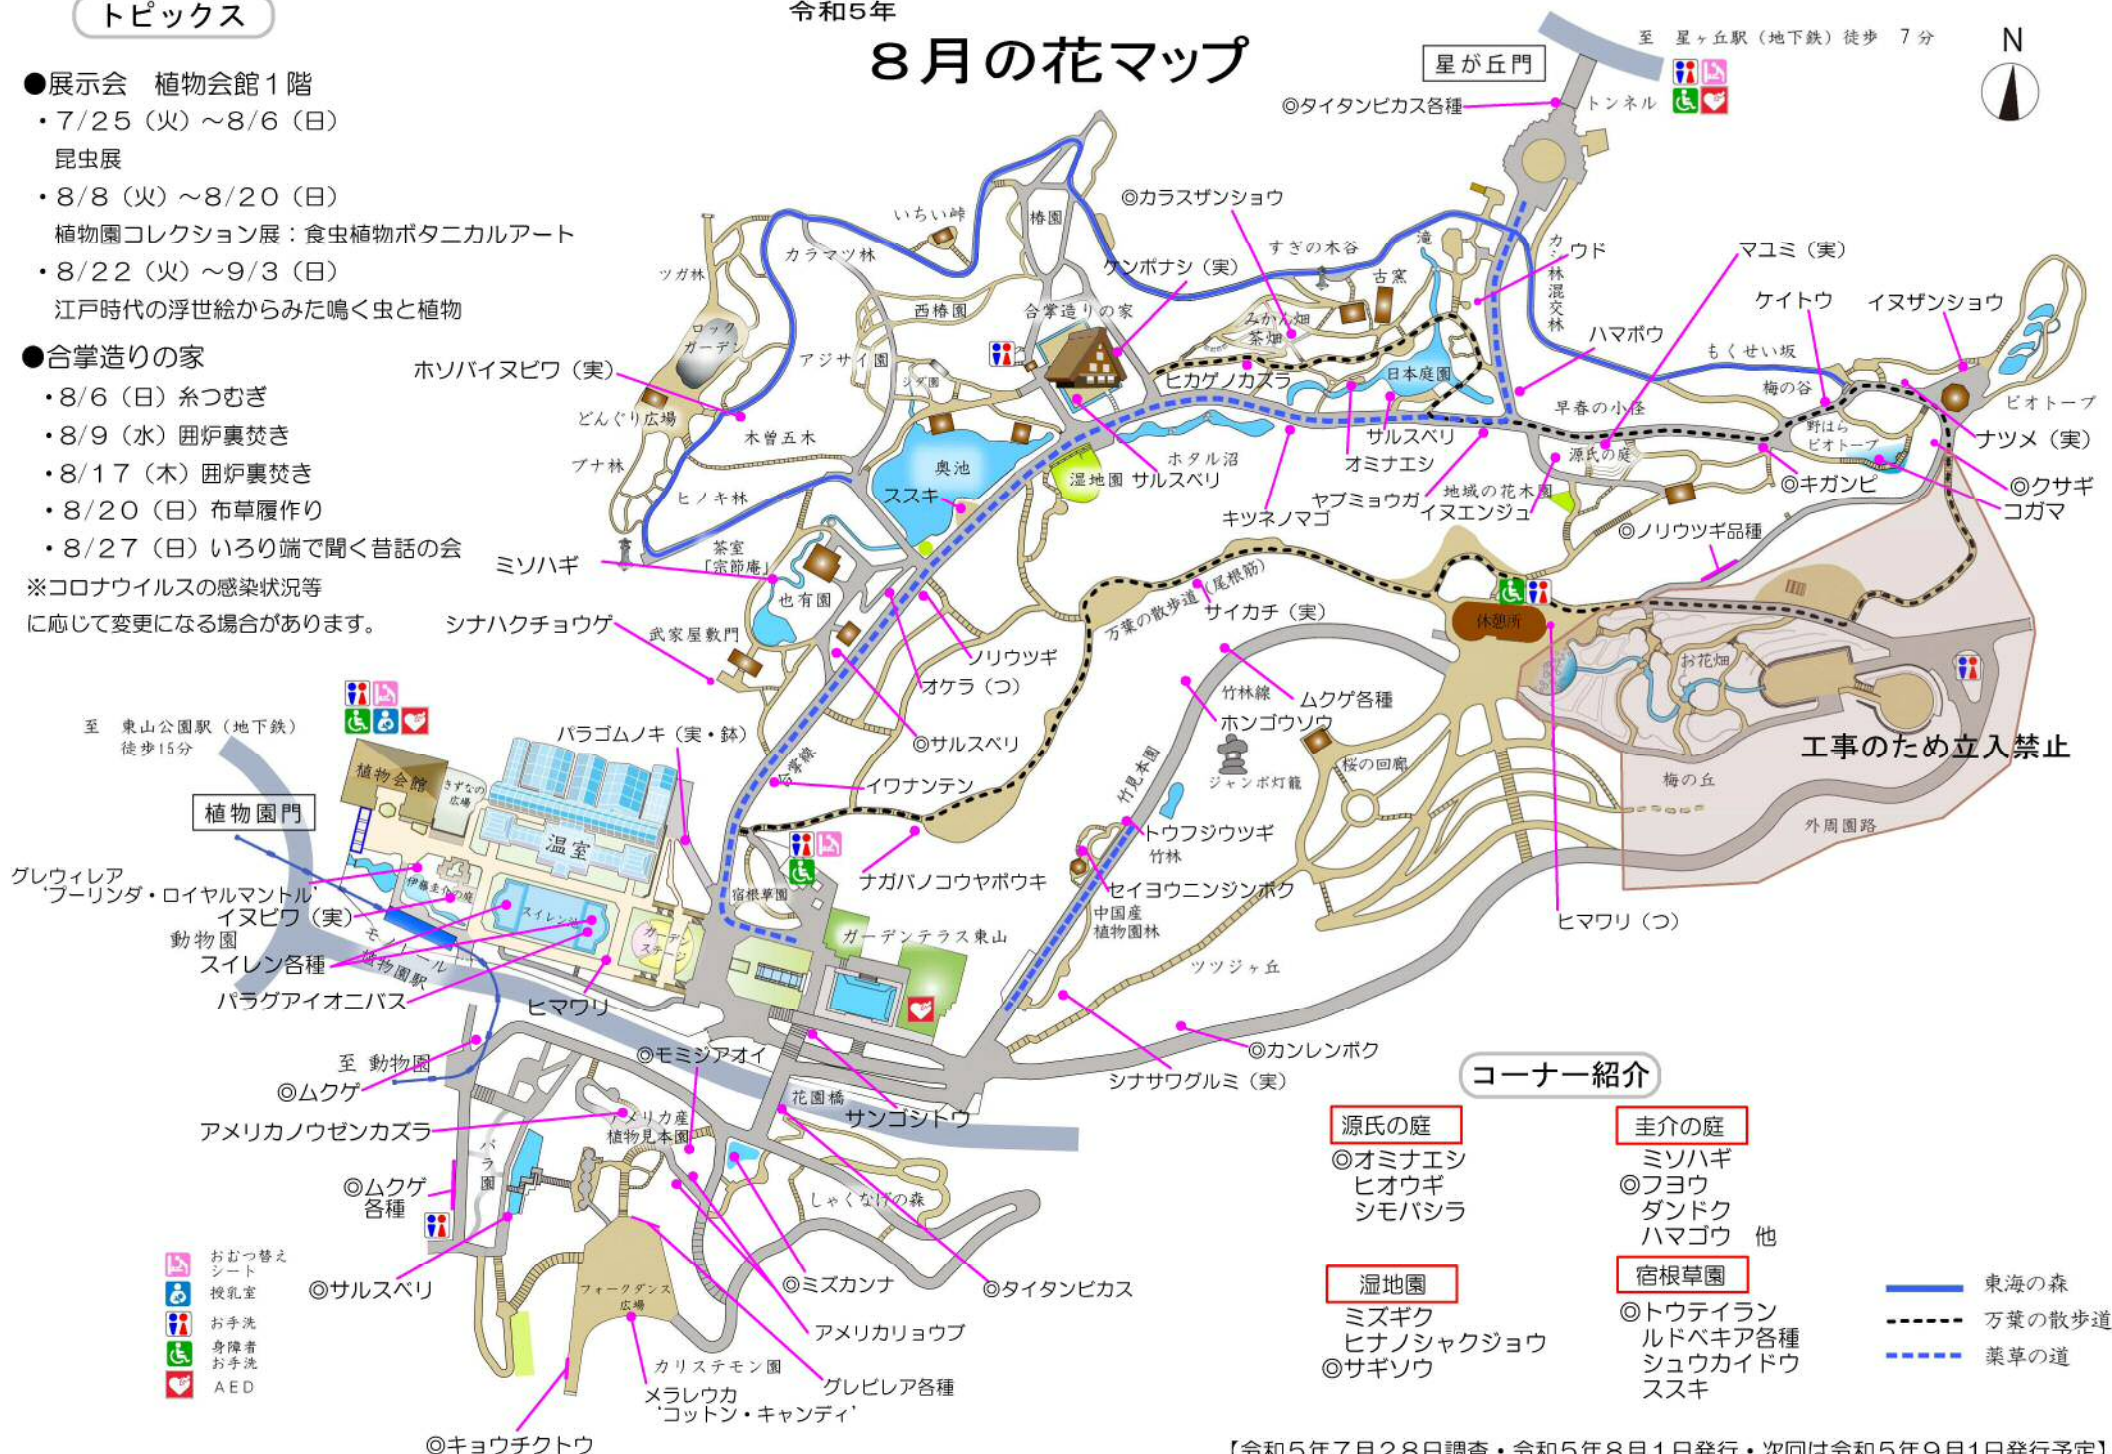

8月の花マップ

●展示会 植物会館1階

・7/25(火)～8/6(日)

昆虫展

・8/8(火)～8/20(日)

植物園コレクション展：食虫植物ポタニカルアート

・8/22(火)～9/3(日)

江戸時代の浮世絵からみた鳴く虫と植物

●合掌造りの家

・8/6(日)糸つむぎ

・8/9(水)囲炉裏焚き

・8/17(木)囲炉裏焚き

・8/20(日)布草履作り

・8/27(日)いろいろ端で聞く昔話の会

※コロナウイルスの感染状況等に
応じて変更になる場合があります。

コーナー紹介

源氏の庭

- ◎オミナエシ
- ヒオウギ
- シモバシラ

湿地園

- ミズギク
- ヒナノジャクジョウ
- ◎サギソウ

圭介の庭

- ミソハギ
- ◎フヨウ
- ダンドク
- ハマゴウ 他

宿根草園

- ◎トウテイラン
- ルドベキア各種
- シュウカイドウ
- ススキ

- 東海の森
- - - 万葉の散歩道
- 薬草の道

お知らせ

※天候等により、花の見ごろが終わってしまうことがあります。
あらかじめご了承ください。

【令和5年7月28日調査・令和5年8月1日発行・次回は令和5年9月1日発行予定】
東山植物園ガイドボランティア調査

8月の温室のみどころ

▲ スロープ等の
出入口

↔ 段差のない園路

中南米産植物温室