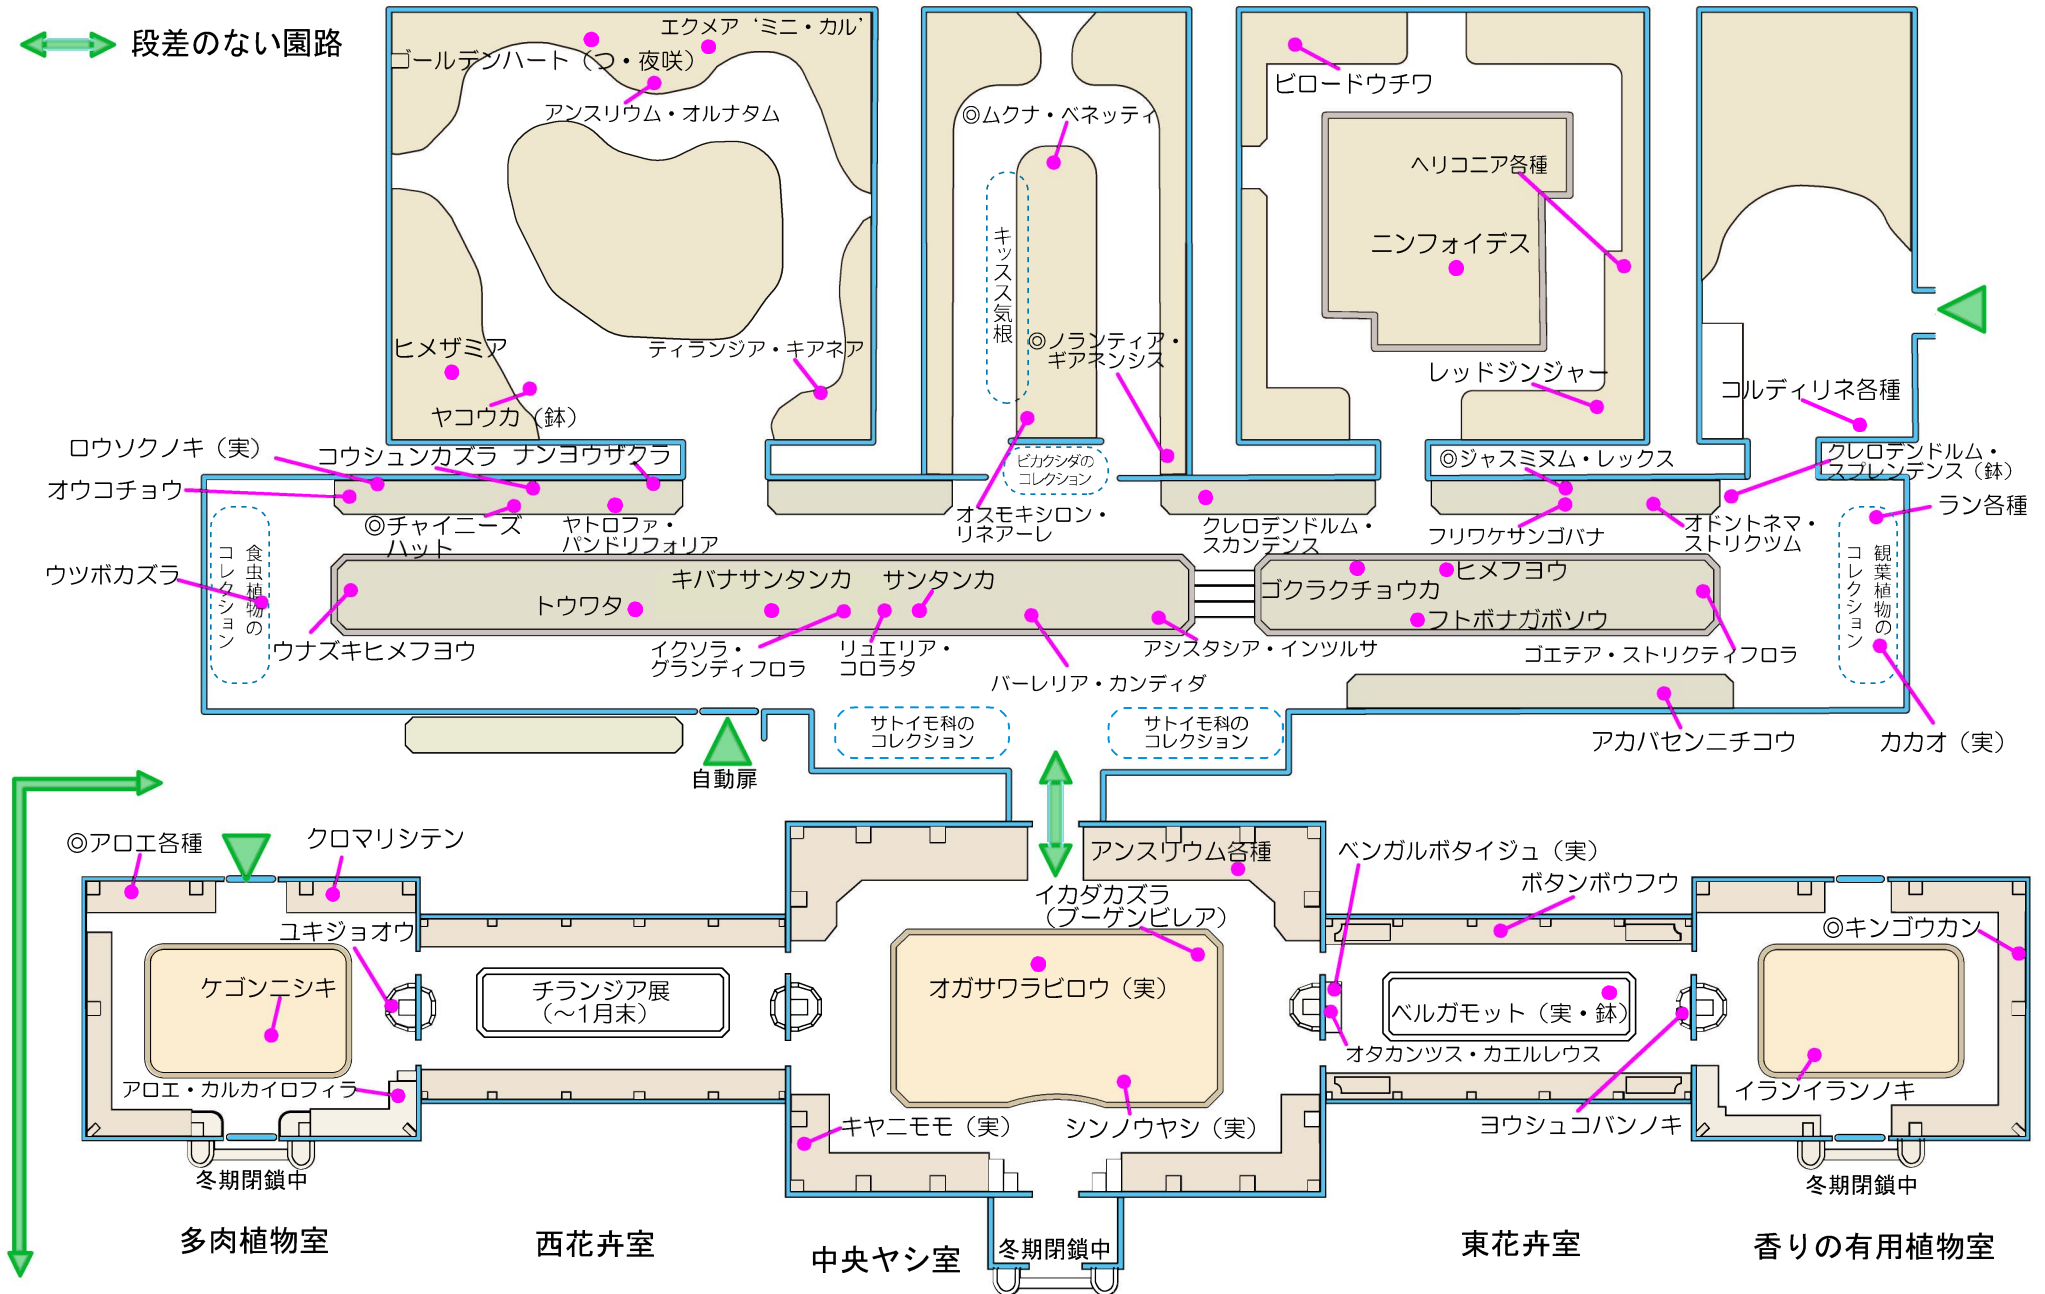

12月の温室のみどころ

▲ 出入口
(スロープ等)

↔ 段差のない園路

中南米産植物温室

ハワイアンハウス

水生植物室

サガロ温室

12/1~3/13 植物の寒さ対策のため、温室前館南側の扉(3か所)を閉鎖します。