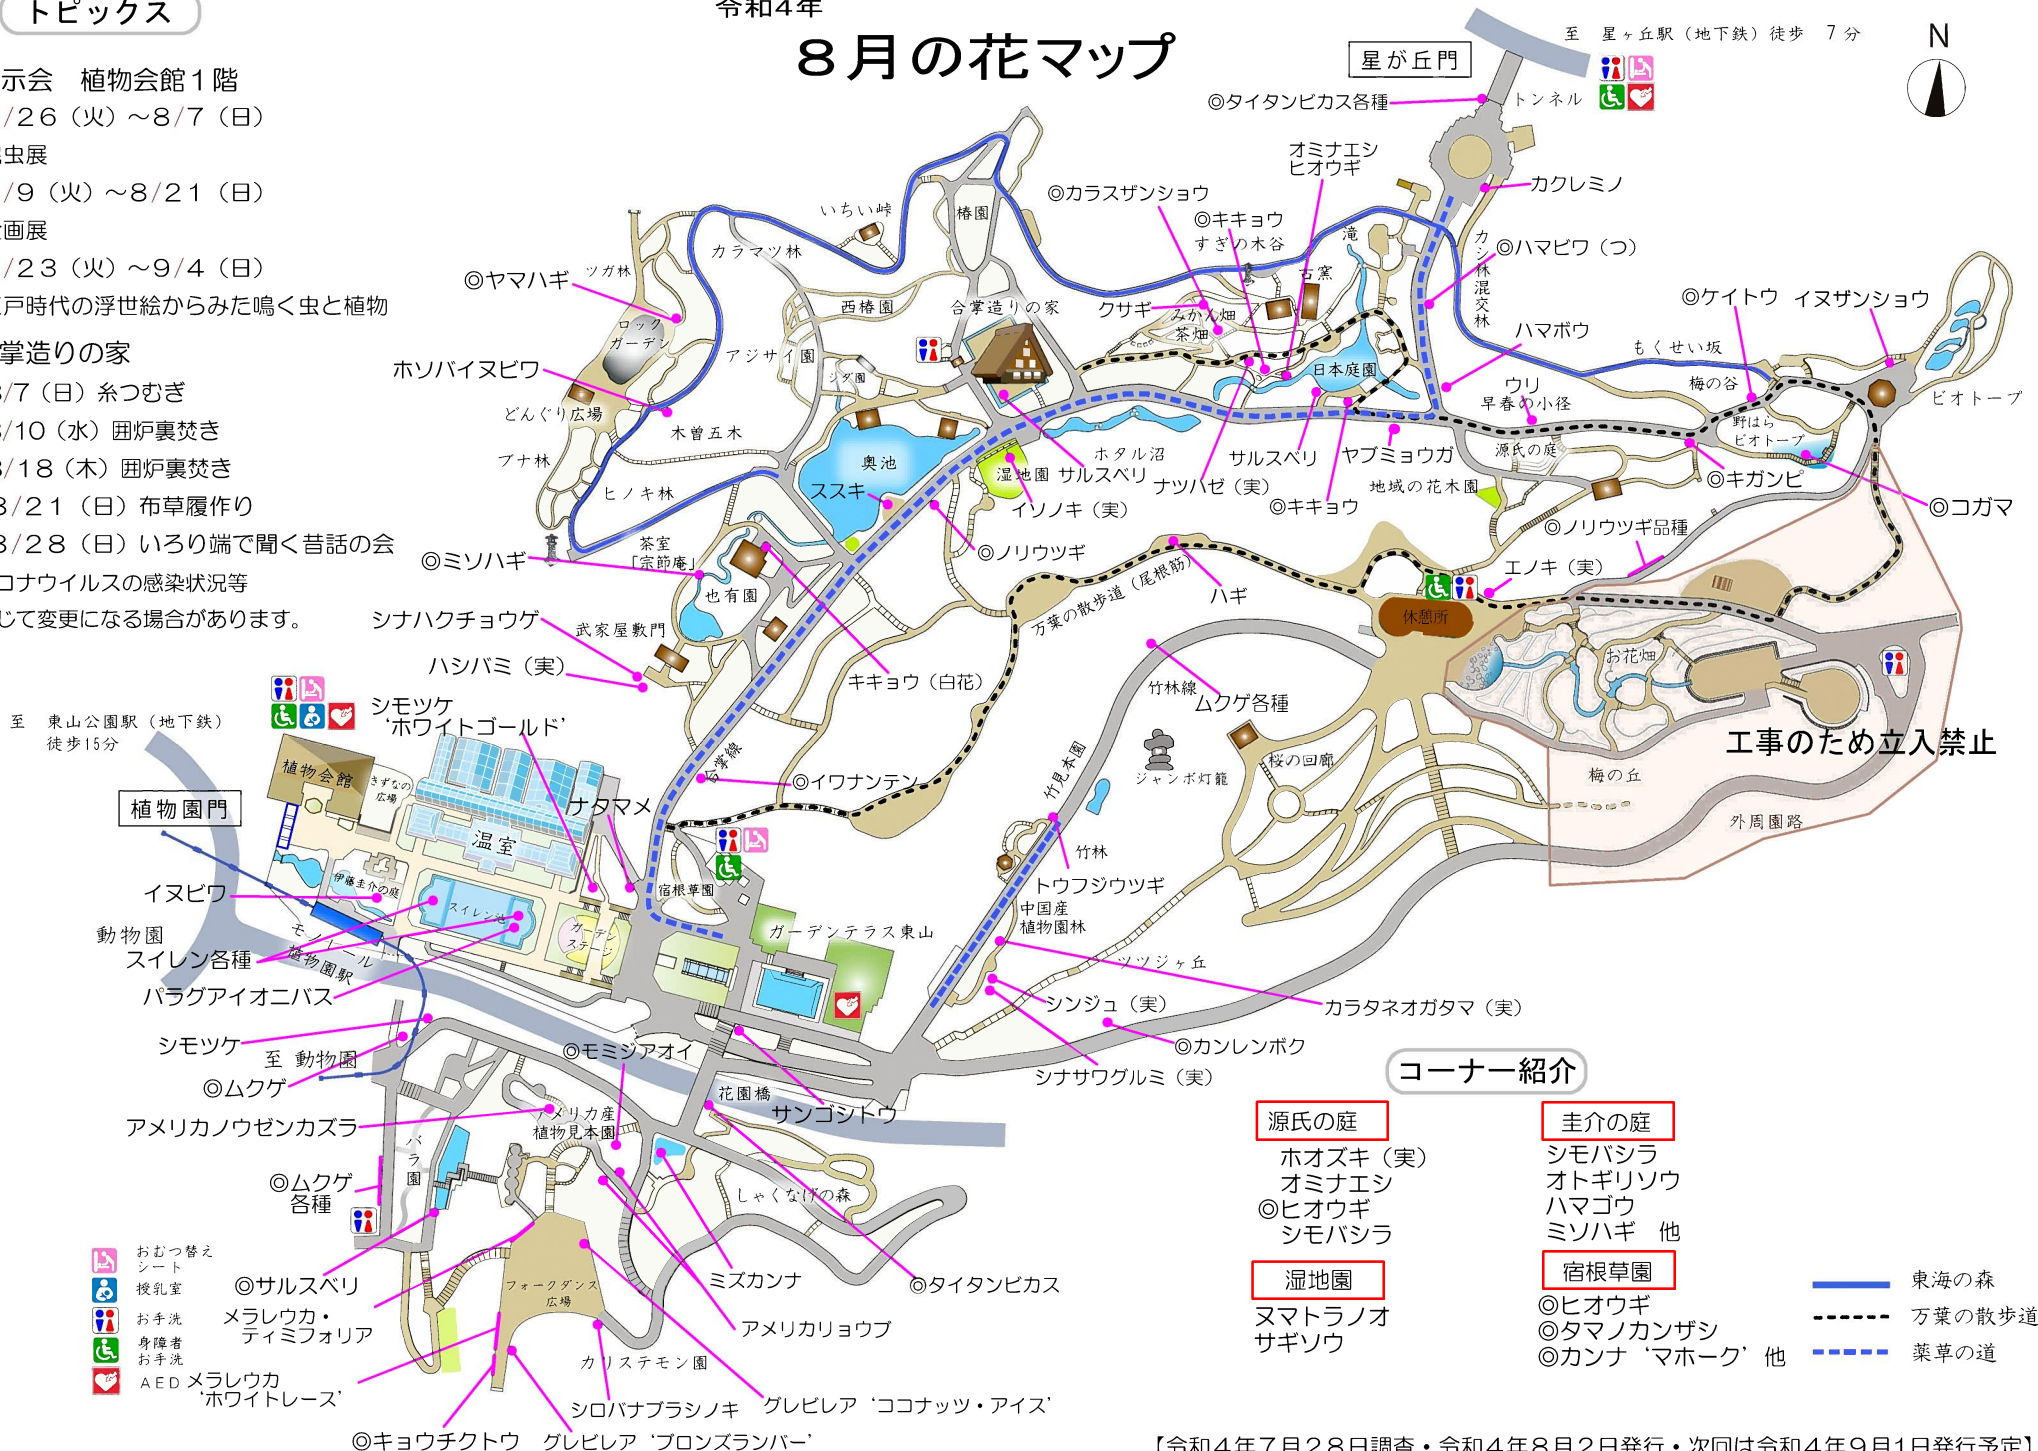

8月の花マップ

- 展示会 植物会館1階
 - ・7/26(火)～8/7(日) 昆虫展
 - ・8/9(火)～8/21(日) 企画展
 - ・8/23(火)～9/4(日) 江戸時代の浮世絵からみた鳴く虫と植物

- 合掌造りの家
 - ・8/7(日) 糸つむぎ
 - ・8/10(水) 囲炉裏焚き
 - ・8/18(木) 囲炉裏焚き
 - ・8/21(日) 布草履作り
 - ・8/28(日) いろいろ端で聞く昔話の会

※コロナウイルスの感染状況等に
に応じて変更になる場合があります。

コーナー紹介

源氏の庭

- ホオズキ(実)
- オミナエシ
- ◎ヒオウギ
- シモバシラ

湿地園

- ヌマトラノオ
- サギソウ

圭介の庭

- シモバシラ
- オトギリソウ
- ハマゴウ
- ミソハギ 他

宿根草園

- ◎ヒオウギ
- ◎タマノカンザシ
- ◎カンナ 'マホーク' 他

- 東海の森
- 万葉の散歩道
- 葉草の道

お知らせ

※天候等により、花の見ごろが終わってしまうことがあります。
あらかじめご了承ください。

【令和4年7月28日調査・令和4年8月2日発行・次回は令和4年9月1日発行予定】
東山植物園ガイドボランティア調査

8月の温室のみどころ