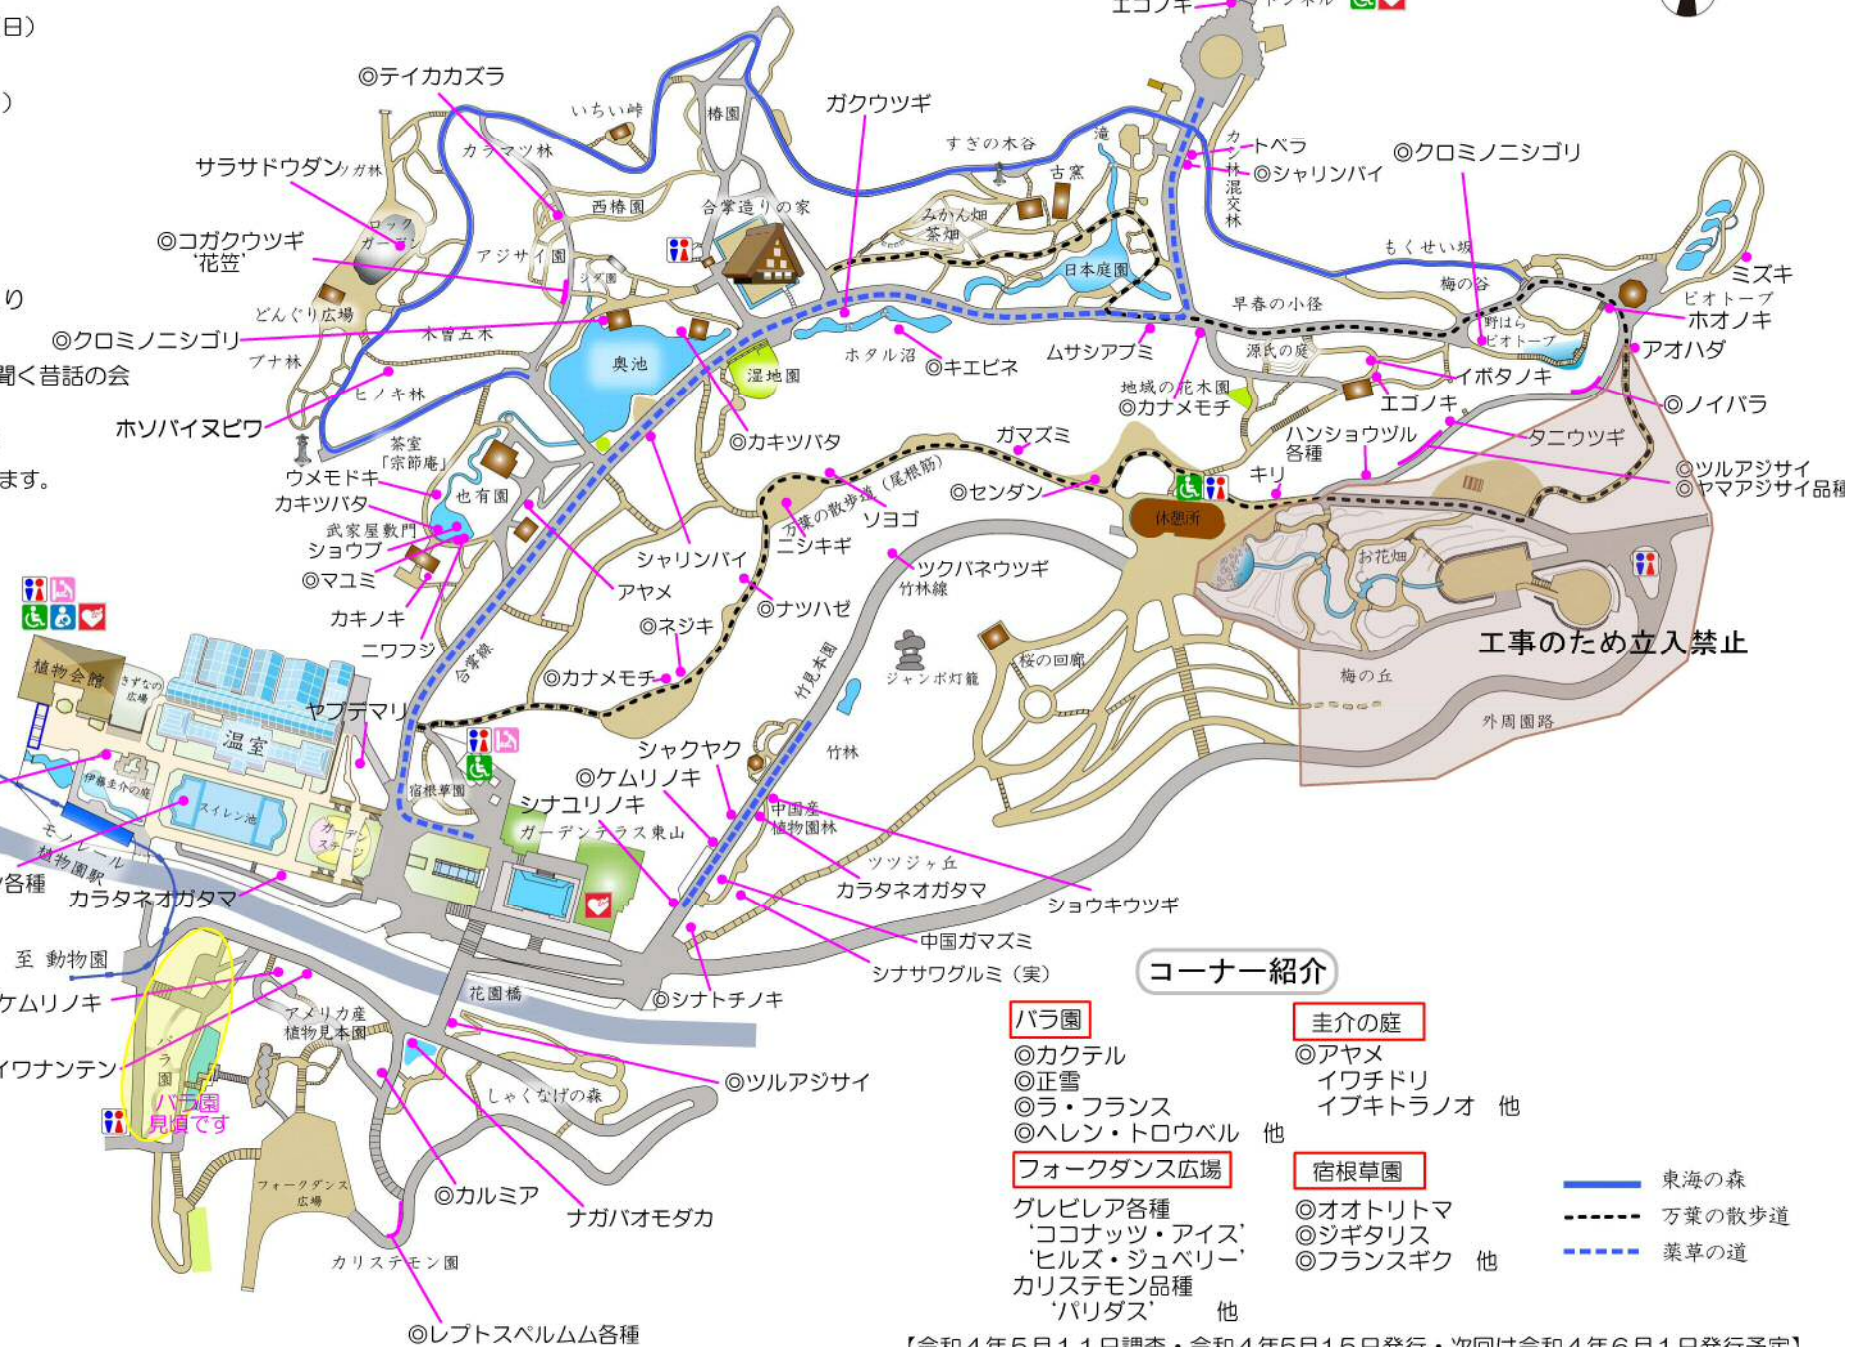

## ●合掌造りの家

- ・5/15 (日) 布草履づくり
- ・5/19 (木) 囲炉裏焚き
- ・5/22 (日) いろいろ端で聞く昔話の会

※コロナウィルスの感染状況等  
に応じて変更になる場合があります。

至 東山公園駅 (地下鉄)  
徒歩15分

植物園門

グレウィリア各種

動物園

スイレン各種

至 動物園

ケムリノキ

アメリカワナンテン

- おむつ替えシート
- 授乳室
- お手洗
- 身障者お手洗
- AED

※天候等により、花の見ごろが終わってしまうことがあります。  
あらかじめご了承ください。

お知らせ

※天候等により、花の見ごろが終わってしまうことがあります。  
あらかじめご了承ください。

◎レプトスベルムム各種

### コーナー紹介

- バラ園**
  - ◎カクテル
  - ◎正雪
  - ◎ラ・フランス
  - ◎ヘレン・トロウベル 他
- 圭介の庭**
  - ◎アヤメ
  - イワチドリ
  - イブキトラノオ 他
- フォークダンス広場**
  - グレウィリア各種
  - 'ココナッツ・アイス'
  - 'ヒルズ・ジュベリー'
  - カリステモン品種
  - 'バリダス' 他
- 宿根草園**
  - ◎オオトリトマ
  - ◎ジギタリス
  - ◎フランスギク 他

- 東海の森
- 万葉の散歩道
- ..... 薬草の道

【令和4年5月11日調査・令和4年5月15日発行・次回は令和4年6月1日発行予定】  
東山植物園ガイドボランティア調査