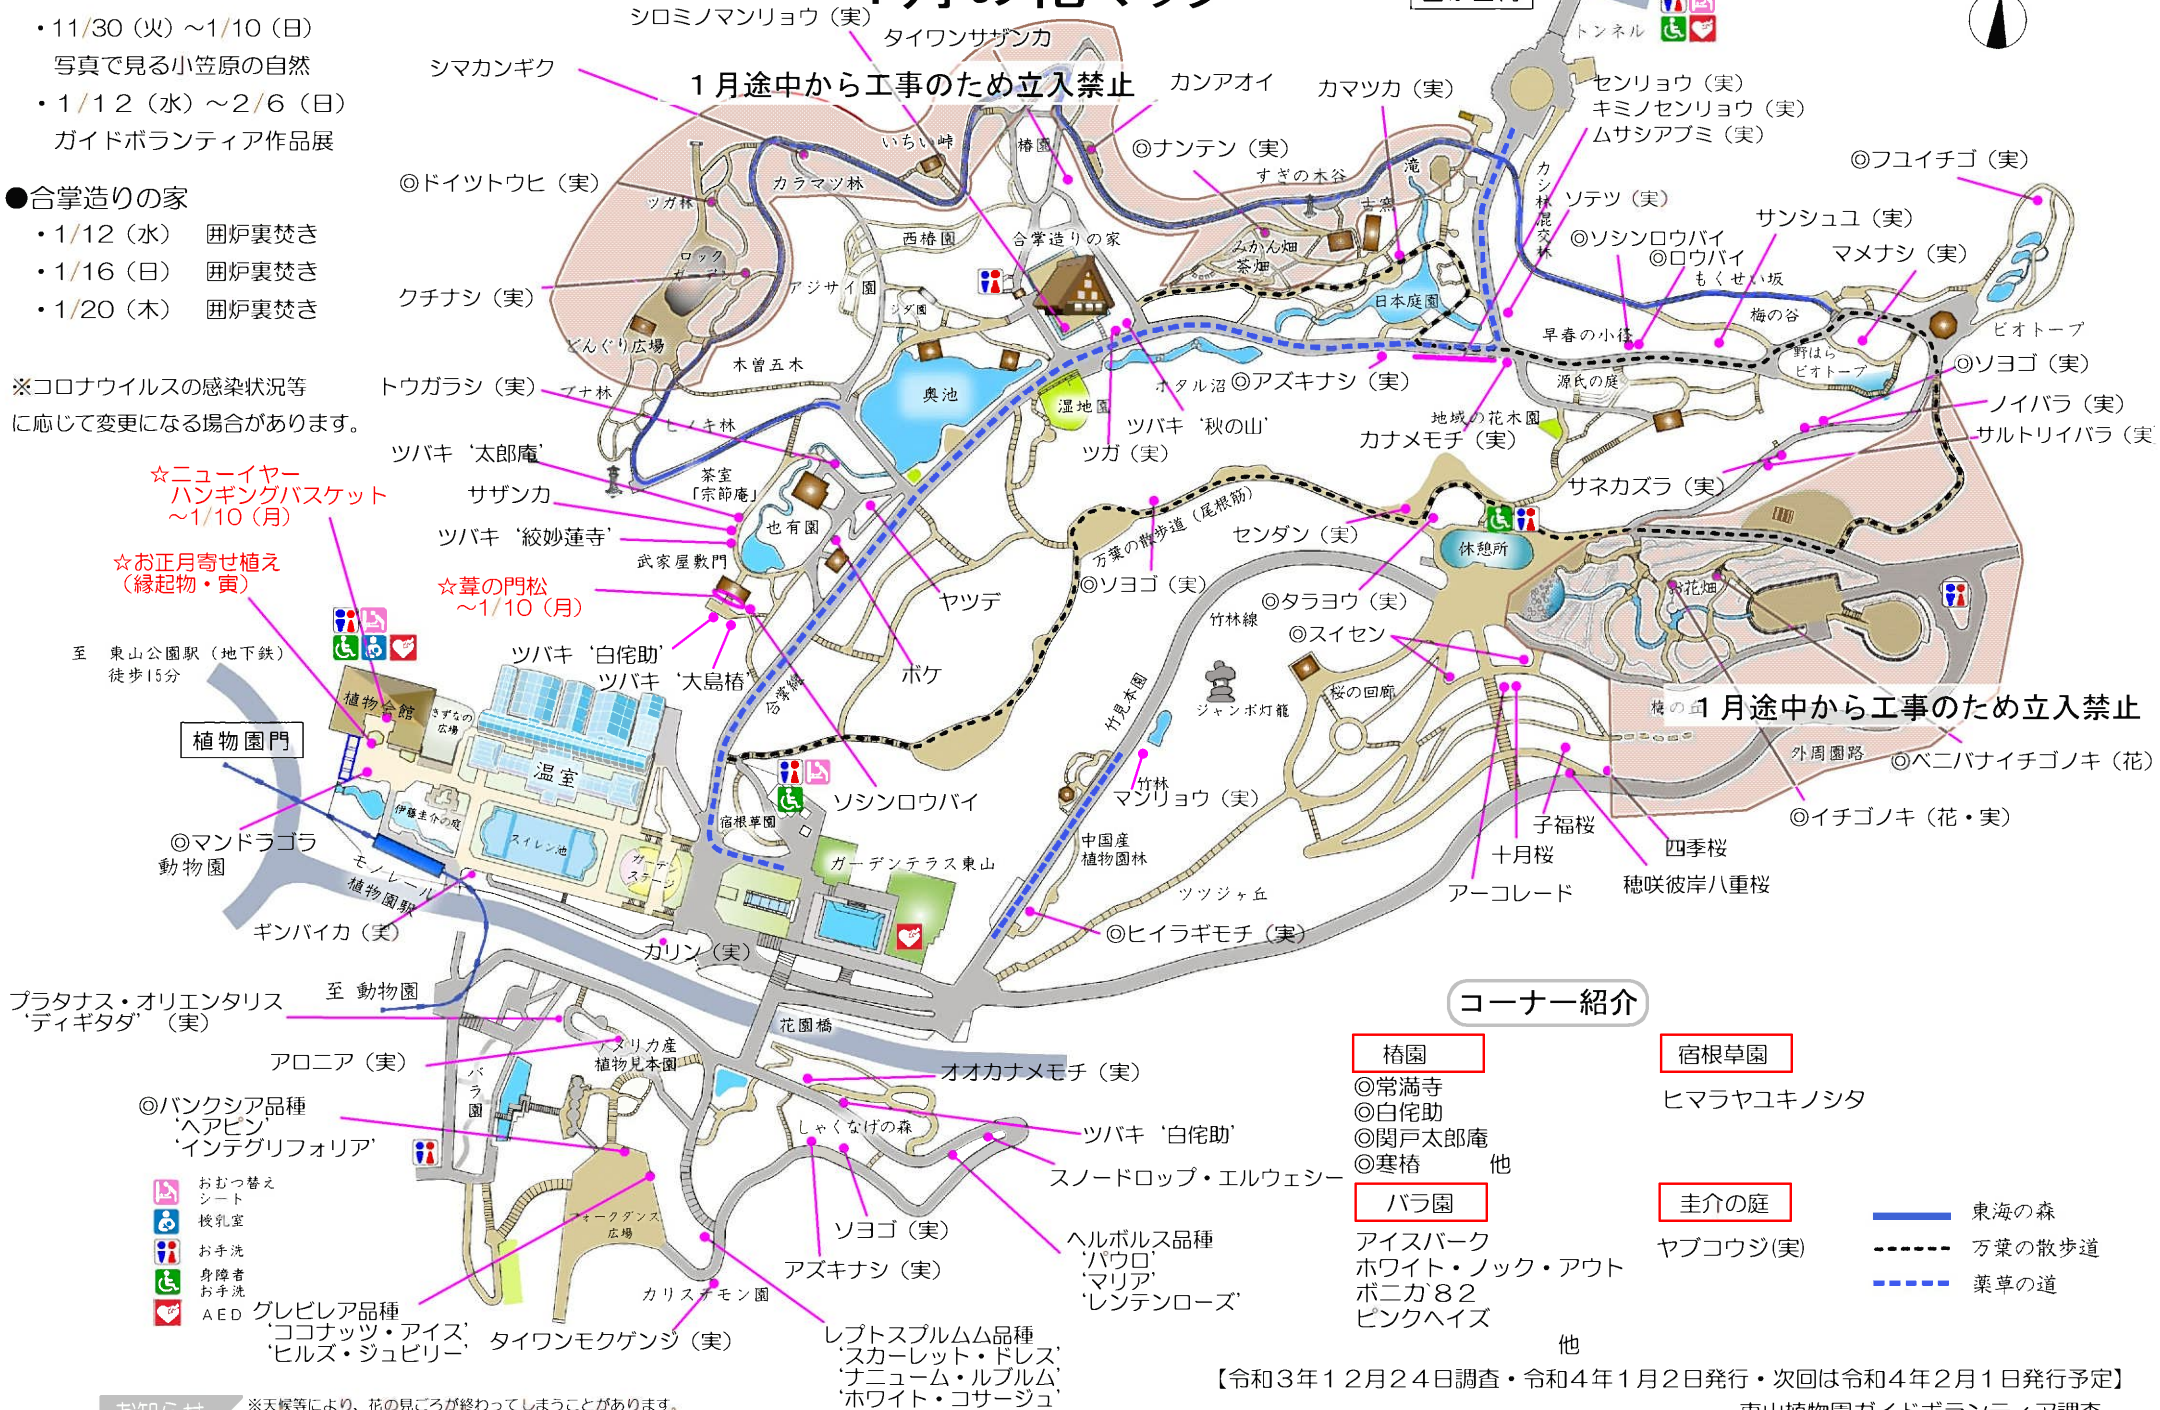

☆お正月寄せ植え
(縁起物・黄)

至 東山公園駅 (地下鉄)
徒歩15分

至 動物園
プラタナス・オリエンタリス
'ディギタダ' (実)

- おやつ替えシート
- 授乳室
- お手洗
- 身障者
お手洗
- AED

グレビリア品種
'ココナツ・アイス'
'ヒルス・ジュビリー'
タイワンモクゲンシ (実)

令和4年

1月の花マップ

コーナー紹介

- 椿園**
 - ◎常満寺
 - ◎白佗助
 - ◎関戸太郎庵
 - ◎寒椿 他
- バラ園**
 - アイスパーク
 - ホワイト・ノック・アウト
 - ポニカ82
 - ピンクハイズ
 - 他
- 宿根草園**
 - ヒマラヤユキノシタ
- 圭介の庭**
 - ヤブコウジ (実)

レプトスブルム品種
'スカーレット・ドレス'
'ニューム・ルブルム'
'ホワイト・コサージュ'

【令和3年12月24日調査・令和4年1月2日発行・次回は令和4年2月1日発行予定】

東山植物園ガイドボランティア調査

お知らせ

※天候等により、花の見ごろが終わってしまうことがあります。
あらかじめご了承ください。

温室のみどころ

▲ 出入口
(スロープ等)

▲ 出入口
(階段)

↔ 段差のない園路

中南米産植物温室