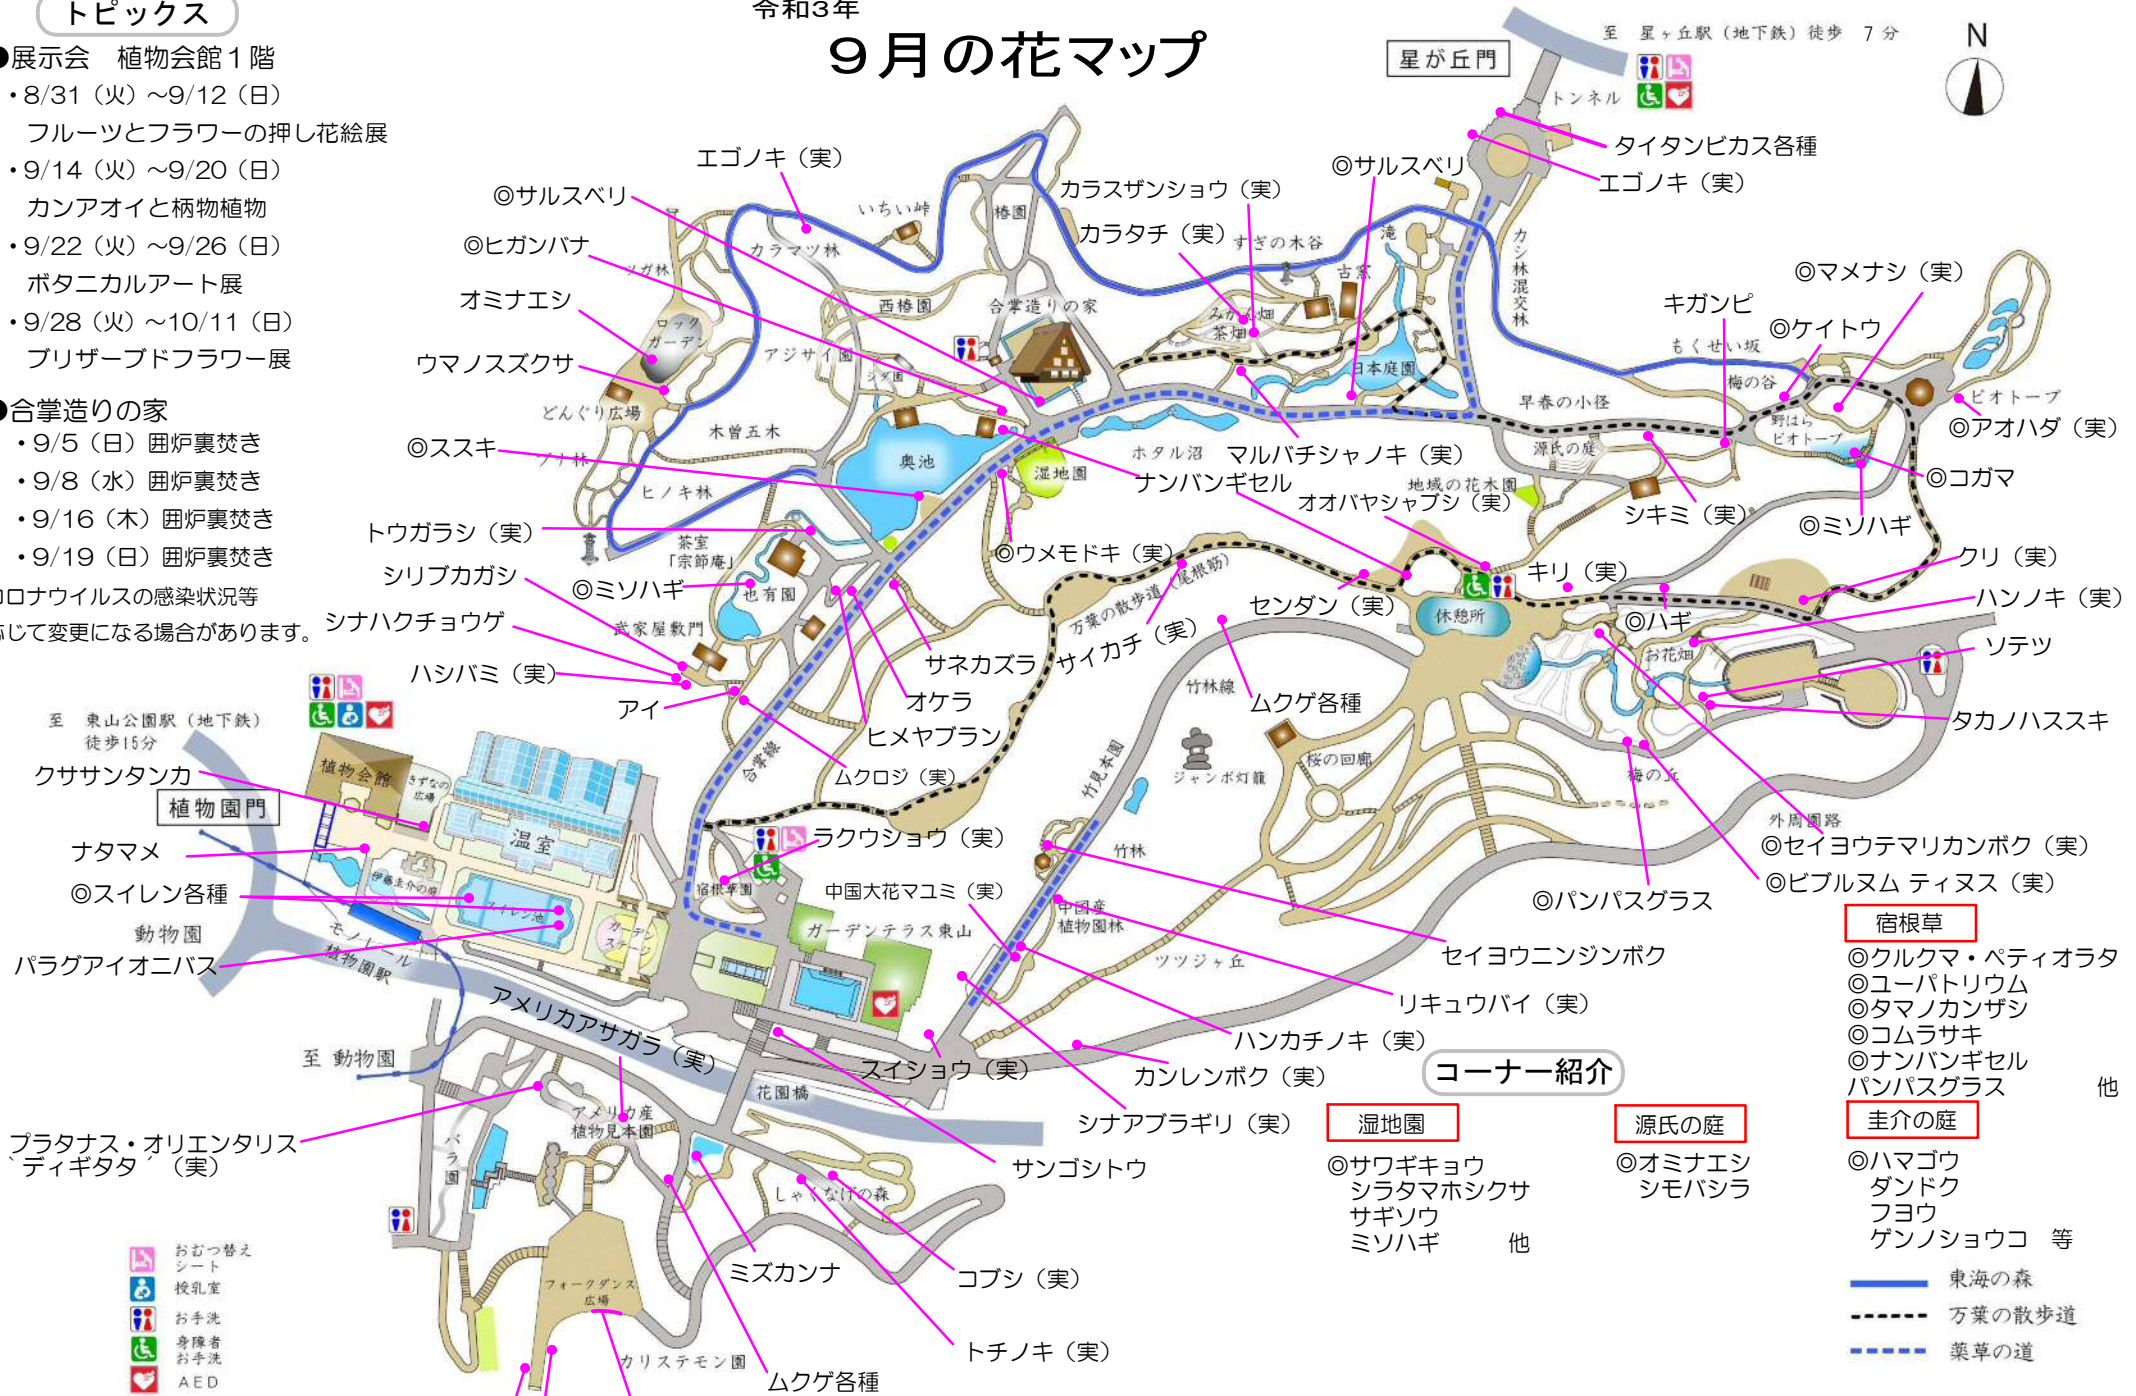

トピックス

●展示会 植物会館1階

- ・8/31 (火) ~9/12 (日)
フルーツとフラワーの押し花絵展
- ・9/14 (火) ~9/20 (日)
カンアオイと柄物植物
- ・9/22 (火) ~9/26 (日)
ポタニカルアート展
- ・9/28 (火) ~10/11 (日)
プリザーブドフラワー展

●合掌造りの家

- ・9/5 (日) 囲炉裏焚き
- ・9/8 (水) 囲炉裏焚き
- ・9/16 (木) 囲炉裏焚き
- ・9/19 (日) 囲炉裏焚き

※コロナウイルスの感染状況等に応じて変更になる場合があります。

令和3年

9月の花マップ

コーナー紹介

- | | | |
|---|--------------------------------|--|
| 湿地園
◎サウギキョウ
シラタマホシクサ
サギソウ
ミソハギ 他 | 源氏の庭
◎オミナエシ
シモバシラ | 圭介の庭
◎ハマゴウ
ダンドク
フヨウ
ゲンノシヨウコ 等 |
|---|--------------------------------|--|

- 宿根草**
- ◎クルクマ・ペティオラタ
 - ◎ユーパトリウム
 - ◎タマノカンザシ
 - ◎コムラサキ
 - ◎ナンバンギセル
 - パンバスグラス 他

お知らせ

※天候等により、花の見どころが終わってしまうことがあります。あらかじめご了承ください。

【令和3年8月28日調査・令和3年9月1日発行・次回は令和3年10月1日発行予定】
東山植物園ガイドボランティア調査

温室のみどころ

中南米産植物温室