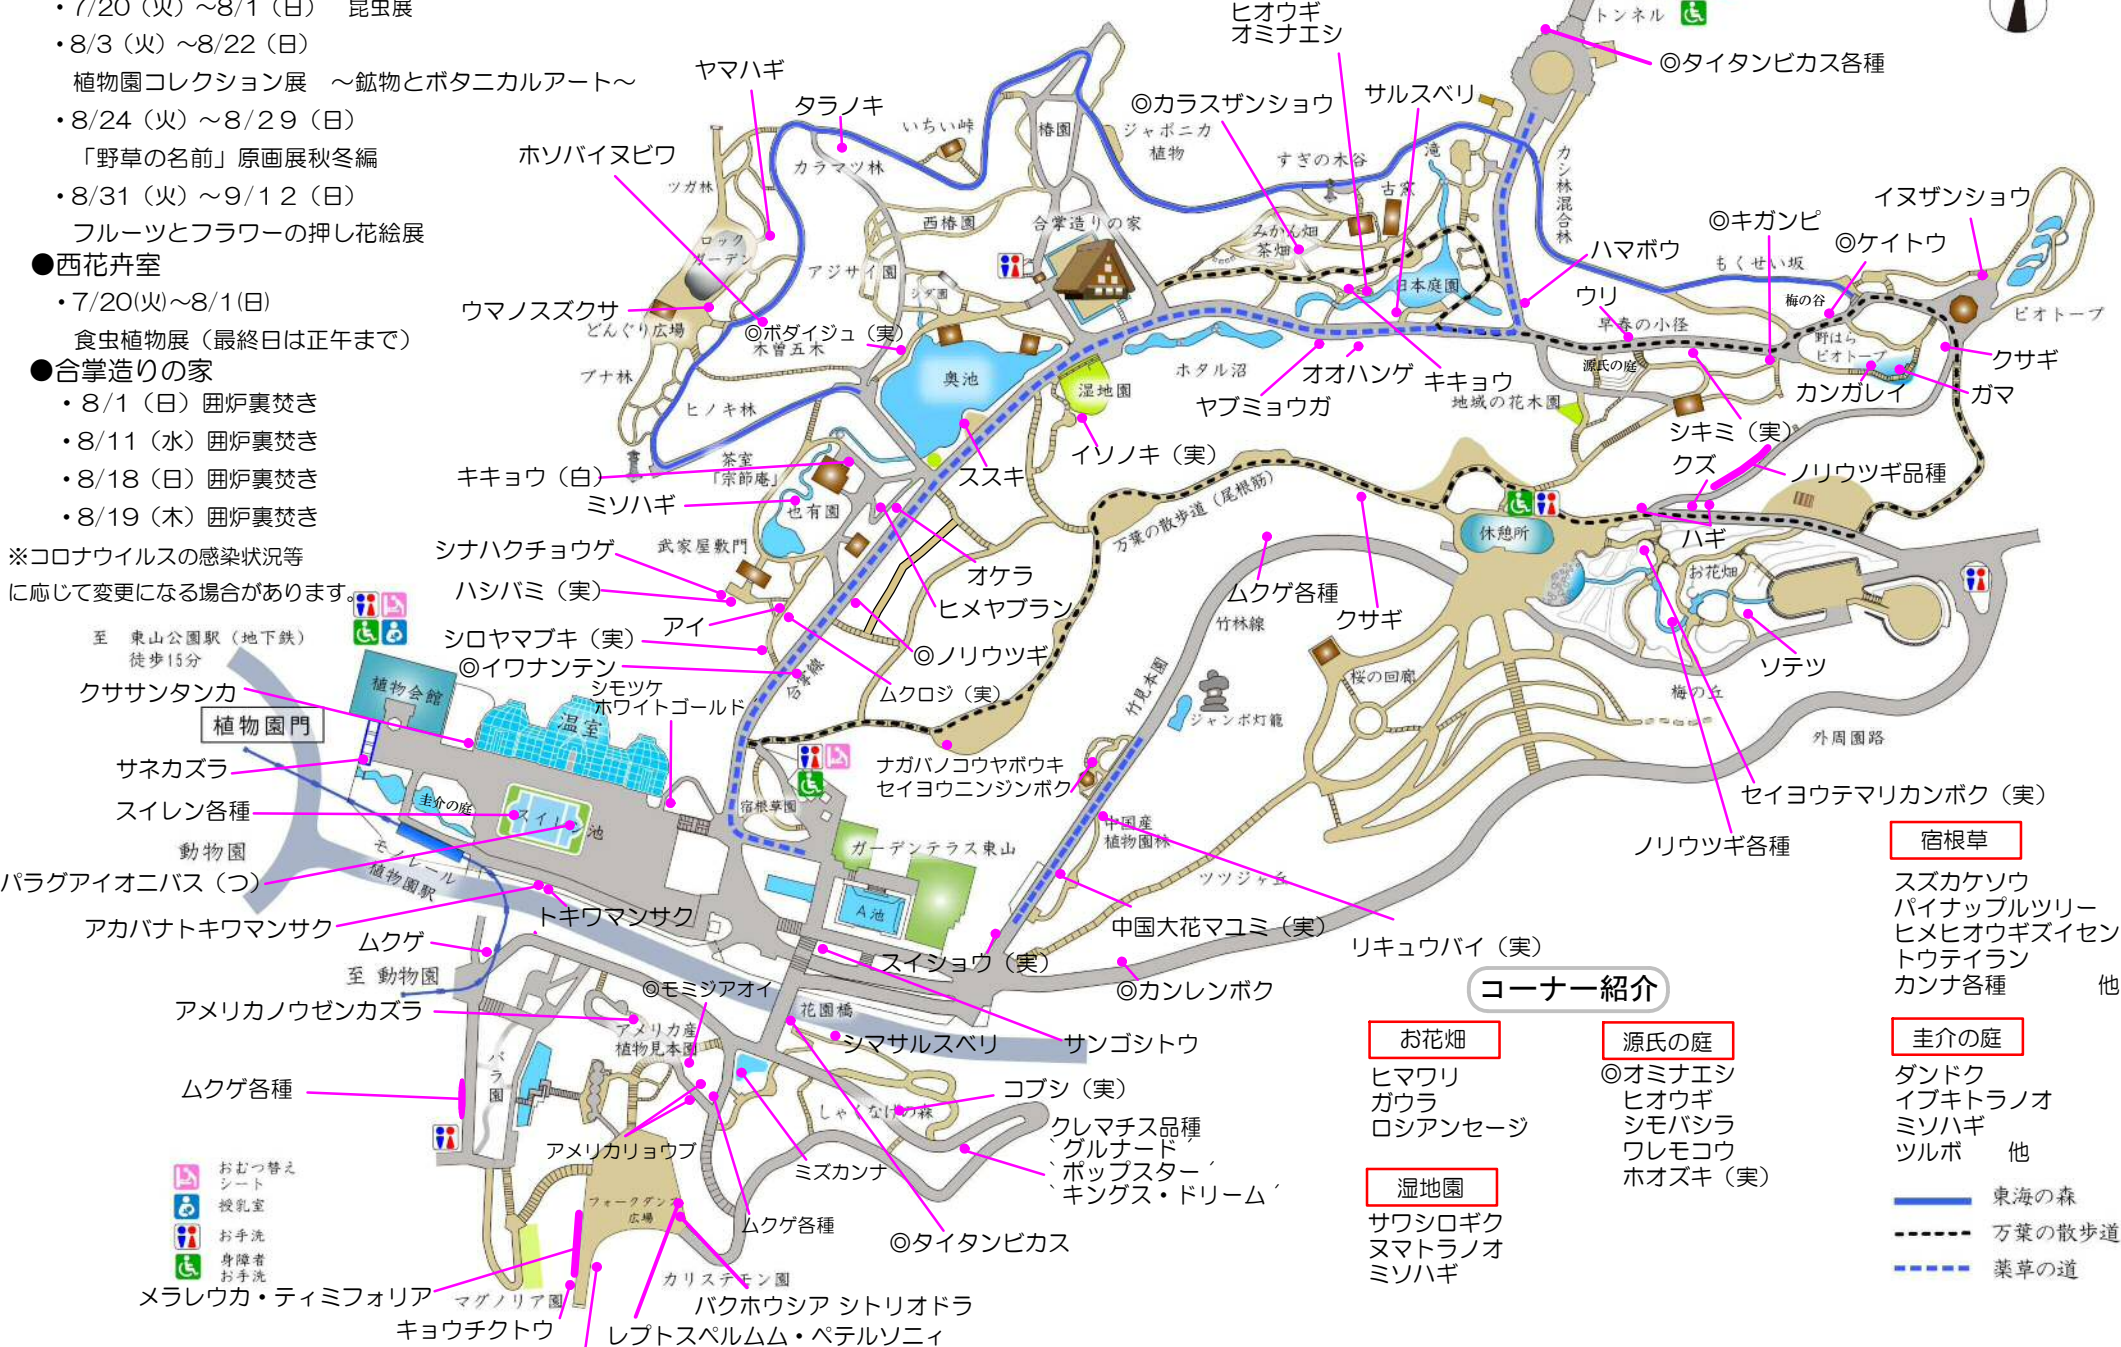

※コロナウイルスの感染状況等に応じて変更になる場合があります。

至 東山公園駅(地下鉄) 徒歩15分

クササントカ

サネカスラ

スイレン各種

パラグアイオニバス(つ)

アカバナトキワマンサク

至 動物園

アメリカノウゼンカスラ

ムクゲ各種

- おむつ替えシート
- 授乳室
- お手洗
- 身障者お手洗

メラレウカ・ティミフォリア

キョウチクトウ

グレビレア プロンス・ランバー

お知らせ

※天候等により、花の見ごろが終わってしまうことがあります。あらかじめご了承ください。

令和3年

8月の花マップ

星が丘門

至 星ヶ丘駅(地下鉄) 徒歩 7分

コーナー紹介

お花畑

- ヒマワリ
- ガウラ
- ロシアンセージ

湿地園

- サワシロギク
- ヌマトラノオ
- ミソハギ

源氏の庭

- ◎オミナエシ
- ヒオウギ
- シモバシラ
- ワレモコウ
- ホオズキ(実)

圭介の庭

- ダンドク
- イブキトラノオ
- ミソハギ
- ツルボ 他

宿根草

- スズカケソウ
- パイナップルツリー
- ヒメヒオウギスイセン
- トウテイラン
- カンナ各種 他

【令和3年7月28日調査・令和3年8月1日発行・次回は令和3年9月1日発行予定】