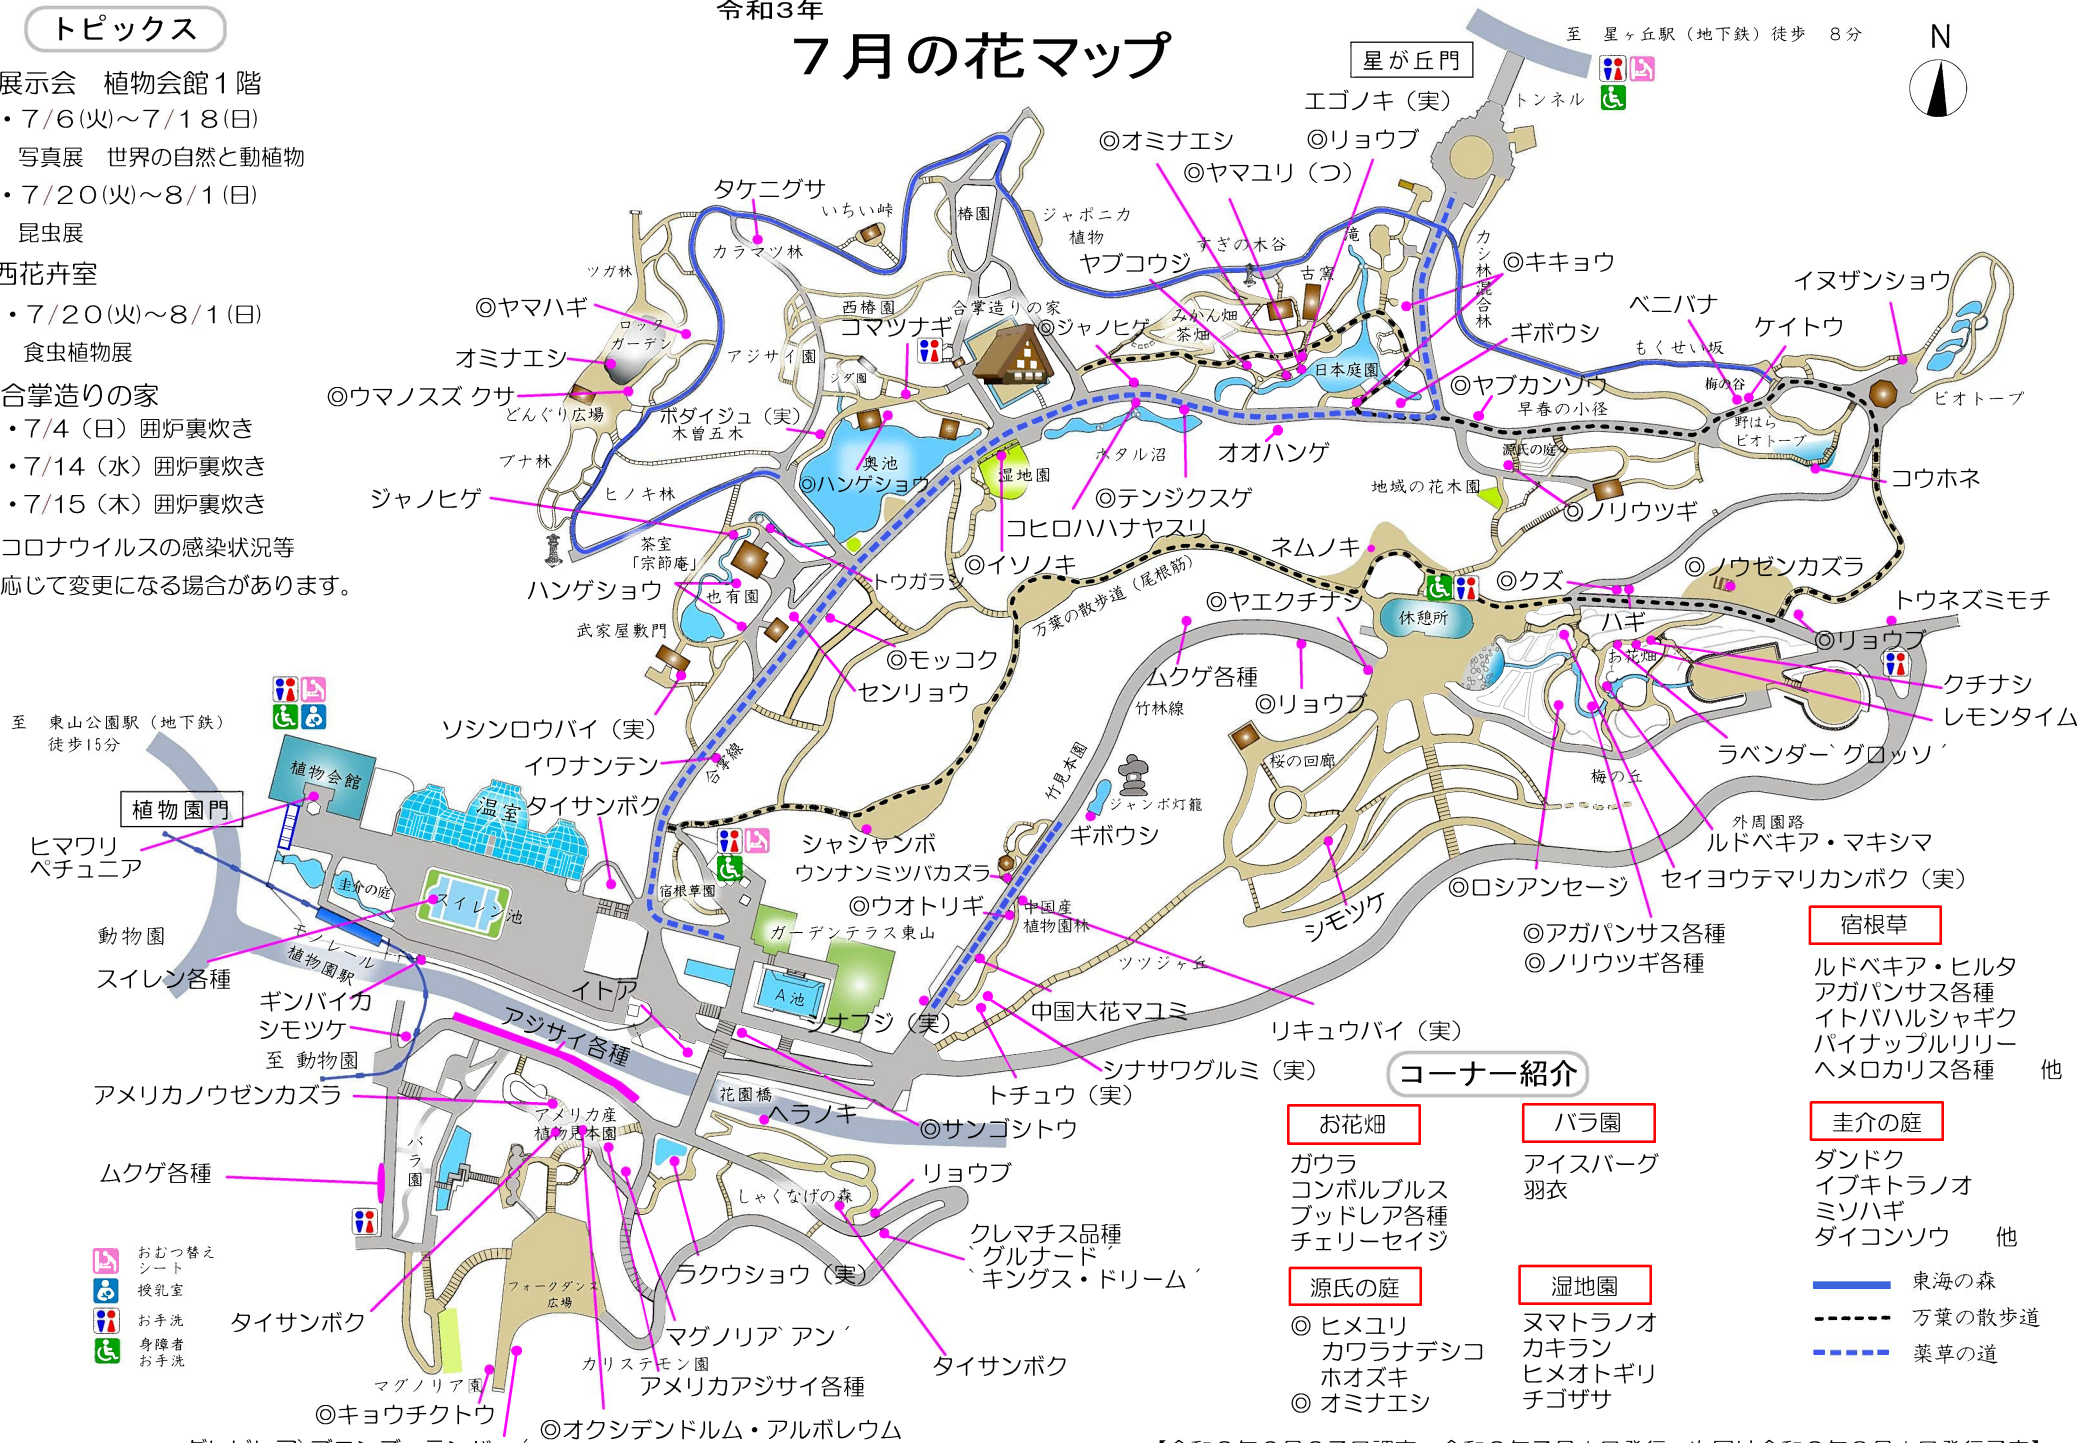

トピックス

- 展示会 植物会館1階
  - ・7/6(火)~7/18(日) 写真展 世界の自然と動植物
  - ・7/20(火)~8/1(日) 昆虫展
- 西花卉展
  - ・7/20(火)~8/1(日) 食虫植物展
- 合掌造りの家
  - ・7/4(日) 囲炉裏炊き
  - ・7/14(水) 囲炉裏炊き
  - ・7/15(木) 囲炉裏炊き

※コロナウイルスの感染状況等に応じて変更になる場合があります。

# 7月の花マップ

至 星ヶ丘駅(地下鉄) 徒歩 8分

コーナー紹介

- お花畑**
  - ガウラ
  - コンボルプス
  - ブッドレア各種
  - チェリーセイジ
- 源氏の庭**
  - ◎ ヒメユリ
  - カワラナデシコ
  - ホオズキ
  - ◎ オミナエシ
- バラ園**
  - アイスバーグ
  - 羽衣
- 湿地園**
  - ヌマトラノオ
  - カキラン
  - ヒメオトギリ
  - チゴザサ

- 宿根草**
  - ルドベキア・ヒルタ
  - アガパンサス各種
  - イトバハルシャギク
  - パイナップルリリー
  - ヘメロカリス各種 他
- 圭介の庭**
  - ダンドク
  - イブキトラノオ
  - ミソハギ
  - ダイコンソウ 他

- 東海の森
- 万葉の散歩道
- 薬草の道

お知らせ

※天候等により、花の見どころが終わってしまうことがあります。あらかじめご了承ください。

【令和3年6月27日調査・令和3年7月1日発行・次回は令和3年8月1日発行予定】  
東山植物園ガイドボランティア調査