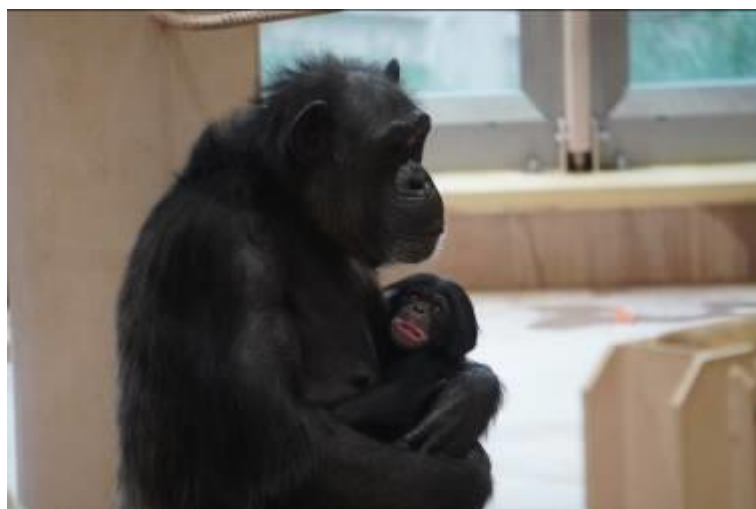

チンパンジーの赤ちゃんと母親のカズミ（令和 3 年 5 月 5 日撮影）