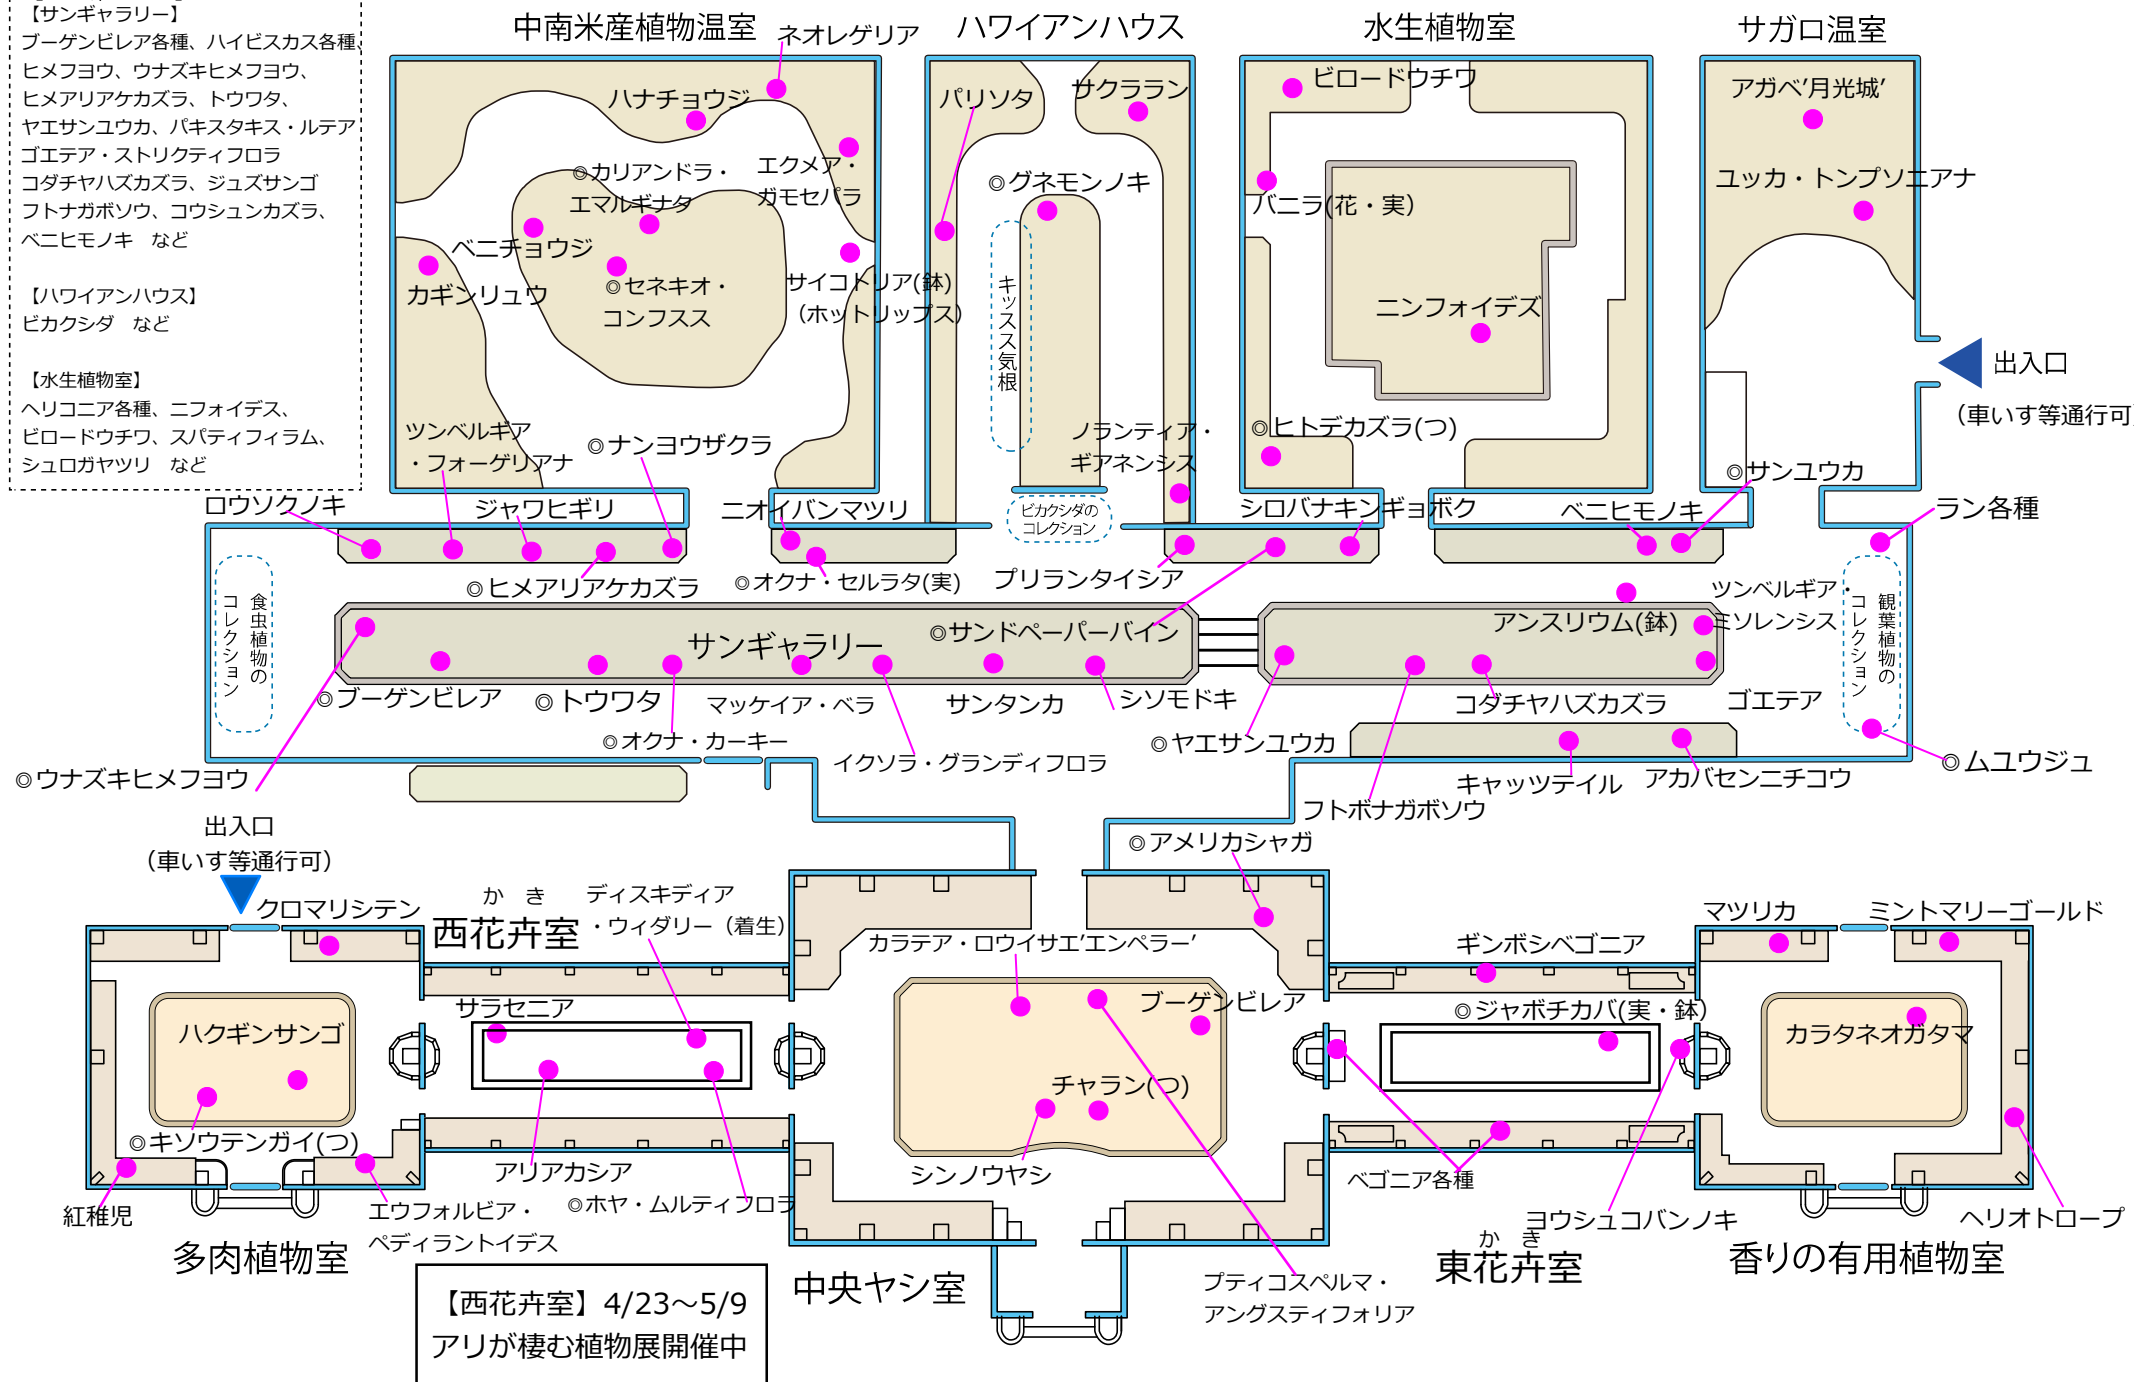

周年の見どころ

【サンギラリー】
ブーゲンビレア各種、ハイビスカス各種、ヒメフヨウ、ウナズキヒメフヨウ、ヒメアリアケカズラ、トウワタ、ヤエサンユウカ、パキスタキス・ルテア、ゴエテア・ストリクティフロラ、コダチャハズカズラ、ジュズサンゴ、フトナガボソウ、コウシュンカズラ、ベニヒモノキ など

【ハワイアンハウス】
ピカクシダ など

【水生植物室】
ヘリコニア各種、ニフォイデス、ピロードウチワ、スパティフィラム、シュロガヤツリ など

温室のみどころ

【西花卉室】4/23~5/9
アリが棲む植物展開催中