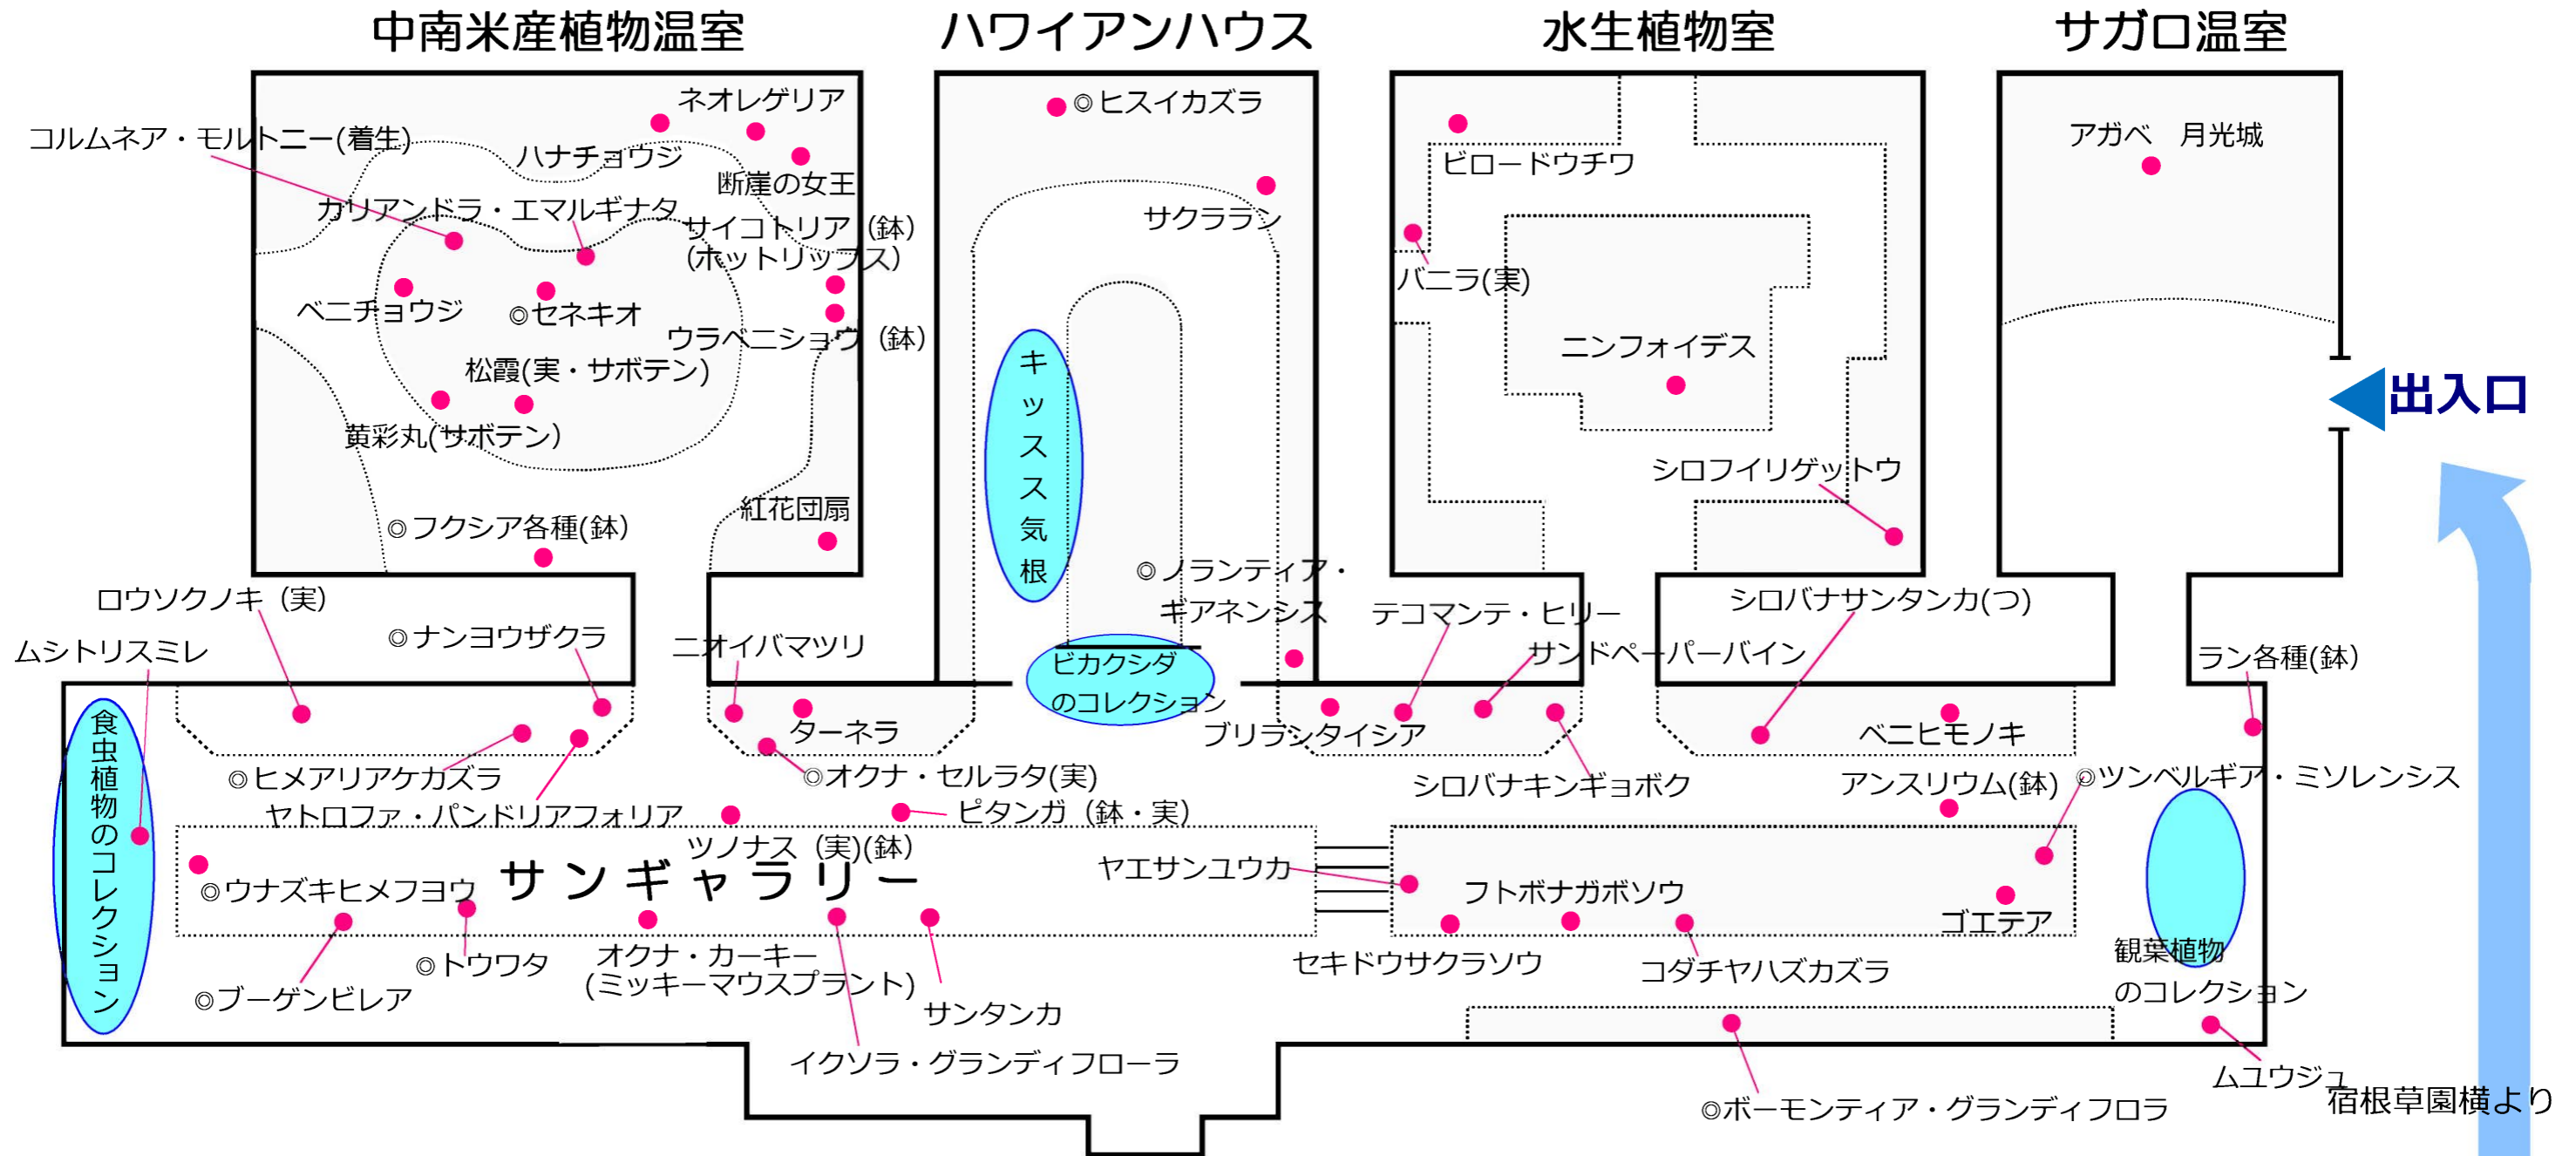

- ◎ウエディングブーケ
- ◎シンジュヒメ
- ◎スプリング・タイム
- ◎ピンクドール

桜の回廊

- 静香
- 普賢象
- 兼六園菊桜等

- 東海の森
- 万葉の散歩道
- 薬草の道

お知らせ

※天候等により、花の見ごろが終わってしまうことがあります。
あらかじめご了承ください。

【令和3年4月11日調査・令和3年4月15日発行・次回は令和3年5月1日発行予定】

東山植物園ガイドボランティア調査

温室のみどころ

感染症対策のため、温室後館内の観覧通路は一方通行です。

周年の見どころ …季節を問わず年中開花する植物(実なども)を載せています。

- 【サンギャラリー】…ブーゲンビレア各種、ハイビスカス各種、ヒメフヨウ、ウナズキヒメフヨウ、ヒメアリアケカズラ、パキスタキス・ルテア、ヤエサンユウカ、トウワタ、ゴエテア・ストリクティフロラ、コダチャハズカズラ、ジュズサンゴ、フトボナガボソウ、コウシュンカズラ、ベニヒモノキなど
- 【ハワイアンハウス】…オスモキシロン・リネアーレ、ビカクシダなど
- 【水生植物室】…ヘリコニア各種、ニンフォイデス、ビロードウチワ、スパティフィラム、シュロガヤツリ

温室前館【重要文化財温室】は保存修繕工事に伴い閉鎖中です

(※裏面もあります)