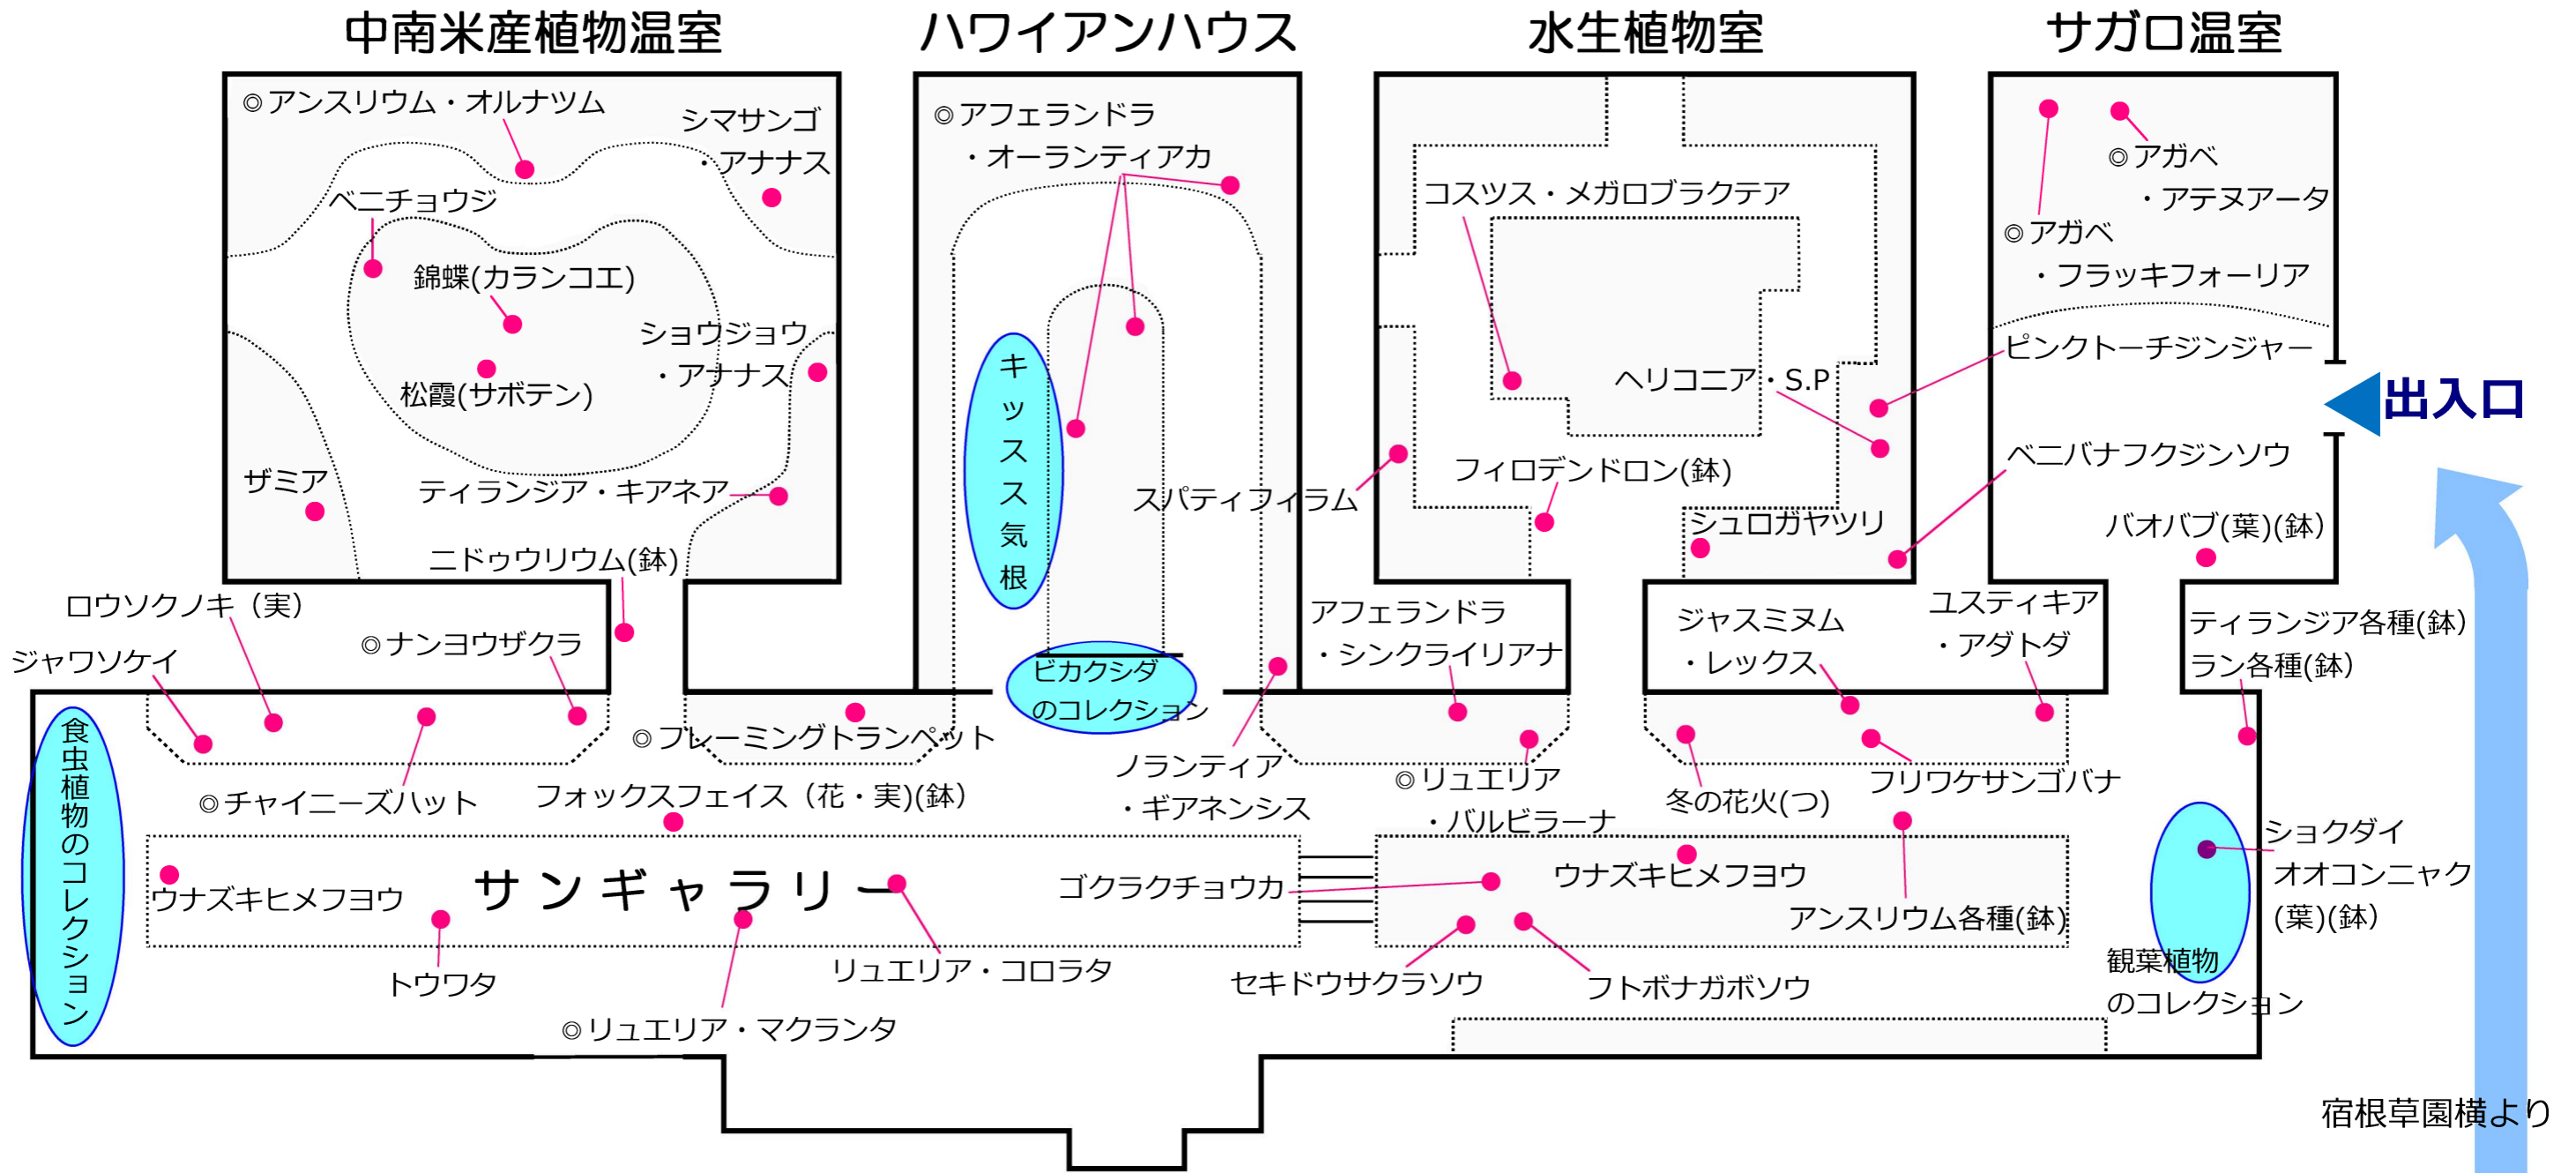

- 椿園**
 - ◎ヤブツバキ
 - ◎関東数寄屋
 - ◎デビュータント
 - ◎三河数寄屋
- 宿根草園**
 - ヒマラヤユキノシタ
 - ライオンノミミ
 - ロニセラプルプシ
- バラ園**
 - アイスバーグ
 - ラ・セビリアーナ
 - ピンク・ラ・セビリアーナ
- フォークダンス広場**
 - ファイアーワークス
 - ココナッツアイス
 - ヒルズジュビリー
- お花畑**
 - バイオラ各種

お知らせ

※天候等により、花の見ごろが終わってしまうことがあります。
あらかじめご了承ください。

【令和2年12月24日調査・令和3年1月2日発行・次回は令和3年2月2日発行予定】

東山植物園ガイドボランティア調査

温室のみどころ

感染症対策のため、温室後館内の観覧通路は一方通行です。

周年の見どころ

…季節を問わず年中開花する植物(実なども)を載せています。

温室前館【重要文化財温室】は保存修繕工事に伴い閉鎖中です

(※裏面もあります)