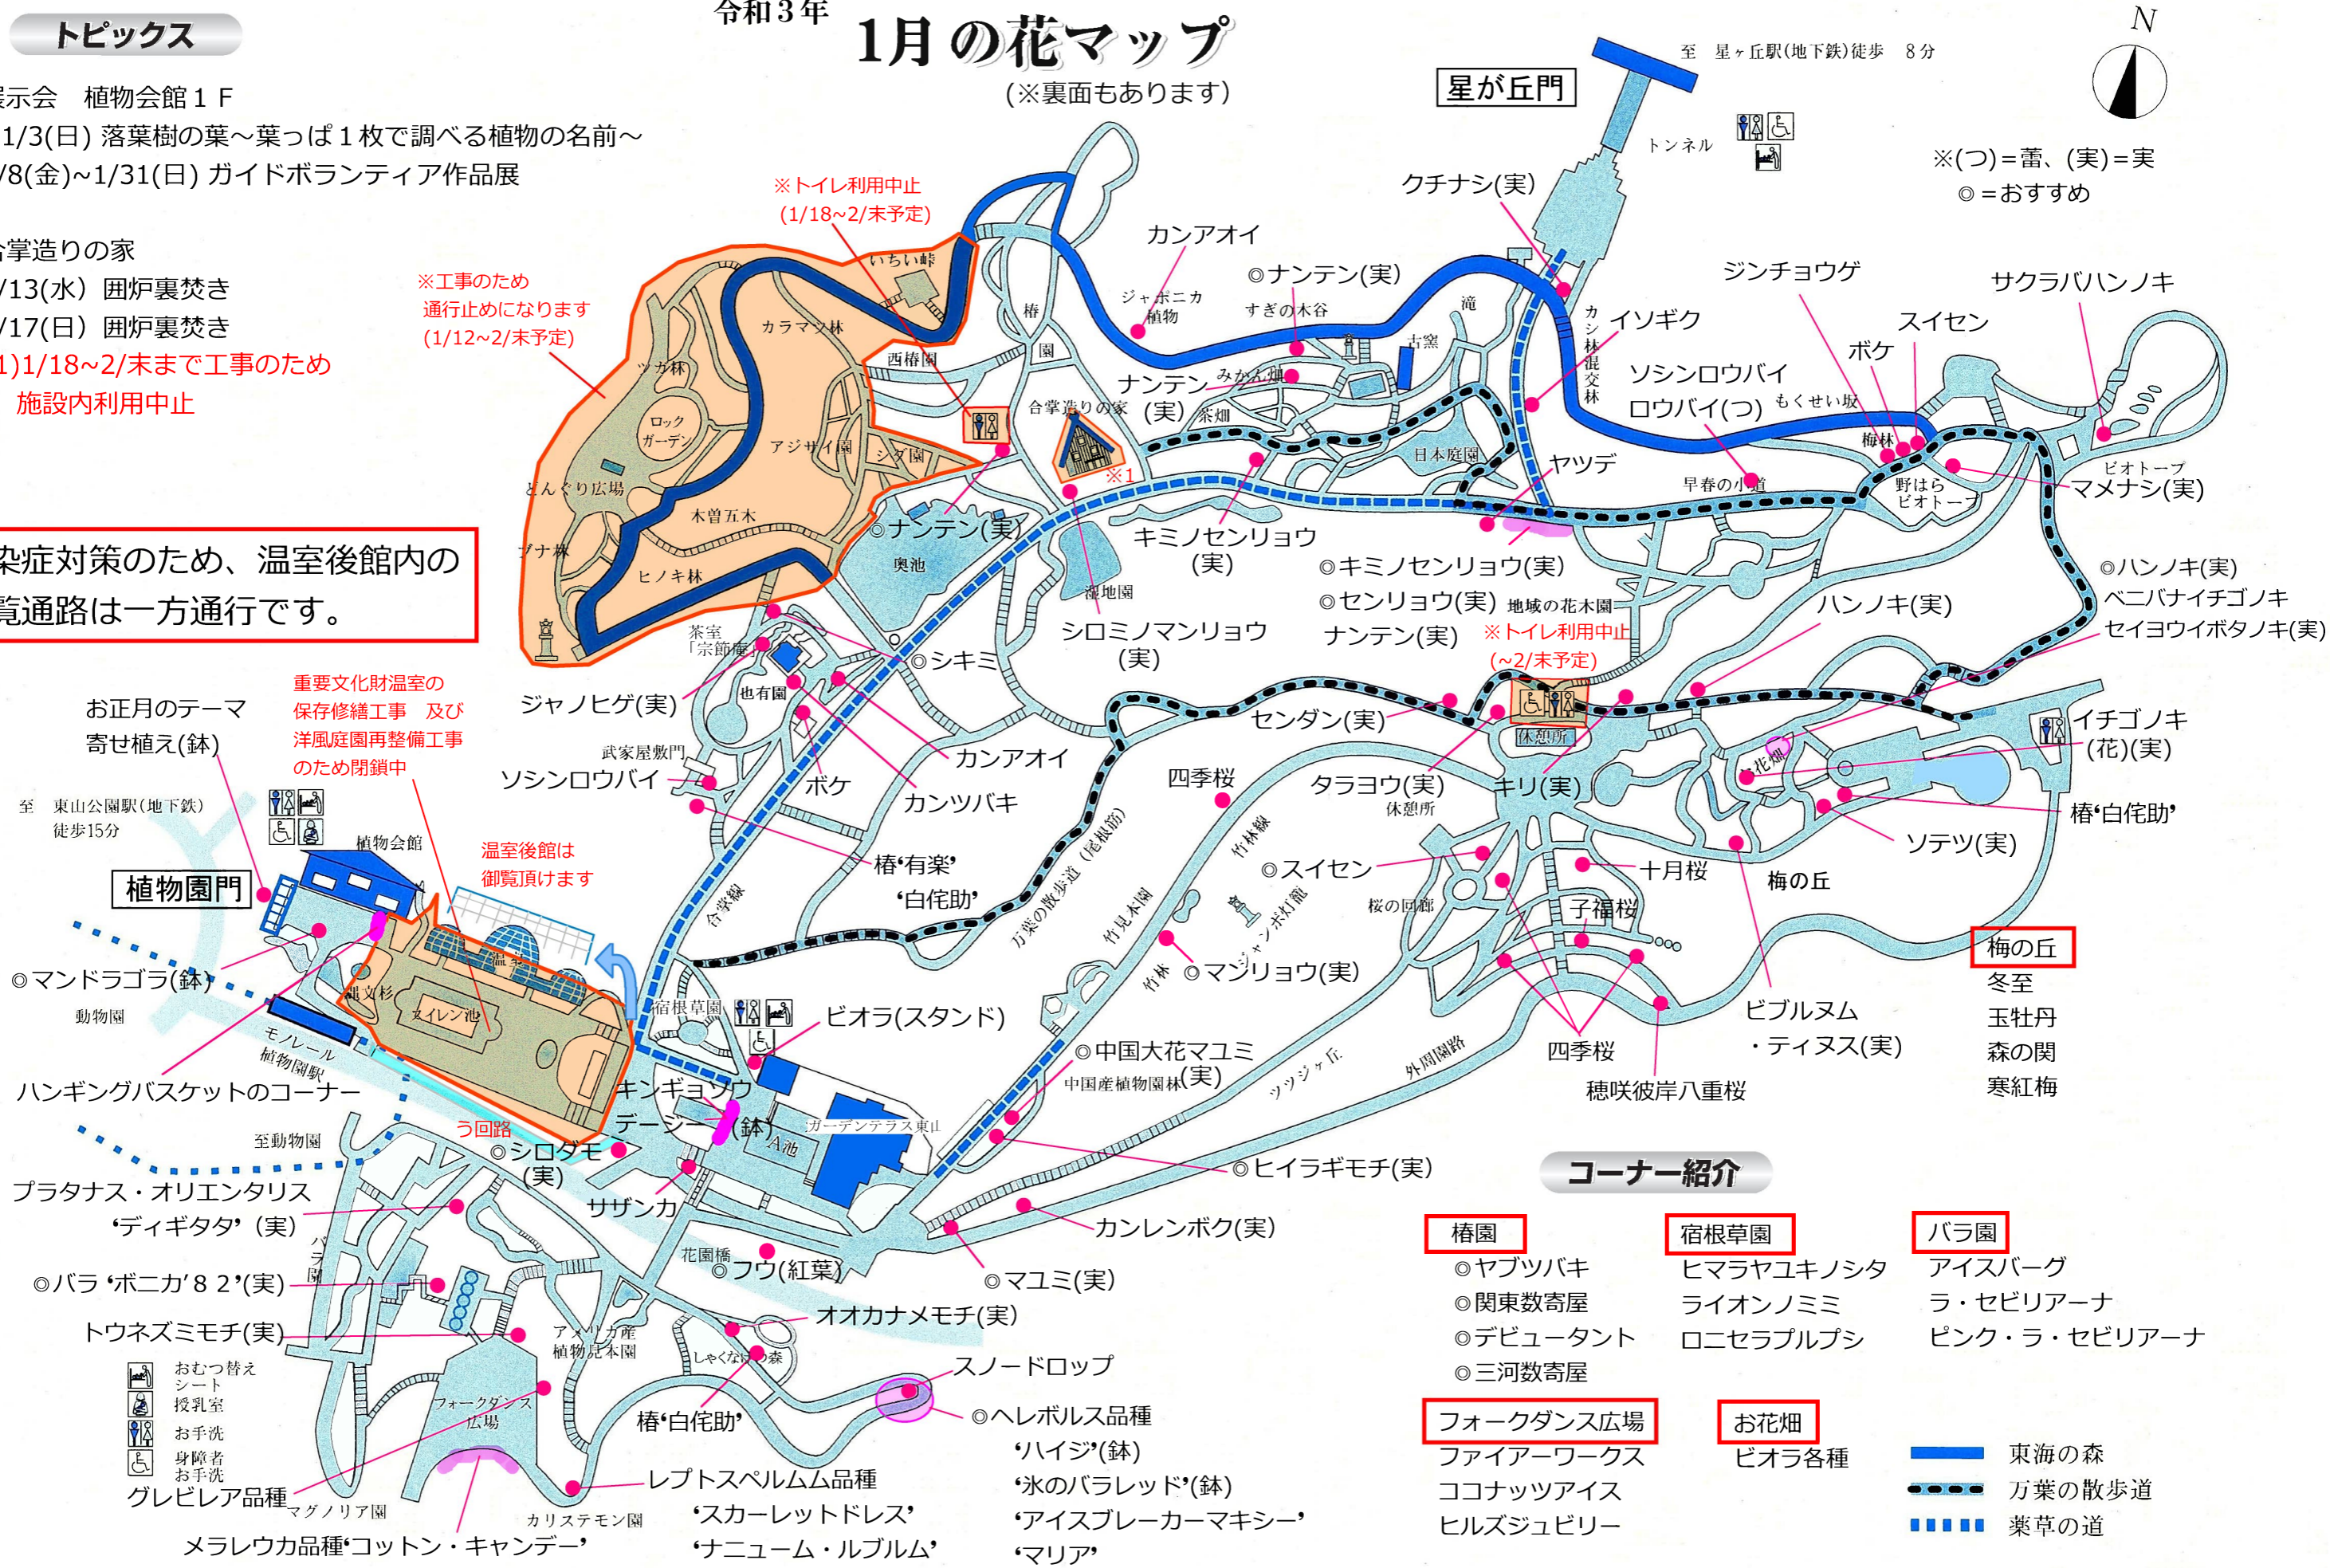

トピックス

- 展示会 植物会館1F
 - ・~1/3(日) 落葉樹の葉~葉っぱ1枚で調べる植物の名前~
 - ・1/8(金)~1/31(日) ガイドボランティア作品展
 - 合掌造りの家
 - ・1/13(水) 囲炉裏焚き
 - ・1/17(日) 囲炉裏焚き
- (※1)1/18~2/末まで工事のため
施設内利用中止

感染症対策のため、温室後館内の
観覧通路は一方通行です。

令和3年 1月の花マップ

(※裏面もあります)

- 椿園**
 - ◎ヤブツバキ
 - ◎関東数寄屋
 - ◎デビュータント
 - ◎三河数寄屋
- 宿根草園**
 - ヒマラヤユキノシタ
 - ライオンノミミ
 - ロニセラプルプシ
- バラ園**
 - アイスバーグ
 - ラ・セビリアーナ
 - ピンク・ラ・セビリアーナ
- フォークダンス広場**
 - ファイアーワークス
 - ココナッツアイス
 - ヒルズジュビリー
- お花畑**
 - バイオラ各種

お知らせ

※天候等により、花の見ごろが終わってしまうことがあります。
あらかじめご了承ください。

【令和2年12月24日調査・令和3年1月2日発行・次回は令和3年2月2日発行予定】

東山植物園ガイドボランティア調査

温室のみどころ

感染症対策のため、温室後館内の観覧通路は一方通行です。

周年の見どころ

…季節を問わず年中開花する植物(実なども)を載せています。