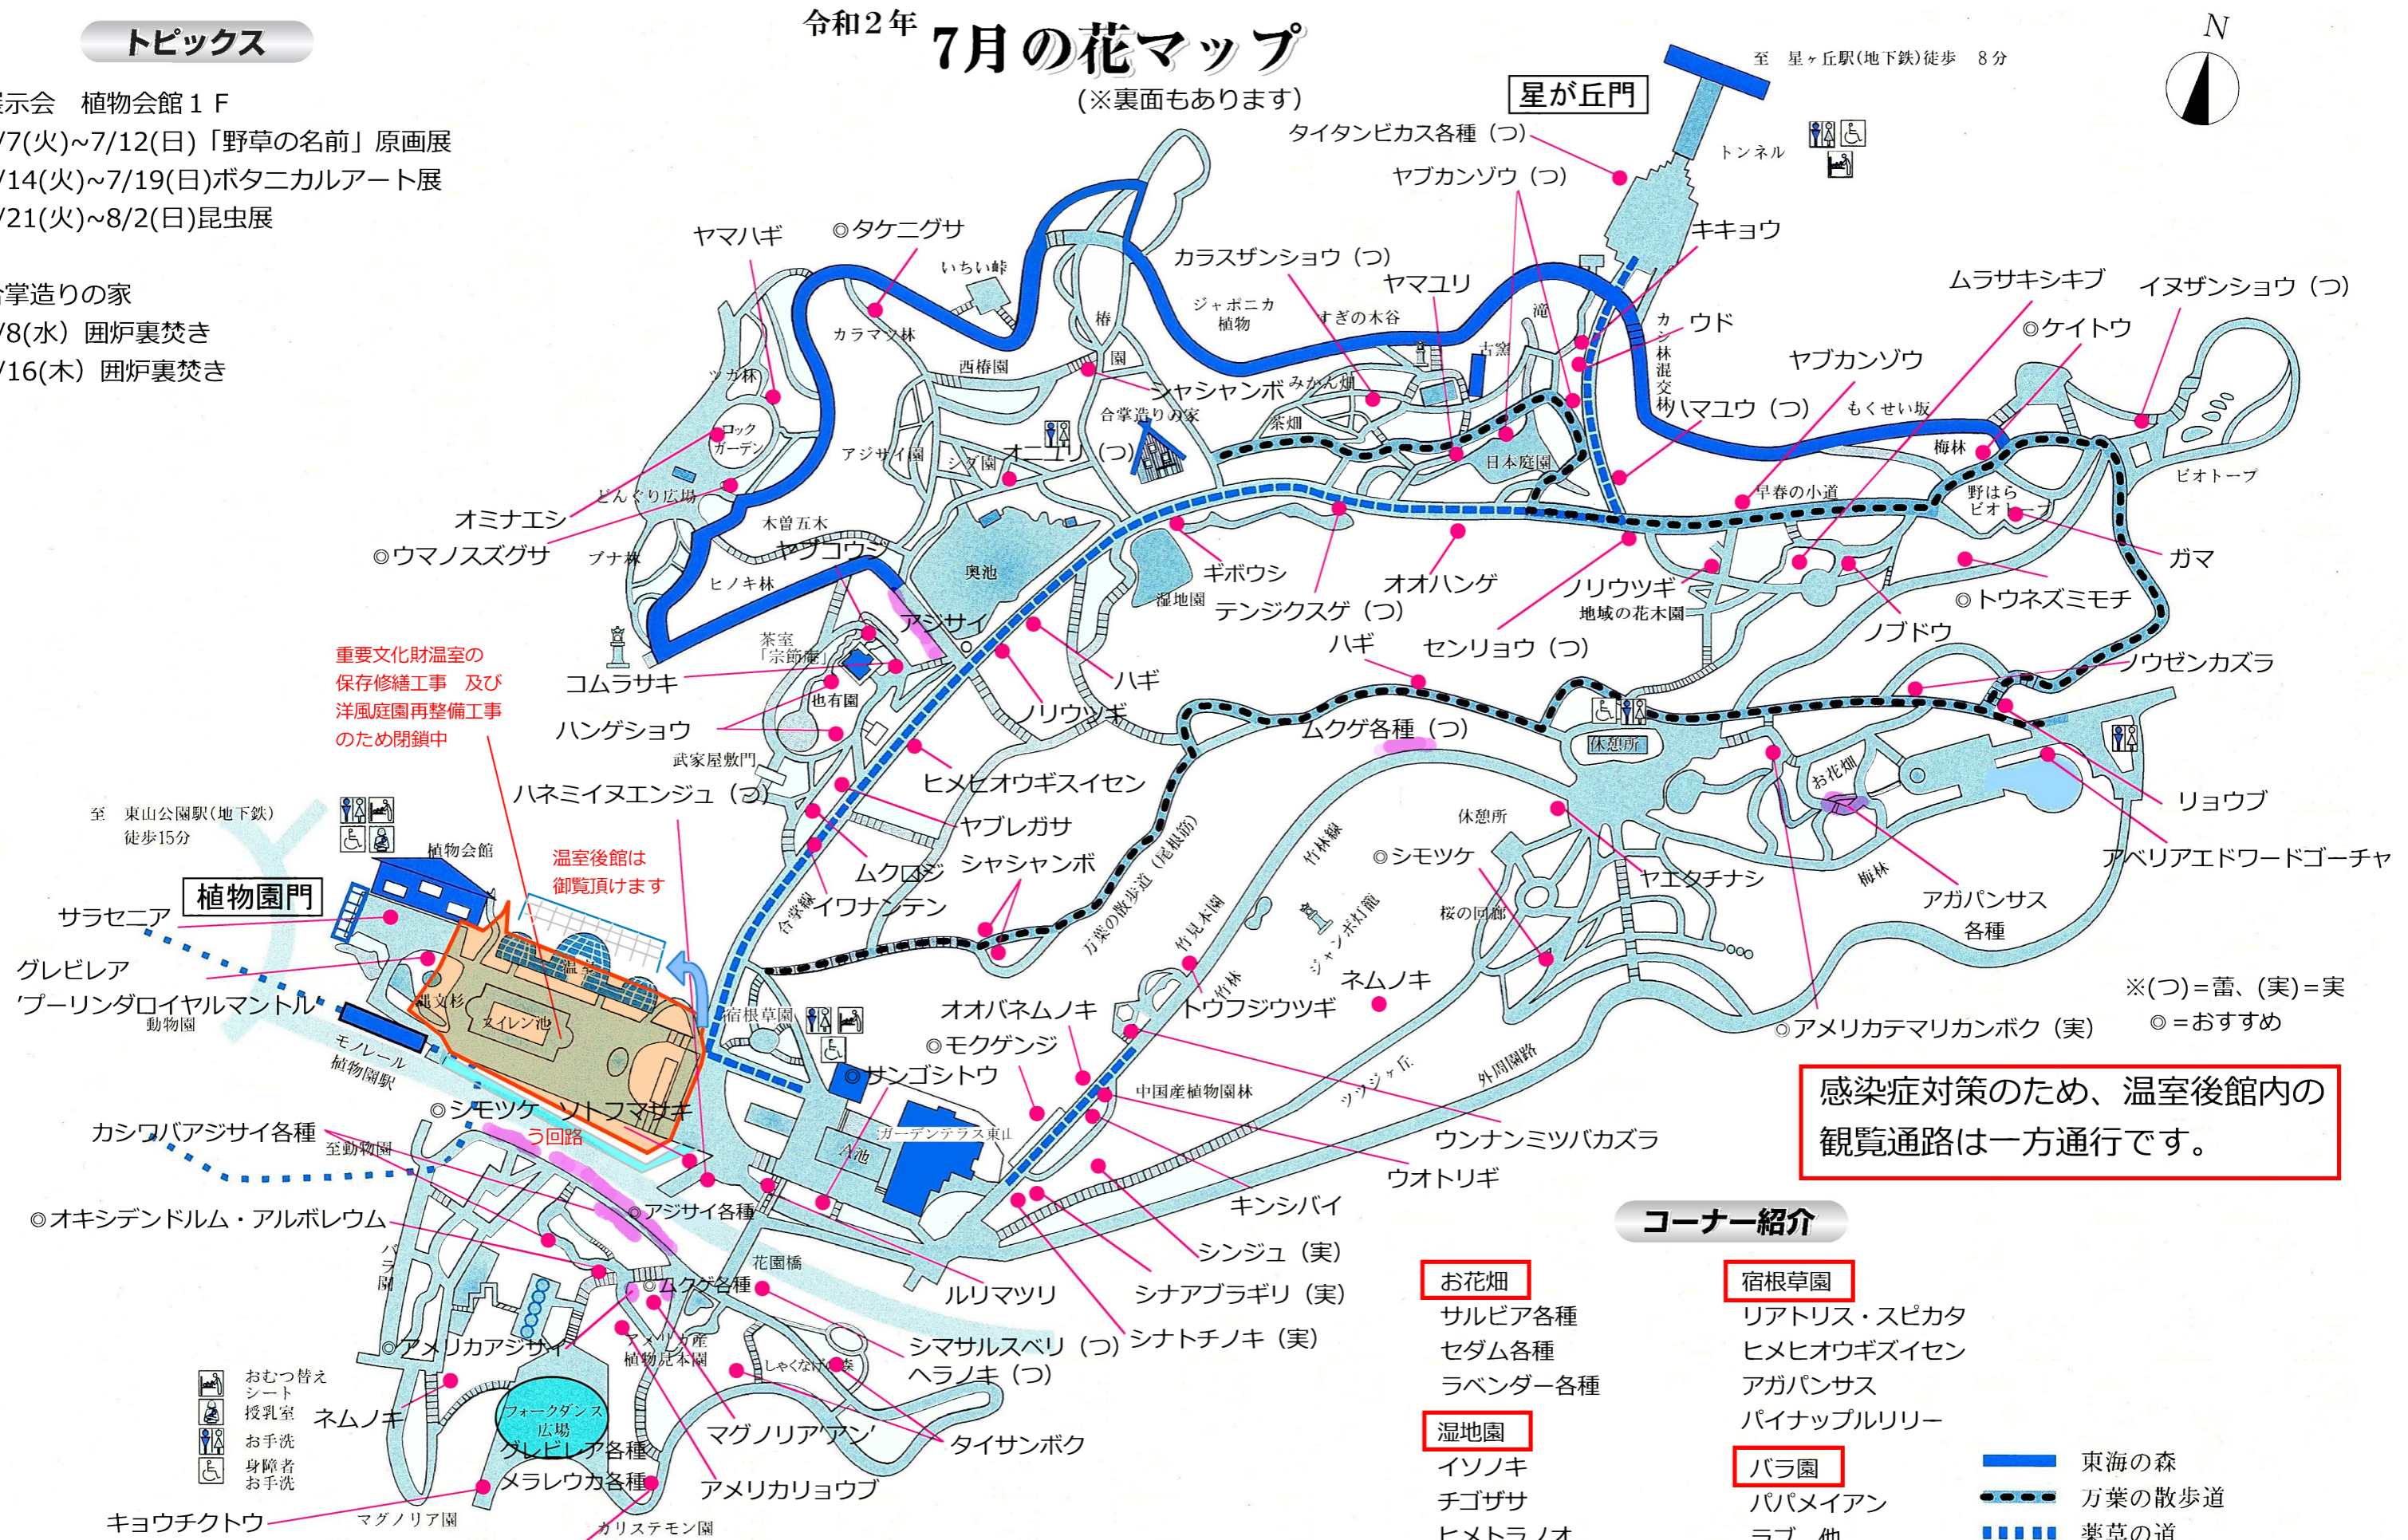

トピックス

- 展示会 植物会館 1F
 - ・7/7(火)~7/12(日)「野草の名前」原画展
 - ・7/14(火)~7/19(日)ポタニカルアート展
 - ・7/21(火)~8/2(日)昆虫展

- 合掌造りの家
 - ・7/8(水) 囲炉裏焚き
 - ・7/16(木) 囲炉裏焚き

令和2年 7月の花マップ

(※裏面もあります)

感染症対策のため、温室後館内の観覧通路は一方通行です。

コーナー紹介

- お花畑**
- サルビア各種
 - セダム各種
 - ラベンダー各種

- 湿地園**
- イソノキ
 - チゴザサ
 - ヒメトラノオ
 - ヌマトラノオ

- 宿根草園**
- リアトリス・スピカタ
 - ヒメヒオウギズイセン
 - アガパンサス
 - パイナップルリリー

- バラ園**
- パパメイアン
 - ラブ 他

- 東海の森
- 万葉の散歩道
- 薬草の道

お知らせ

※天候等により、花の見ごろが終わってしまうことがあります。あらかじめご了承ください。

【令和2年6月28日調査・令和2年7月1日発行・次回は令和2年8月1日発行予定】

東山植物園ガイドボランティア調査

温室の開花状況

感染症対策のため、温室後館内の観覧通路は一方通行です。

周年の見どころ …季節を問わず年中開花する植物(実なども)を載せています。

【サンギャラリー】…ブーゲンビレア各種、ハイビスカス各種、ヒメフヨウ、ウナズキヒメフヨウ、ヒメアリアケカズラ、パキスタキス・ルテア、ヤエサンユウカ、トウワタ、ゴエテア・ストリクティフロラ、コダチャハズカズラ、ジュズサンゴ、フトボナガボソウ、コウシュンカズラ、ベニヒモノキなど