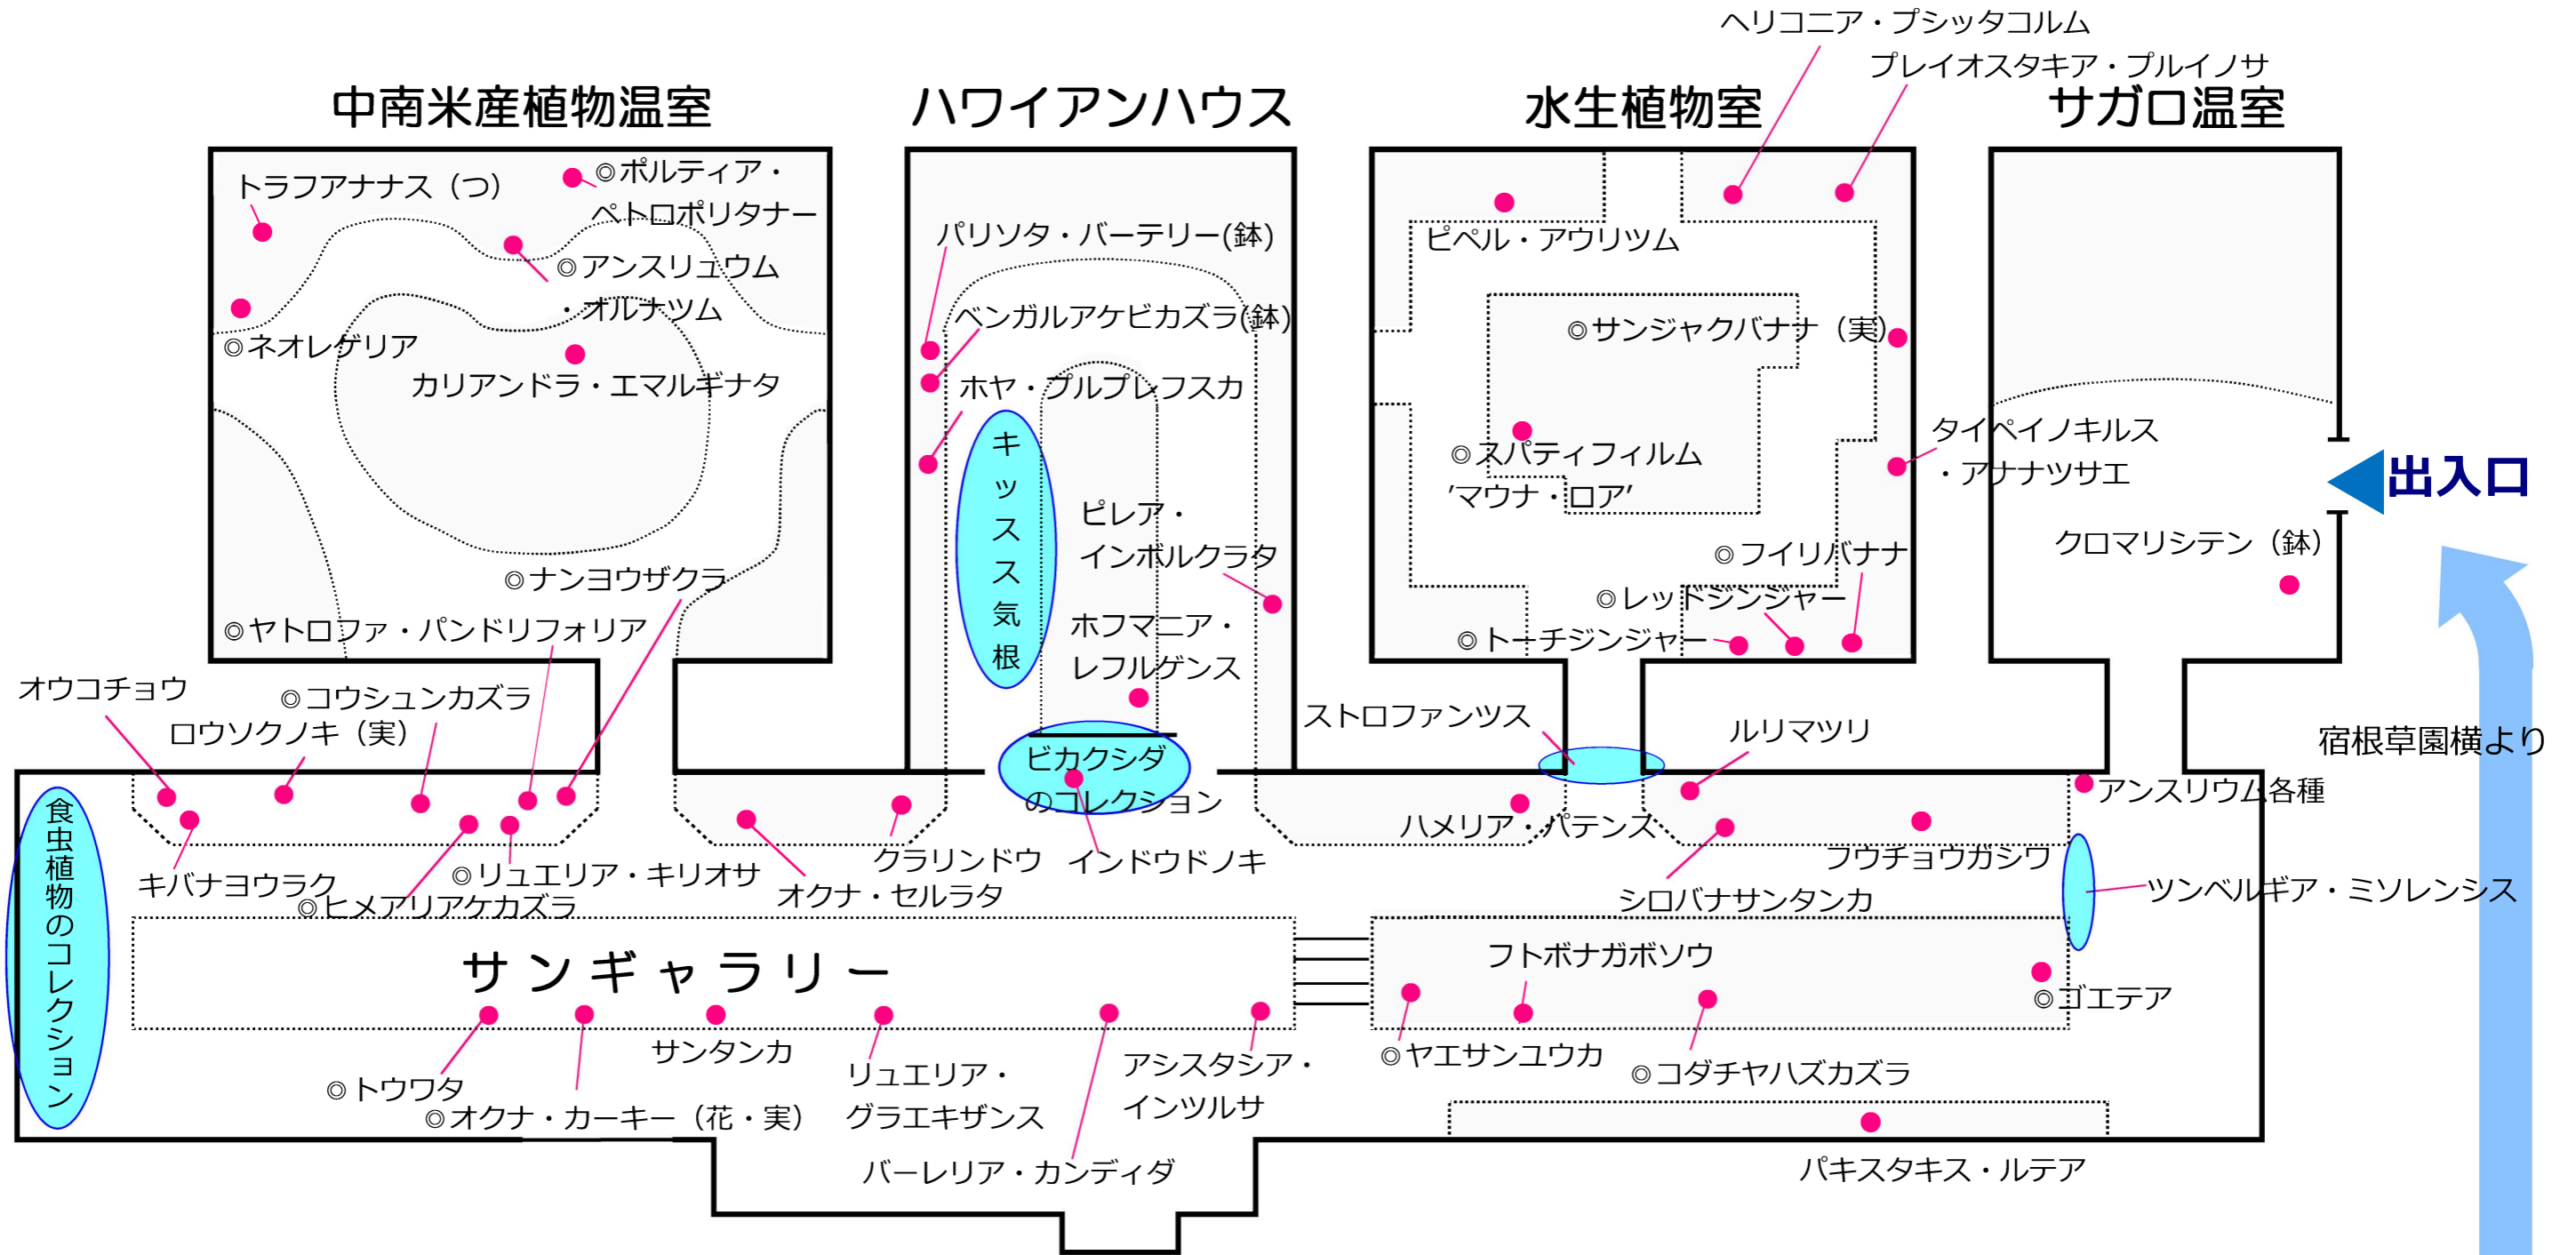

- 湿地園**
- イソノキ
 - チゴザサ
 - ヒメトラノオ
 - ヌマトラノオ

- 宿根草園**
- リアトリス・スピカタ
 - ヒメヒオウギズイセン
 - アガパンサス
 - パイナップルリリー

- バラ園**
- パパメイアン
 - ラブ 他

- 東海の森
- 万葉の散歩道
- 薬草の道

お知らせ

※天候等により、花の見ごろが終わってしまうことがあります。あらかじめご了承ください。

【令和2年6月28日調査・令和2年7月1日発行・次回は令和2年8月1日発行予定】

東山植物園ガイドボランティア調査

温室の開花状況

感染症対策のため、温室後館内の観覧通路は一方通行です。

周年の見どころ …季節を問わず年中開花する植物(実なども)を載せています。

【サンギャラリー】…ブーゲンビレア各種、ハイビスカス各種、ヒメフヨウ、ウナズキヒメフヨウ、ヒメアリアケカズラ、パキスタキス・ルテア、ヤエサンユウカ、トウワタ、ゴエテア・ストリクティフロラ、コダチャハズカズラ、ジュズサンゴ、フトボナガボソウ、コウシュンカズラ、ベニヒモノキなど

【ハワイアンハウス】…オスモキシロン・リネアーレ、ピカクシダなど

【水生植物室】…ヘリコニア各種、ニンフォイデス、ビロードウチワ、スパティフィラム、シュロガヤツリ

温室前館【重要文化財温室】は保存修繕工事に伴い閉鎖中です

(※裏面もあります)