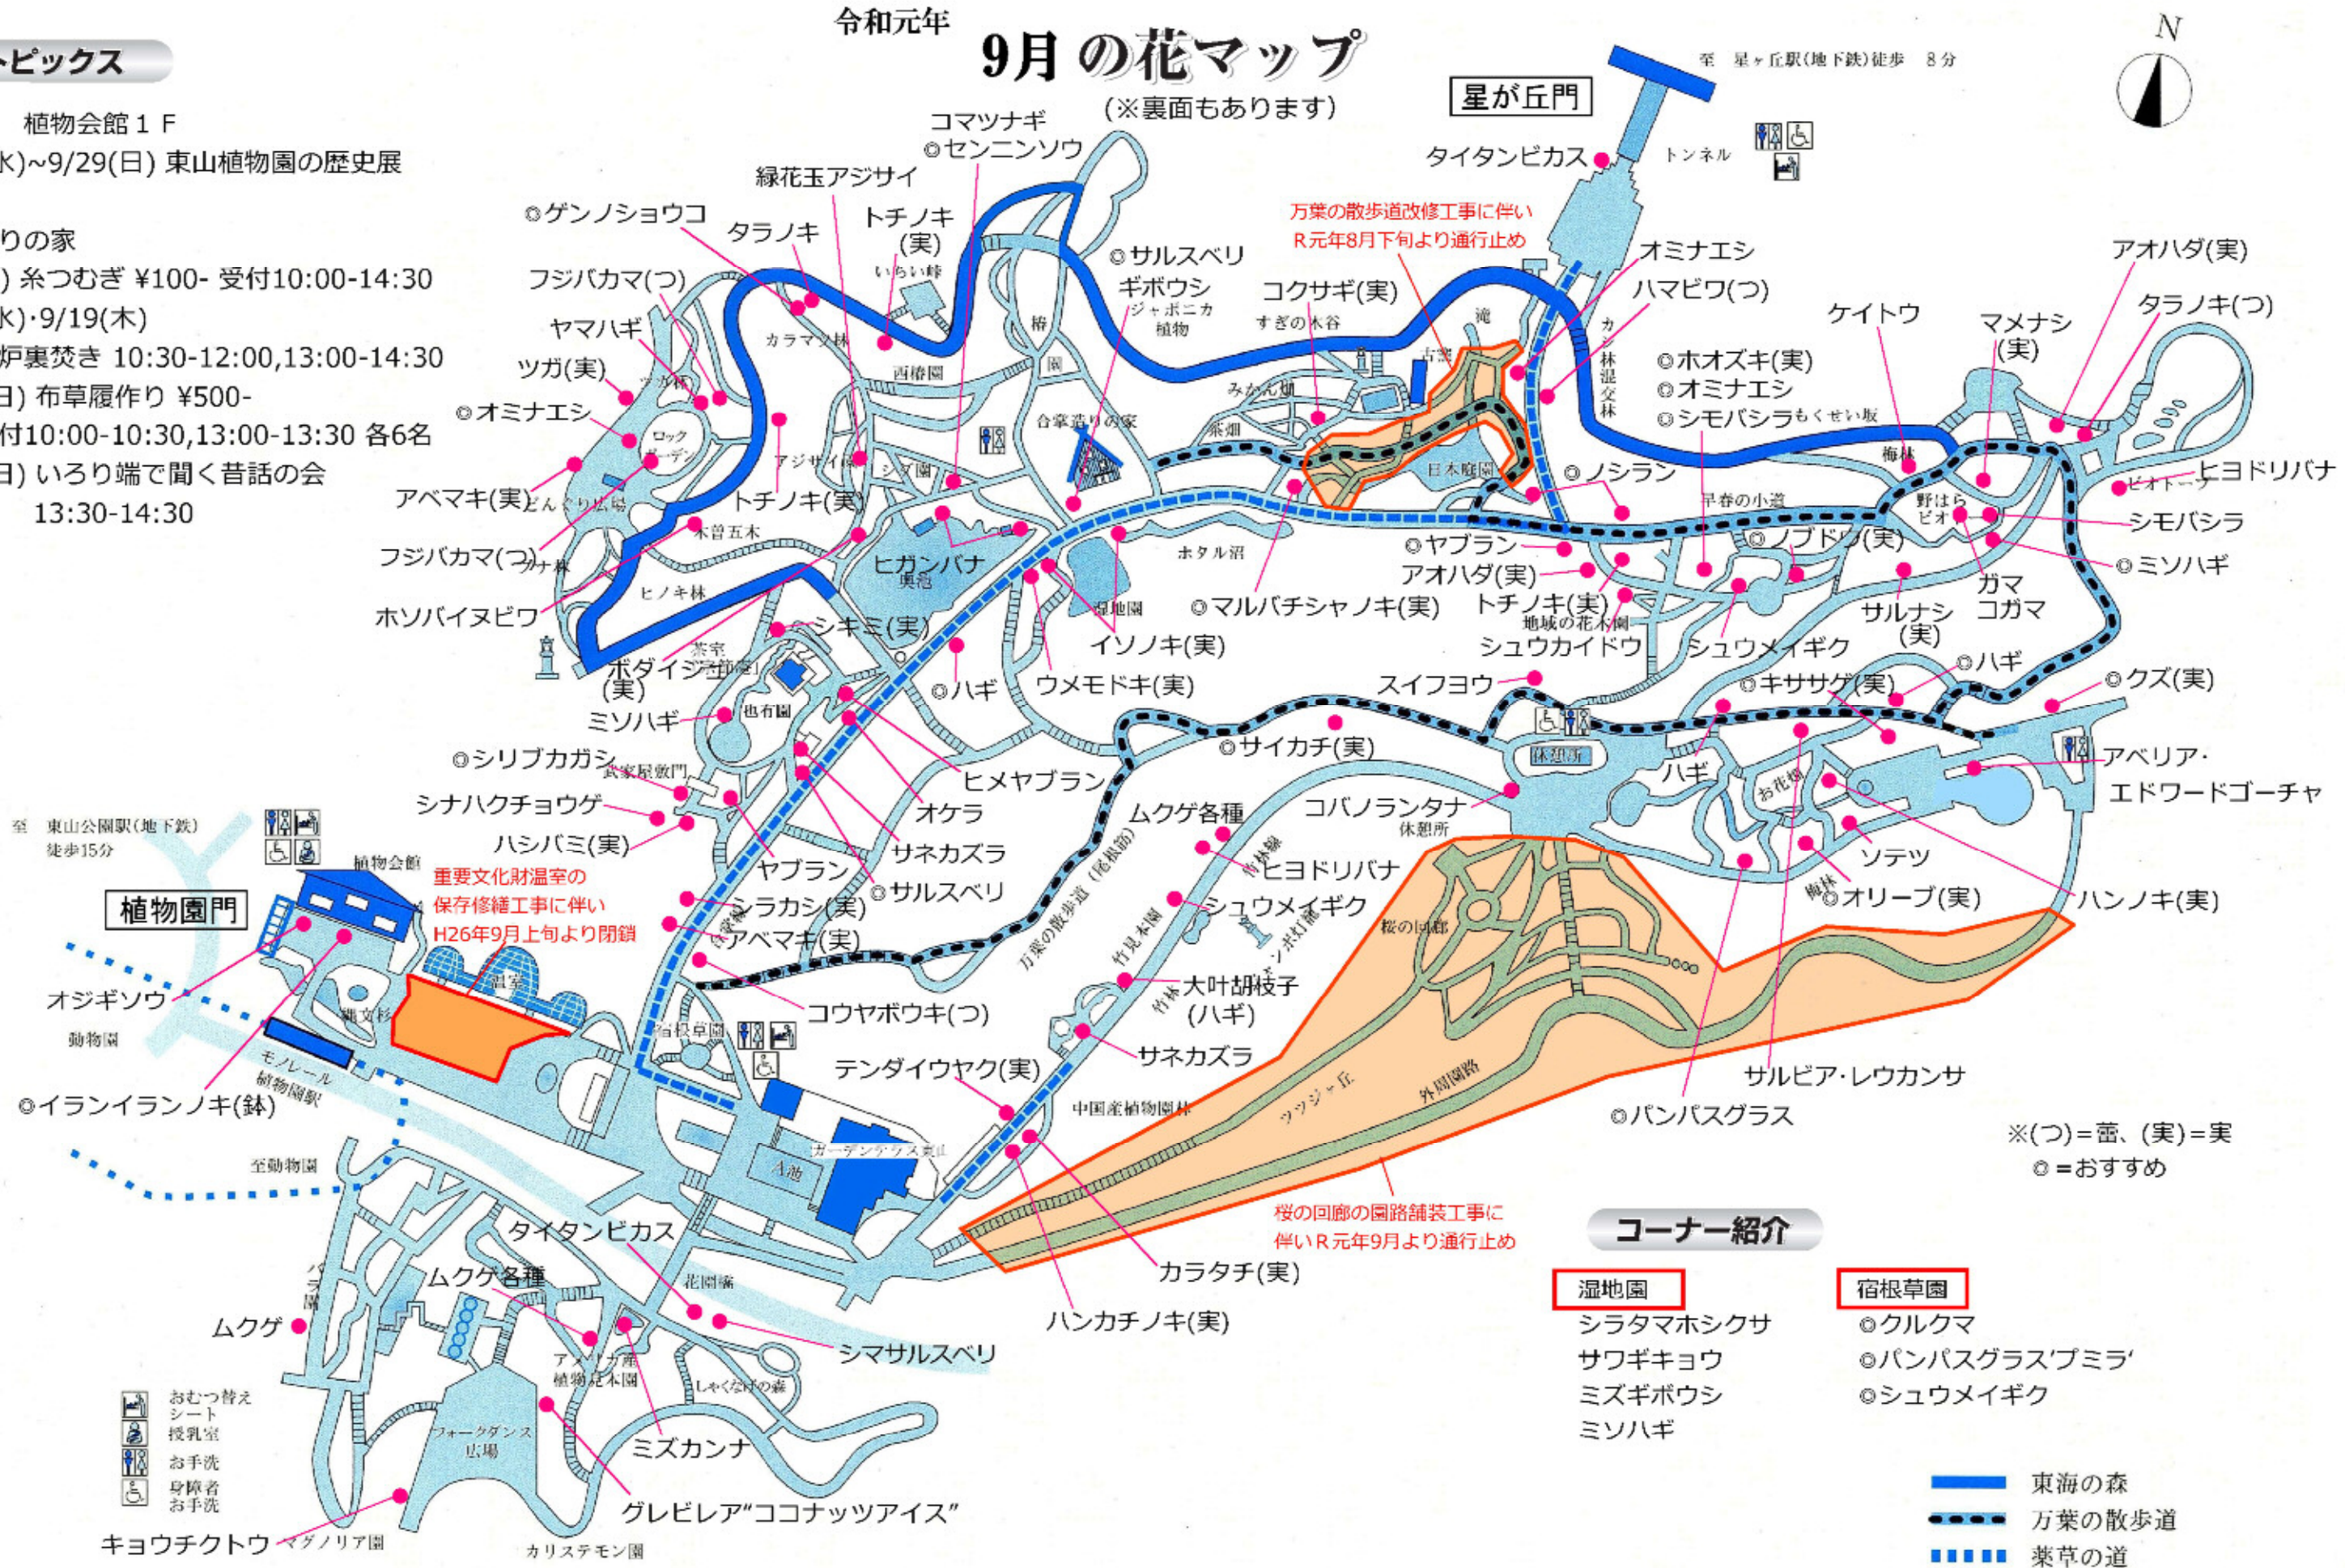

# 9月の花マップ

## コーナー紹介

### 宿根草園

- ◎クルクマ
- ◎パンパスグラス'ブミラ'
- ◎シュウメイギク

- 東海の森
- 万葉の散歩道
- 薬草の道