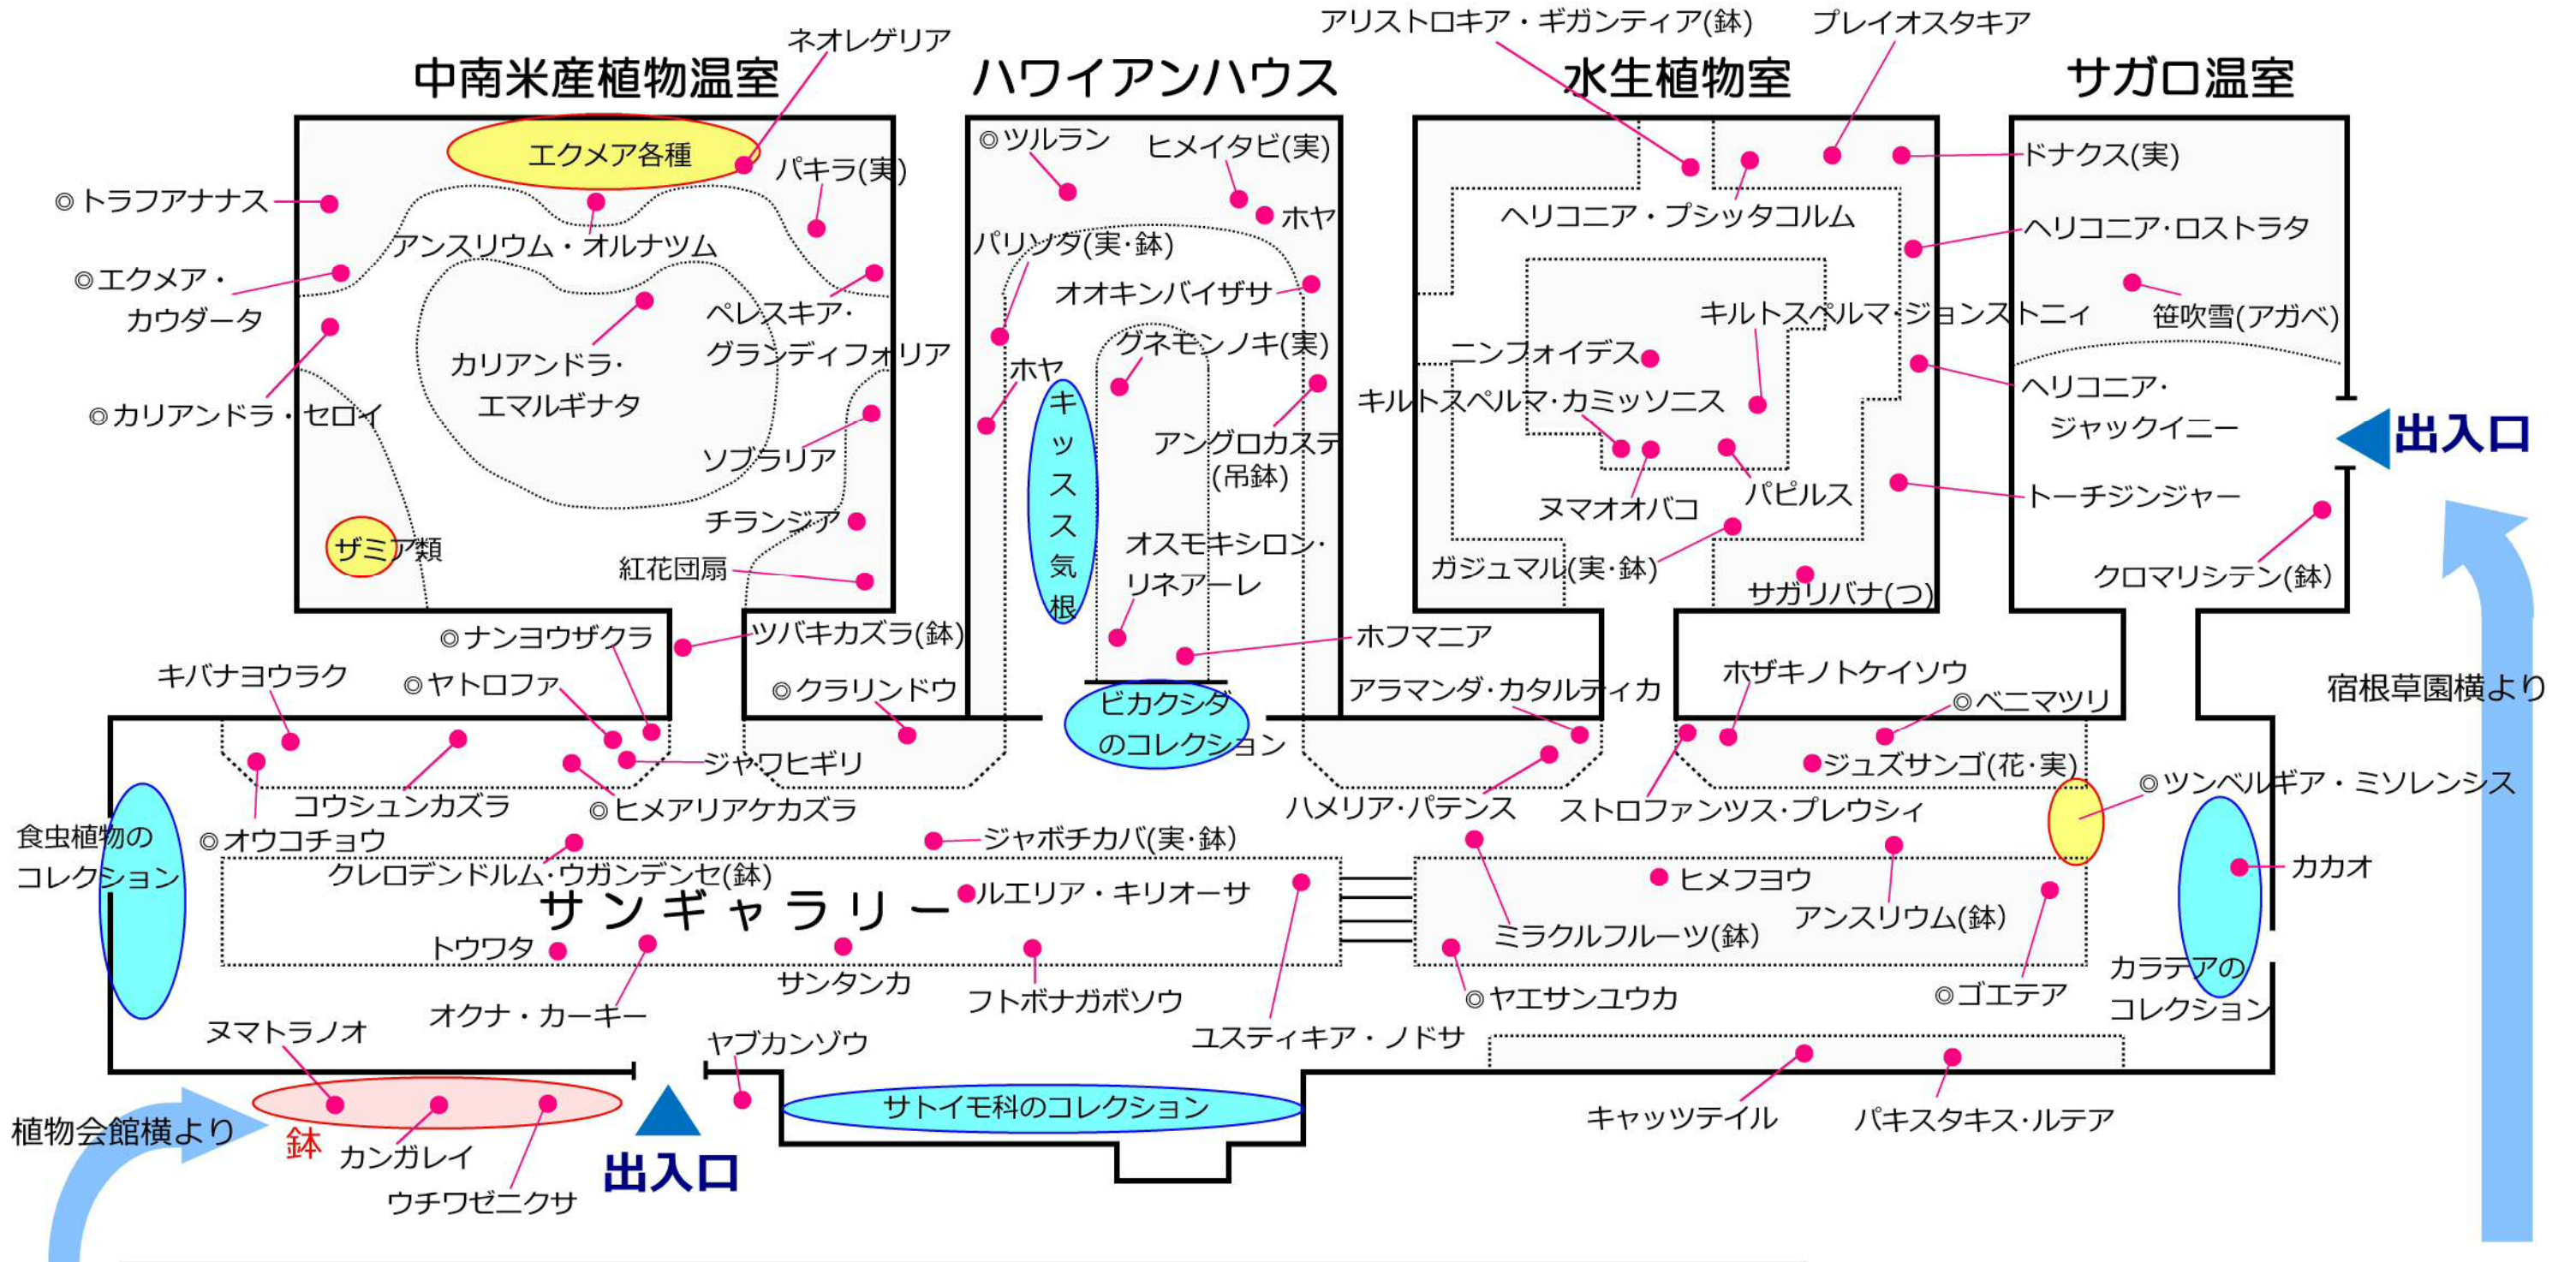

温室のみどころ

周年の見どころ

…季節を問わず年中開花する植物で、見ごろになっているものを(実なども)載せています。

【サンギャラリー】…ブーゲンビリア各種、ハイビスカス各種、ベニヒモノキ、ウナズキヒメフヨウ、コダチヤハズカズラなど

【ハワイアンハウス】…ビカクシダなど

【水生植物室】…ビロードウチワ、シュロガヤツリなど

温室前館【重要文化財温室】は
保存修繕工事に伴い閉鎖中です

(※裏面もあります)