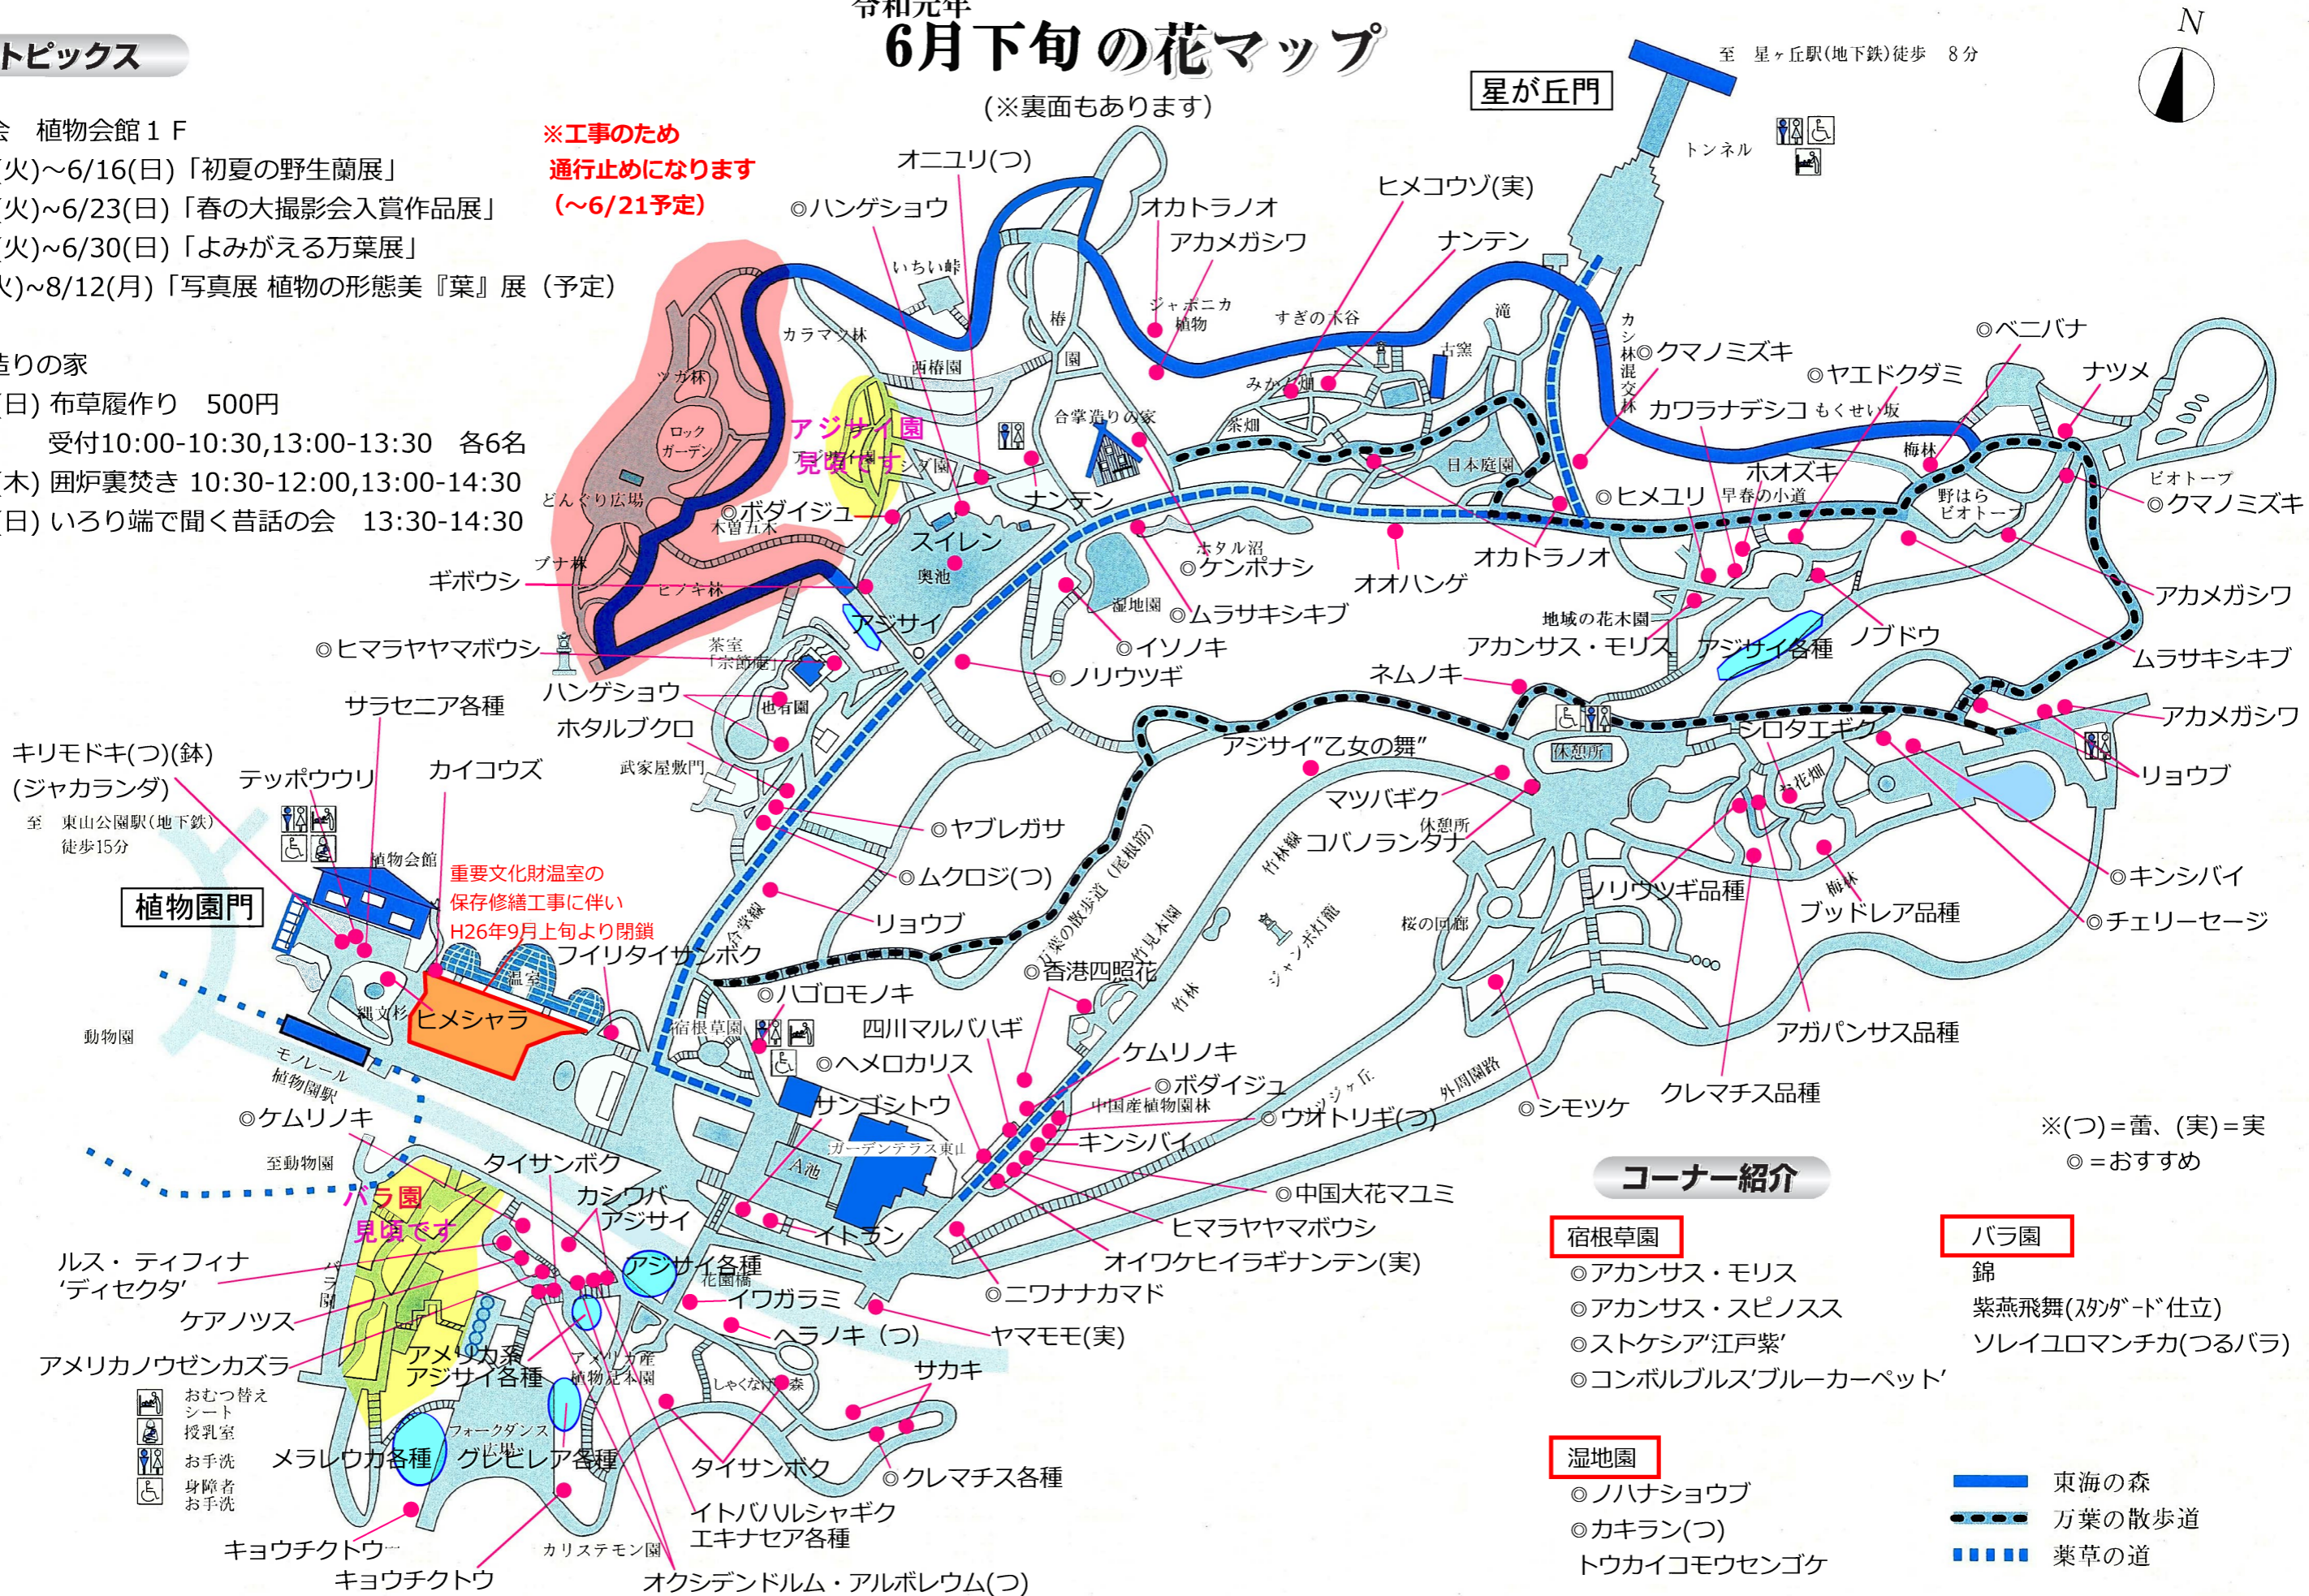

令和元年 6月下旬の花マップ

(※裏面もあります)

トピックス

- 展示会 植物会館1F
 - ・6/11(火)~6/16(日)「初夏の野生蘭展」
 - ・6/18(火)~6/23(日)「春の大撮影会入賞作品展」
 - ・6/25(火)~6/30(日)「よみがえる万葉展」
 - ・7/2(火)~8/12(月)「写真展 植物の形態美『葉』展 (予定)」
- 合掌造りの家
 - ・6/16(日) 布草履作り 500円
受付10:00-10:30,13:00-13:30 各6名
 - ・6/20(木) 囲炉裏焚き 10:30-12:00,13:00-14:30
 - ・6/23(日) いろいろ端で聞く昔話の会 13:30-14:30

※工事のため
通行止めになります
(~6/21予定)

コーナー紹介

宿根草園

- ◎アカンサス・モリス
- ◎アカンサス・スピノス
- ◎ストックシア'江戸紫'
- ◎コンボルブルス'ブルーカーペット'

湿地園

- ◎ノハナショウブ
- ◎カキラン(つ)
- トウカイコモウセンゴケ

バラ園

- 錦
- 紫燕飛舞(スガ'ド'仕立)
- ソレイユロマンチカ(つるバラ)

※(つ)=蕾、(実)=実
◎=おすすめ

お知らせ

※天候等により、花の見ごろが終わってしまうことがあります。あらかじめご了承ください。

【令和元年6月12日調査・令和元年6月15日発行・次回は令和元年7月4日発行予定】

東山植物園ガイドボランティア作成

温室のみどころ

温室前館【重要文化財温室】は
保存修繕工事に伴い閉鎖中です

周年の見どころ …季節を問わず年中開花する植物で、見ごろになっているものを(実なども)載せています。