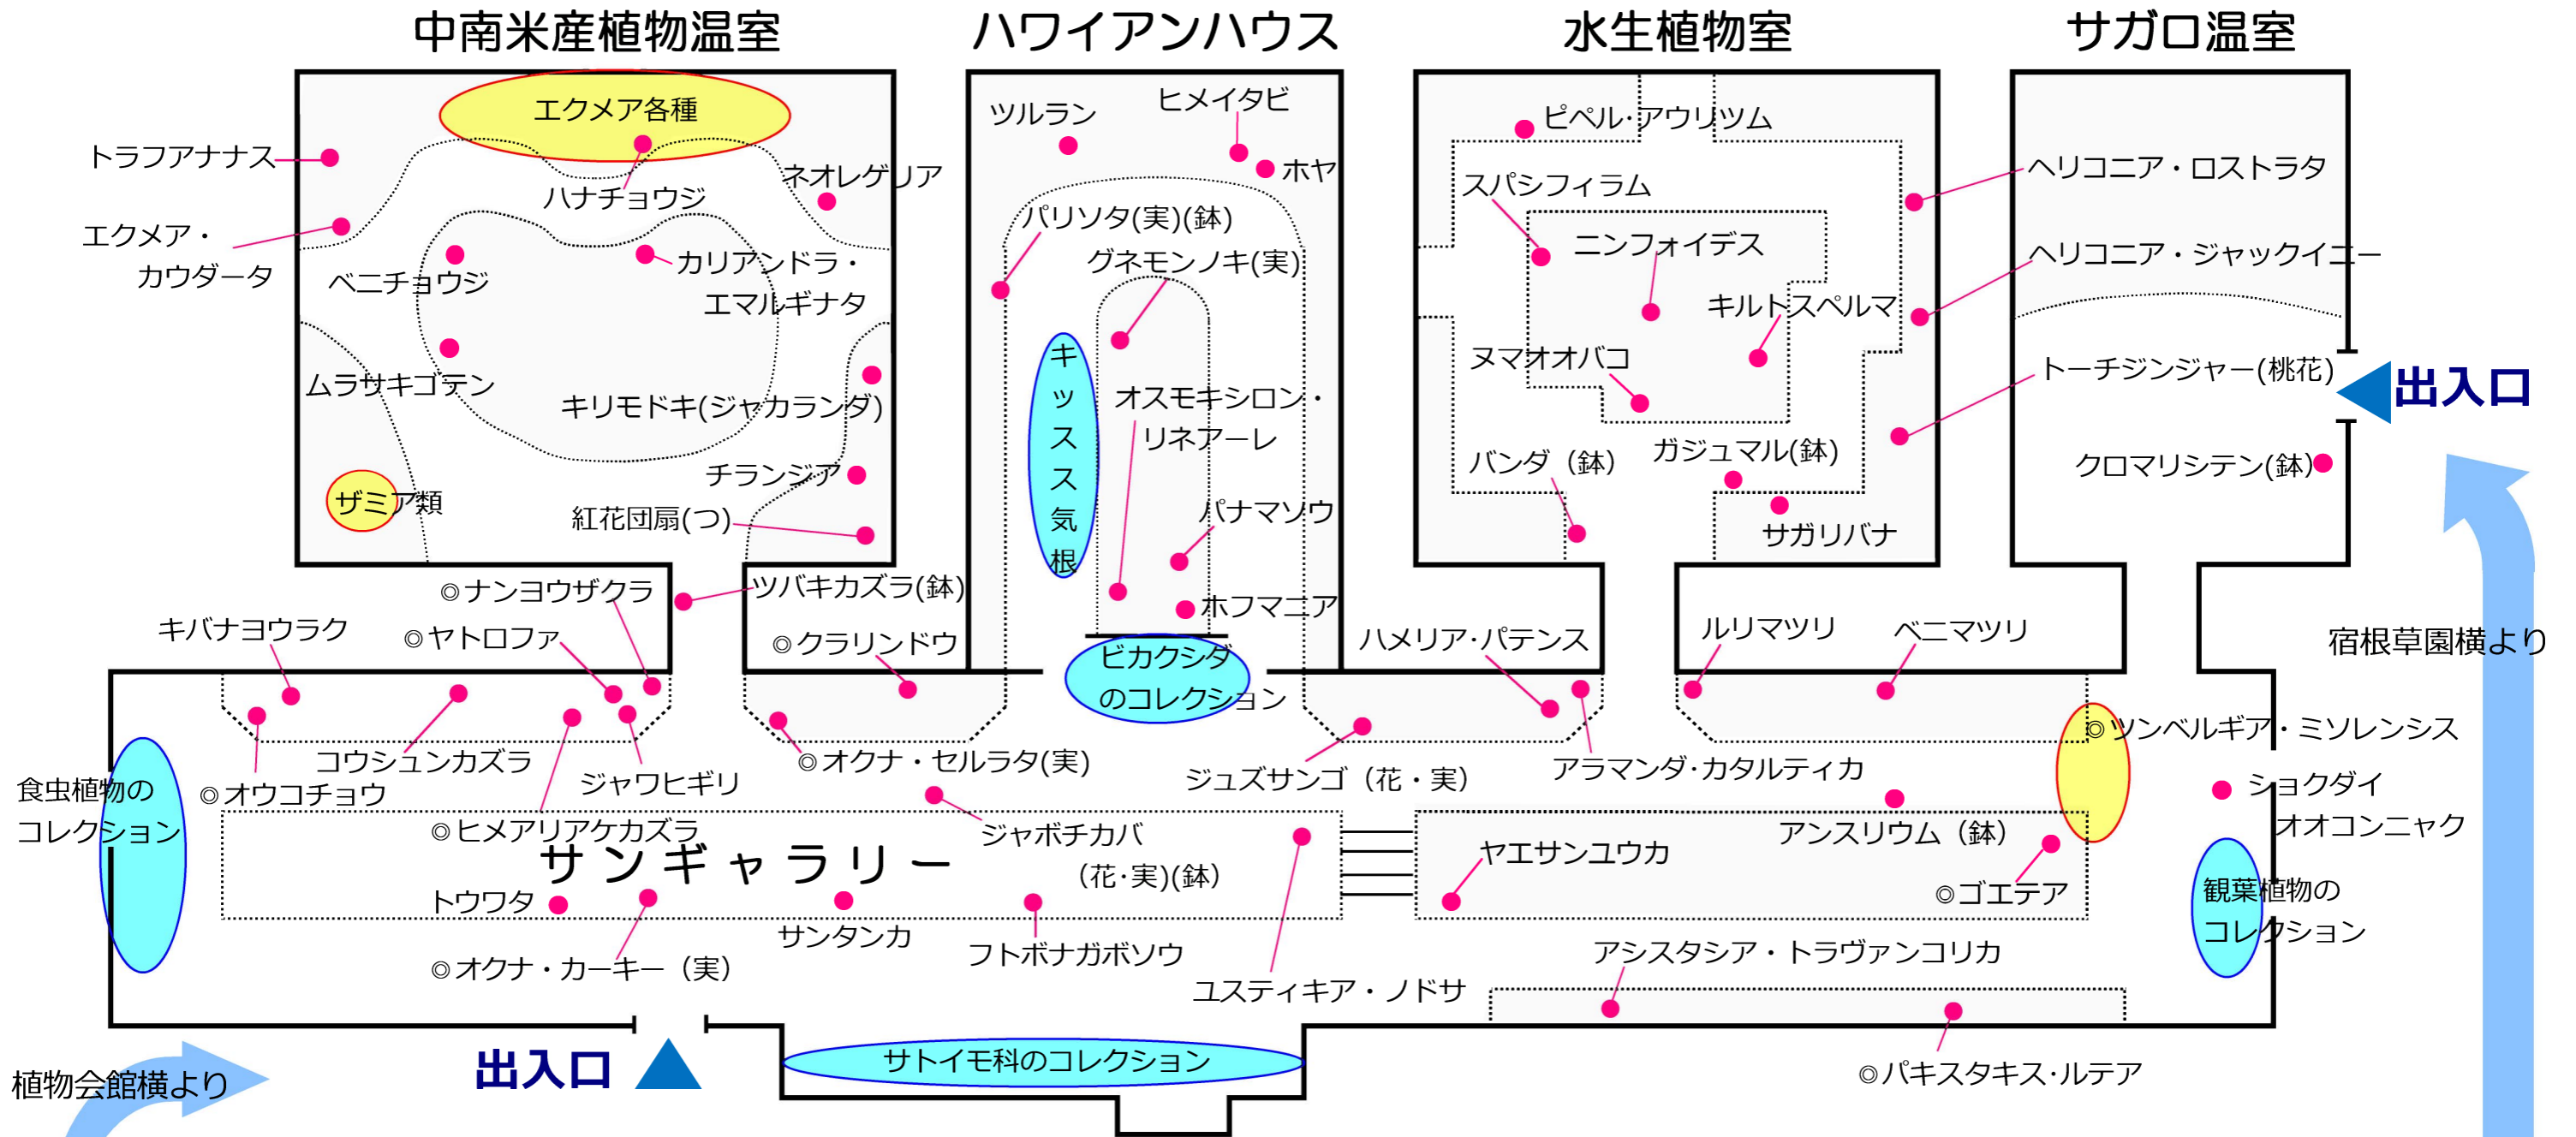

※(つ)=蕾、(実)=実
◎=おすすめ

お知らせ

※天候等により、花の見ごろが終わってしまうことがあります。あらかじめご了承ください。

【令和元年6月12日調査・令和元年6月15日発行・次回は令和元年7月4日発行予定】

東山植物園ガイドボランティア作成

温室のみどころ

温室前館【重要文化財温室】は
保存修繕工事に伴い閉鎖中です

周年の見どころ …季節を問わず年中開花する植物で、見ごろになっているものを(実なども)載せています。