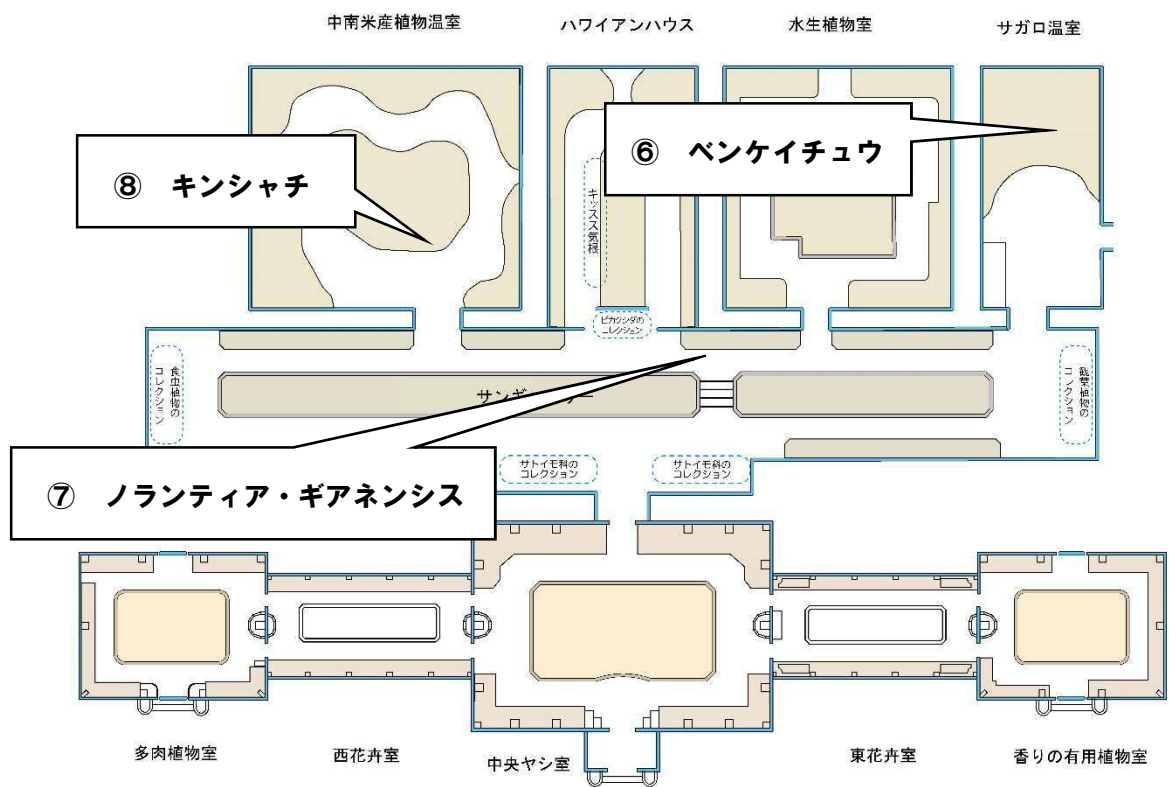

でらます × 東山動植物園

コラボ企画 案内マップ

①～⑭：解説パネル展示

ノベルティ受取方法

1. 東山動植物園・スカイタワー共通の観覧券をお買い求めください。
※定期観覧券や各種減免もございます。
※中学生以下は入園料無料です。
2. 東山動植物園・星が丘門から入園してください。
※最寄り駅：地下鉄東山線星が丘駅
3. 星が丘門トンネル内にスタンプ台があるので、観覧券または備え付けの用紙にスタンプを押してください。
4. スカイタワー5階にスタンプ台があるので、3と同じ用紙にスタンプを押してください。
5. スカイタワー1階受付で2つのスタンプが揃った用紙を提示いただくとノベルティを受け取れます。

植物園 温室

スカイタワー 5階