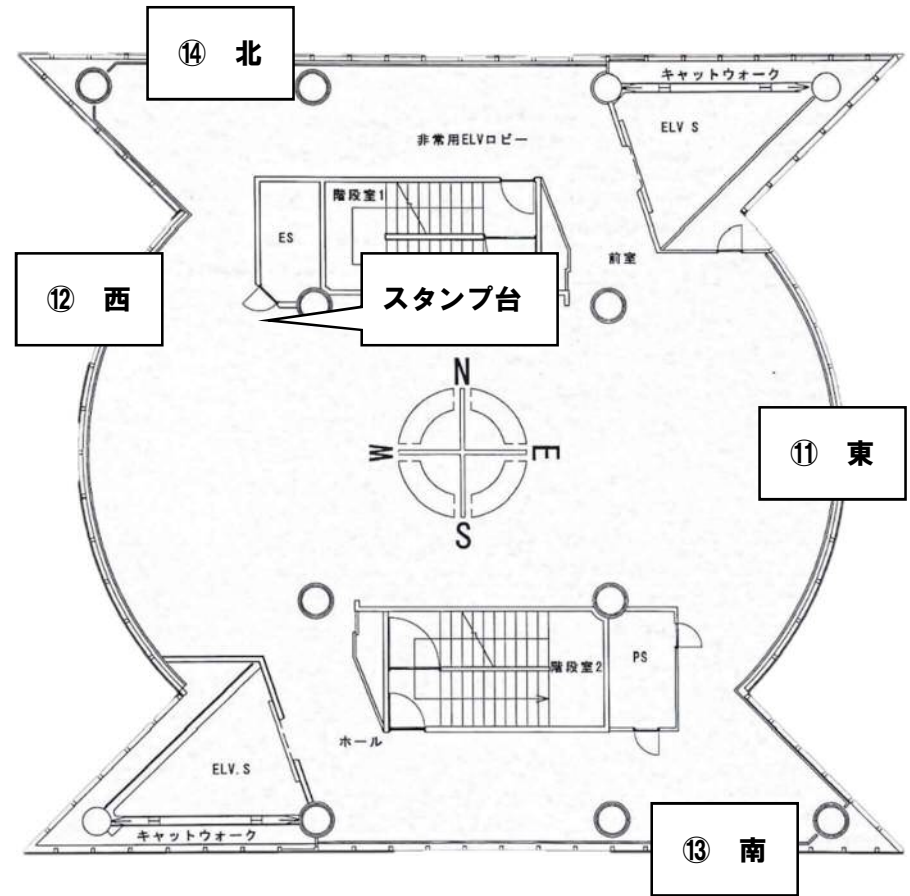

でらます × 東山動植物園

コラボ企画 案内マップ

①～⑭：解説パネル展示

ノベルティ受取方法

1. 東山動植物園・スカイタワー共通の観覧券をお買い求めください。
※定期観覧券や各種減免もございます。
※中学生以下は入園料無料です。
2. 東山動植物園・星が丘門から入園してください。
※最寄り駅：地下鉄東山線星が丘駅
3. 星が丘門トンネル内にスタンプ台があるので、観覧券または備え付けの用紙にスタンプを押してください。
4. スカイタワー5階にスタンプ台があるので、3と同じ用紙にスタンプを押してください。
5. スカイタワー1階受付で2つのスタンプが揃った用紙を提示いただくとノベルティを受け取れます。

植物園 温室

スカイタワー 5階