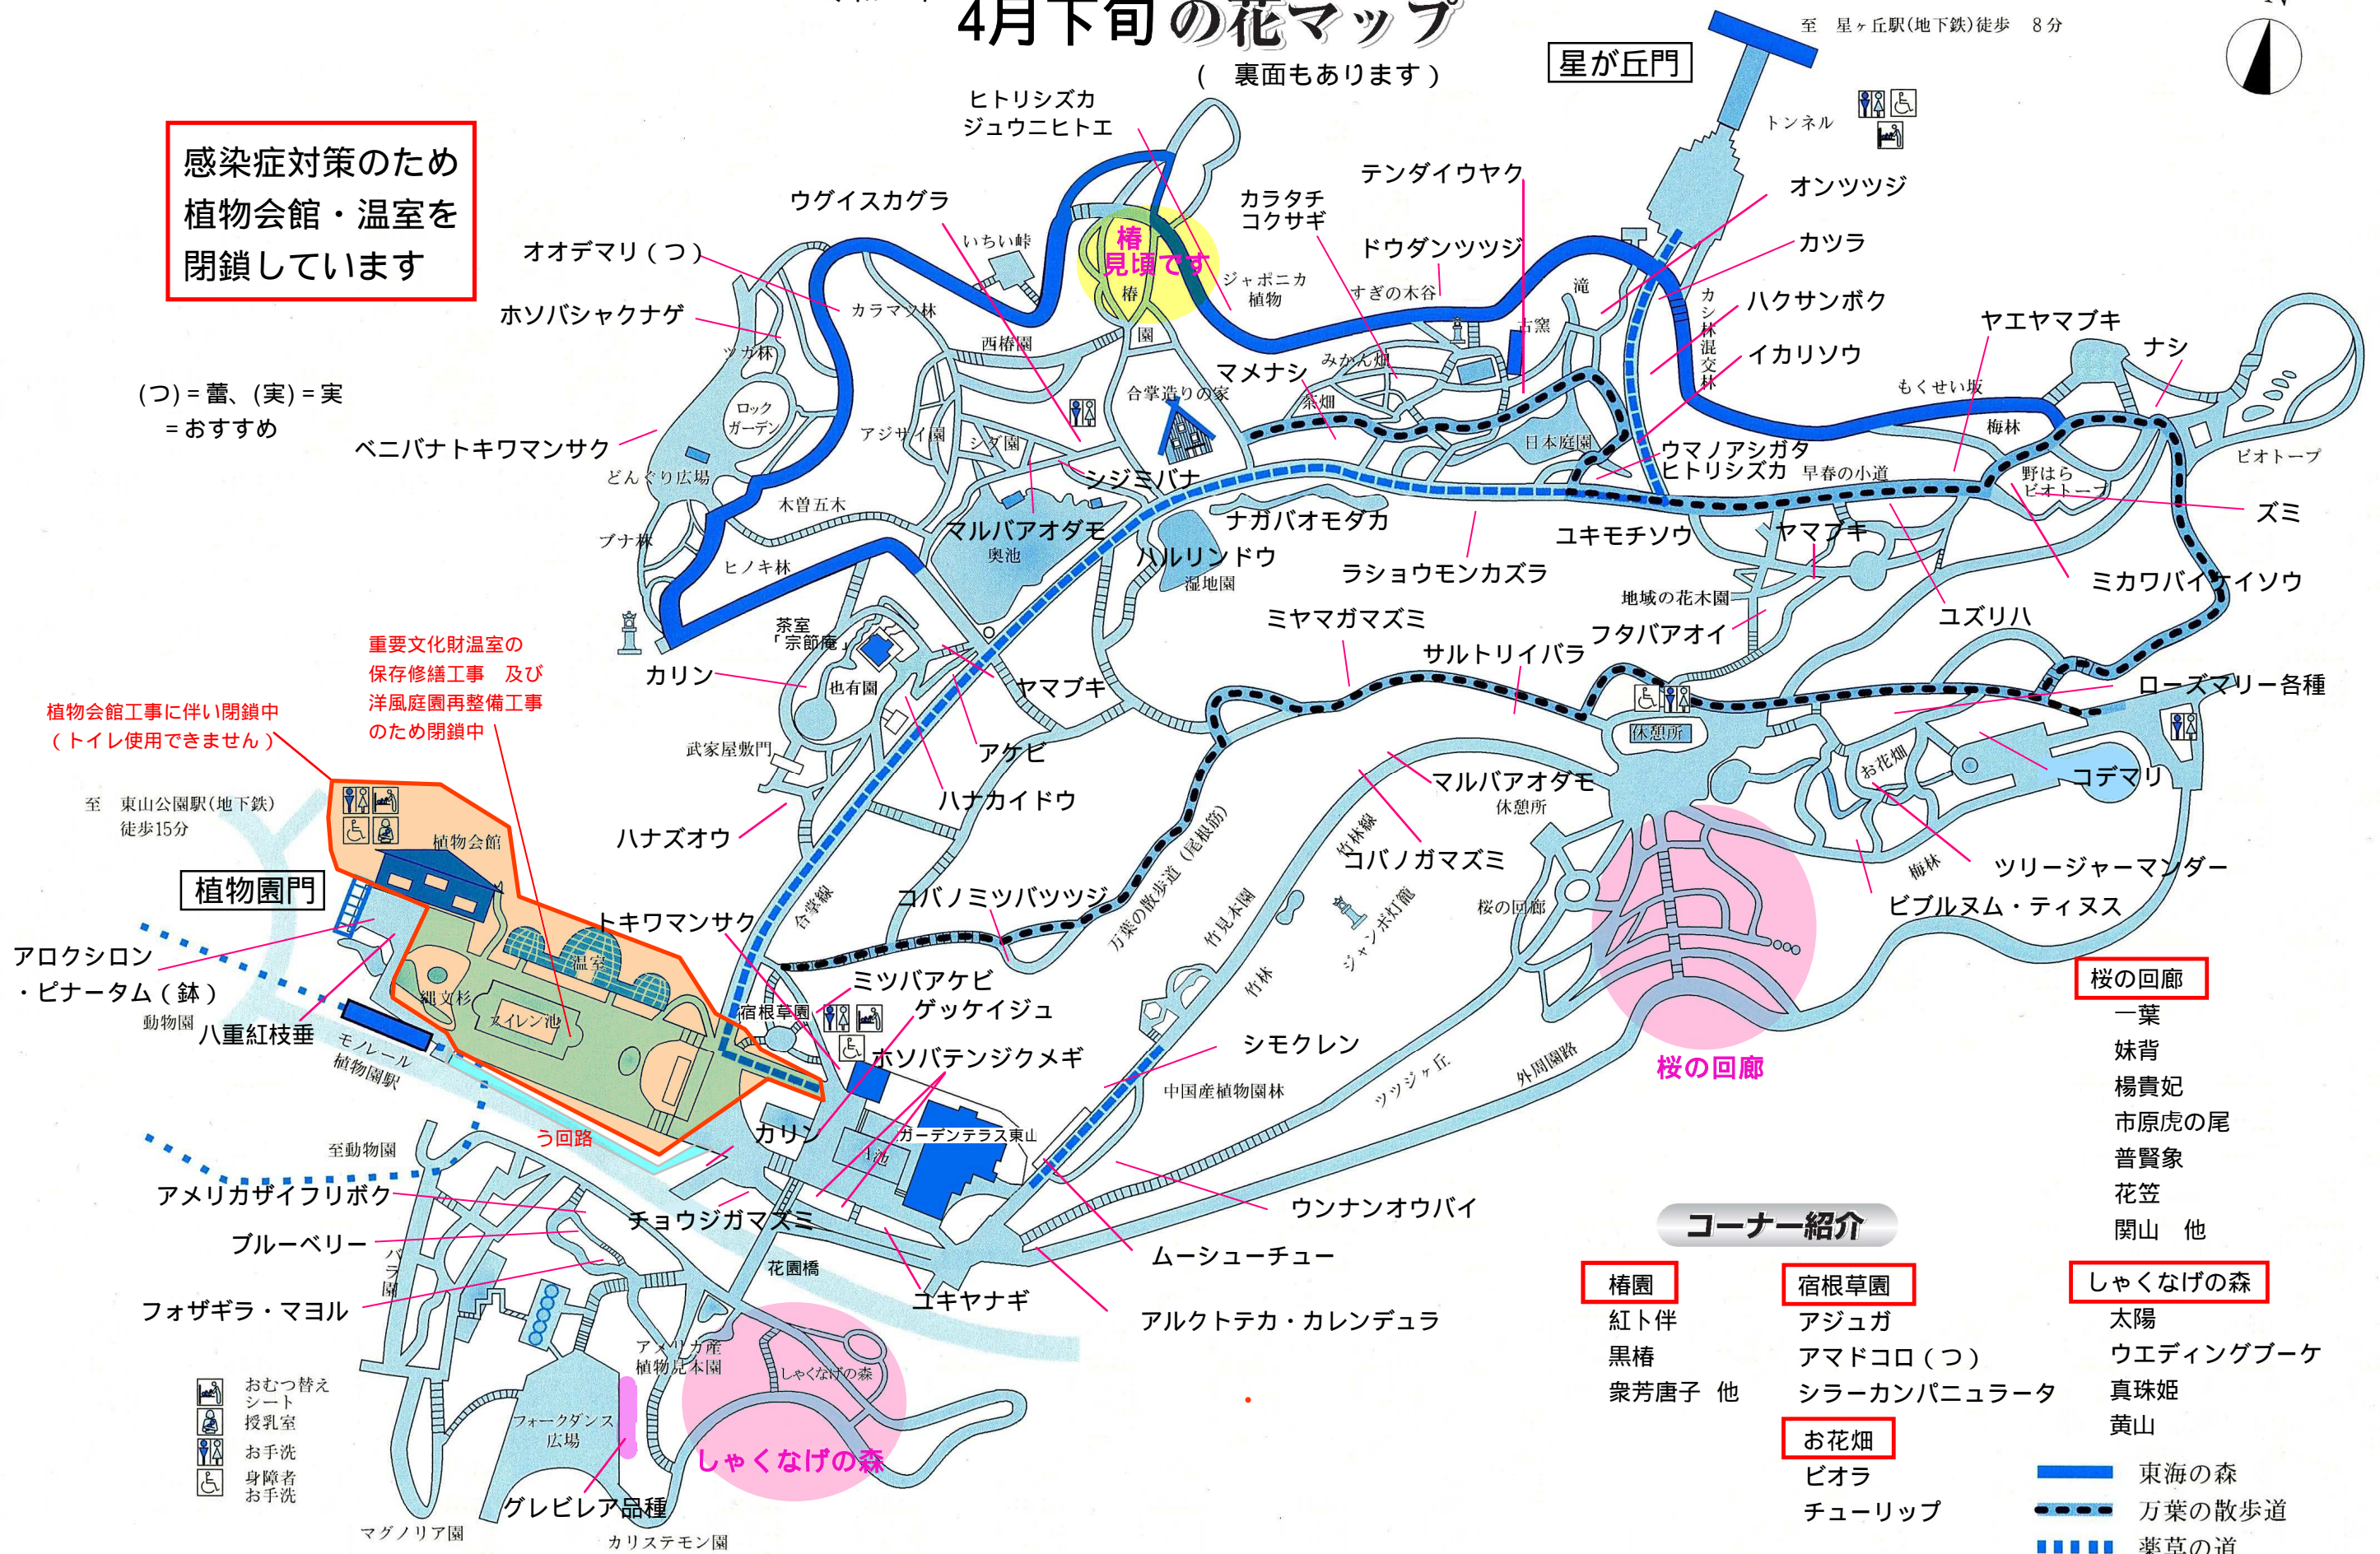

令和2年

4月下旬の花マップ

(裏面もあります)

至 星ヶ丘駅(地下鉄)徒歩 8分

感染症対策のため
植物会館・温室を
閉鎖しています

(つ) = 蕾、(実) = 実
= おすすめ

重要文化財温室の
保存修繕工事 及び
洋風庭園再整備工事
のため閉鎖中

植物会館工事に伴い閉鎖中
(トイレ使用できません)

コーナー紹介

- | | | |
|----------------------------------|--|--|
| 椿園
紅ト伴
黒椿
衆芳唐子 他 | 宿根草園
アジュガ
アマドコロ(つ)
シラーカンパニユラータ | しゃくなげの森
太陽
ウエディングブーケ
真珠姫
黄山 |
| | お花畑
ピオラ
チューリップ | |
| | | 東海の森
万葉の散歩道
薬草の道 |

- 桜の回廊**
- 一葉
 - 妹背
 - 楊貴妃
 - 市原虎の尾
 - 普賢象
 - 花笠
 - 関山 他

お知らせ

天候等により、花の見ごろが終わってしまうことがあります。
あらかじめご了承ください。

【令和2年4月9日調査・令和2年4月15日発行・次回は令和2年5月15日発行予定】
東山植物園ガイドボランティア調査

温室の 開花状況

感染症対策のため温室後館を閉鎖しています。

周年の見どころ ...季節を問わず年中開花する植物(実なども)を載せています。

【サンギャラリー】...ブーゲンビリア各種、ハイビスカス各種、ヒメフヨウ、ウナズキヒメフヨウ、ヒメアリアケカズラ、パキスタキス・ルテア、ヤエサンユウカ、トウワタ、ゴエテア・ストリクティフロラ、コダチャハズカズラ、ジュズサンゴ、フトボナガボソウ、コウシュンカズラ、ベニヒモノキなど