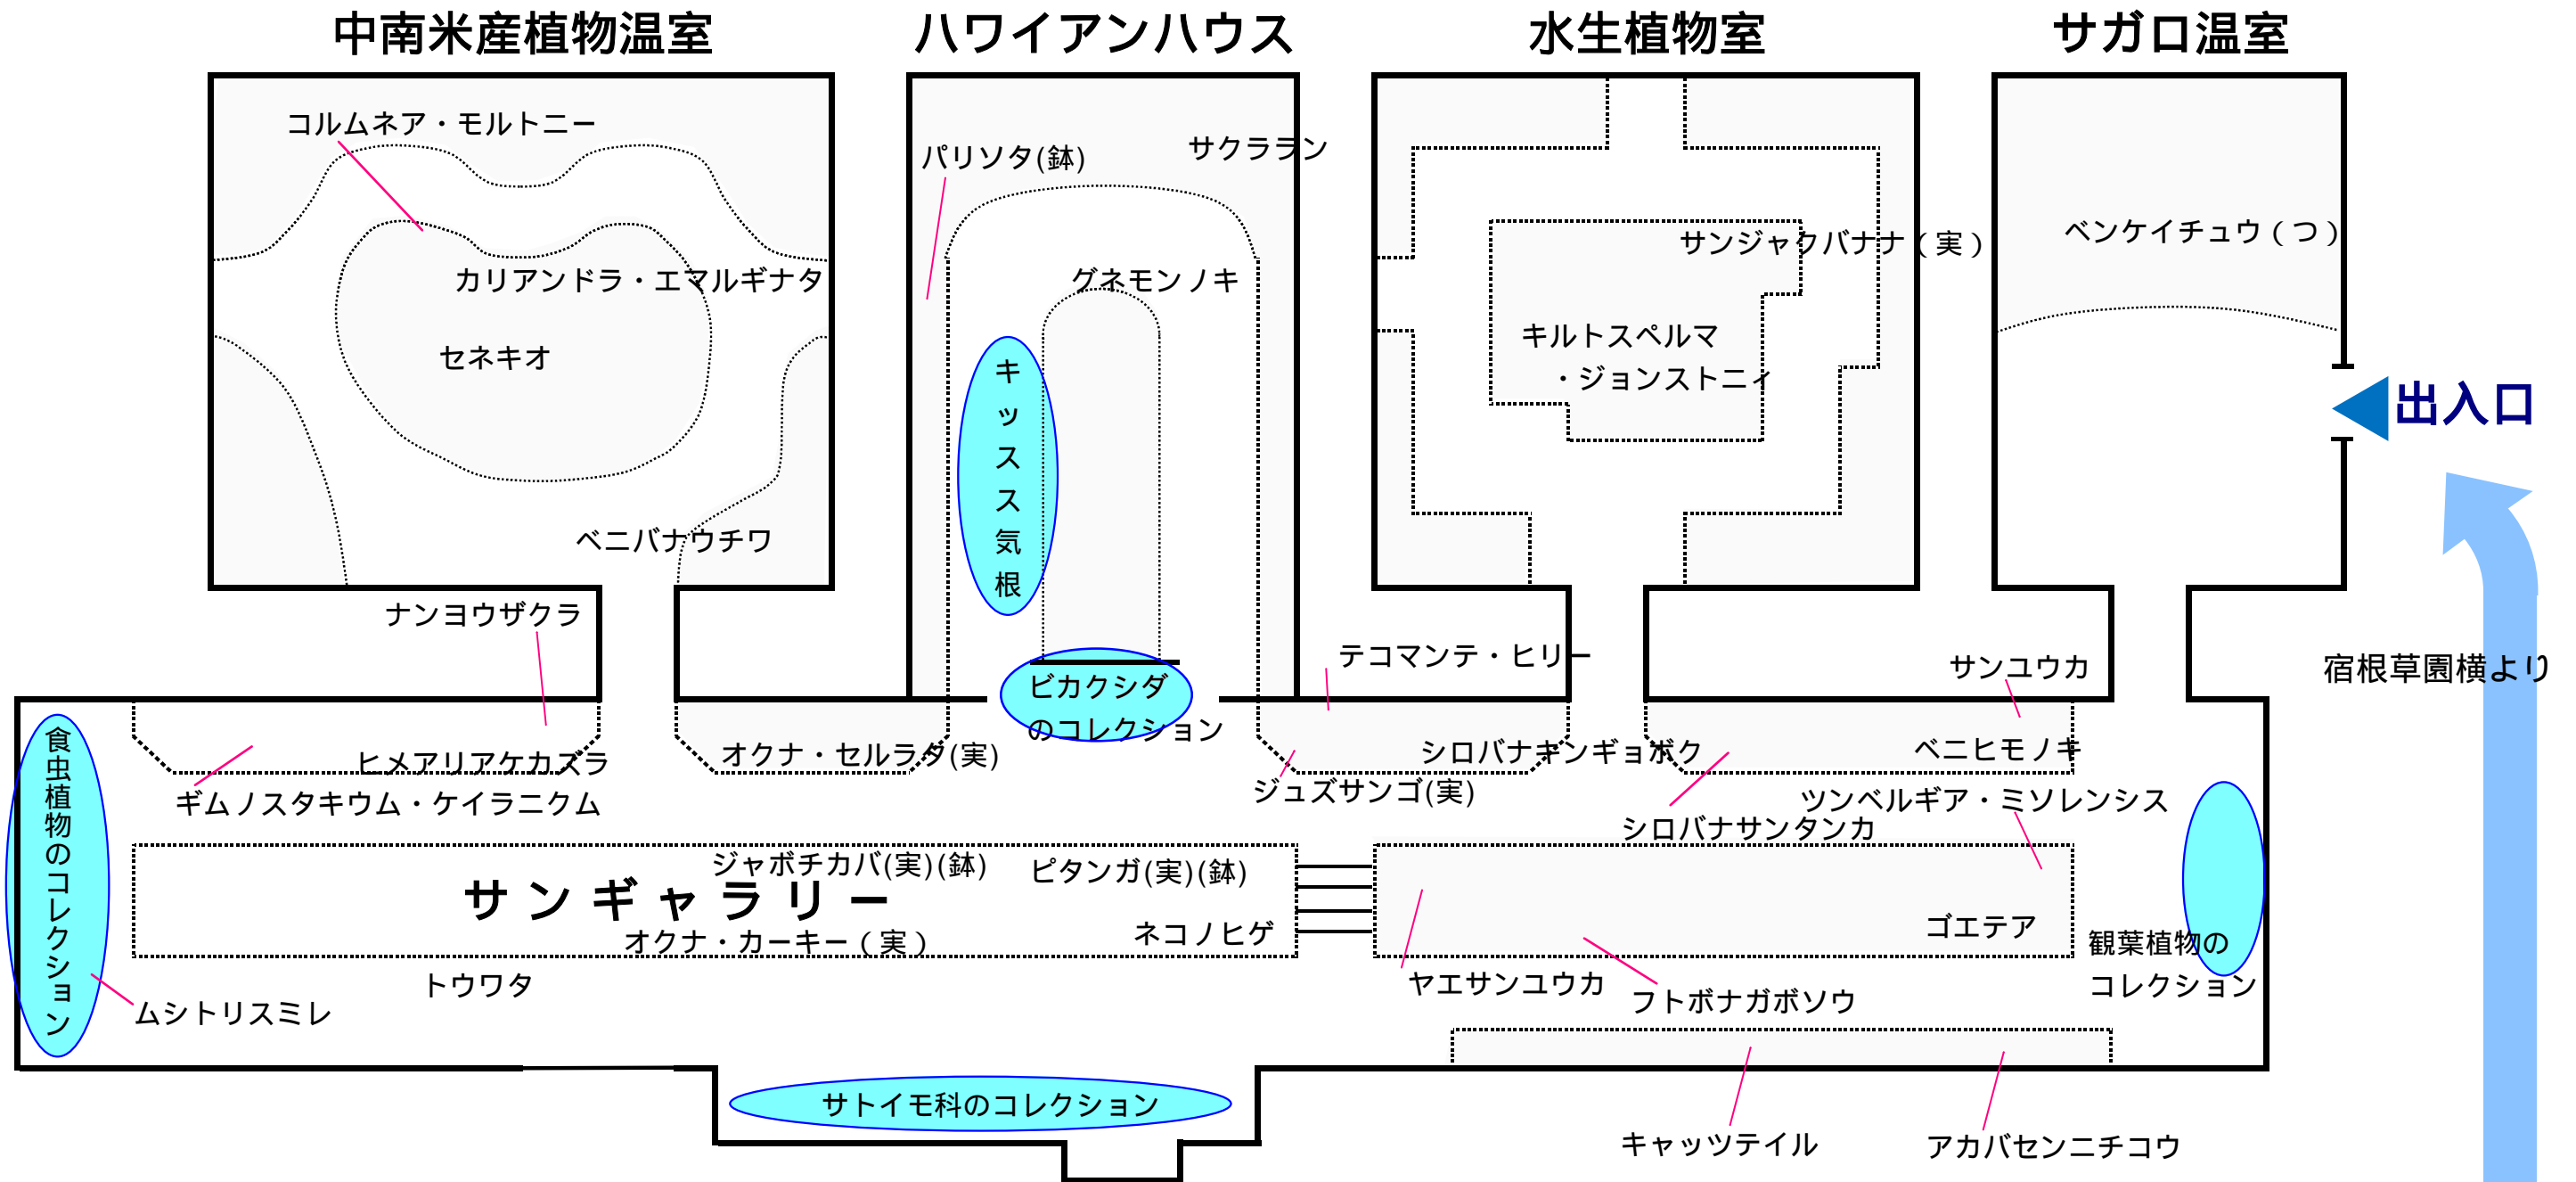

令和2年

4月下旬の花マップ

(裏面もあります)

至 星ヶ丘駅(地下鉄)徒歩 8分

感染症対策のため
植物会館・温室を
閉鎖しています

(つ) = 蕾、(実) = 実
= おすすめ

重要文化財温室の
保存修繕工事 及び
洋風庭園再整備工事
のため閉鎖中

植物会館工事に伴い閉鎖中
(トイレ使用できません)

コーナー紹介

- | | | |
|----------------------------------|--|--|
| 椿園
紅ト伴
黒椿
衆芳唐子 他 | 宿根草園
アジュガ
アマドコロ(つ)
シラーカンパニユラータ | しゃくなげの森
太陽
ウエディングブーケ
真珠姫
黄山 |
| | お花畑
ピオラ
チューリップ | |
| | | 東海の森
万葉の散歩道
薬草の道 |

- 桜の回廊**
- 一葉
 - 妹背
 - 楊貴妃
 - 市原虎の尾
 - 普賢象
 - 花笠
 - 関山 他

お知らせ

天候等により、花の見ごろが終わってしまうことがあります。
あらかじめご了承ください。

【令和2年4月9日調査・令和2年4月15日発行・次回は令和2年5月15日発行予定】
東山植物園ガイドボランティア調査

温室の 開花状況

感染症対策のため温室後館を閉鎖しています。

周年の見どころ ...季節を問わず年中開花する植物(実なども)を載せています。

【サンギャラリー】...ブーゲンビリア各種、ハイビスカス各種、ヒメフヨウ、ウナズキヒメフヨウ、ヒメアリアケカズラ、パキスタキス・ルテア、ヤエサンユウカ、トウワタ、ゴエテア・ストリクティフロラ、コダチャハズカズラ、ジュズサンゴ、フトボナガボソウ、コウシュンカズラ、ベニヒモノキなど