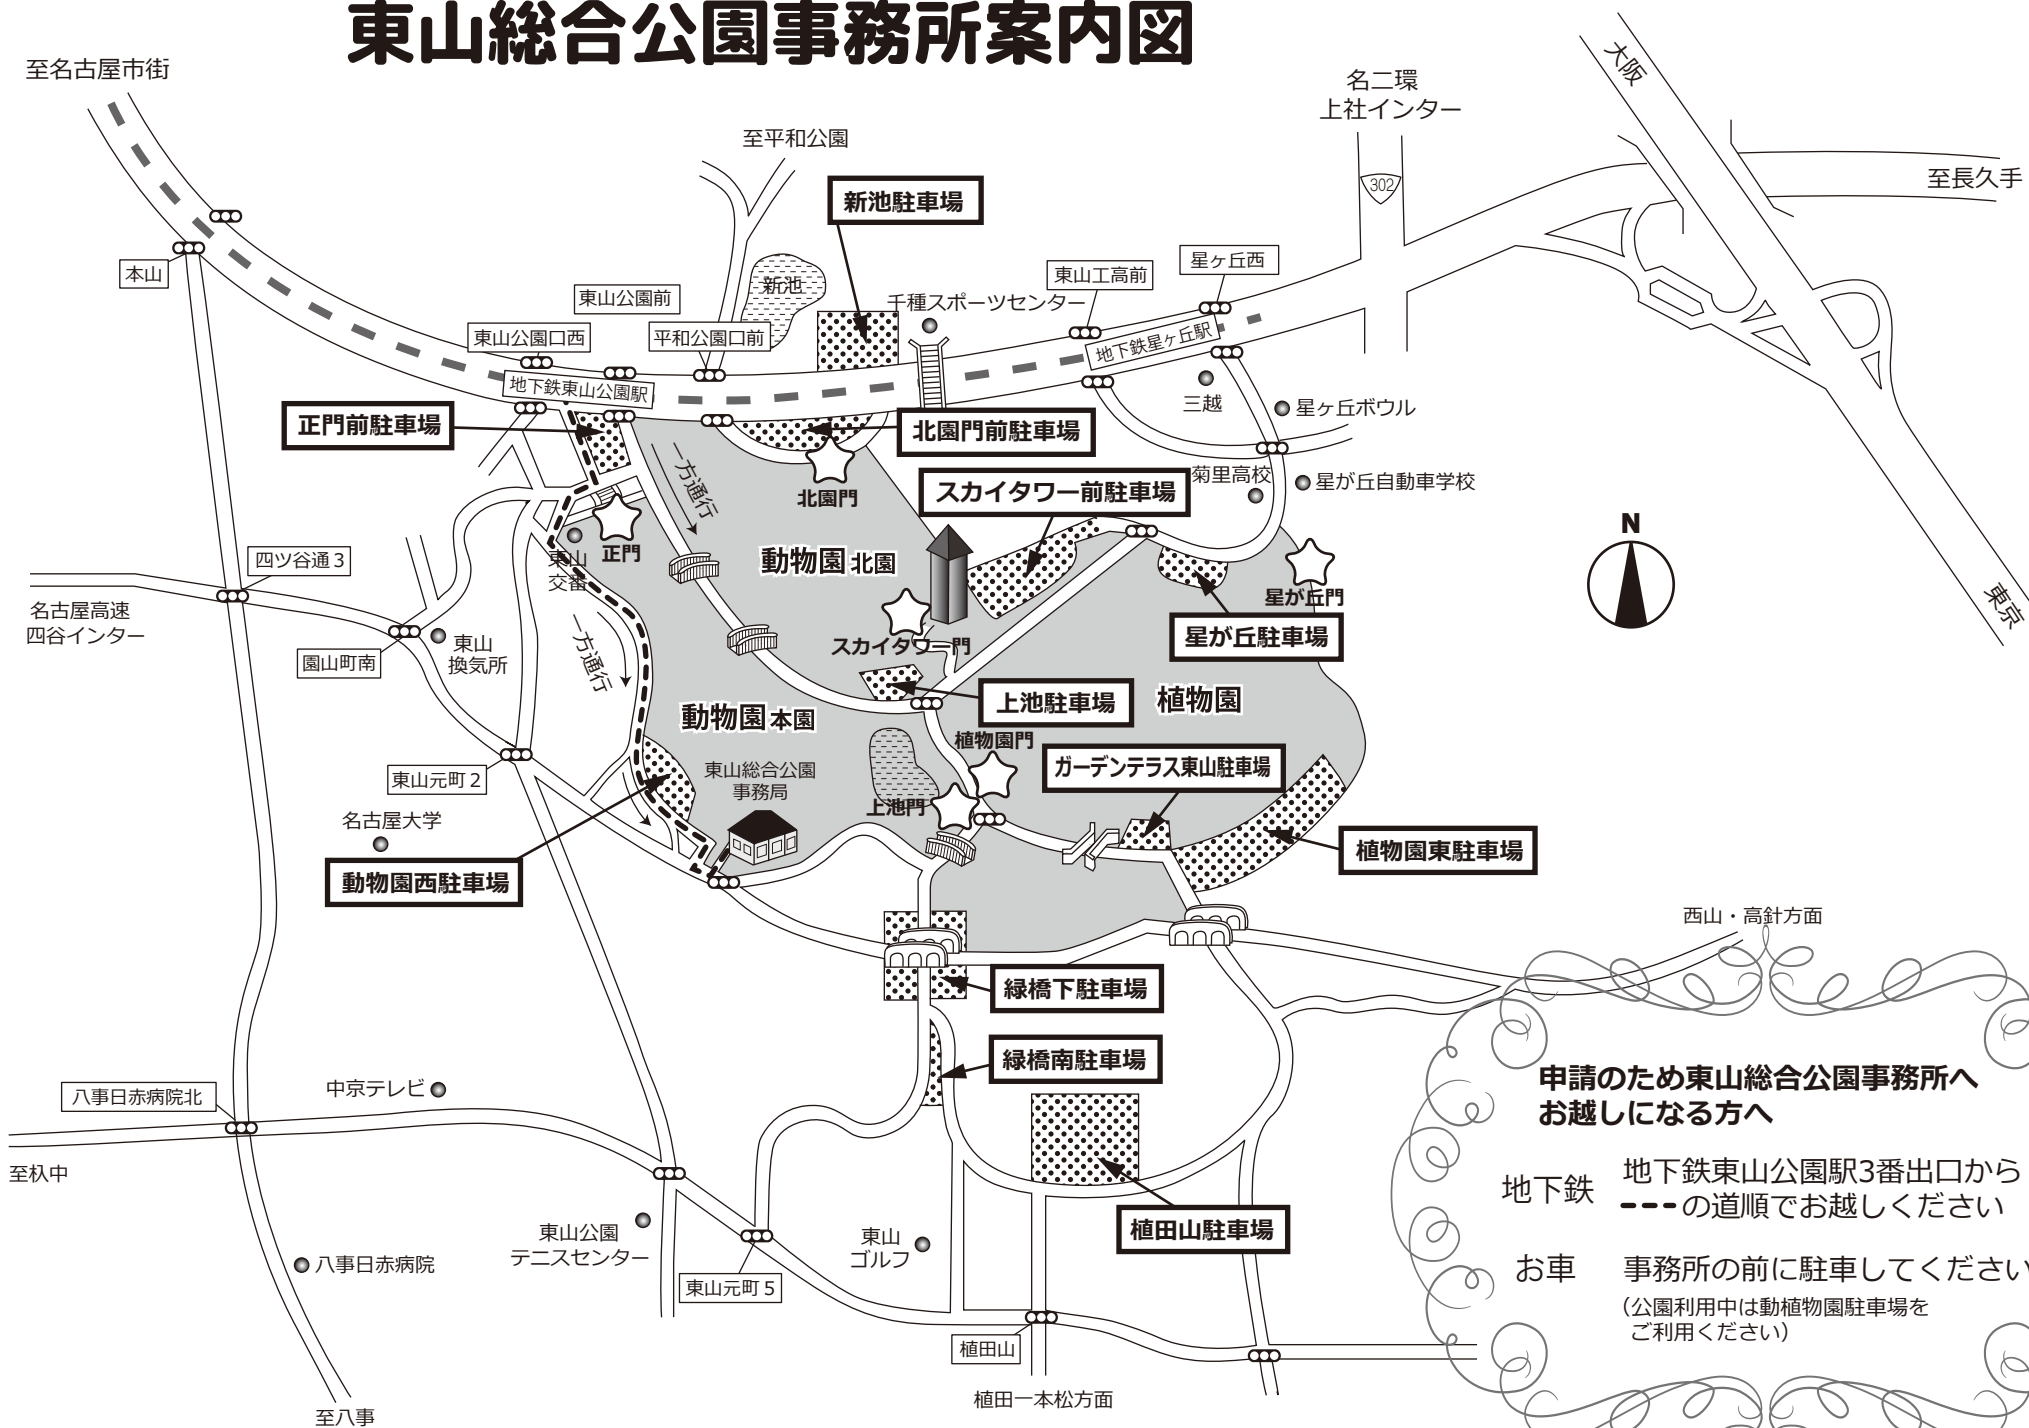

東山総合公園事務所案内図

申請のため東山総合公園事務所へお越しになる方へ

地下鉄 地下鉄東山公園駅3番出口から
 ---の道順でお越しください

お車 事務所の前に駐車してください
 (公園利用中は動植物園駐車場をご利用ください)