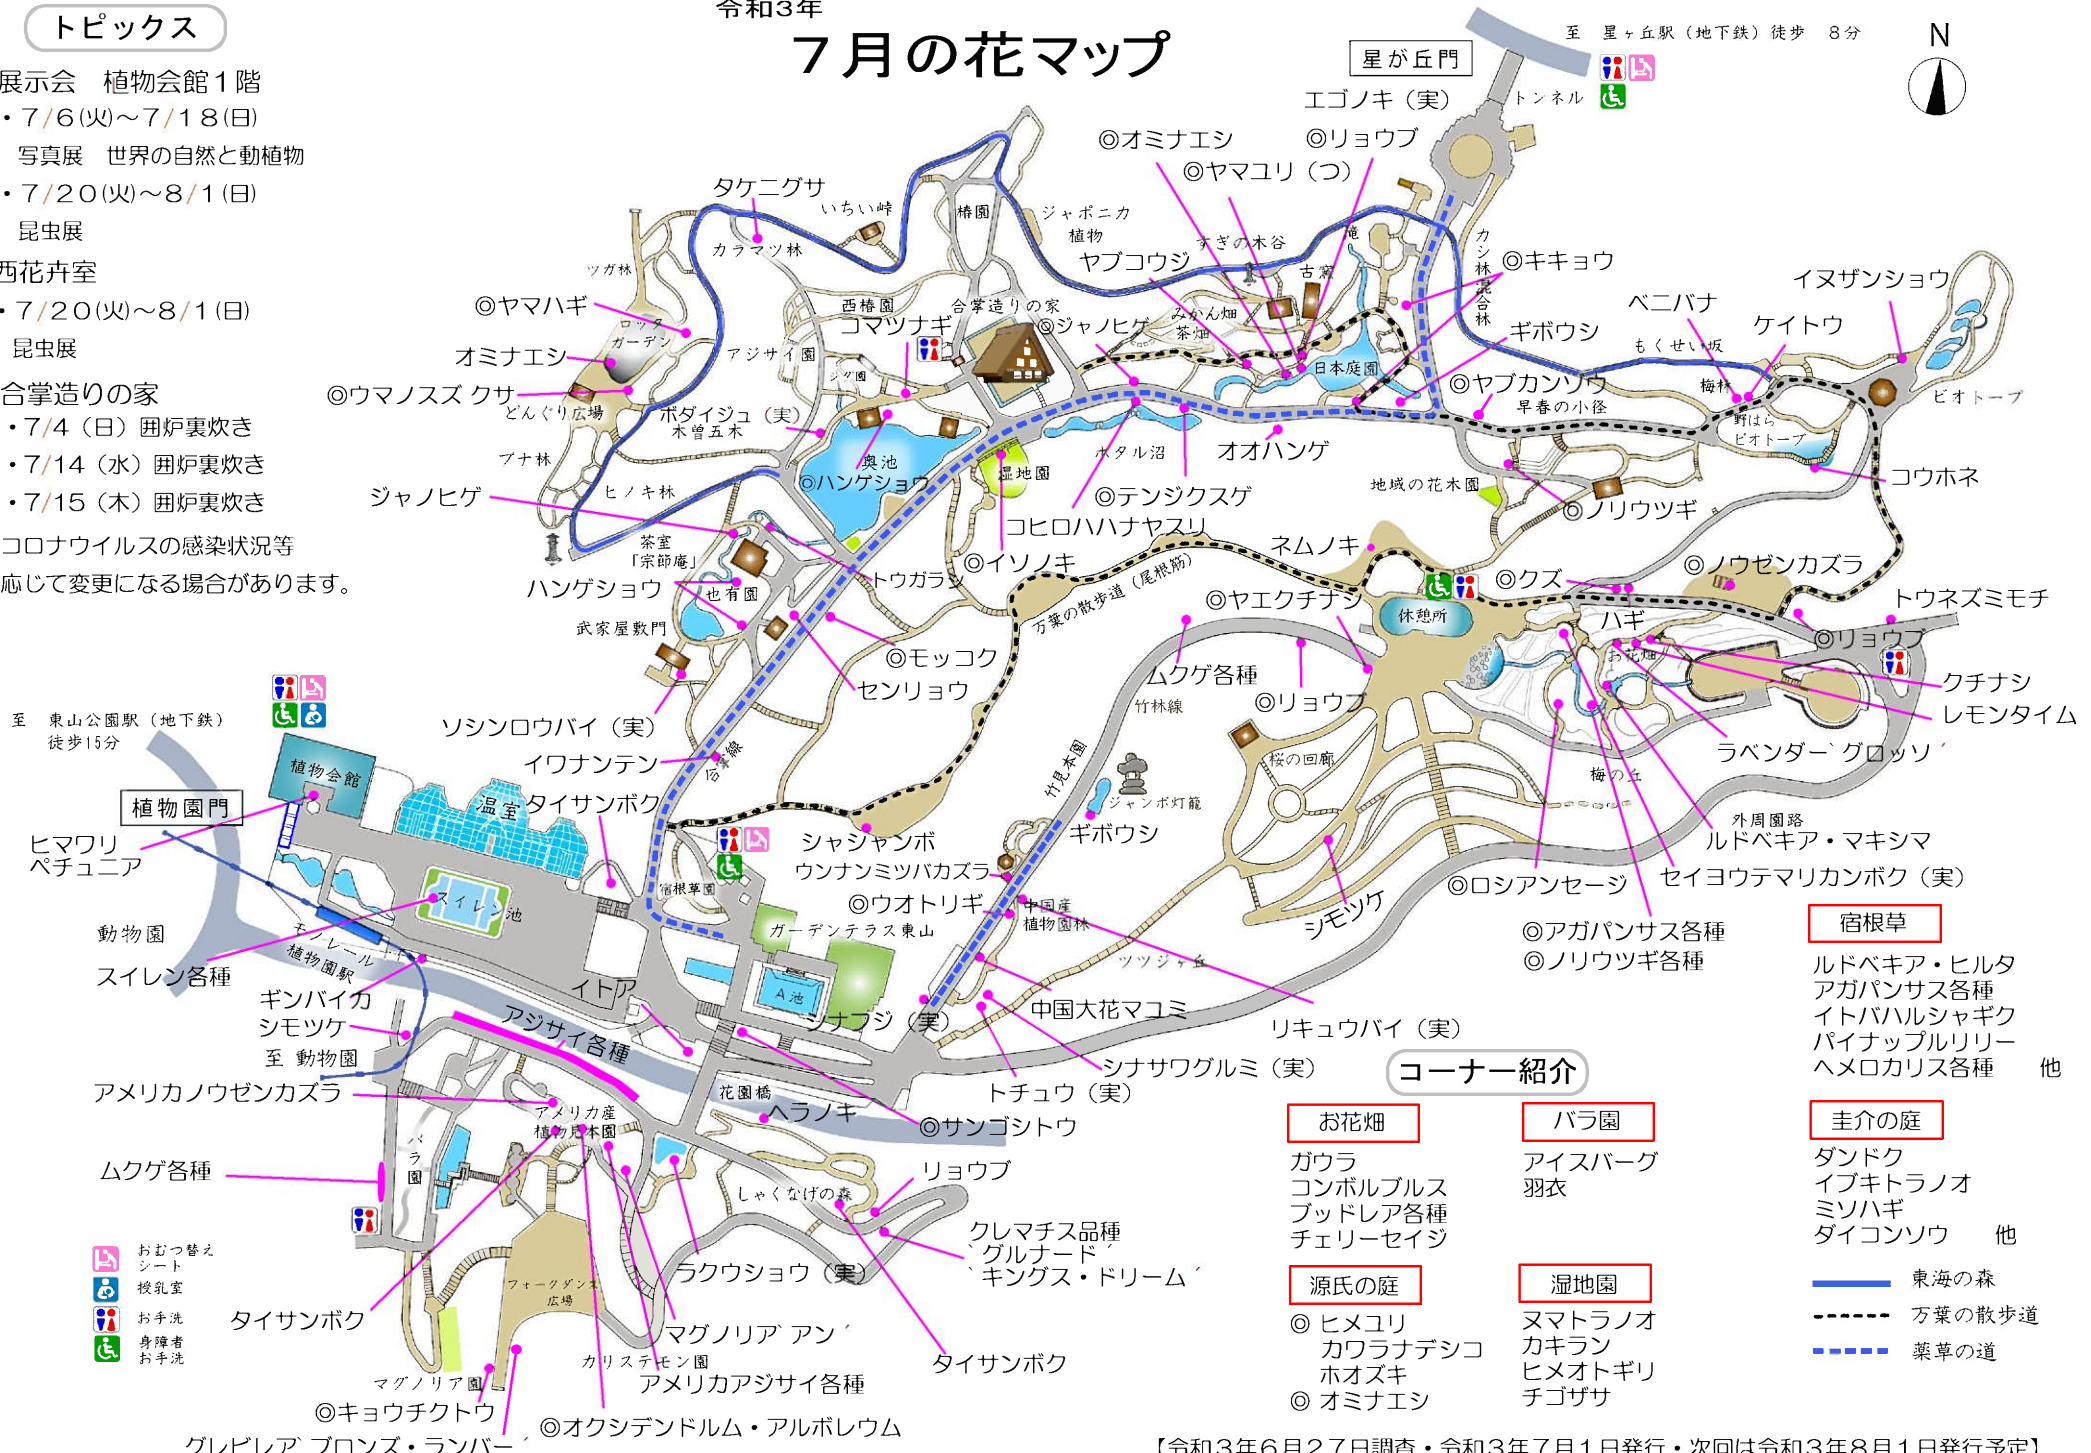

トピックス

- 展示会 植物会館1階
  - ・7/6(火)~7/18(日)
  - 写真展 世界の自然と動植物
  - ・7/20(火)~8/1(日)
  - 昆虫展
- 西花卉室
  - ・7/20(火)~8/1(日)
  - 昆虫展
- 合掌造りの家
  - ・7/4(日) 囲炉裏炊き
  - ・7/14(水) 囲炉裏炊き
  - ・7/15(木) 囲炉裏炊き

※コロナウイルスの感染状況等に応じて変更になる場合があります。

令和3年

7月の花マップ

至 星ヶ丘駅(地下鉄) 徒歩 8分

コーナー紹介

- |   |  |   |
|---|--|---|
| <b>お花畑</b><br>ガウラ<br>コンボルプス<br>ブッドレア各種<br>チェリーセイジ | <b>バラ園</b><br>アイスバーグ<br>羽衣                     | <b>宿根草</b><br>ルドベキア・ヒルタ<br>アガパンサス各種<br>イトバハルシャギク<br>パイナップルリリー<br>ヘメロカリス各種 他 |
| <b>源氏の庭</b><br>◎ヒメユリ<br>カワラナデシコ<br>ホオズキ<br>◎オミナエシ | <b>湿地園</b><br>ヌマトラノオ<br>カキラン<br>ヒメオトギリ<br>チゴザサ | <b>圭介の庭</b><br>ダンドク<br>イブキトラノオ<br>ミソハギ<br>ダイコンソウ 他                          |

お知らせ

※天候等により、花の見ごろが終わってしまうことがあります。あらかじめご了承ください。

【令和3年6月27日調査・令和3年7月1日発行・次回は令和3年8月1日発行予定】  
東山植物園ガイドボランティア調査