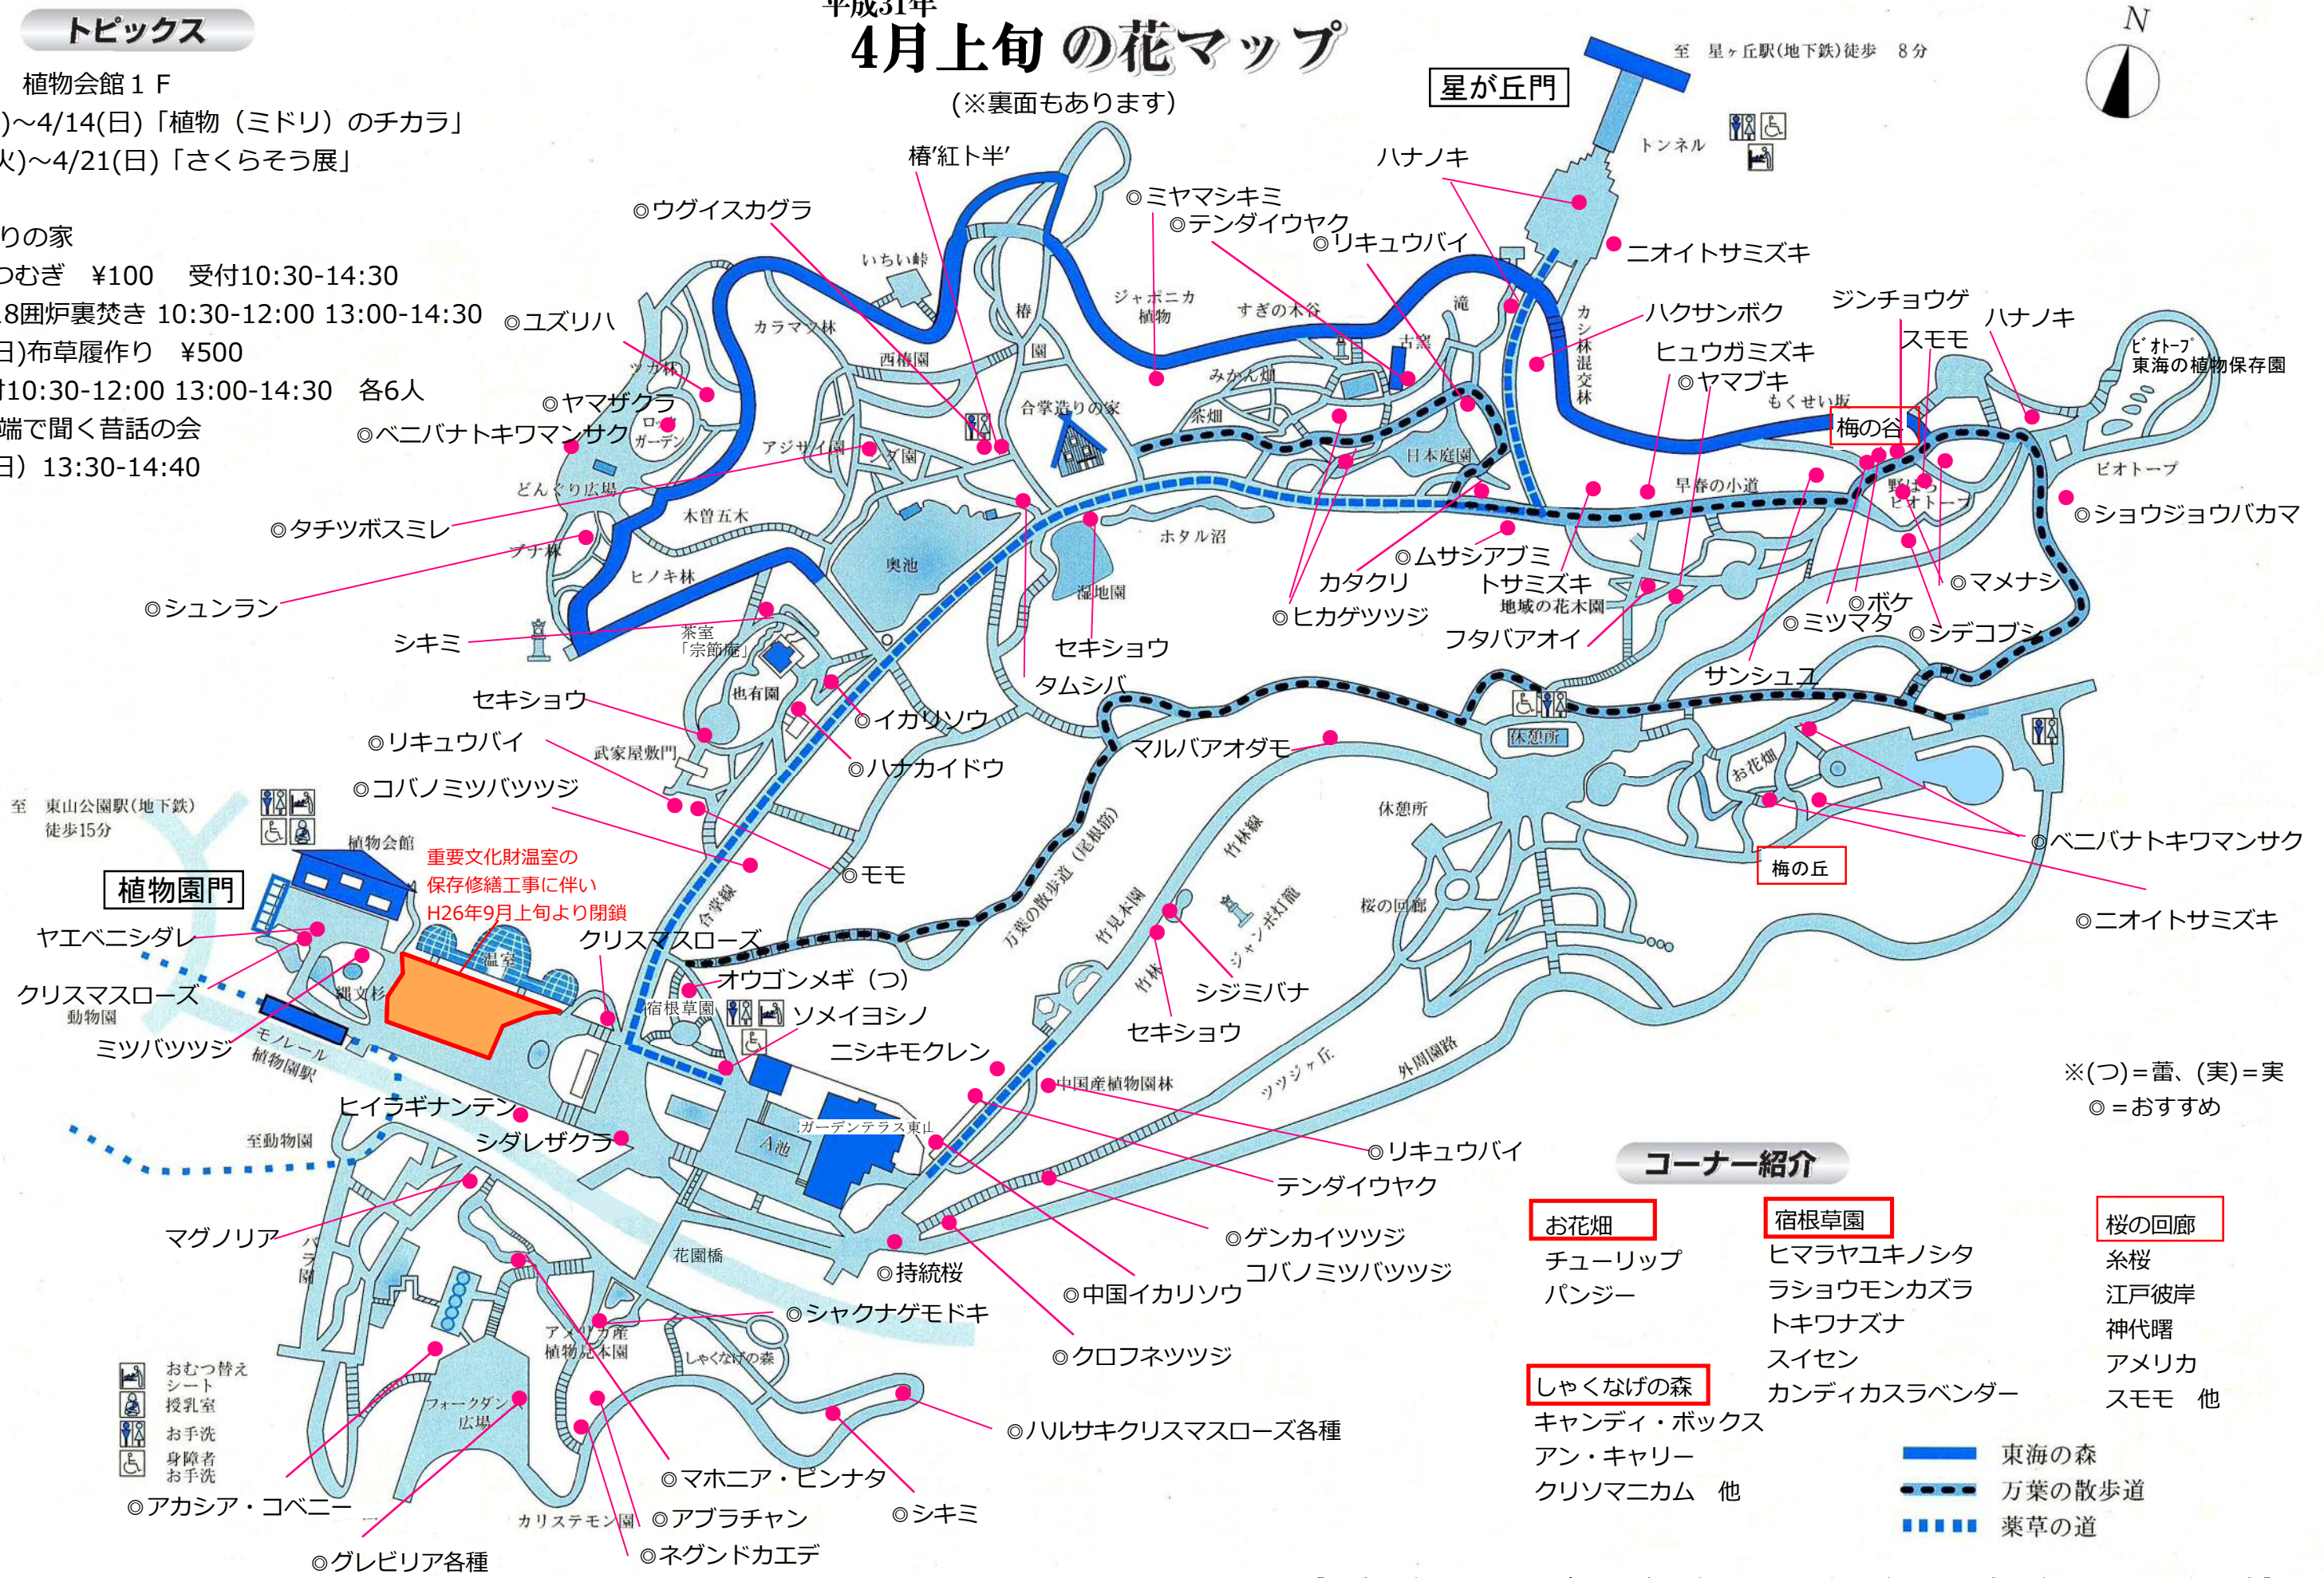

平成31年  
4月上旬の花マップ

(※裏面もあります)

コーナー紹介

<b>お花畑</b> チューリップ パンジー	<b>宿根草園</b> ヒマラヤユキノシタ ラショウモンカズラ トキワナズナ スイセン カンディカスラベンダー	<b>桜の回廊</b> 糸桜 江戸彼岸 神代曙 アメリカ スモモ 他
<b>しゃくなげの森</b> キャンディ・ボックス アン・キャリー クリソマニカム 他		

お知らせ

※天候等により、花の見ごろが終わってしまうことがあります。  
あらかじめご了承ください。

# 温室のみどころ

温室前館【重要文化財温室】は  
 保存修繕工事に伴い閉鎖中です

**周年の見どころ** …季節を問わず年中開花する植物で、見ごろになっているものを(実なども)載せています。

【サンギャラリー】…ブーゲンビリア各種、ハイビスカス各種、ベニヒモノキ、ヒメフヨウ、ウナズキヒメフヨウ、トウワタ、ヒメアリアケカズラ、パキスタキス・ルテア、アカバナセンニチコウ、キャッツテール、ヤエサンユウカ、ゴエテア・ストリクティフロラ、コダチャハズカズラ、ジュズサンゴ、フトボナガボソウ、コウシュンカズラなど  
 ※ビカクシダなど各コレクションも見どころです。