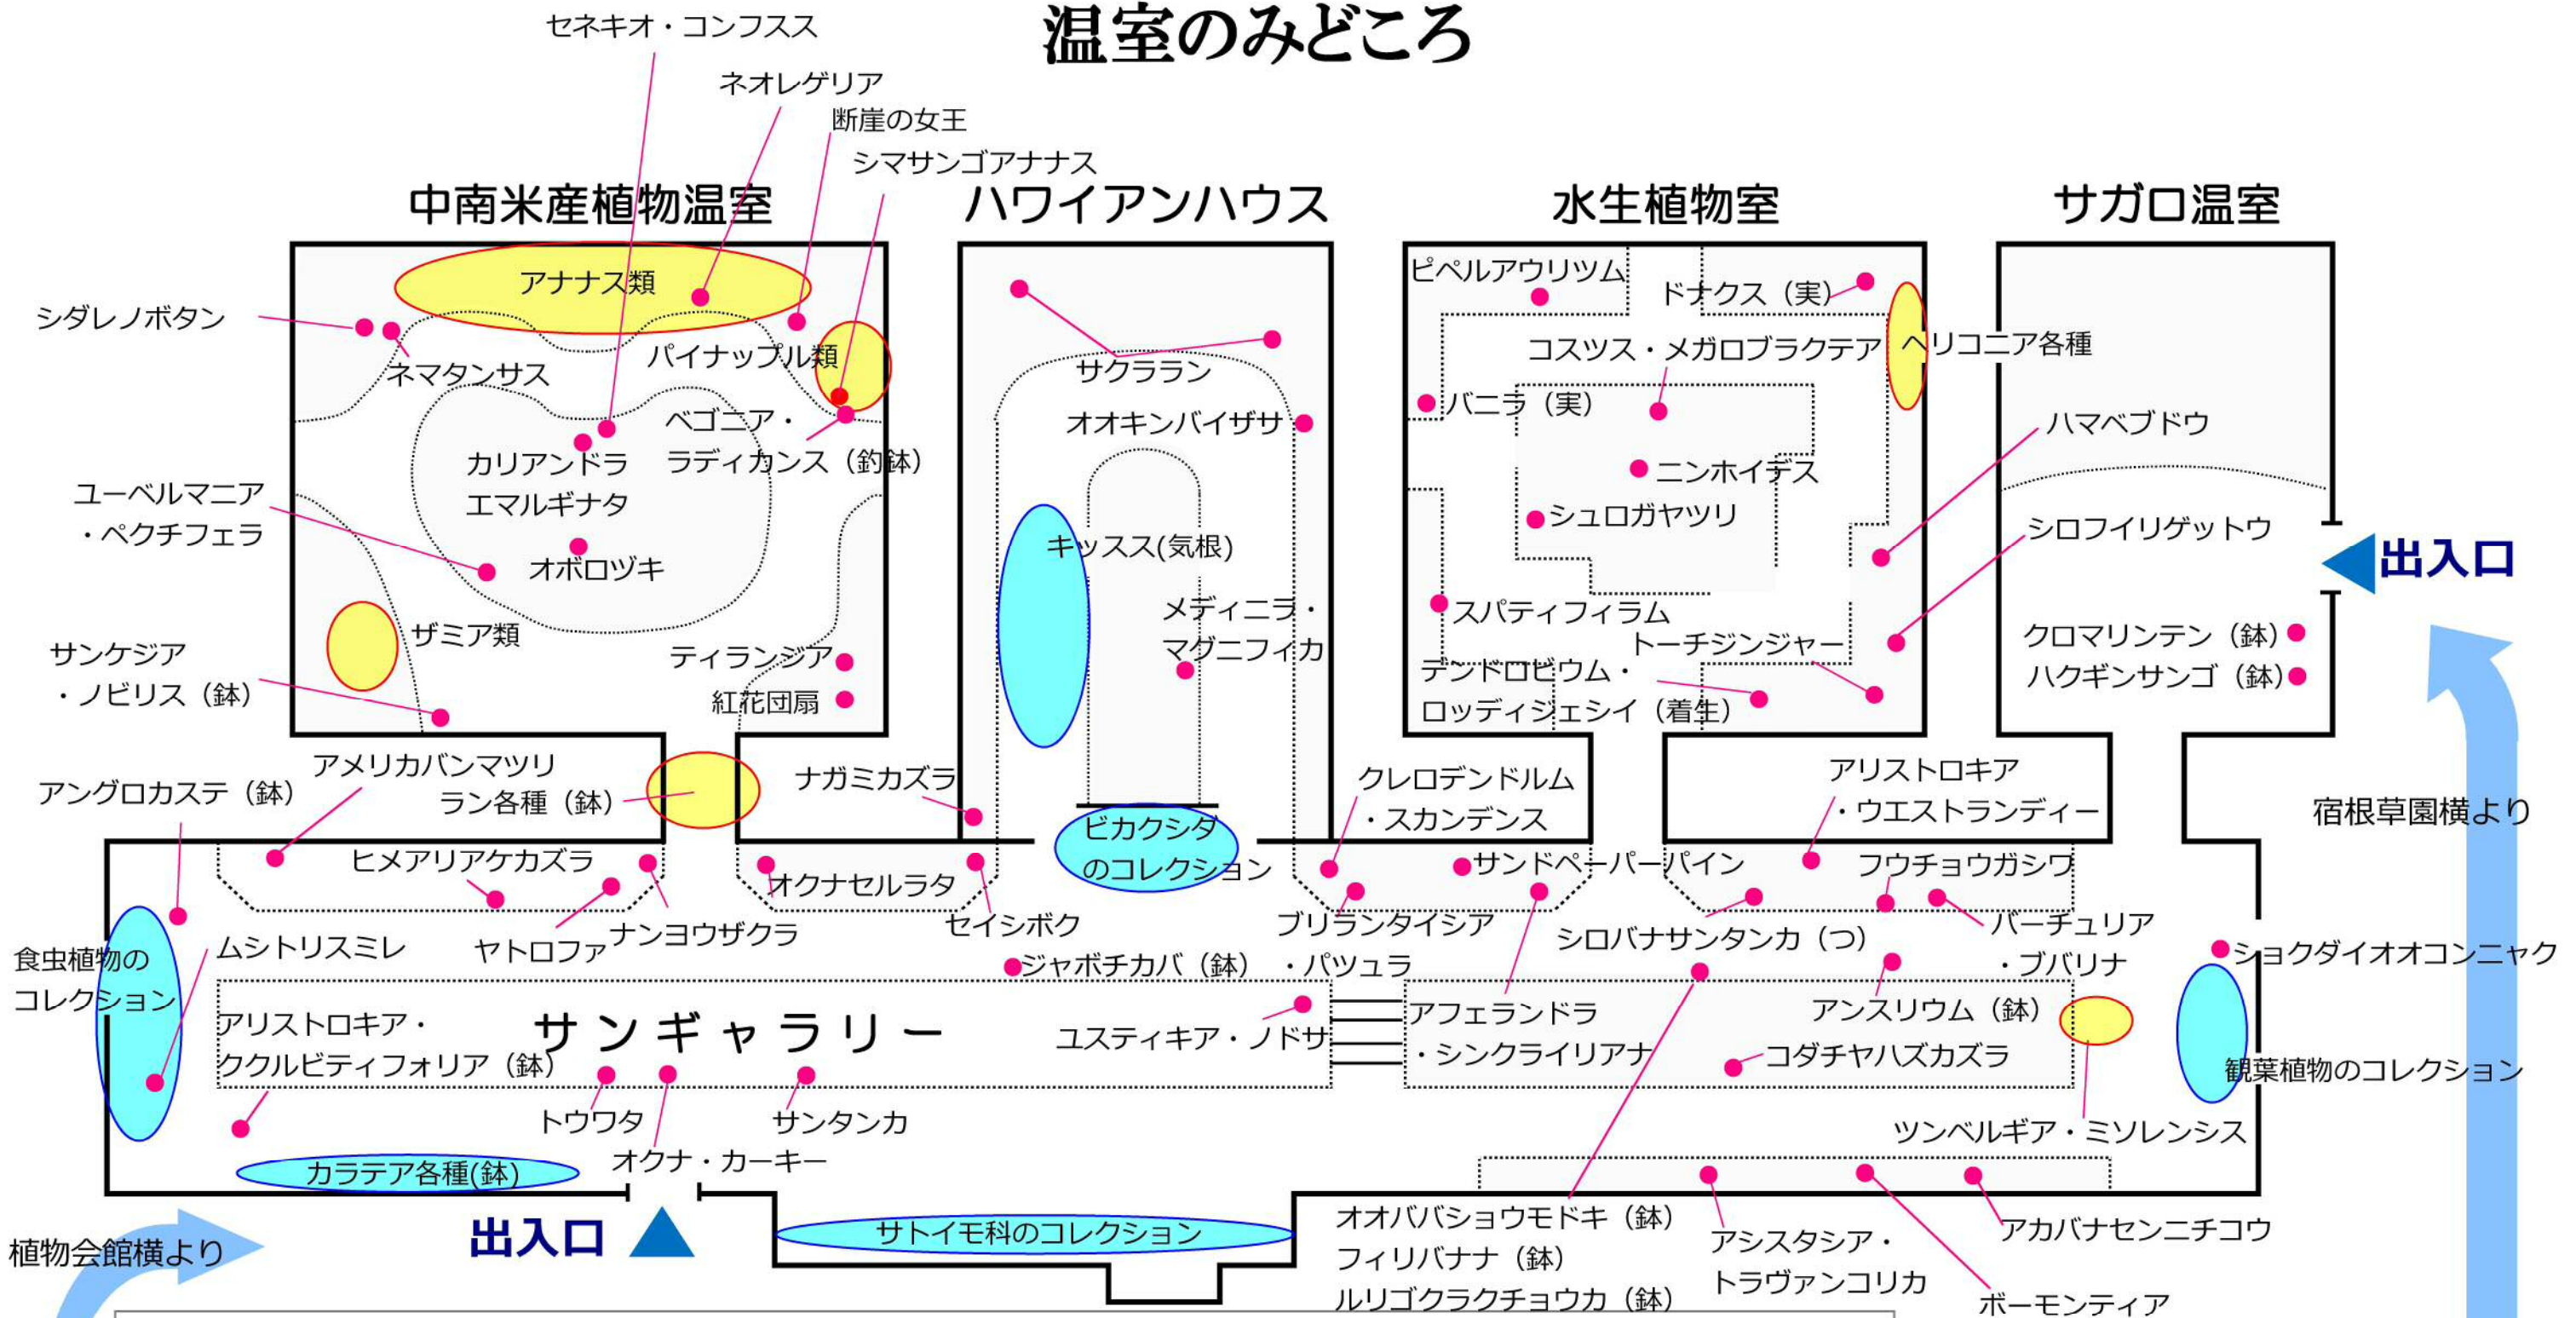

平成31年  
4月上旬の花マップ

(※裏面もあります)

コーナー紹介

<b>お花畑</b> チューリップ パンジー	<b>宿根草園</b> ヒマラヤユキノシタ ラショウモンカズラ トキワナズナ スイセン カンディカスラベンダー	<b>桜の回廊</b> 糸桜 江戸彼岸 神代曙 アメリカ スモモ 他
<b>しゃくなげの森</b> キャンディ・ボックス アン・キャリー クリソマニカム 他		

お知らせ

※天候等により、花の見ごろが終わってしまうことがあります。  
あらかじめご了承ください。

# 温室のみどころ

温室前館【重要文化財温室】は  
 保存修繕工事に伴い閉鎖中です

**周年の見どころ** …季節を問わず年中開花する植物で、見ごろになっているものを(実なども)載せています。

【サンギャラリー】…ブーゲンビリア各種、ハイビスカス各種、ベニヒモノキ、ヒメフヨウ、ウナズキヒメフヨウ、トウワタ、ヒメアリアケカズラ、パキスタキス・ルテア、アカバナセンニチコウ、キャッツテール、ヤエサンユウカ、ゴエテア・ストリクティフロラ、コダチャハズカズラ、ジュズサンゴ、フトボナガボソウ、コウシュンカズラなど  
 ※ビカクシダなど各コレクションも見どころです。