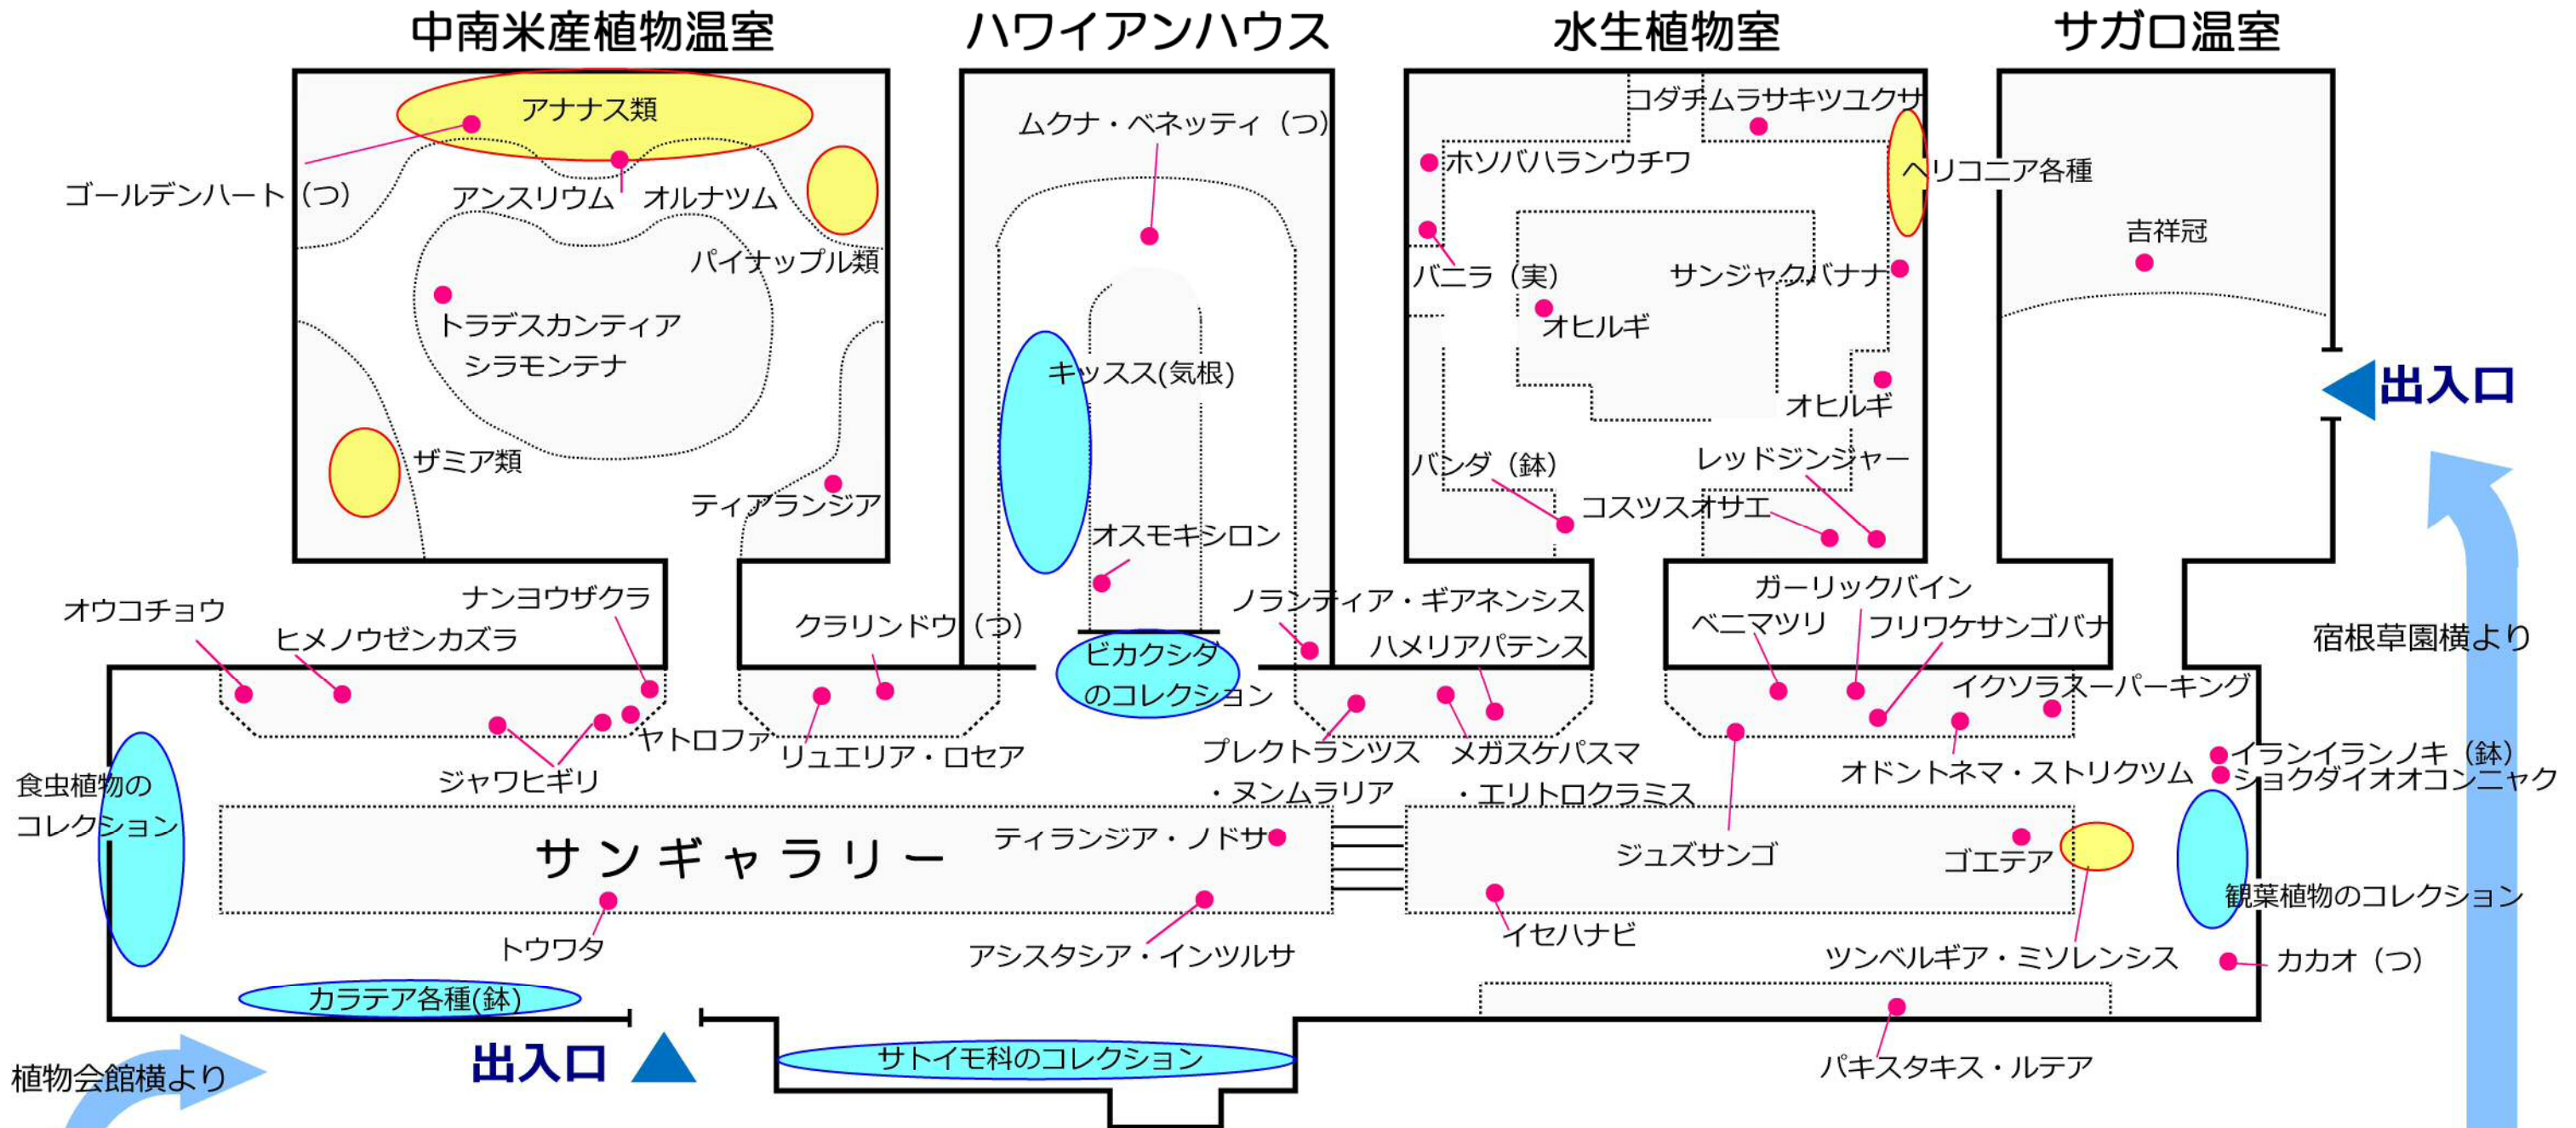

平成30年

11月の花マップ

(※裏面もあります)

至 星ヶ丘駅(地下鉄)徒歩 8分

至 東山公園駅(地下鉄) 徒歩15分

植物園門

重要文化財温室の
保存修繕工事に伴い
H26年9月上旬より閉鎖

※(つ)=蕾、(実)=実
◎=おすすめ

コーナー紹介

椿園

- 龍田錦
- 西王母
- 紅妙蓮寺
- 関戸太郎庵
- 臘月

宿根草園

- ◎サルビア各種
- ◎シュウメイギク
- ◎台湾ホトトギス
- ◎ツワブキ
- ◎コンギク他

バラ園

- ジョルダン ドゥ フランス
- ハイネス雅
- ロサンゼルス ビューティフル
- 錦

- 東海の森
- 万葉の散歩道
- 薬草の道

お知らせ

メラレウカ各種
※天候等により、花の見ごろが終わってしまうことがあります。
あらかじめご了承ください。

【平成30年10月28日調査・平成30年11月1日発行・次回は平成30年12月1日発行予定】

東山植物園ガイドボランティア作成

温室のみどころ

温室前館【重要文化財温室】は
保存修繕工事に伴い閉鎖中です

周年の見どころ …季節を問わず年中開花する植物で、見ごろになっているものを(実なども)載せています。