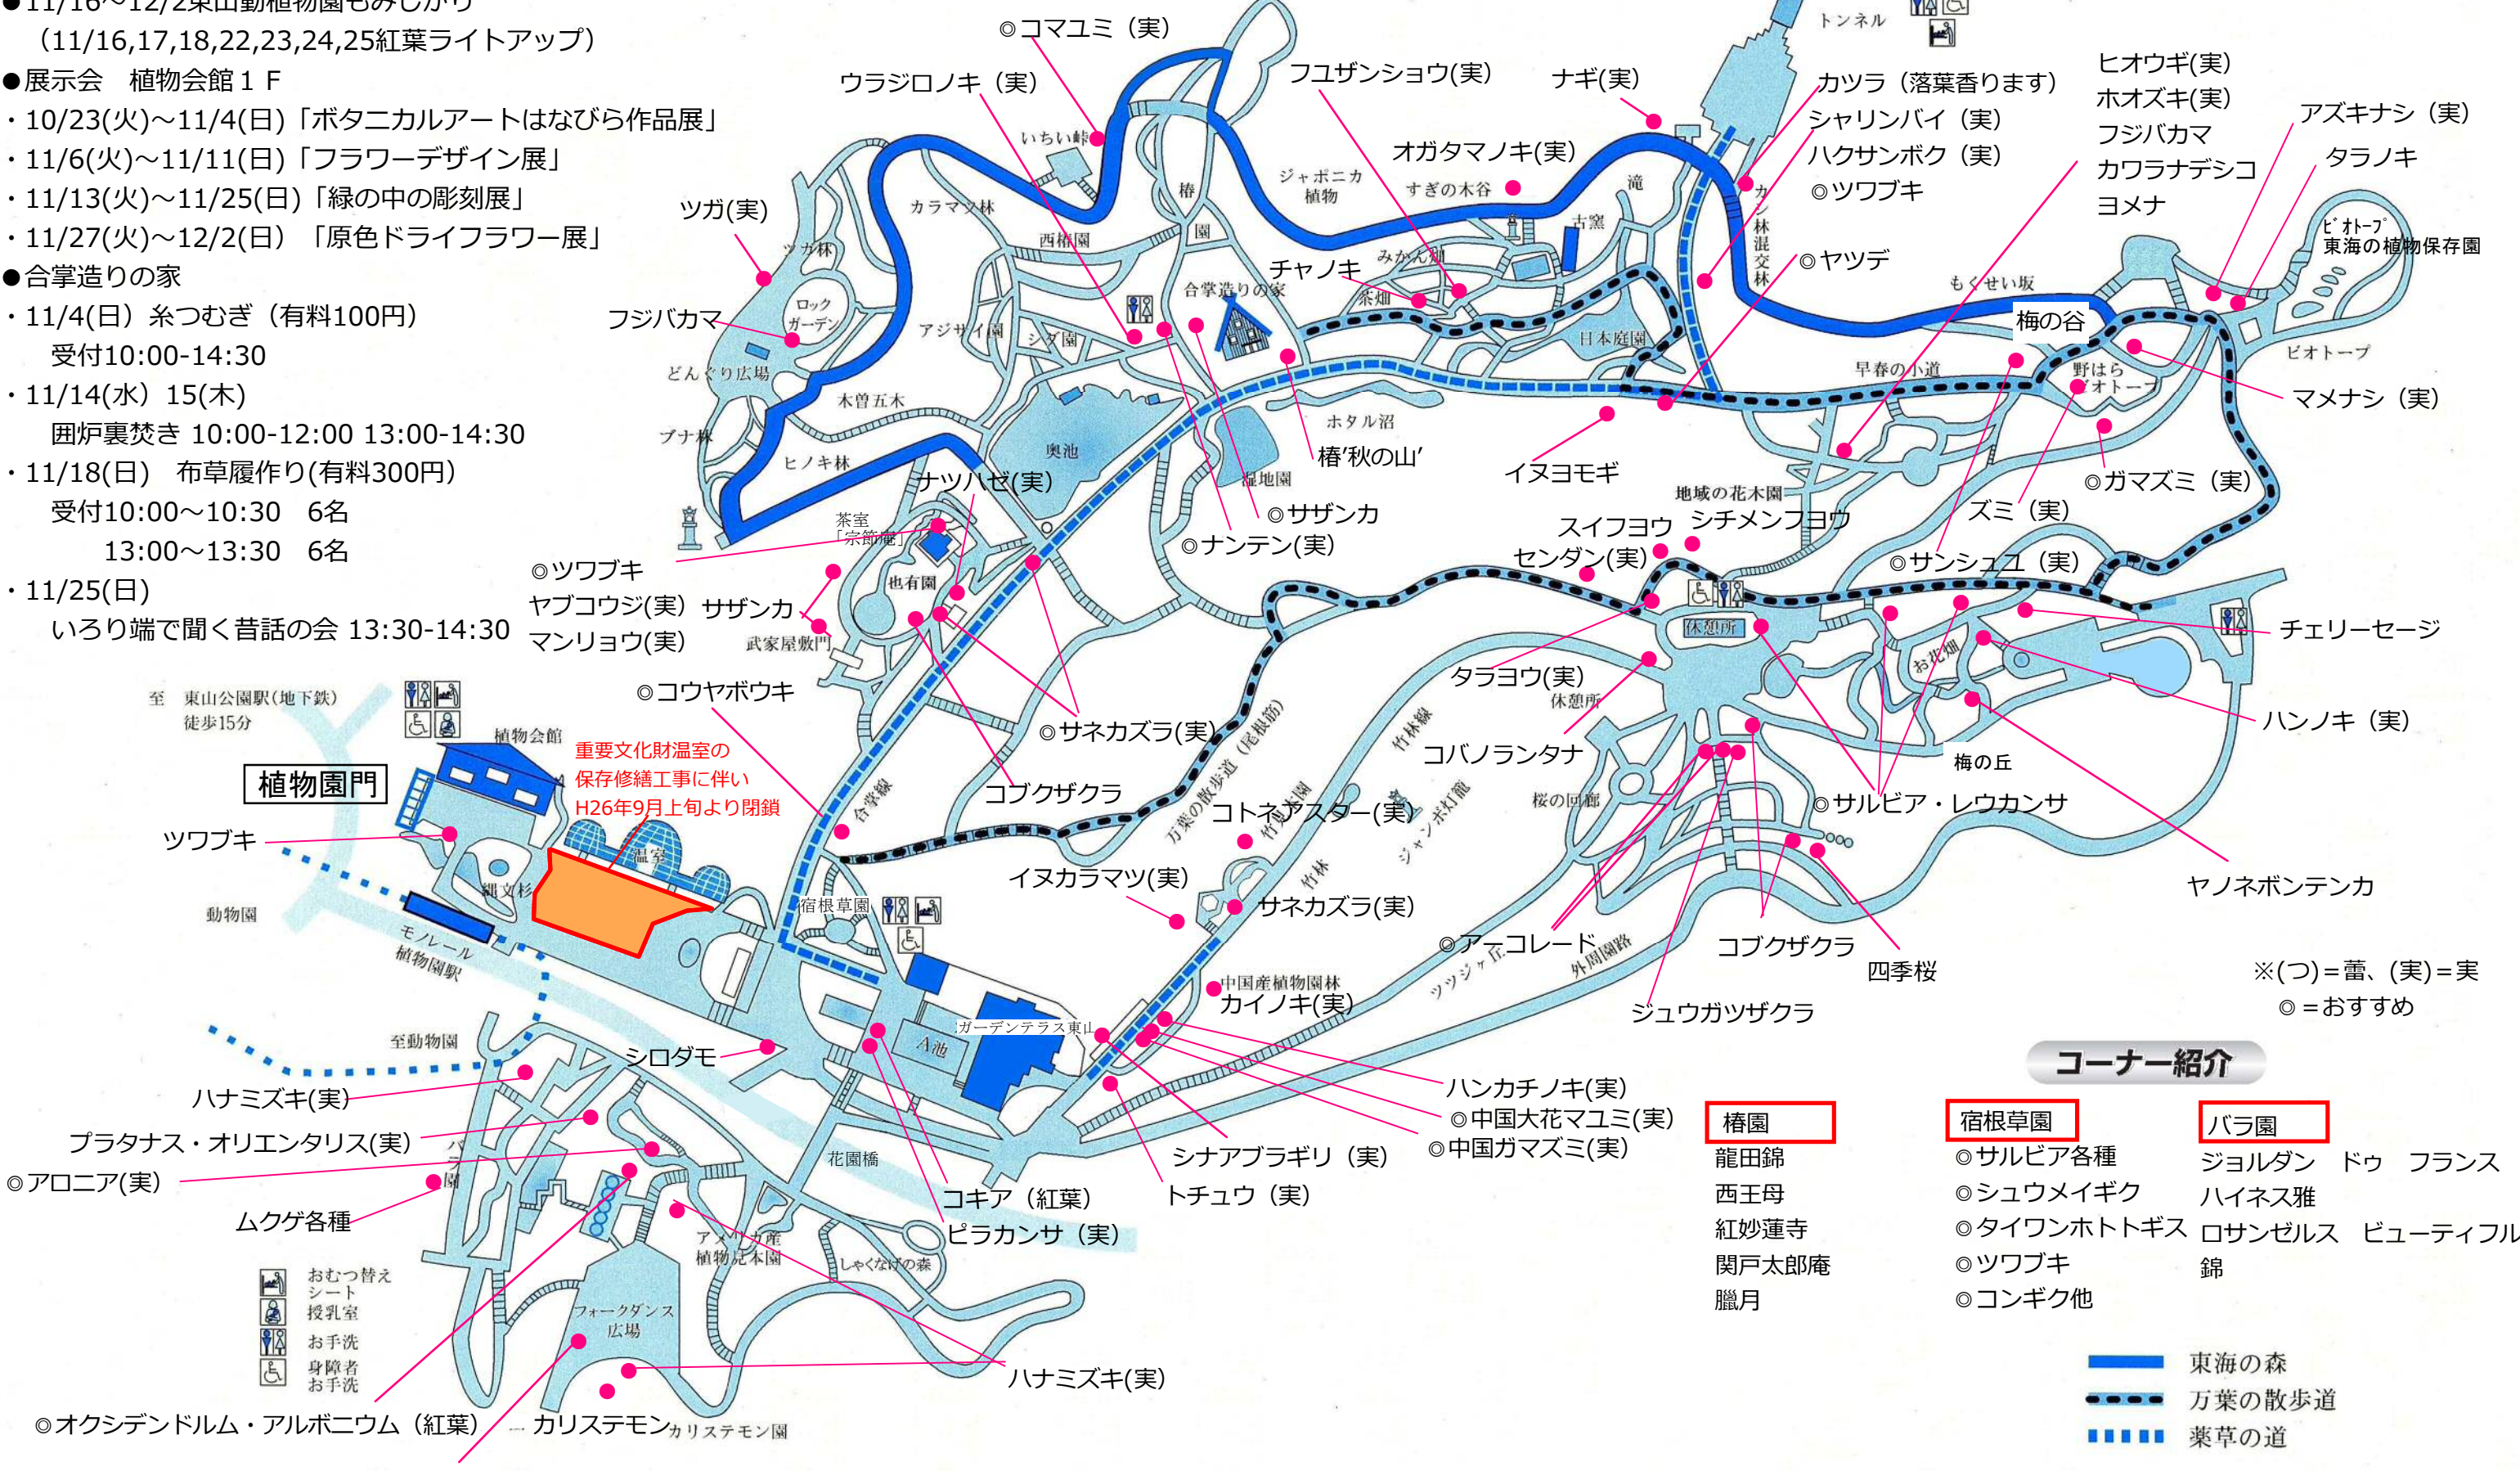

トピックス

- 10/6~11/18第68回東山動植物園秋まつり
- 11/16~12/2東山動植物園もみじがり
(11/16,17,18,22,23,24,25紅葉ライトアップ)
- 展示会 植物会館1F
 - ・10/23(火)~11/4(日)「ボタニカルアートはなびら作品展」
 - ・11/6(火)~11/11(日)「フラワーデザイン展」
 - ・11/13(火)~11/25(日)「緑の中の彫刻展」
 - ・11/27(火)~12/2(日)「原色ドライフラワー展」
- 合掌造りの家
 - ・11/4(日) 糸つむぎ (有料100円)
受付10:00-14:30
 - ・11/14(水) 15(木)
囲炉裏焚き 10:00-12:00 13:00-14:30
 - ・11/18(日) 布草履作り(有料300円)
受付10:00~10:30 6名
13:00~13:30 6名
 - ・11/25(日)
いろいろ端で聞く昔話の会 13:30-14:30

平成30年

11月の花マップ

(※裏面もあります)

至 星ヶ丘駅(地下鉄)徒歩 8分

至 東山公園駅(地下鉄) 徒歩15分

植物園門

重要文化財温室の
保存修繕工事に伴い
H26年9月上旬より閉鎖

※(つ)=蕾、(実)=実
◎=おすすめ

コーナー紹介

椿園

- 龍田錦
- 西王母
- 紅妙蓮寺
- 関戸太郎庵
- 臘月

宿根草園

- ◎サルビア各種
- ◎シュウメイギク
- ◎台湾ホトトギス
- ◎ツワブキ
- ◎コンギク他

バラ園

- ジョルダン ドゥ フランス
- ハイネス雅
- ロサンゼルス ビューティフル
- 錦

- 東海の森
- 万葉の散歩道
- 薬草の道

お知らせ

メラレウカ各種
※天候等により、花の見ごろが終わってしまうことがあります。
あらかじめご了承ください。

【平成30年10月28日調査・平成30年11月1日発行・次回は平成30年12月1日発行予定】

東山植物園ガイドボランティア作成

温室のみどころ

温室前館【重要文化財温室】は
保存修繕工事に伴い閉鎖中です

周年の見どころ …季節を問わず年中開花する植物で、見ごろになっているものを(実なども)載せています。