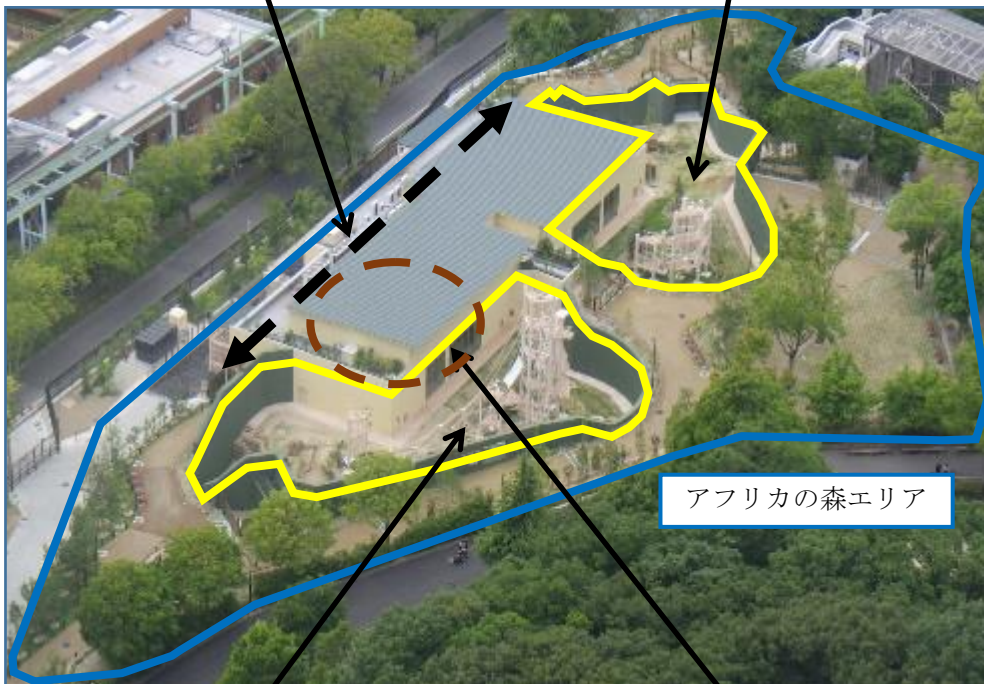

■アフリカの森エリア 新ゴリラ・チンパンジー舎

高低差のある地形を生かして、様々な視点から動物たちを観察することができます。

屋内展示室は日本一の広さを誇り、高さ日本一のゴリラタワーでは、ゴリラの樹上生活の様子をご覧いただくことができます。

屋内観覧通路

屋外運動場
(ゴリラ)

アフリカの森エリア

屋外運動場
(チンパンジー)

屋内展示室
(チンパンジー)