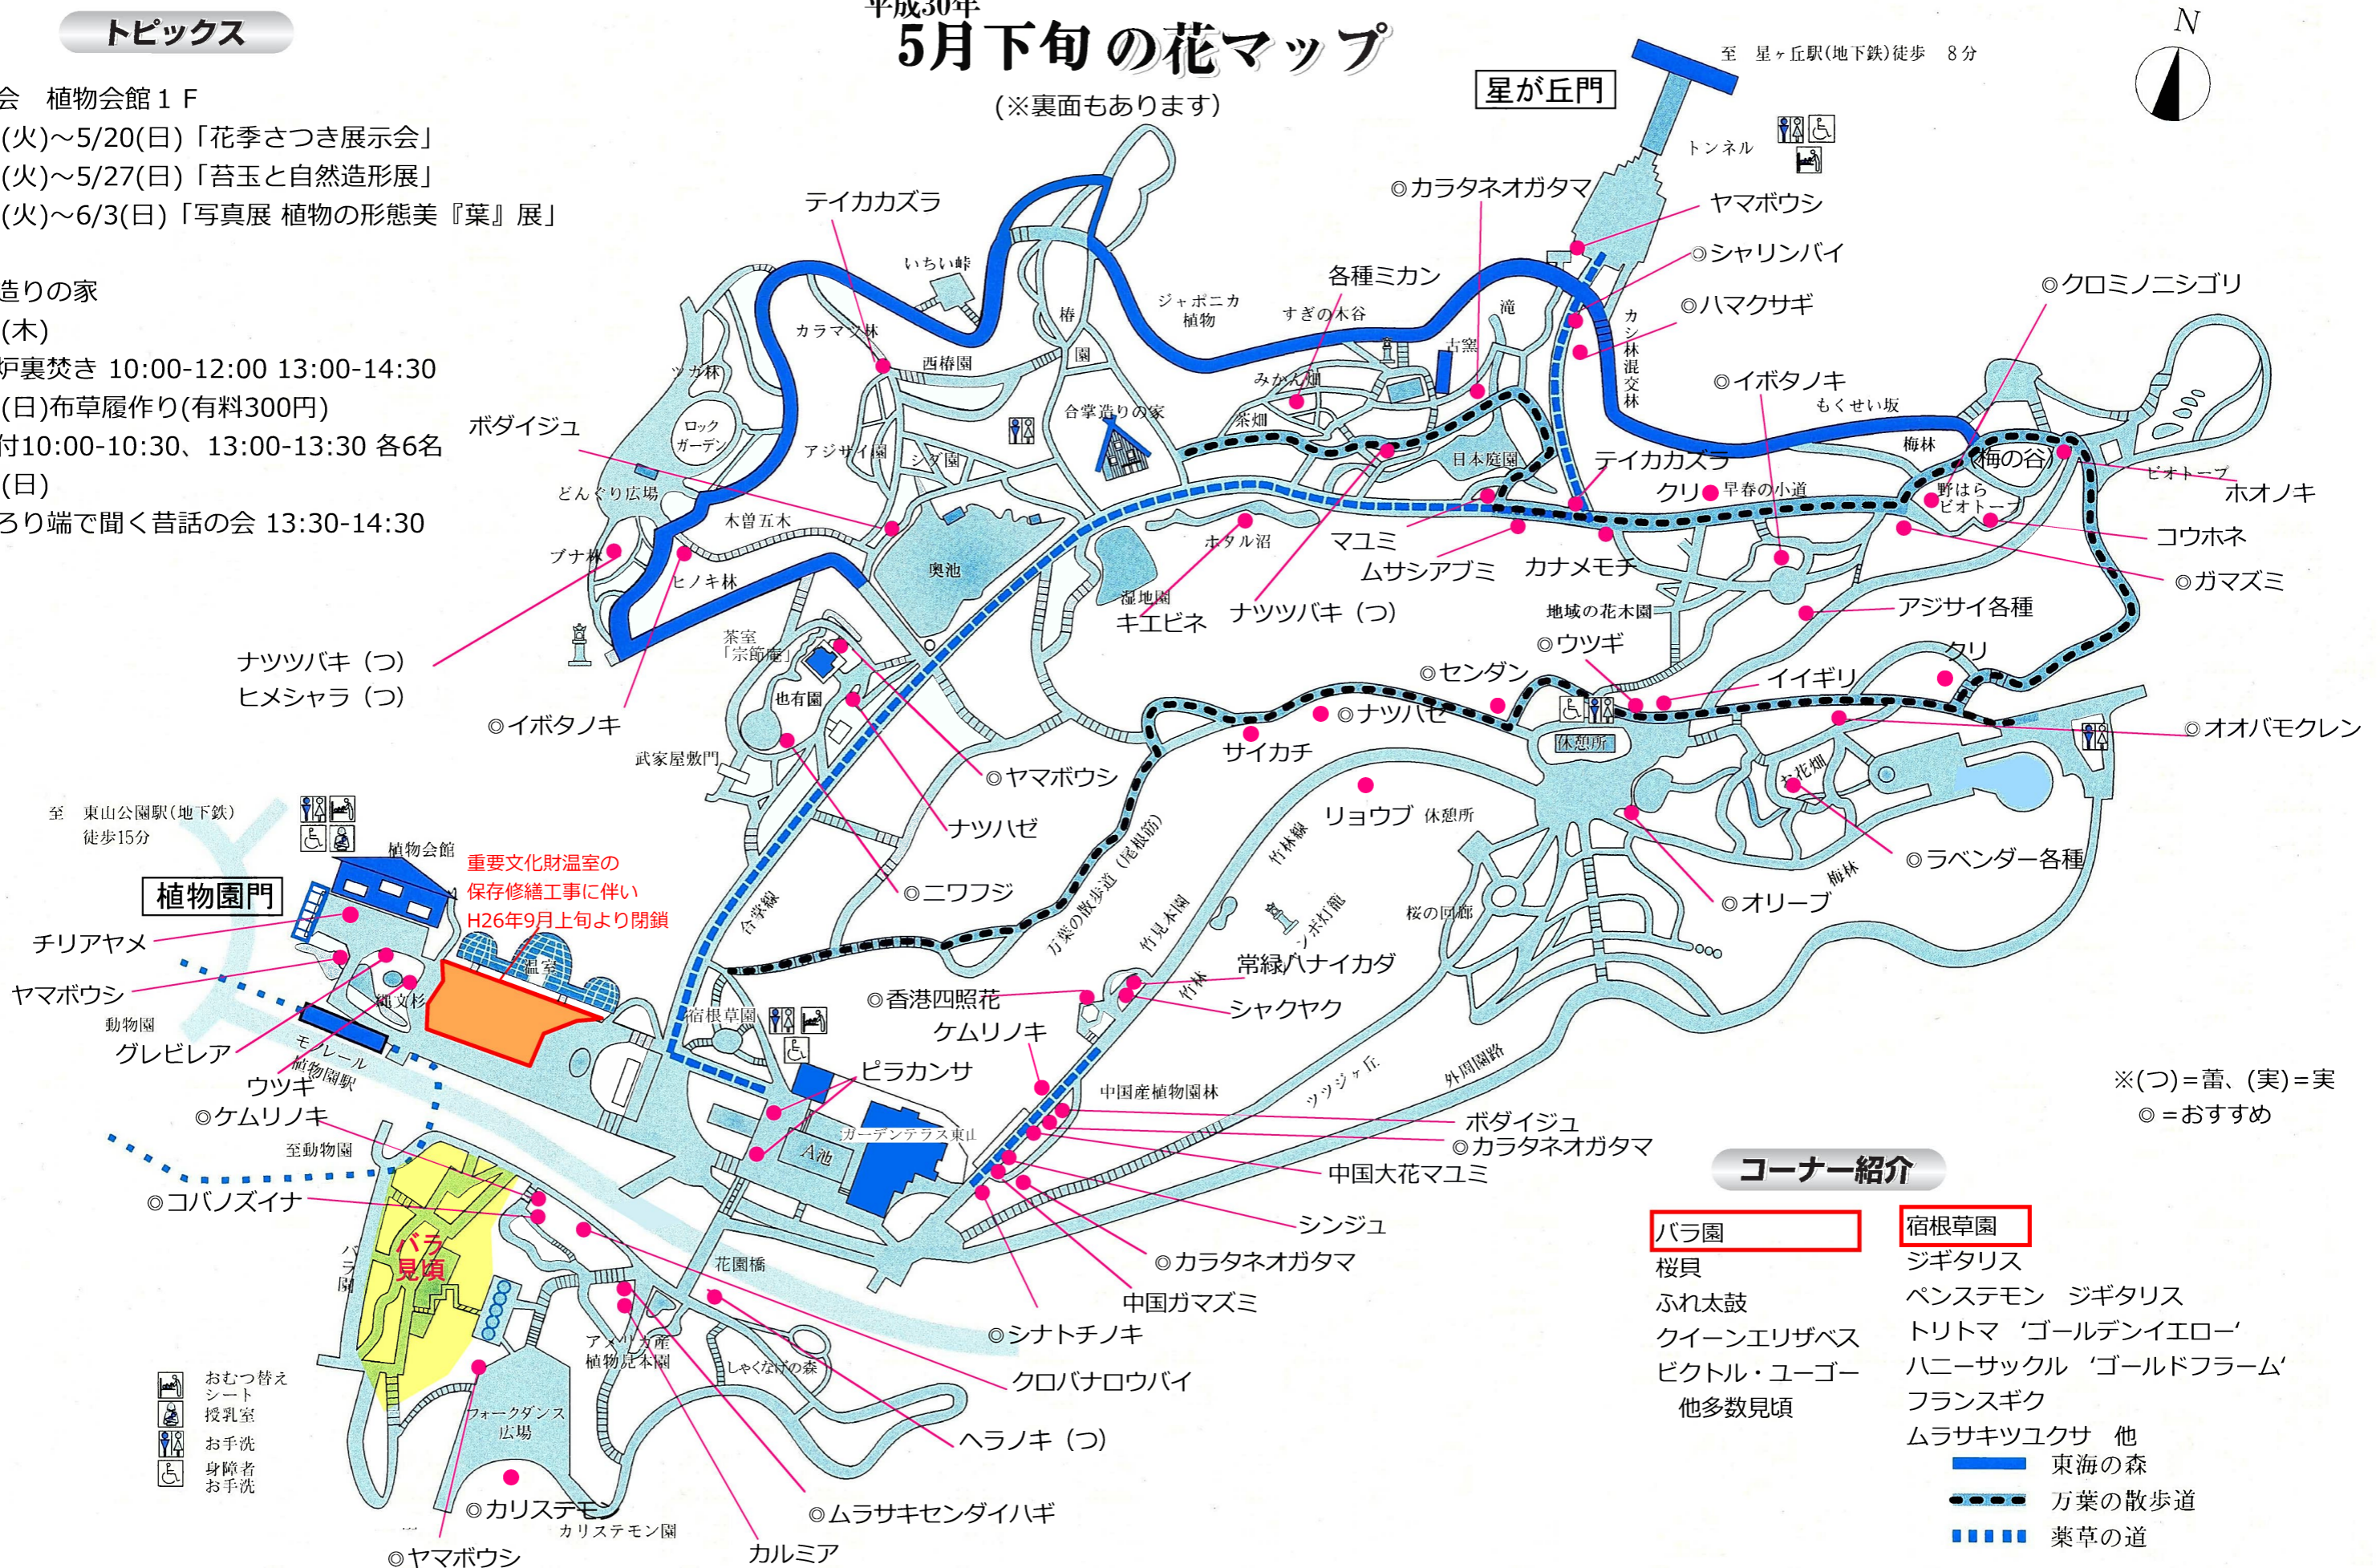

平成30年 5月下旬の花マップ

(※裏面もあります)

コーナー紹介

- バラ園**
- 桜貝
 - ふれ太鼓
 - クイーンエリザベス
 - ビクトル・ユーゴー
 - 他多数見頃

- 宿根草園**
- ジギタリス
 - ペンステモン ジギタリス
 - トリトマ 'ゴールデンイエロー'
 - ハニーサックル 'ゴールドフレーム'
 - フランスギク
 - ムラサキツユクサ 他
- 東海の森
 - - 万葉の散歩道
 - - - 薬草の道

- おむつ替えシート
- 授乳室
- お手洗
- 身障者お手洗

※天候等により、花の見ごろが終わってしまうことがあります。あらかじめご了承ください。

【平成30年5月12日調査・平成30年5月15日発行・次回は平成30年6月1日発行予定】

東山植物園ガイドボランティア作成

お知らせ

温室のみどころ

温室前館【重要文化財温室】は
 保存修繕工事に伴い閉鎖中です

周年の見どころ …季節を問わず年中開花する植物で、見ごろになっているものを(実なども)載せています。

【サンギャラリー】…ブーゲンビリア各種、ハイビスカス各種、ベニヒモノキ、ヒメフヨウ、ウナズキヒメフヨウ、トウワタ、ヒメアリアケカズラ、パキスタキス・ルテア、アカバセンニチコウ、キャッツテール、ヤエサンユウカ、ゴエテア・ストリクティフロラ、コダチヤハズカズラ、ジュズサンゴ、フトボナガボソウ、コウシュンカズラなど
 ※ビカクシダなど各コレクションも見どころです。

【ハワイアンハウス】…オスモキシロン・リネアーレ、ビカクシダのコレクションなど