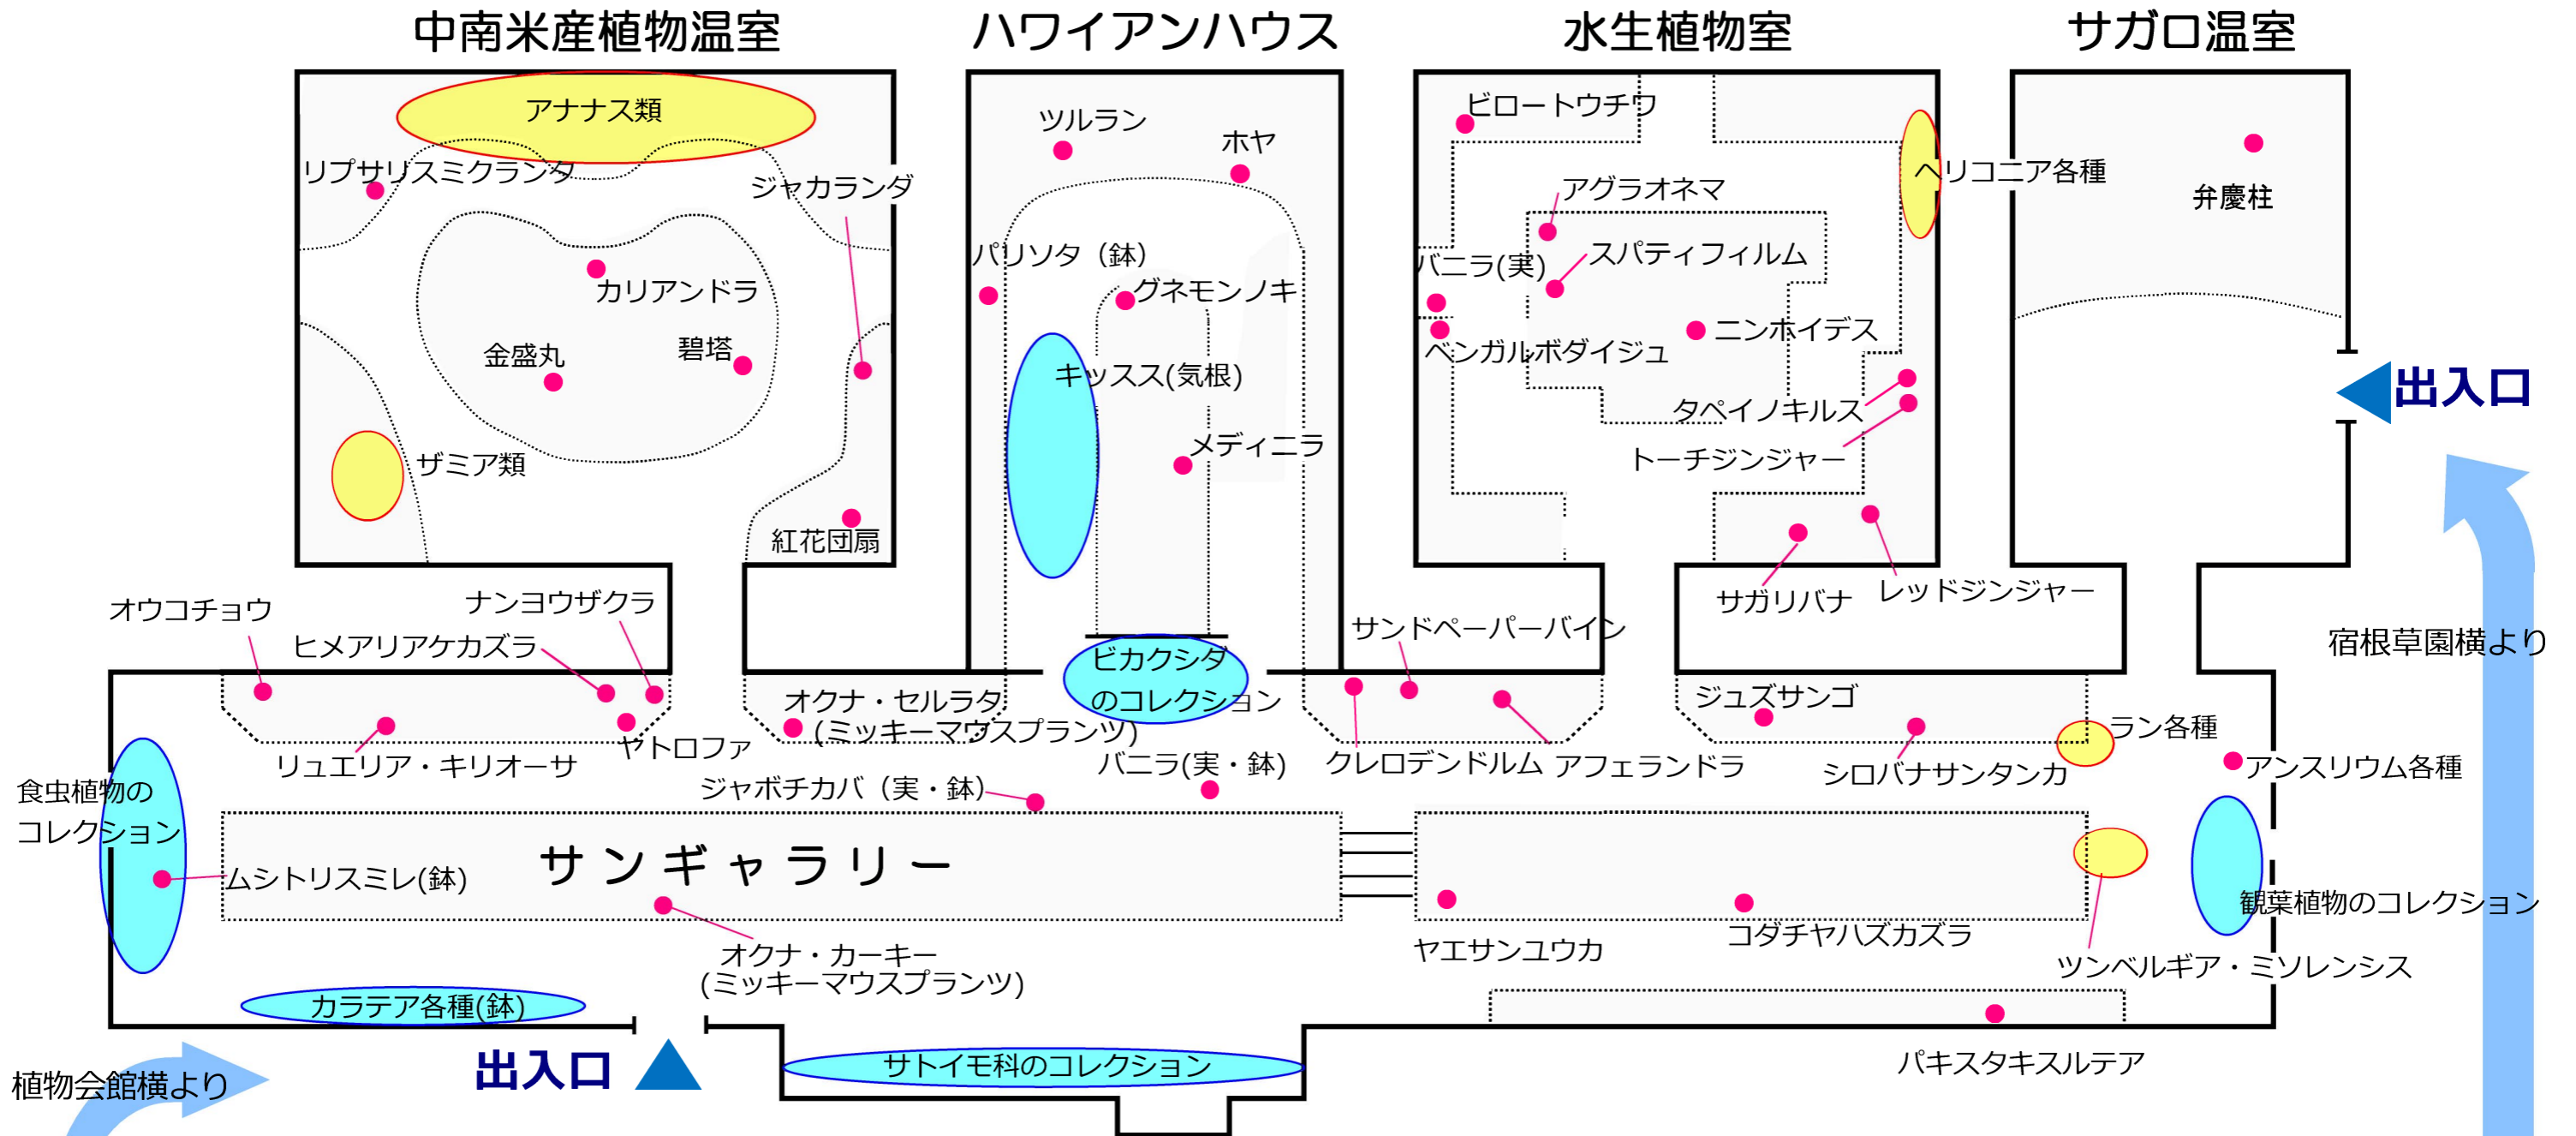

- おむつ替えシート
- 授乳室
- お手洗
- 身障者お手洗

※天候等により、花の見ごろが終わってしまうことがあります。あらかじめご了承ください。

【平成30年5月12日調査・平成30年5月15日発行・次回は平成30年6月1日発行予定】

東山植物園ガイドボランティア作成

お知らせ

温室のみどころ

温室前館【重要文化財温室】は
 保存修繕工事に伴い閉鎖中です

周年の見どころ …季節を問わず年中開花する植物で、見ごろになっているものを(実なども)載せています。

【サンギャラリー】…ブーゲンビリア各種、ハイビスカス各種、ベニヒモノキ、ヒメフヨウ、ウナズキヒメフヨウ、トウワタ、ヒメアリアケカズラ、パキスタキス・ルテア、アカバセンニチコウ、キャッツテール、ヤエサンユウカ、ゴエテア・ストリクティフロラ、コダチヤハズカズラ、ジュズサンゴ、フトボナガボソウ、コウシュンカズラなど
 ※ビカクシダなど各コレクションも見どころです。

【ハワイアンハウス】…オスモキシロン・リネアーレ、ビカクシダのコレクションなど