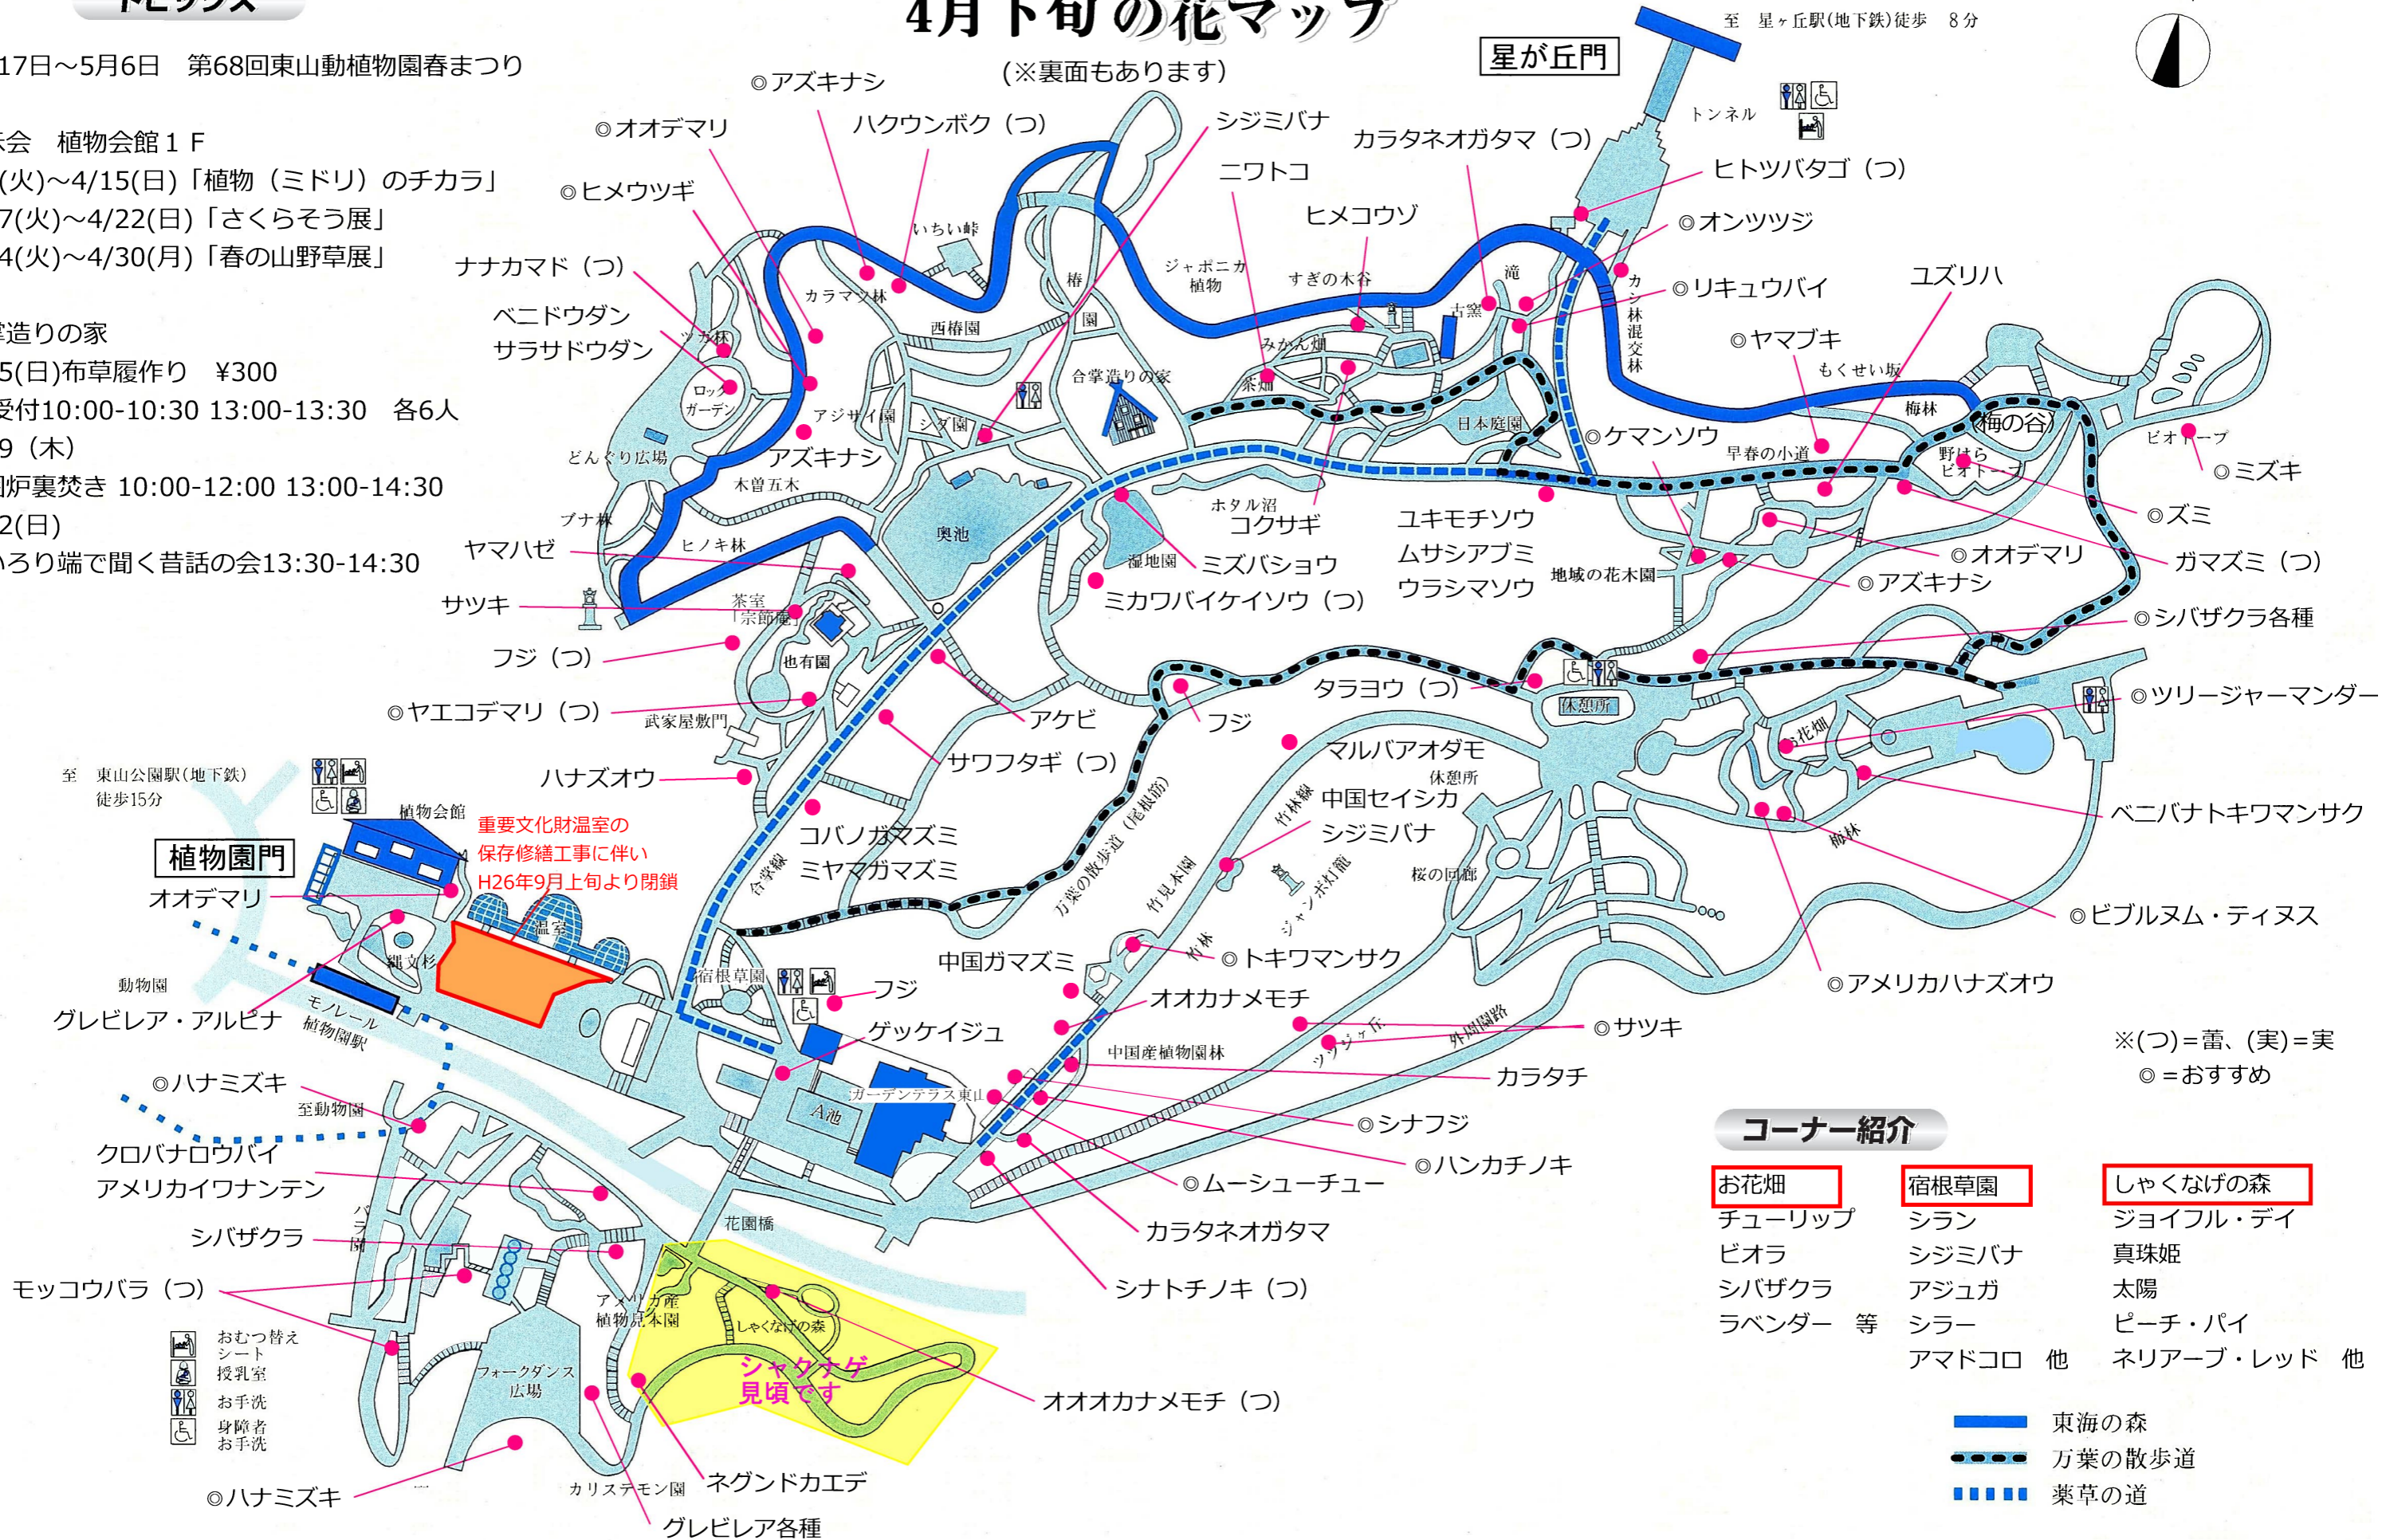

トピックス

●3月17日～5月6日 第68回東山動植物園春まつり

●展示会 植物会館1F

- ・4/3(火)～4/15(日)「植物(ミドリ)のチカラ」
- ・4/17(火)～4/22(日)「さくらそう展」
- ・4/24(火)～4/30(月)「春の山野草展」

●合掌造りの家

- ・4/15(日)布草履作り ¥300  
受付10:00-10:30 13:00-13:30 各6人
- ・4/19(木)  
囲炉裏焚き 10:00-12:00 13:00-14:30
- ・4/22(日)  
いろいろ端で聞く昔話の会13:30-14:30

平成30年  
4月下旬の花マップ

(※裏面もあります)

星が丘門

至 星ヶ丘駅(地下鉄)徒歩 8分

コーナー紹介

<b>お花畑</b> チューリップ ビオラ シバザクラ ラベンダー 等	<b>宿根草園</b> シラン シジミバナ アジュガ シラー アマドコロ 他	<b>しゃくなげの森</b> ジョイフル・デイ 真珠姫 太陽 ピーチ・パイ ネリアーブ・レッド 他
---	---	--

- 東海の森
- 万葉の散歩道
- 薬草の道

お知らせ

※天候等により、花の見ごろが終わってしまうことがあります。あらかじめご了承ください。

【平成30年4月12日調査・平成30年4月15日発行・次回は平成30年5月1日発行予定】

東山植物園ガイドボランティア作成

# 温室のみどころ

温室前館【重要文化財温室】は  
保存修繕工事に伴い閉鎖中です

**周年の見どころ** …季節を問わず年中開花する植物で、見ごろになっているものを(実なども)載せています。

【サンギャラリー】…ブーゲンビリア各種、ハイビスカス各種、ベニヒモノキ、ヒメフヨウ、ウナズキヒメフヨウ、トウワタ、ヒメアリアケカズラ、パキスタキス・ルテア、アカバセンニチコウ、キャッツテール、ヤエサンユウカ、ゴエテア・ストリクティフロラ、コダチャハズカズラ、ジュズサンゴ、フトボナガボソウ、コウシュンカズラなど  
※ビカクシダなど各コレクションも見どころです。