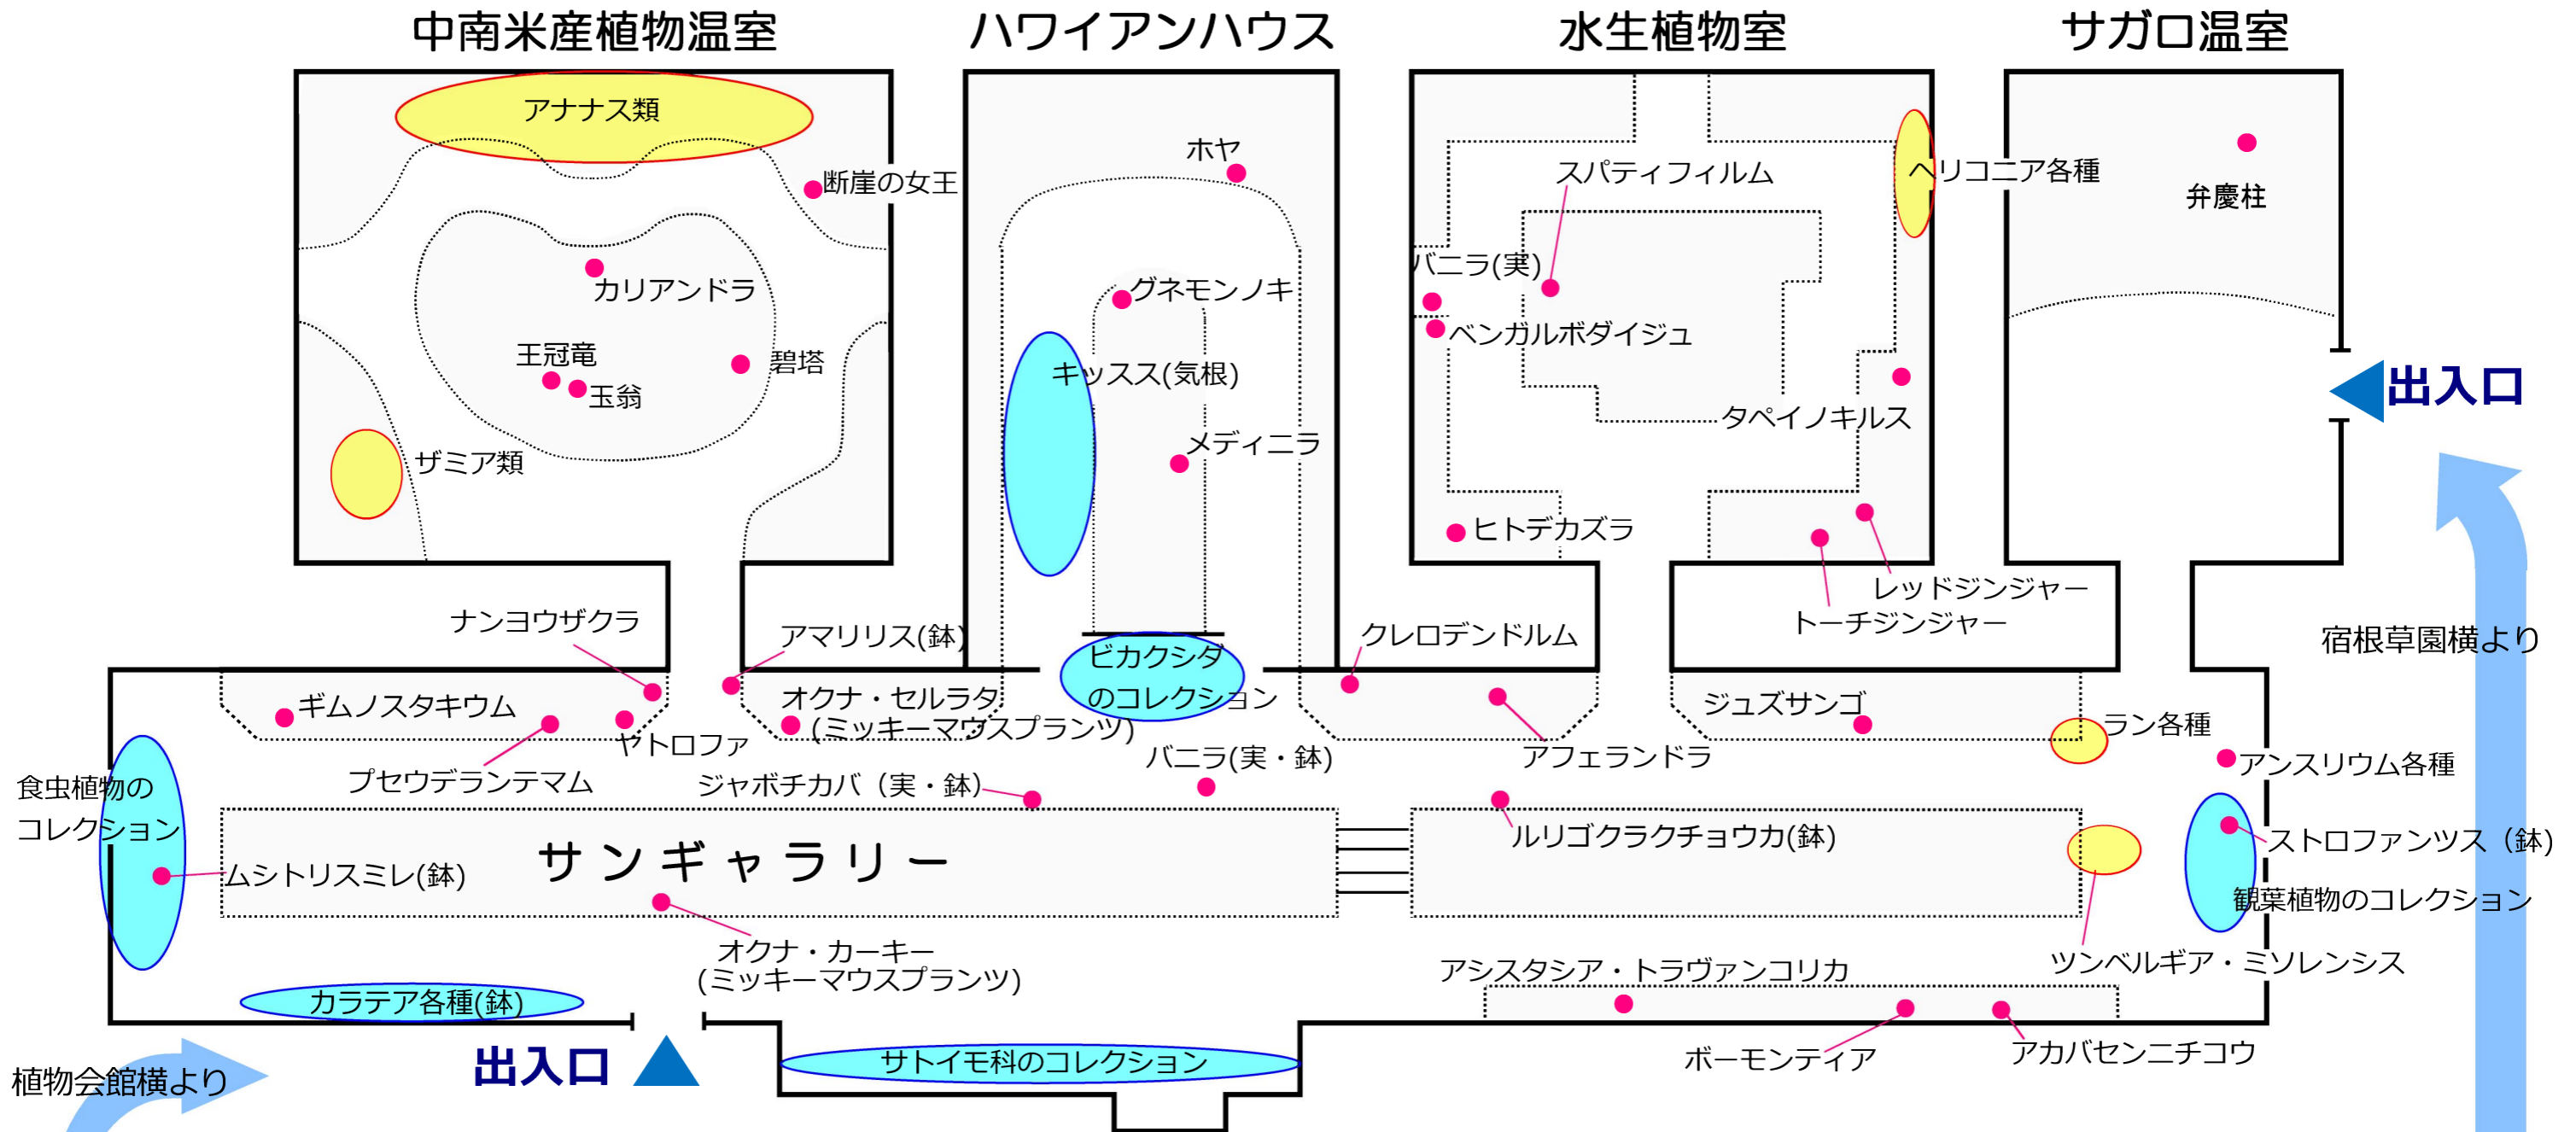

平成30年  
4月下旬の花マップ

(※裏面もあります)

星が丘門

至 星ヶ丘駅(地下鉄)徒歩 8分

コーナー紹介

<b>お花畑</b> チューリップ ビオラ シバザクラ ラベンダー 等	<b>宿根草園</b> シラン シジミバナ アジュガ シラー アマドコロ 他	<b>しゃくなげの森</b> ジョイフル・デイ 真珠姫 太陽 ピーチ・パイ ネリアーブ・レッド 他
---	---	--

- 東海の森
- 万葉の散歩道
- 薬草の道

# 温室のみどころ

温室前館【重要文化財温室】は  
保存修繕工事に伴い閉鎖中です

**周年の見どころ** …季節を問わず年中開花する植物で、見ごろになっているものを(実なども)載せています。

【サンギャラリー】…ブーゲンビリア各種、ハイビスカス各種、ベニヒモノキ、ヒメフヨウ、ウナズキヒメフヨウ、トウワタ、ヒメアリアケカズラ、パキスタキス・ルテア、アカバセンニチコウ、キャッツテール、ヤエサンユウカ、ゴエテア・ストリクティフロラ、コダチャハズカズラ、ジュズサンゴ、フトボナガボソウ、コウシュンカズラなど  
※ビカクシダなど各コレクションも見どころです。