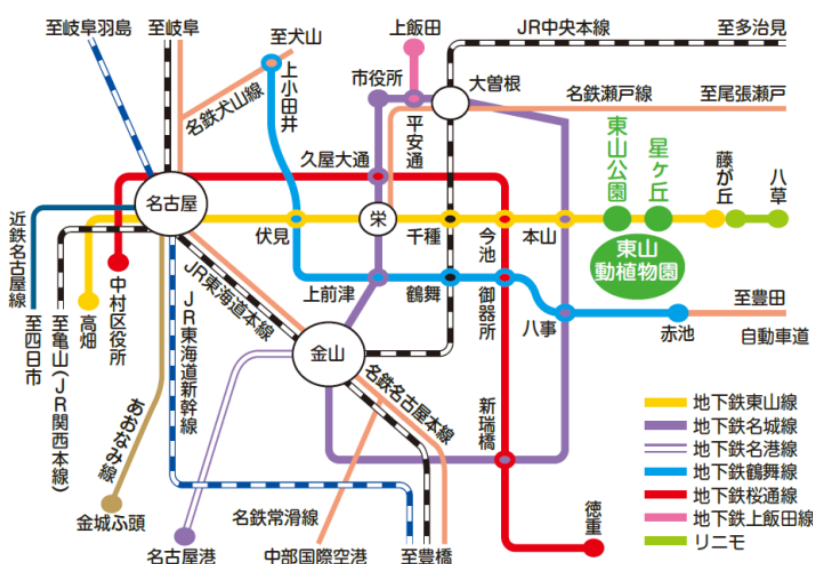

交通のご案内

- ●地下鉄東山線「東山公園」駅下車徒歩3分、「星ヶ丘」駅下車徒歩7分(植物園は星ヶ丘門が便利です)
- ●東名高速道路名古屋インターより西へ車で約15分

1. ●名二環(東名阪)上社インターより西へ車で約10分
   - ●名古屋高速四谷出口より東へ車で約10分
2. なお、道路及び駐車場が混雑しますので公共交通機関をご利用ください

東山動植物園 Higashiyama ZOO & BOTANICAL GARDENS

入園時間 午前9時～午後4時30分
休園日 毎週月曜日 ※ただし、月曜日が休日の場合は、その後の休日でない日。
入園料 大人500円(100円) ※( )内は名古屋市内在住の中学生以下無料 65歳以上の方の料金です。

問合せ TEL : 052-782-2111 URL : <http://www.higashiyama.city.nagoya.jp>