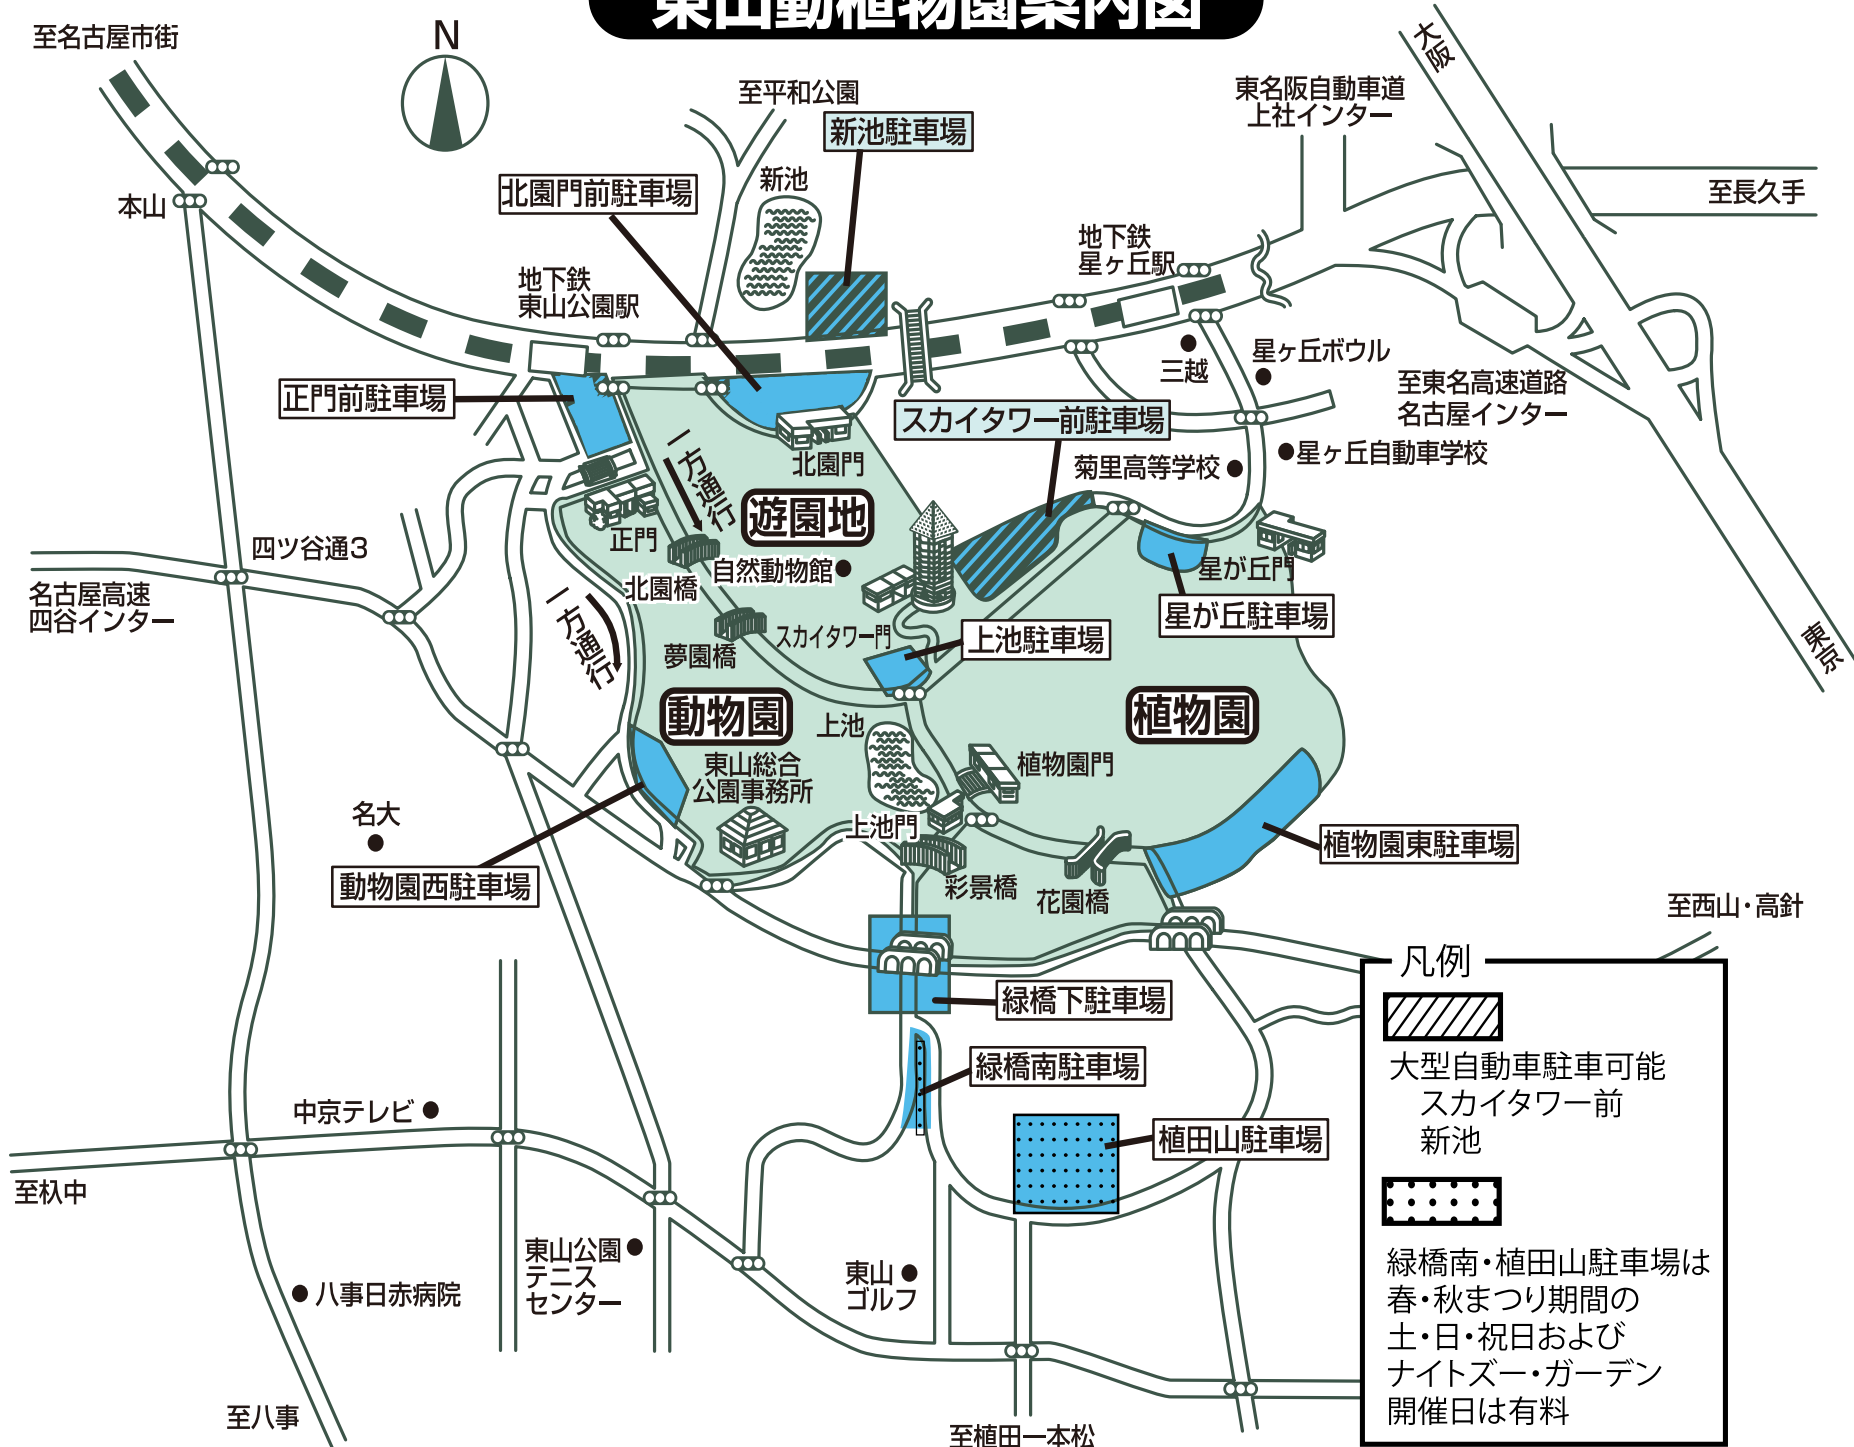

東山動植物園案内図

凡例

-  大型自動車駐車可能
スカイタワー前
新池
-  緑橋南・植田山駐車場は
春・秋まつり期間の
土・日・祝日および
ナイトズー・ガーデン
開催日は有料